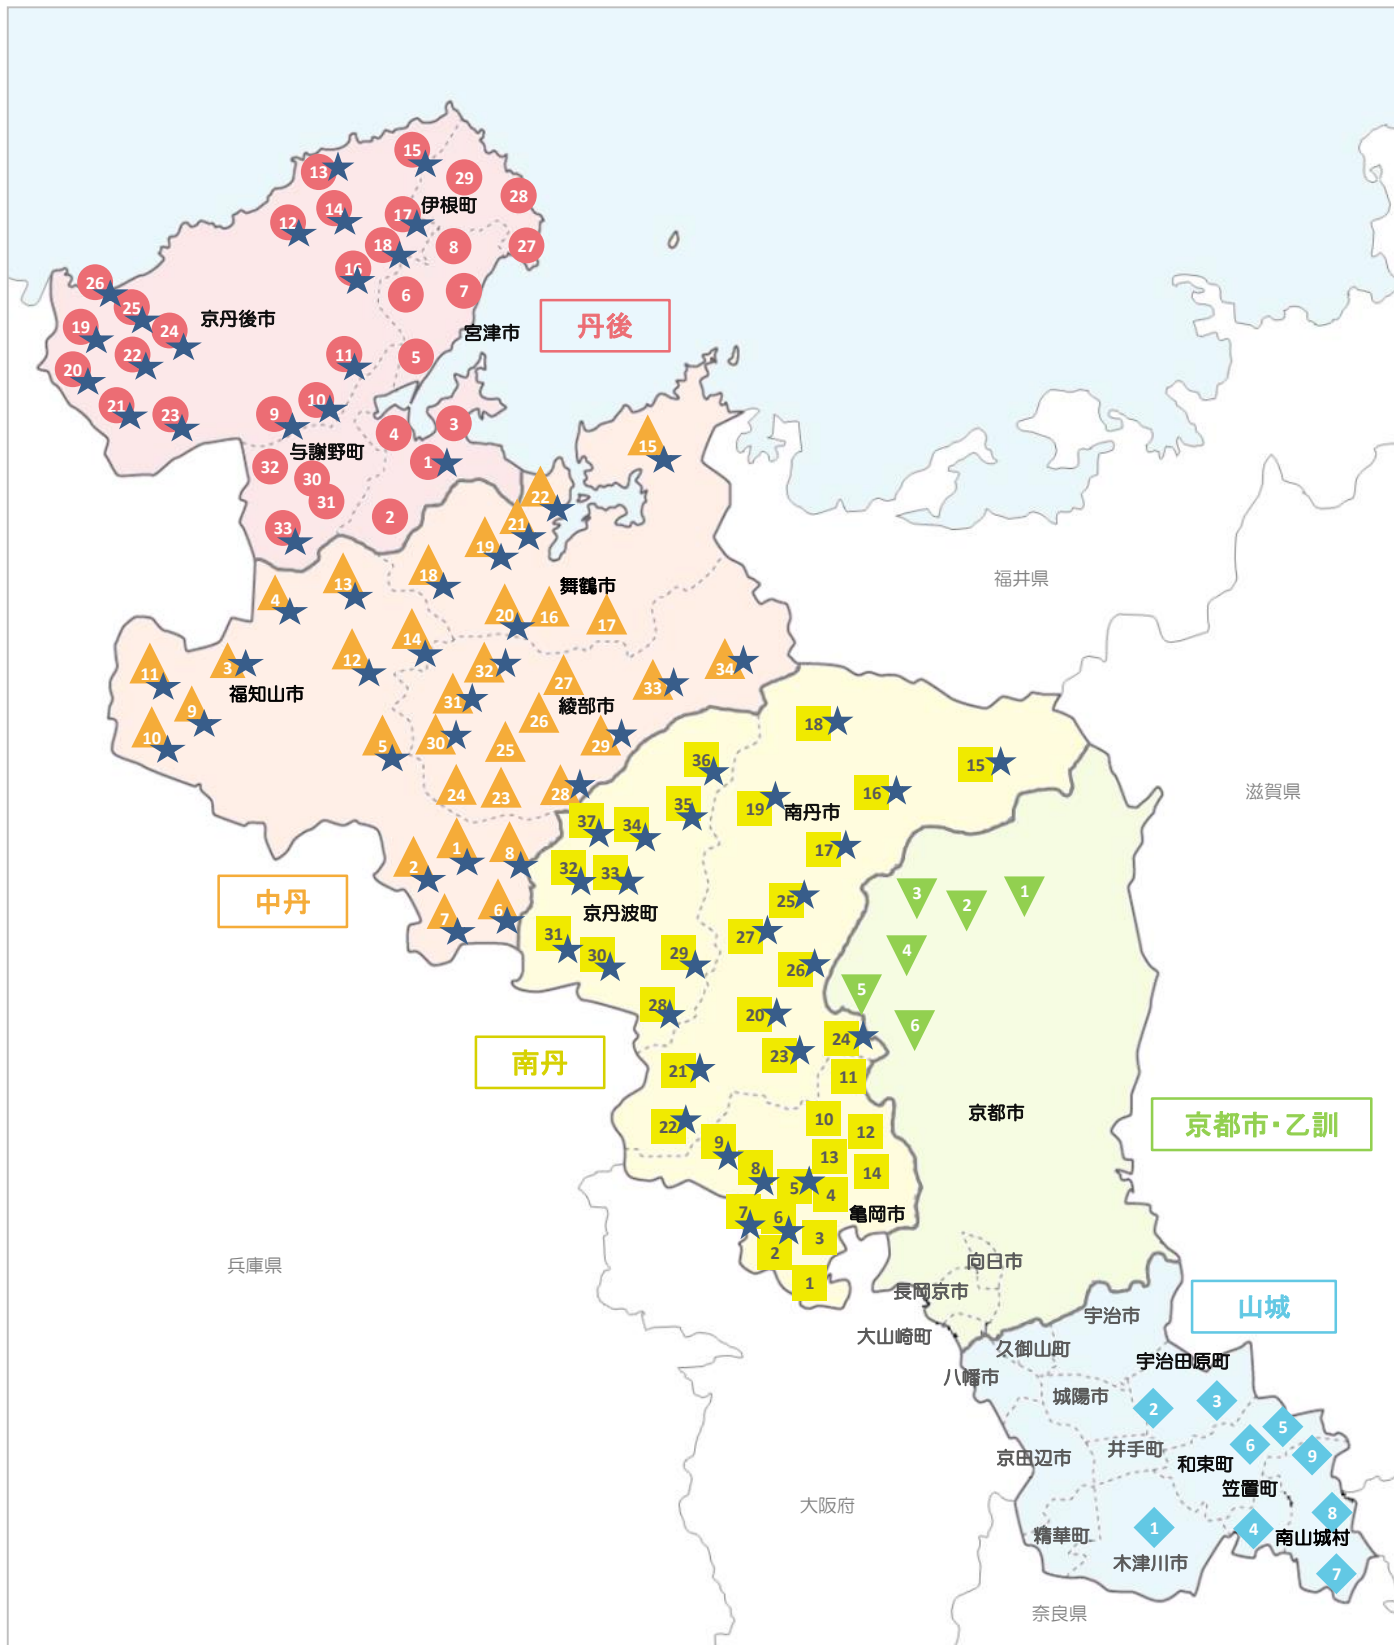

(令和6年7月12日時点)

指定区域:16市町村119地区

応援計画:9市町村11計画★

移住促進特別区域・応援計画認定区域

移住促進特別区域・応援計画認定区域

丹後

〈4市町・33地区〉

- 1 宮津市宮津(みやづ)地区★
- 2 宮津市上宮津(かみやづ)地区
- 3 宮津市栗田(くんだ)地区
- 4 宮津市吉津(よしづ)地区
- 5 宮津市府中(ふちゅう)地区
- 6 宮津市世屋(せや)地区
- 7 宮津市養老(ようろう)地区
- 8 宮津市日ヶ谷(ひがたに)地区
- 9 京丹後市大宮町大宮南(おおみやみなみ)地区★
- 10 京丹後市大宮町三重・森本(みえ・もりもと)地区★
- 11 京丹後市大宮町五十河(いかが)地区★
- 12 京丹後市網野町島津(しまづ)地区★
- 13 京丹後市丹後町間人(たいざ)地区★
- 14 京丹後市丹後町豊栄(とよさか)地区★
- 15 京丹後市丹後町宇川(うかわ)地区★
- 16 京丹後市弥栄町吉野(よしの)地区★
- 17 京丹後市弥栄町溝谷(みぞたに)地区★

- 18 京丹後市弥栄町野間(のま)地区★
- 19 京丹後市久美浜町久美浜一区(くみはまいつく)地区★
- 20 京丹後市久美浜町久美浜二区(くみはまにく)地区★
- 21 京丹後市久美浜町川上(かわかみ)地区★
- 22 京丹後市久美浜町海部(かいべ)地区★
- 23 京丹後市久美浜町佐濃(さの)地区★
- 24 京丹後市久美浜町田村(たむら)地区★
- 25 京丹後市久美浜町神野(かんの)地区★
- 26 京丹後市久美浜町湊(みなと)地区★
- 27 伊根町伊根(いね)地区
- 28 伊根町朝妻(あさづま)地区
- 29 伊根町本庄・筒川(ほんじょう・つつかわ)地区
- 30 与謝野町山田(やまだ)地区
- 31 与謝野町桑飼(くわがいの)地区
- 32 与謝野町岩屋(いわや)地区
- 33 与謝野町与謝小学校区(よざしょうがっこう)地区★

中丹

〈3市・34地区〉

- 1 福知山市上六人部(かみむとべ)地区★
- 2 福知山市中六人部(なかむとべ)地区★
- 3 福知山市三岳(みたけ)地区★
- 4 福知山市雲原(くもはら)地区★
- 5 福知山市佐賀(さが)地区★
- 6 福知山市三和町菟原(うはら)地区★
- 7 福知山市三和町細見(ほそみ)地区★
- 8 福知山市三和町川合(かわい)地区★
- 9 福知山市夜久野町下夜久野(しもやくの)地区★
- 10 福知山市夜久野町中夜久野(なかやくの)地区★
- 11 福知山市夜久野町上夜久野(かみやくの)地区★
- 12 福知山市大江町河守・河西・河東(こうもり・かわにし・かわひがし)地区★
- 13 福知山市大江町河守上(こうもりかみ)地区★
- 14 福知山市大江町有路上・有路下(ありじかみ・ありじしも)地区★
- 15 舞鶴市大浦(おおうら)地区★
- 16 舞鶴市高野(たかの)地区
- 17 舞鶴市池内(いけうち)地区

京都市・乙訓

〈1市・6地区〉

- 1 京都市右京区京北黒田(けいほくくろだ)地区
- 2 京都市右京区京北山国(けいほくくやまぐに)地区
- 3 京都市右京区京北弓削(けいほくくゆげ)地区

- 4 京都市右京区京北周山(けいほくしゅうざん)地区
- 5 京都市右京区京北宇津(けいほくうつ)地区
- 6 京都市右京区京北細野(けいほくほその)地区

山城

〈5市町村・9地区〉

- 1 木津川市加茂町瓶原(みかのはら)地区
- 2 宇治田原町田原(たわら)地区
- 3 宇治田原町宇治田原(うじたわら)地区
- 4 笠置町笠置町(かさぎちよう)地区
- 5 和束町湯船(ゆぶね)地区