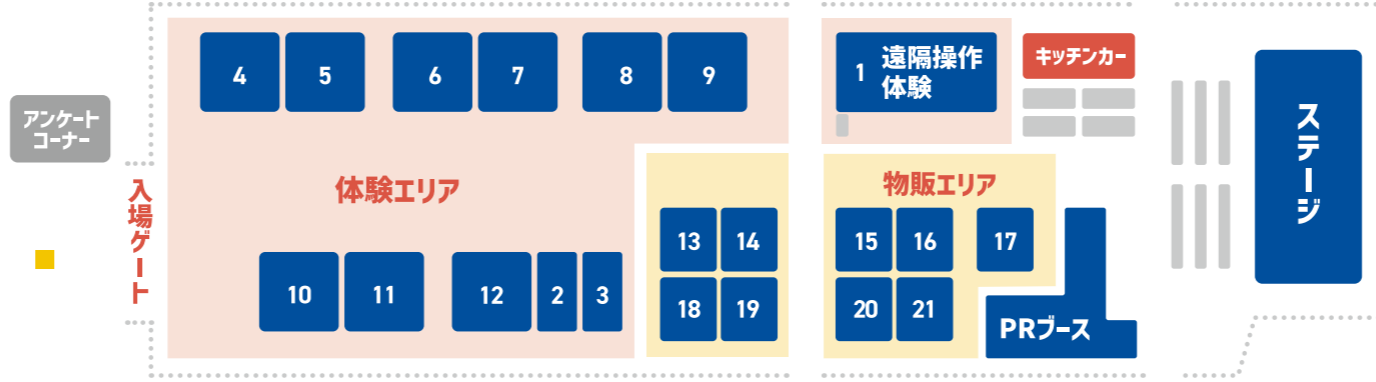

京都イロドリEXPO

こといろ

2025年に開催される大阪・関西万博に向け様々な取組を行う企業・団体が集まる京都のプレ万博。「こといろ」の中には古都・彩り・子ども・十色などのワードが隠れていて、万博の機運醸成とともに未来の京都に思いを寄せて欲しいという願いが込められています。

at 京都駅前広場 会場MAP

体験ブース

1 けいはんな万博2025 運営協議会 遠隔ロボットの操作体験! PRブース併設	2 空飛ぶクルマ VR映像 2025年日本国際博覧会協会 缶バッジ作成体験	4 キモノ着付体験 着物生地を使ったオリジナルアクセサリの販売 京都aturae	5 万博会場で使用される軟骨伝導製品の展示 株式会社CCHサウンド	6 NEO金継ぎ体験 丹波漆プロジェクト
7 万博アーティストMUSASHI作品展示・塗り絵体験	8 こみゼロ大作戦&超SDGsな取り組み 京都超SDGsコンソーシアム	9 抹茶お点前体験 宇治市	10 VR映像で体験する宮津市 宮津市	11 未来へつなぐ架け橋プロジェクト 株式会社ニッセン
12 SDGs実践!ダンボール端材で楽しく自由工作 洛西紙工株式会社				

物販ブース

13 茶源郷 わづか 茶葉や飲料の試飲・販売など	14 福寿園 寛政二年創業、京都の老舗茶舗	15 精華Café 精華町のスイーツ・特産品	16 畳工房ヨシオカ 様々なデザイン・用途の畳を販売	17 丹後王国ブルワリー TANGO KINGDOM Beer®
18 京都蒸溜所 季の美 京都発クラフトジン	19 日本の工芸・美術万博特設ショップ 万博公式商品の販売	20 小笹織物 御朱印帳・御城印帳や洋装小物など	21 Farmers Tables FUKUCHIYAMA 福知山の食料加工品	

PRブース

エジソンと竹で彩る体験イベント 八幡市	「大阪・関西万博」京都支援協議会	お茶と宇治のまち 歴史公園 茶づな	KYOTO地球環境の殿堂表彰式 京都環境文化学術フォーラム国際シンポジウム	京都府 酒造組合連合会
京都駅から10分! 「京都西山・乙訓」	久御山町	一般社団法人 Design Week Kyoto 実行委員会	日本ボーイスカウト京都連盟・(一社)ガールスカウト京都府連盟	LIGHT CYCLES KYOTO
				LinNe 南條工房

ステージタイムスケジュール

10時	09:50~10:00 京都市立芸術大学 オープニング演奏
	10:05~10:40 大阪・関西万博きょうと推進委員会 主催者イベント 「万博のこと、京都のこと。」
11時	10:50~11:20 富田伸明キモノ着付ショー
	11:30~11:50 子ども記者 万博いろいろ山極座長に質問!
12時	12:00~12:30 JR西日本 鉄道ファンミーティング! 市川 紗椰さん、ダーリンハニー 吉川 正洋さん、南田 裕介さんがやってくる!
	12:40~13:10 公式キャラクターグリーティング ミャクミャクや京都ゆかりのキャラクター達と触れ合おう
13時	13:20~13:50 ザミュエル・アンドレ by LinNe おりんを使った演奏
14時	14:00~14:25 京都学生祭典×ベトナム・フエ大学 学生コラボステージ 京炎 そでふれ! 披露 など
	14:35~15:05 一般社団法人 手話エンターテインメント発信団oioi 手話を使った音頭・体験
15時	15:15~15:45 カルチュラル・エデューツリズム・カウンスル(CEC) 学生が見る万博の先の未来とは 学生×万博×未来
16時	15:50~16:00 挨拶・閉会

at ホテルグランヴィア京都 12:50-15:00

第5回 大阪・関西万博に向けて 機運醸成
京都ラウンドテーブル
～京都から大阪・関西万博 機運醸成～
入場無料 YouTubeにて期間限定オンデマンド配信 【会場】ホテルグランヴィア京都 万博プロデューサーのパネル展示も

大阪・関西万博きょうと推進委員会 座長 総合地球環境学研究所 所長 2025年日本国際博覧会 シニアアドバイザー 山極 壽一氏	2025年日本国際博覧会 会場デザインプロデューサー 藤本 杜介氏	2025年日本国際博覧会 テーマ事業プロデューサー 担当テーマ:「いのちを拓げる」 石黒 浩氏
京都大学大学院 教育学研究科 教授 佐野 真由子氏	2025年日本国際博覧会 会場運営プロデューサー 石川 勝氏	2025年日本国際博覧会 テーマ事業プロデューサー 担当テーマ:「いのちを育む」 河森 正治氏

連携イベント

大阪環状線およびJRゆめ咲線を走行する **大阪・関西万博ラッピング列車** がやってくる!
2024年10月12日(土) 11:00~14:00(予定)
※改札内に入場いただくには、乗車券や入場券が必要となります。 ※状況により見学時間を変更したり、展示を取りやめたりする場合があります。

連携イベント 京都ポルタ 中央通りにて **京まちなが市** 開催中
毎月第2土曜・日曜日開催11:00~19:00 ※詳細は京都ポルタHPをご確認ください。

アンケートコーナーで

簡単なアンケートに答えて **オリジナルエコバッグプレゼント**
さらに SNSフォローで **オリジナルクリアファイルプレゼント**
万博と京都を結ぶ