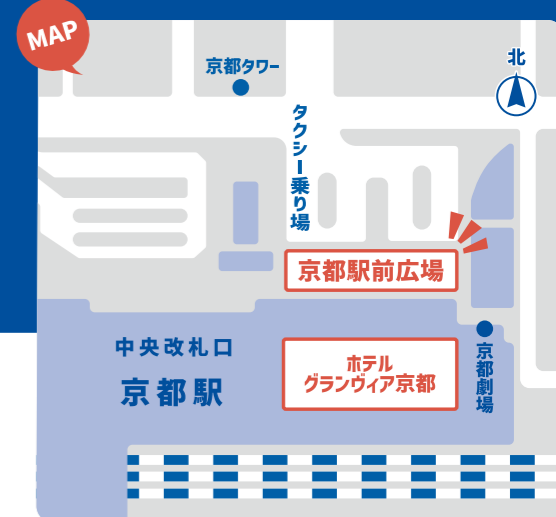

10.12 ^{09:50} _{16:00}
京都駅前広場 / ホテルグランヴィア京都

京都らしい華やかな
ステージや物販コーナー

キッズスタッフがご案内！

未来を感じる体験や
展示ブース！

ミyakumaや京都ゆかりの
キャラクターが大集合！

上から 日吉ダム(南丹市) / 天岩戸神社(大江町) / 神護寺の紅葉(京都市右京区)

主催 大阪・関西万博きょうと推進委員会
一般社団法人夢洲新産業・都市創造機構 / 京都駅ビル開発株式会社

万博と京都を結び
一緒につくろう、
京都の未来

ぜんぶのいのちと、
ワクワクする未来へ。

2025年4月13日(日)～10月13日(月)
大阪 夢洲(ゆめしま)

こといろについて
詳しくはこちらを
チェック

©Expo 2025

京都イロドリEXPO

こといろ

2025年に開催される大阪・関西万博に向け様々な取組を行う企業・団体が集まる京都のプレ万博。「こといろ」の中には古都・彩り・子ども・十色などのワードが隠れていて、万博の機運醸成とともに未来の京都に思いを寄せて欲しいという願いが込められています。