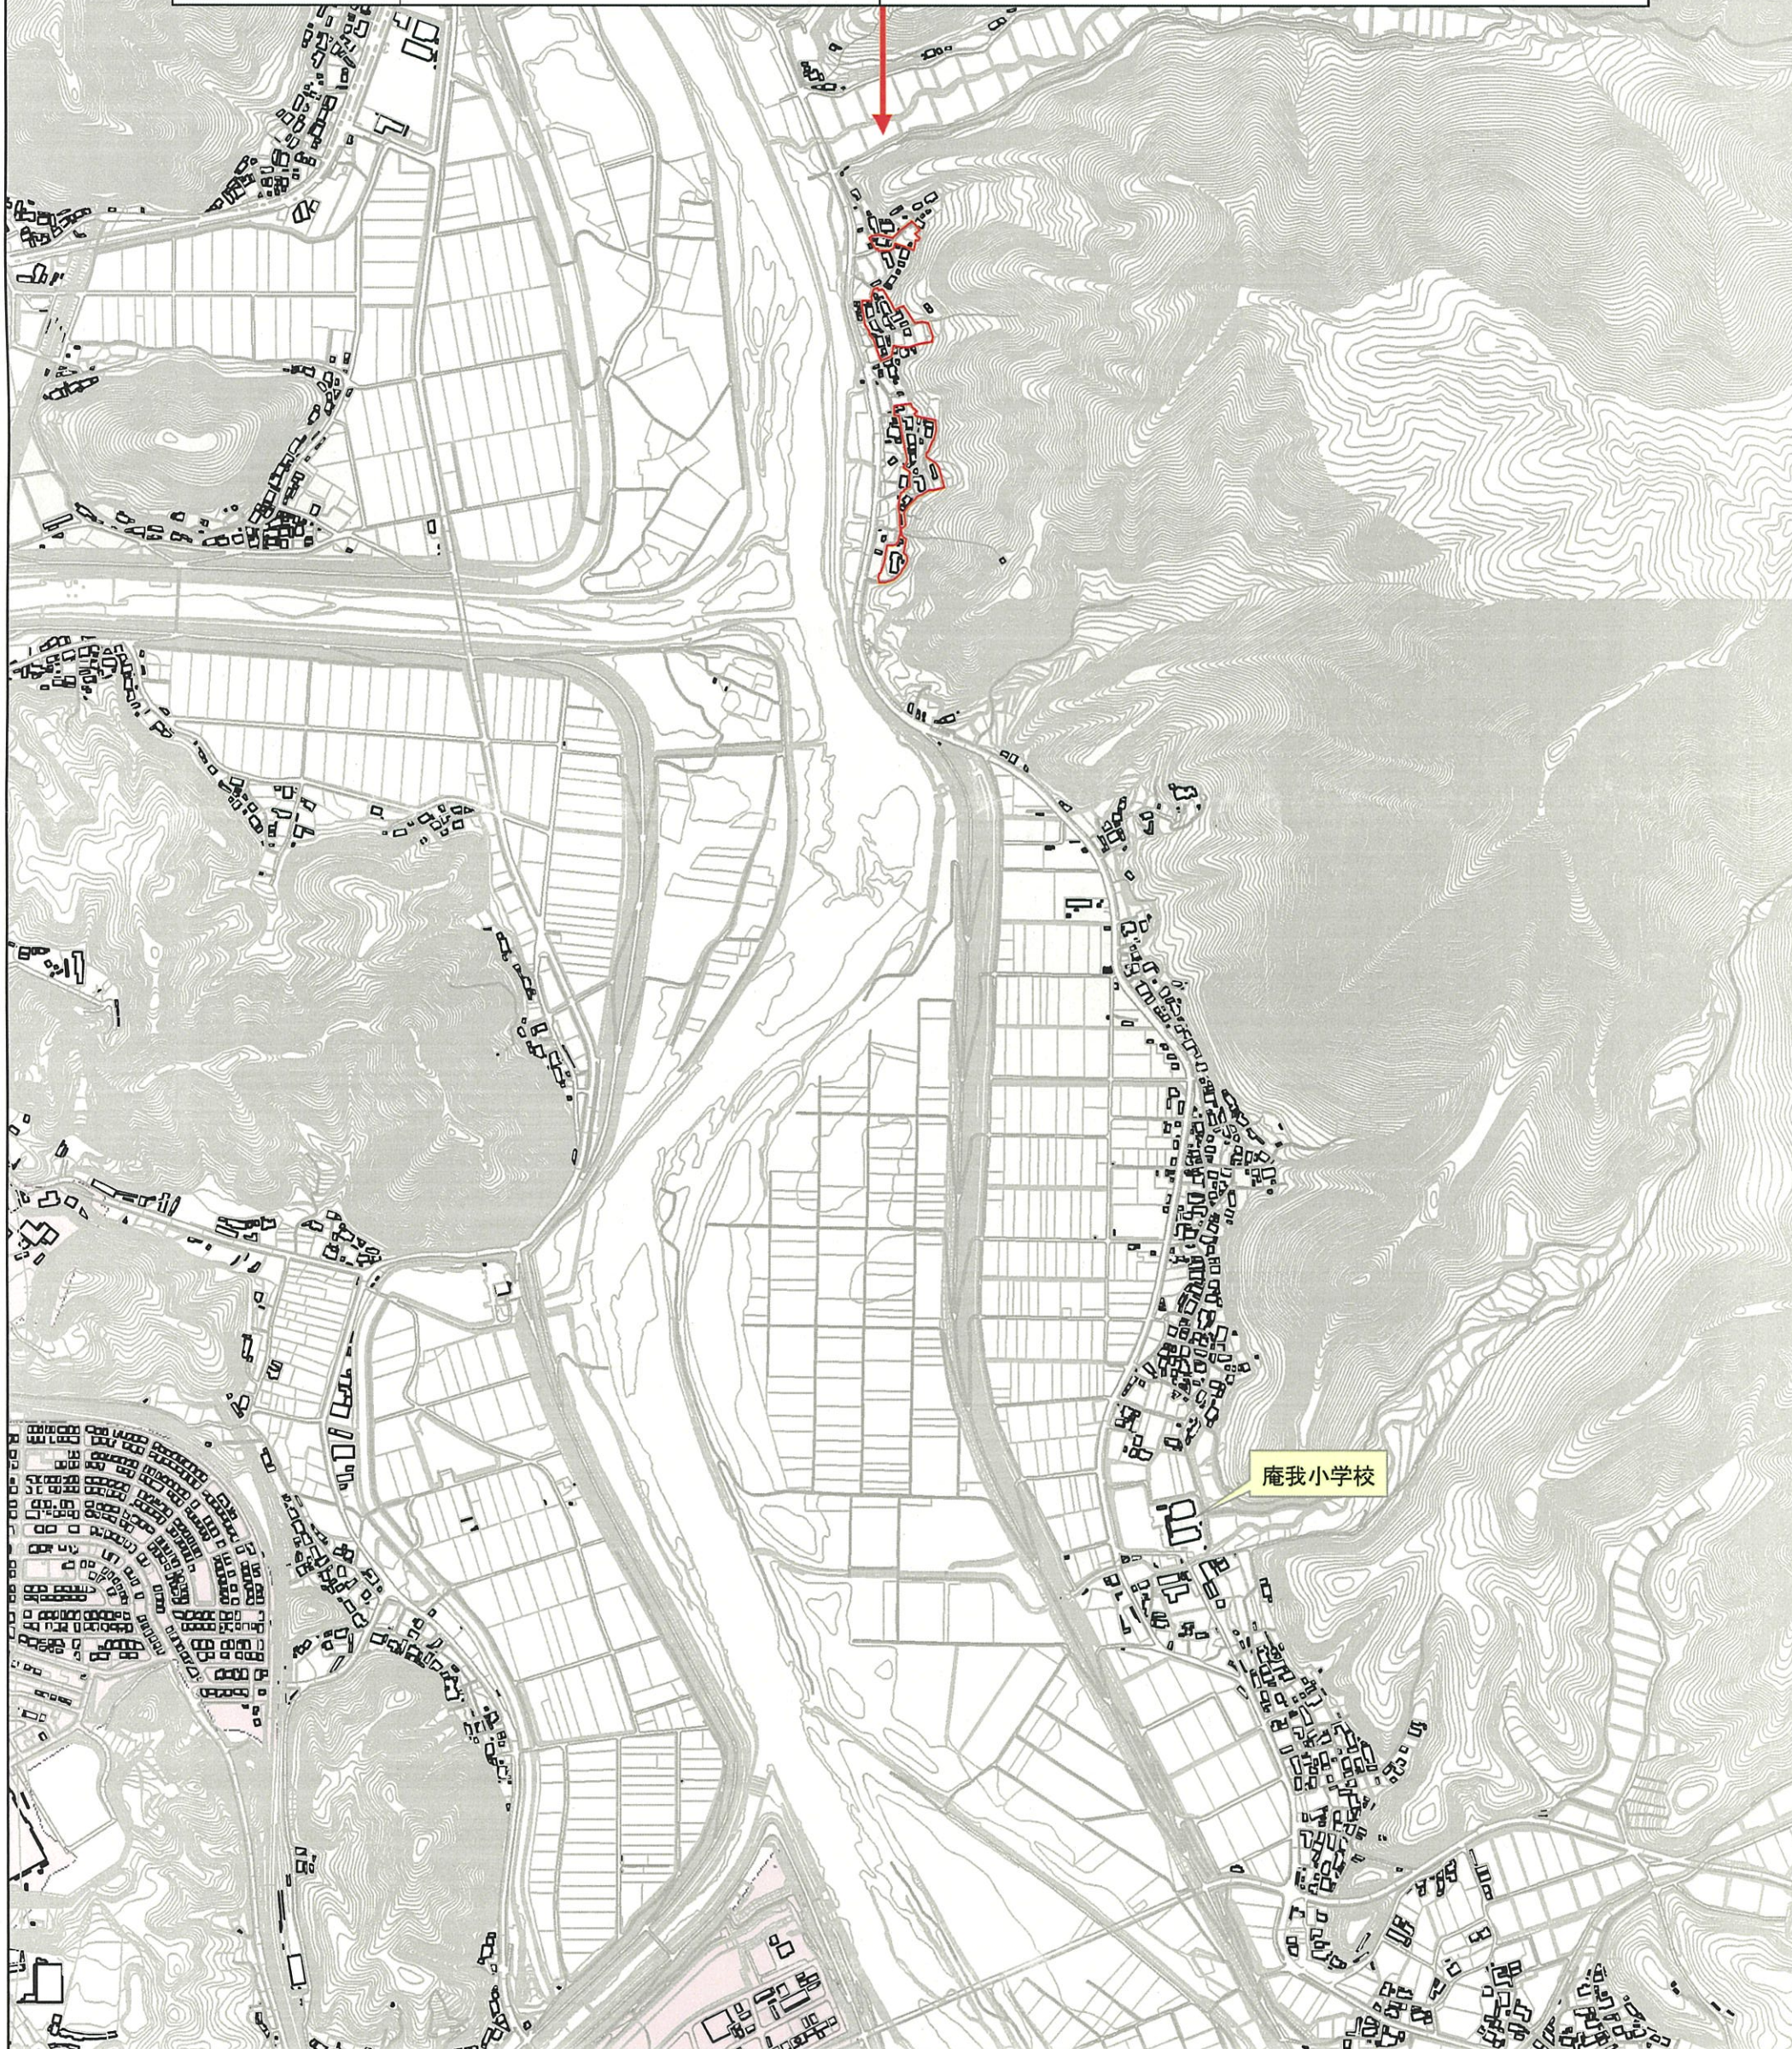

1:10,000

凡例

-  既存集落指定区域
-  市街化区域

番号	指定した区域の名称	指定した土地の区域
福-21-3	やすい 安井地区	やすいの一部、いけべの一部

区域指定位置図

区域指定区域図