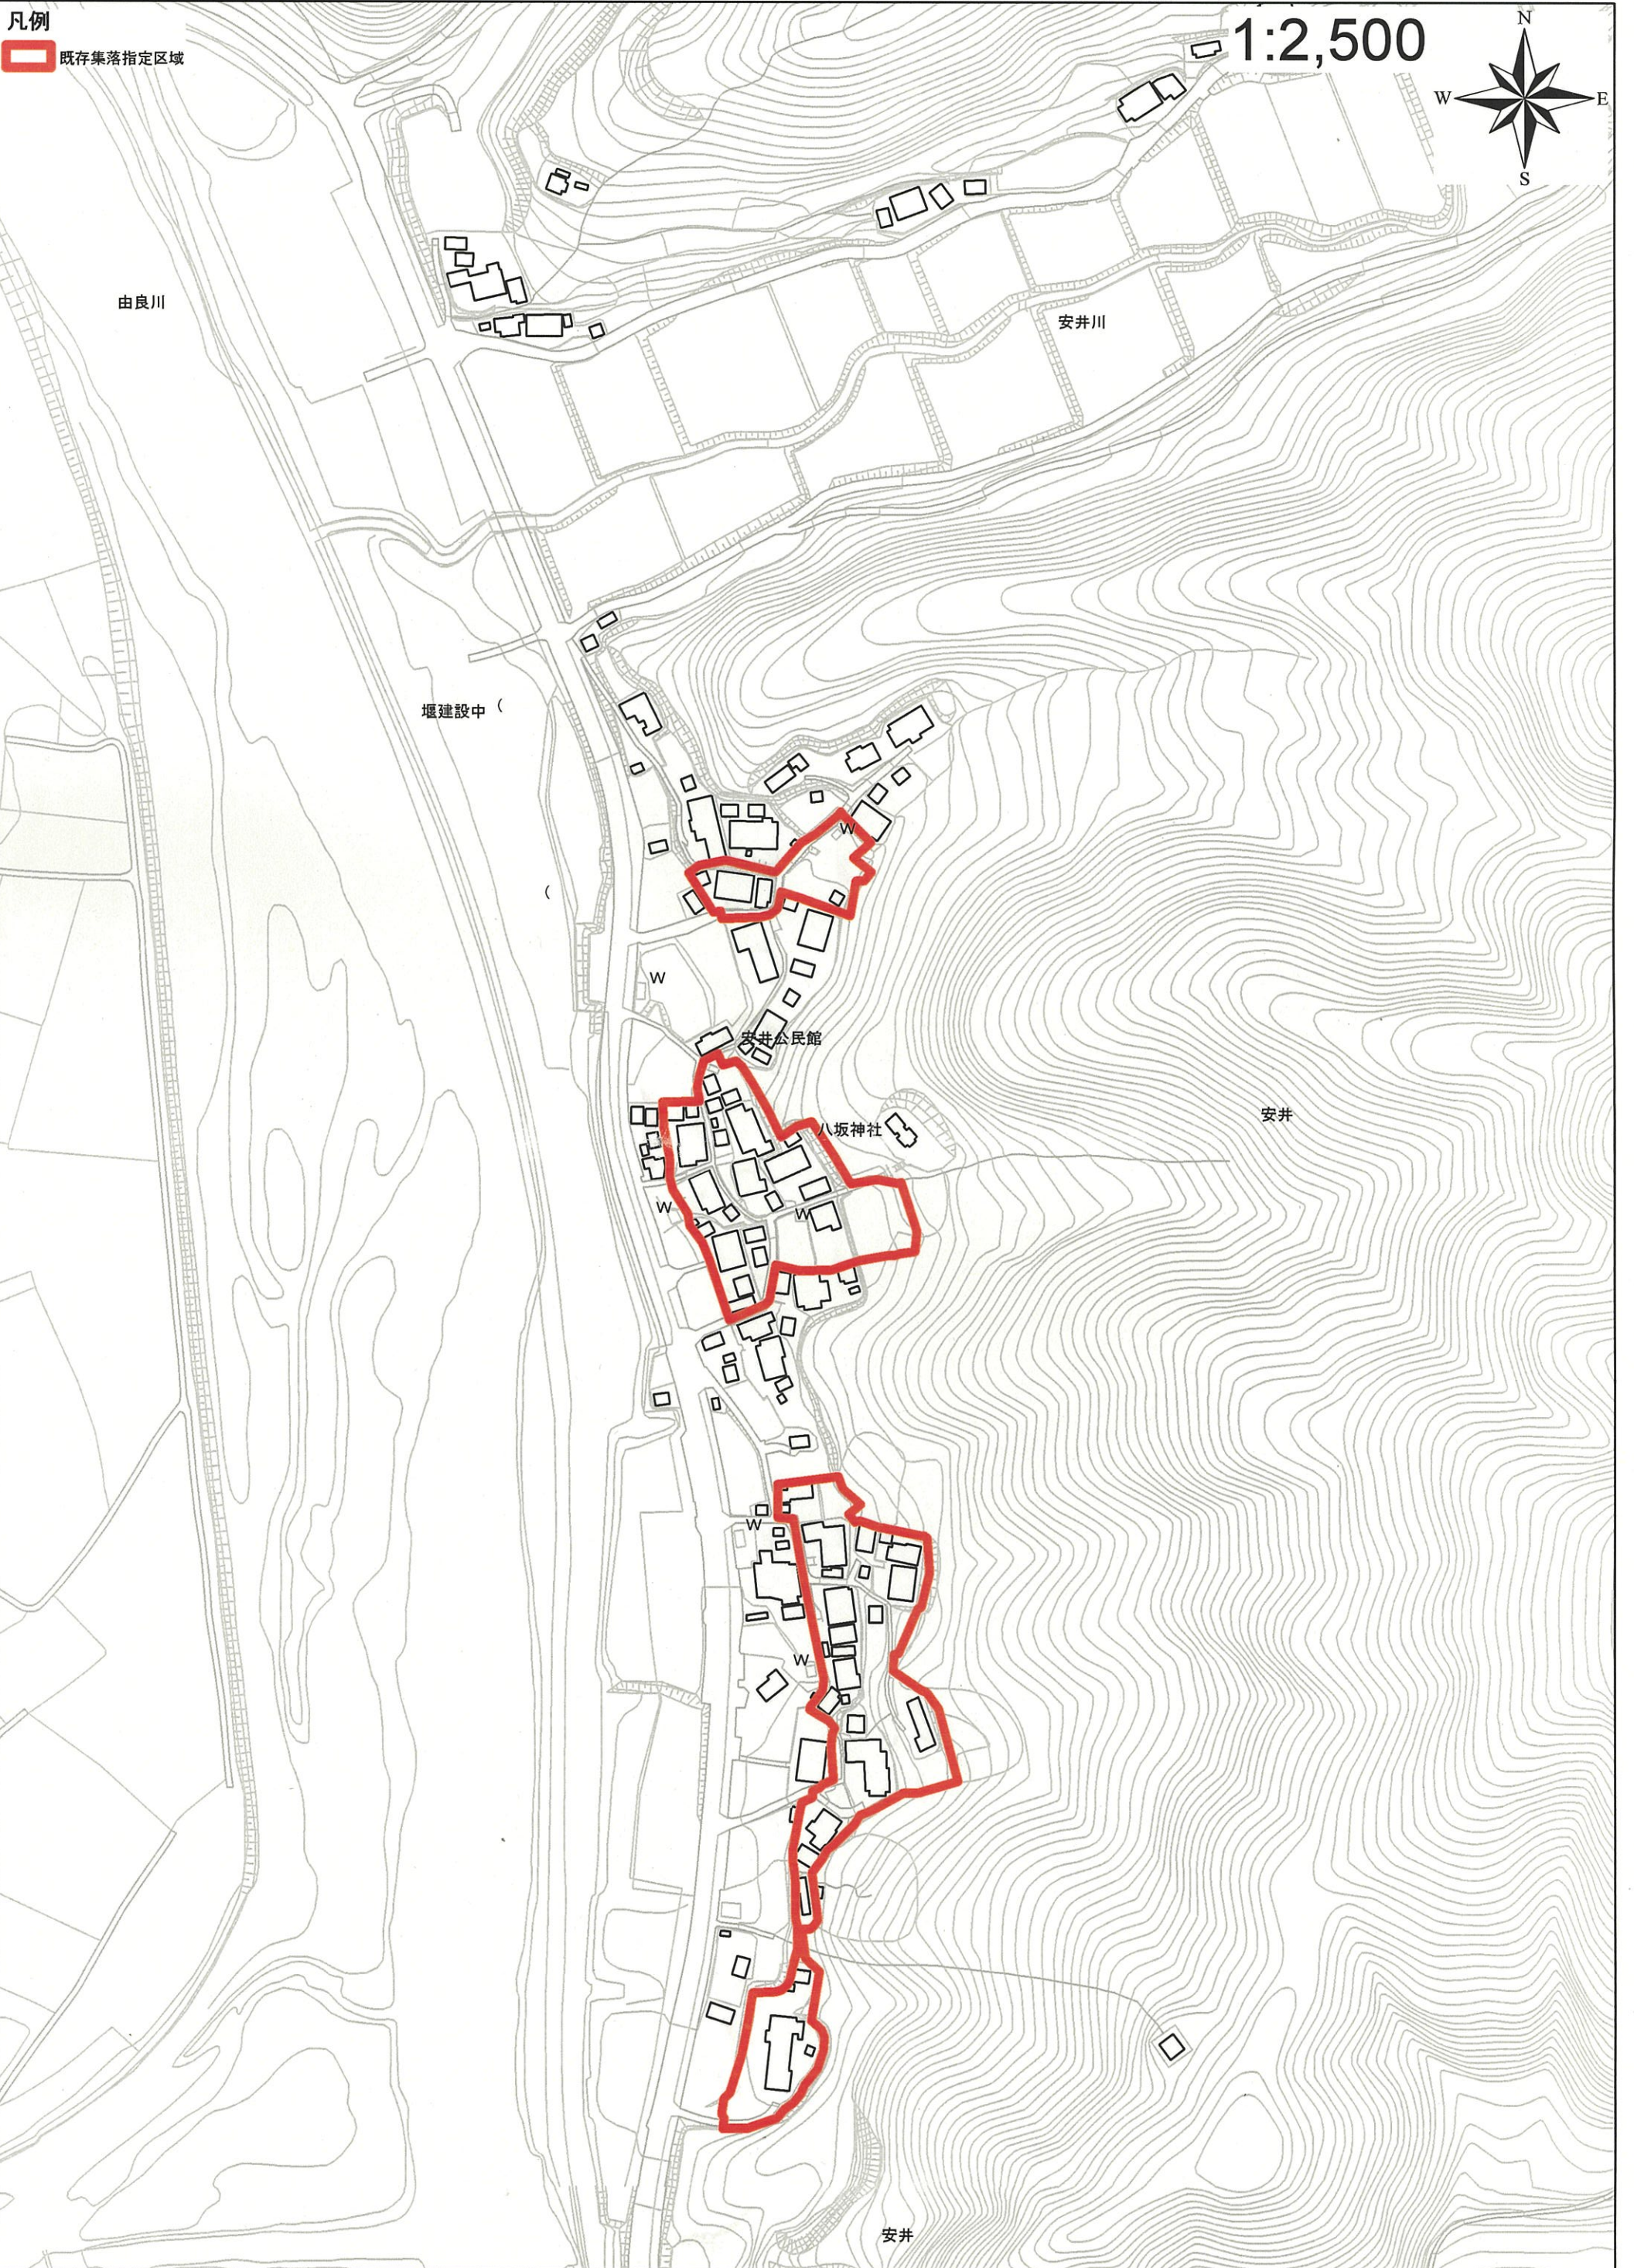

1:10,000

凡例

-  既存集落指定区域
-  市街化区域

番号	指定した区域の名称	指定した土地の区域
福-21-3	やすい 安井地区	やすいの一部、いけべの一部

区域指定位置図

区域指定区域図