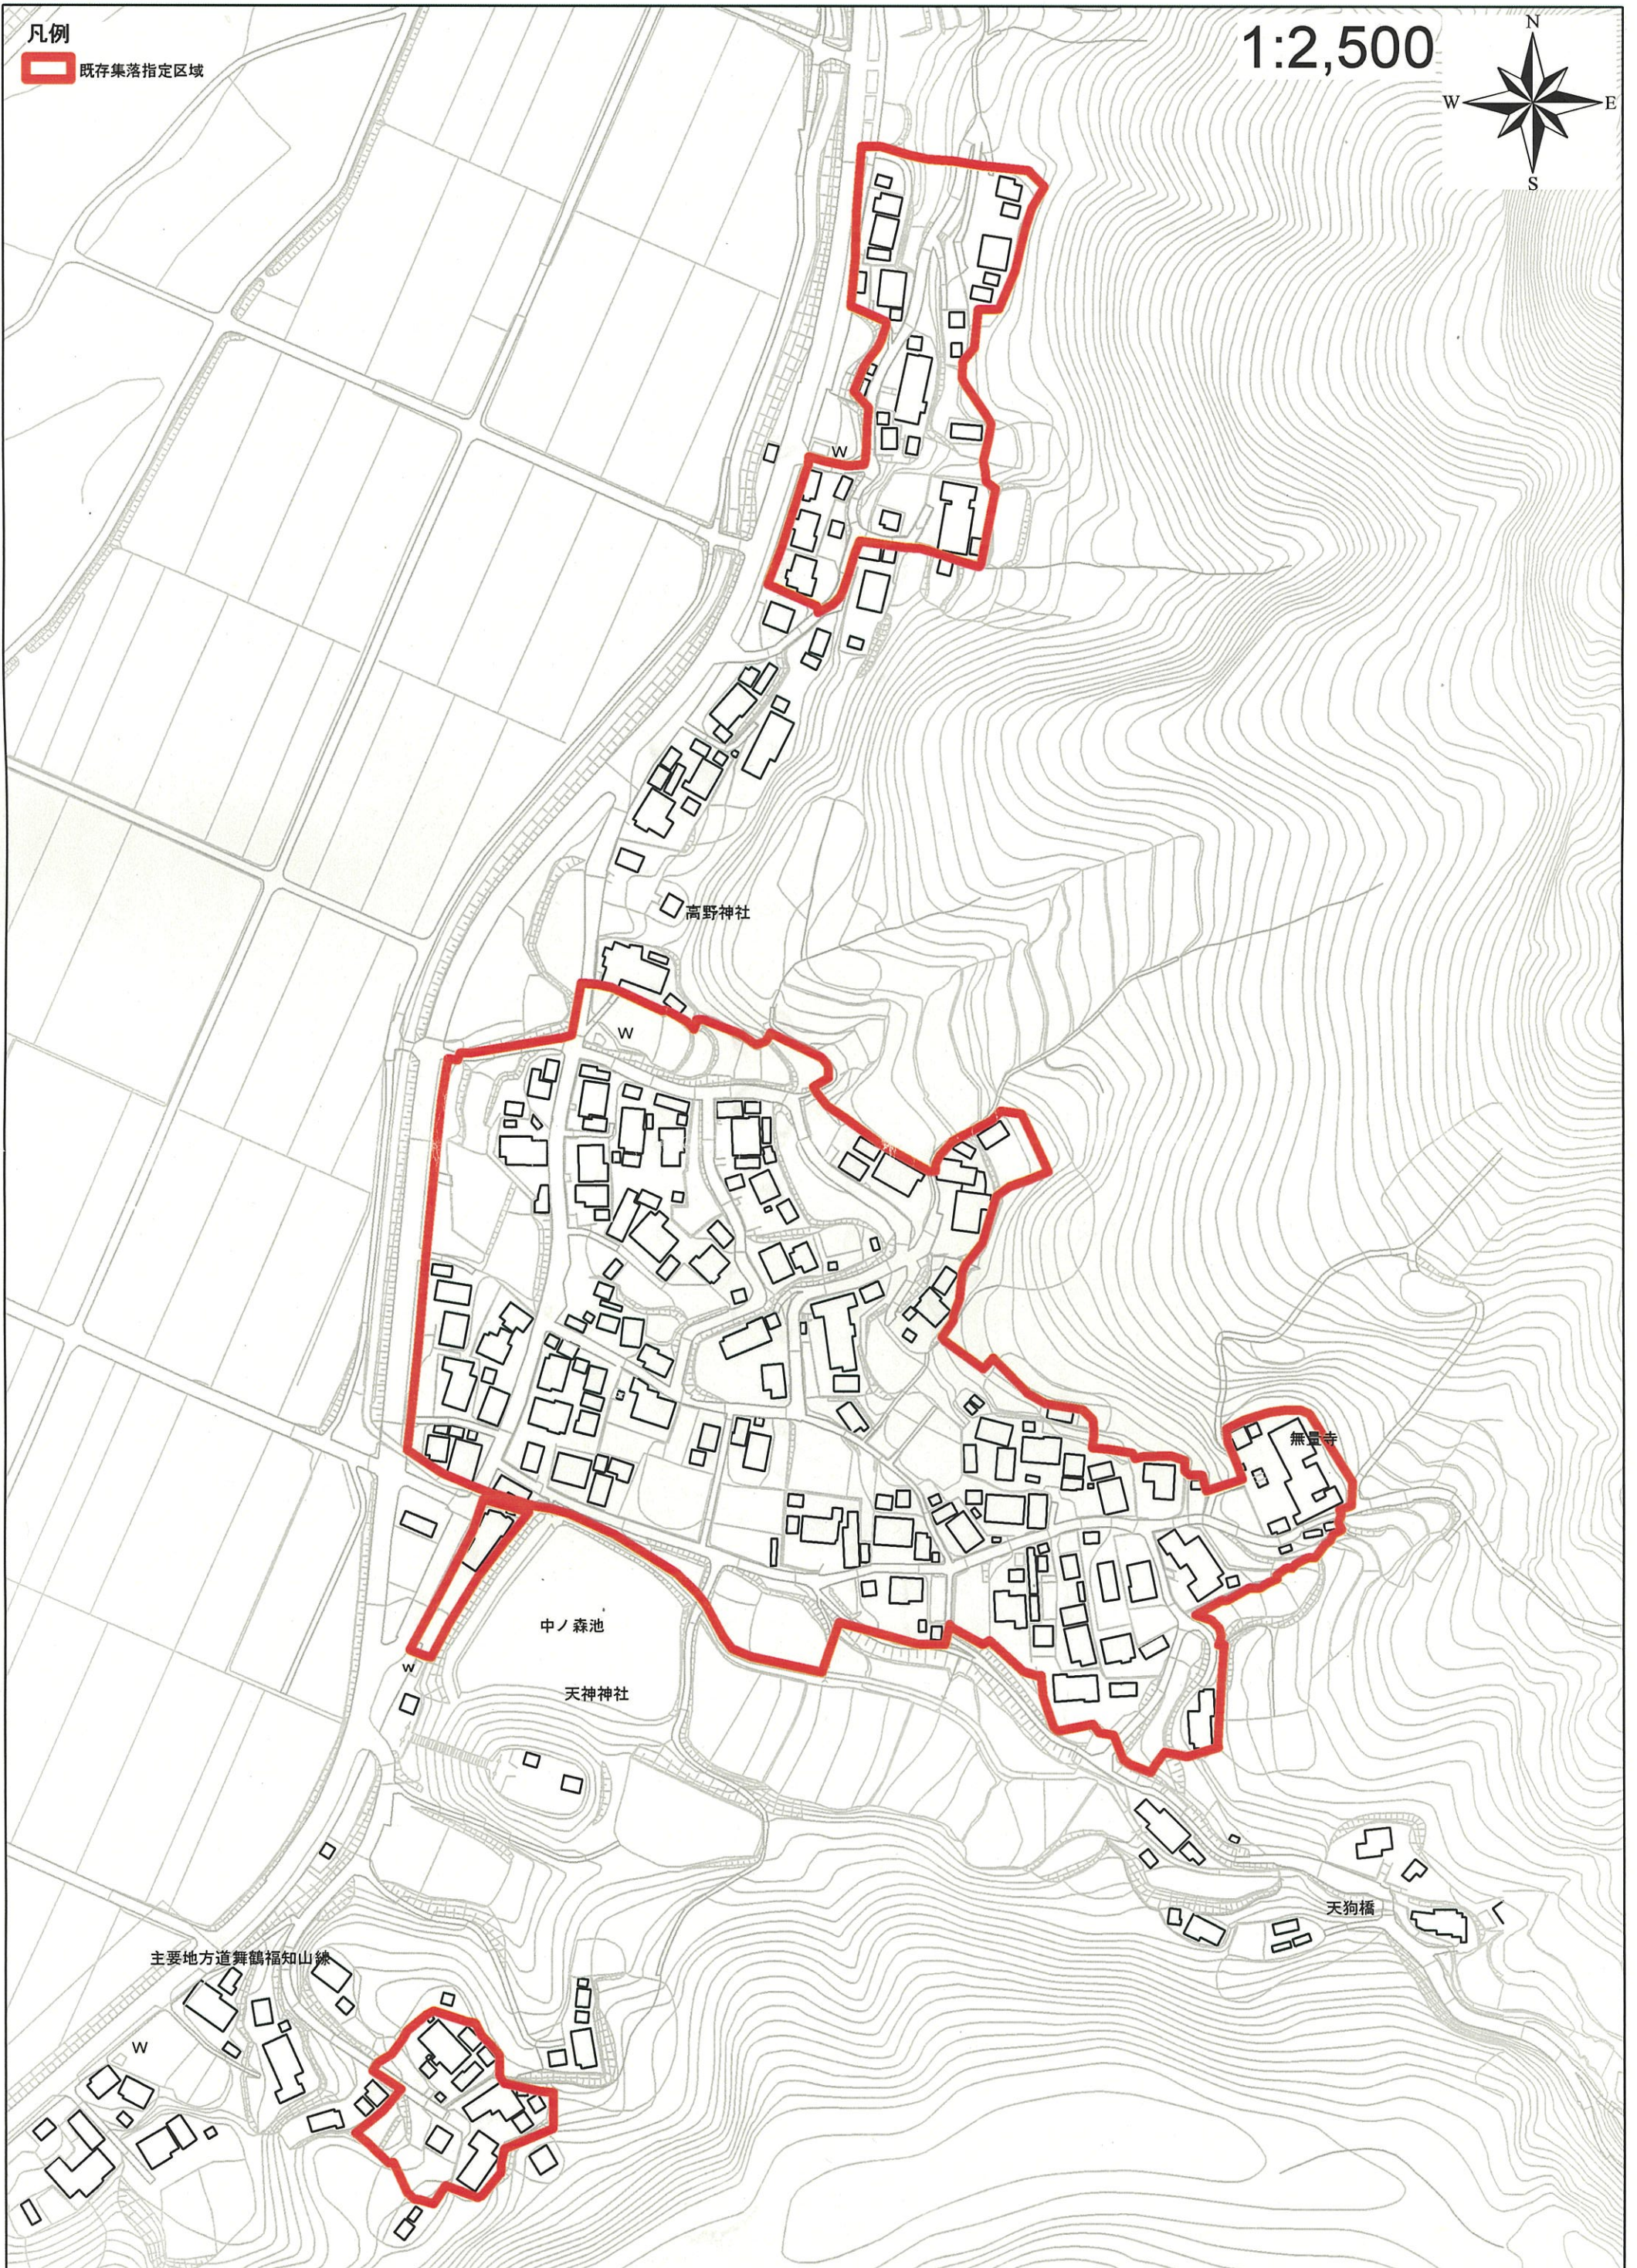

1:10,000

凡例

 既存集落指定区域

 市街化区域

番号	指定した区域の名称	指定した土地の区域
福-21-2	はすまき 舌巻地区	はすまき 字舌巻の一部

区域指定位置図

凡例
既存集落指定区域

1:2,500

区域指定区域図