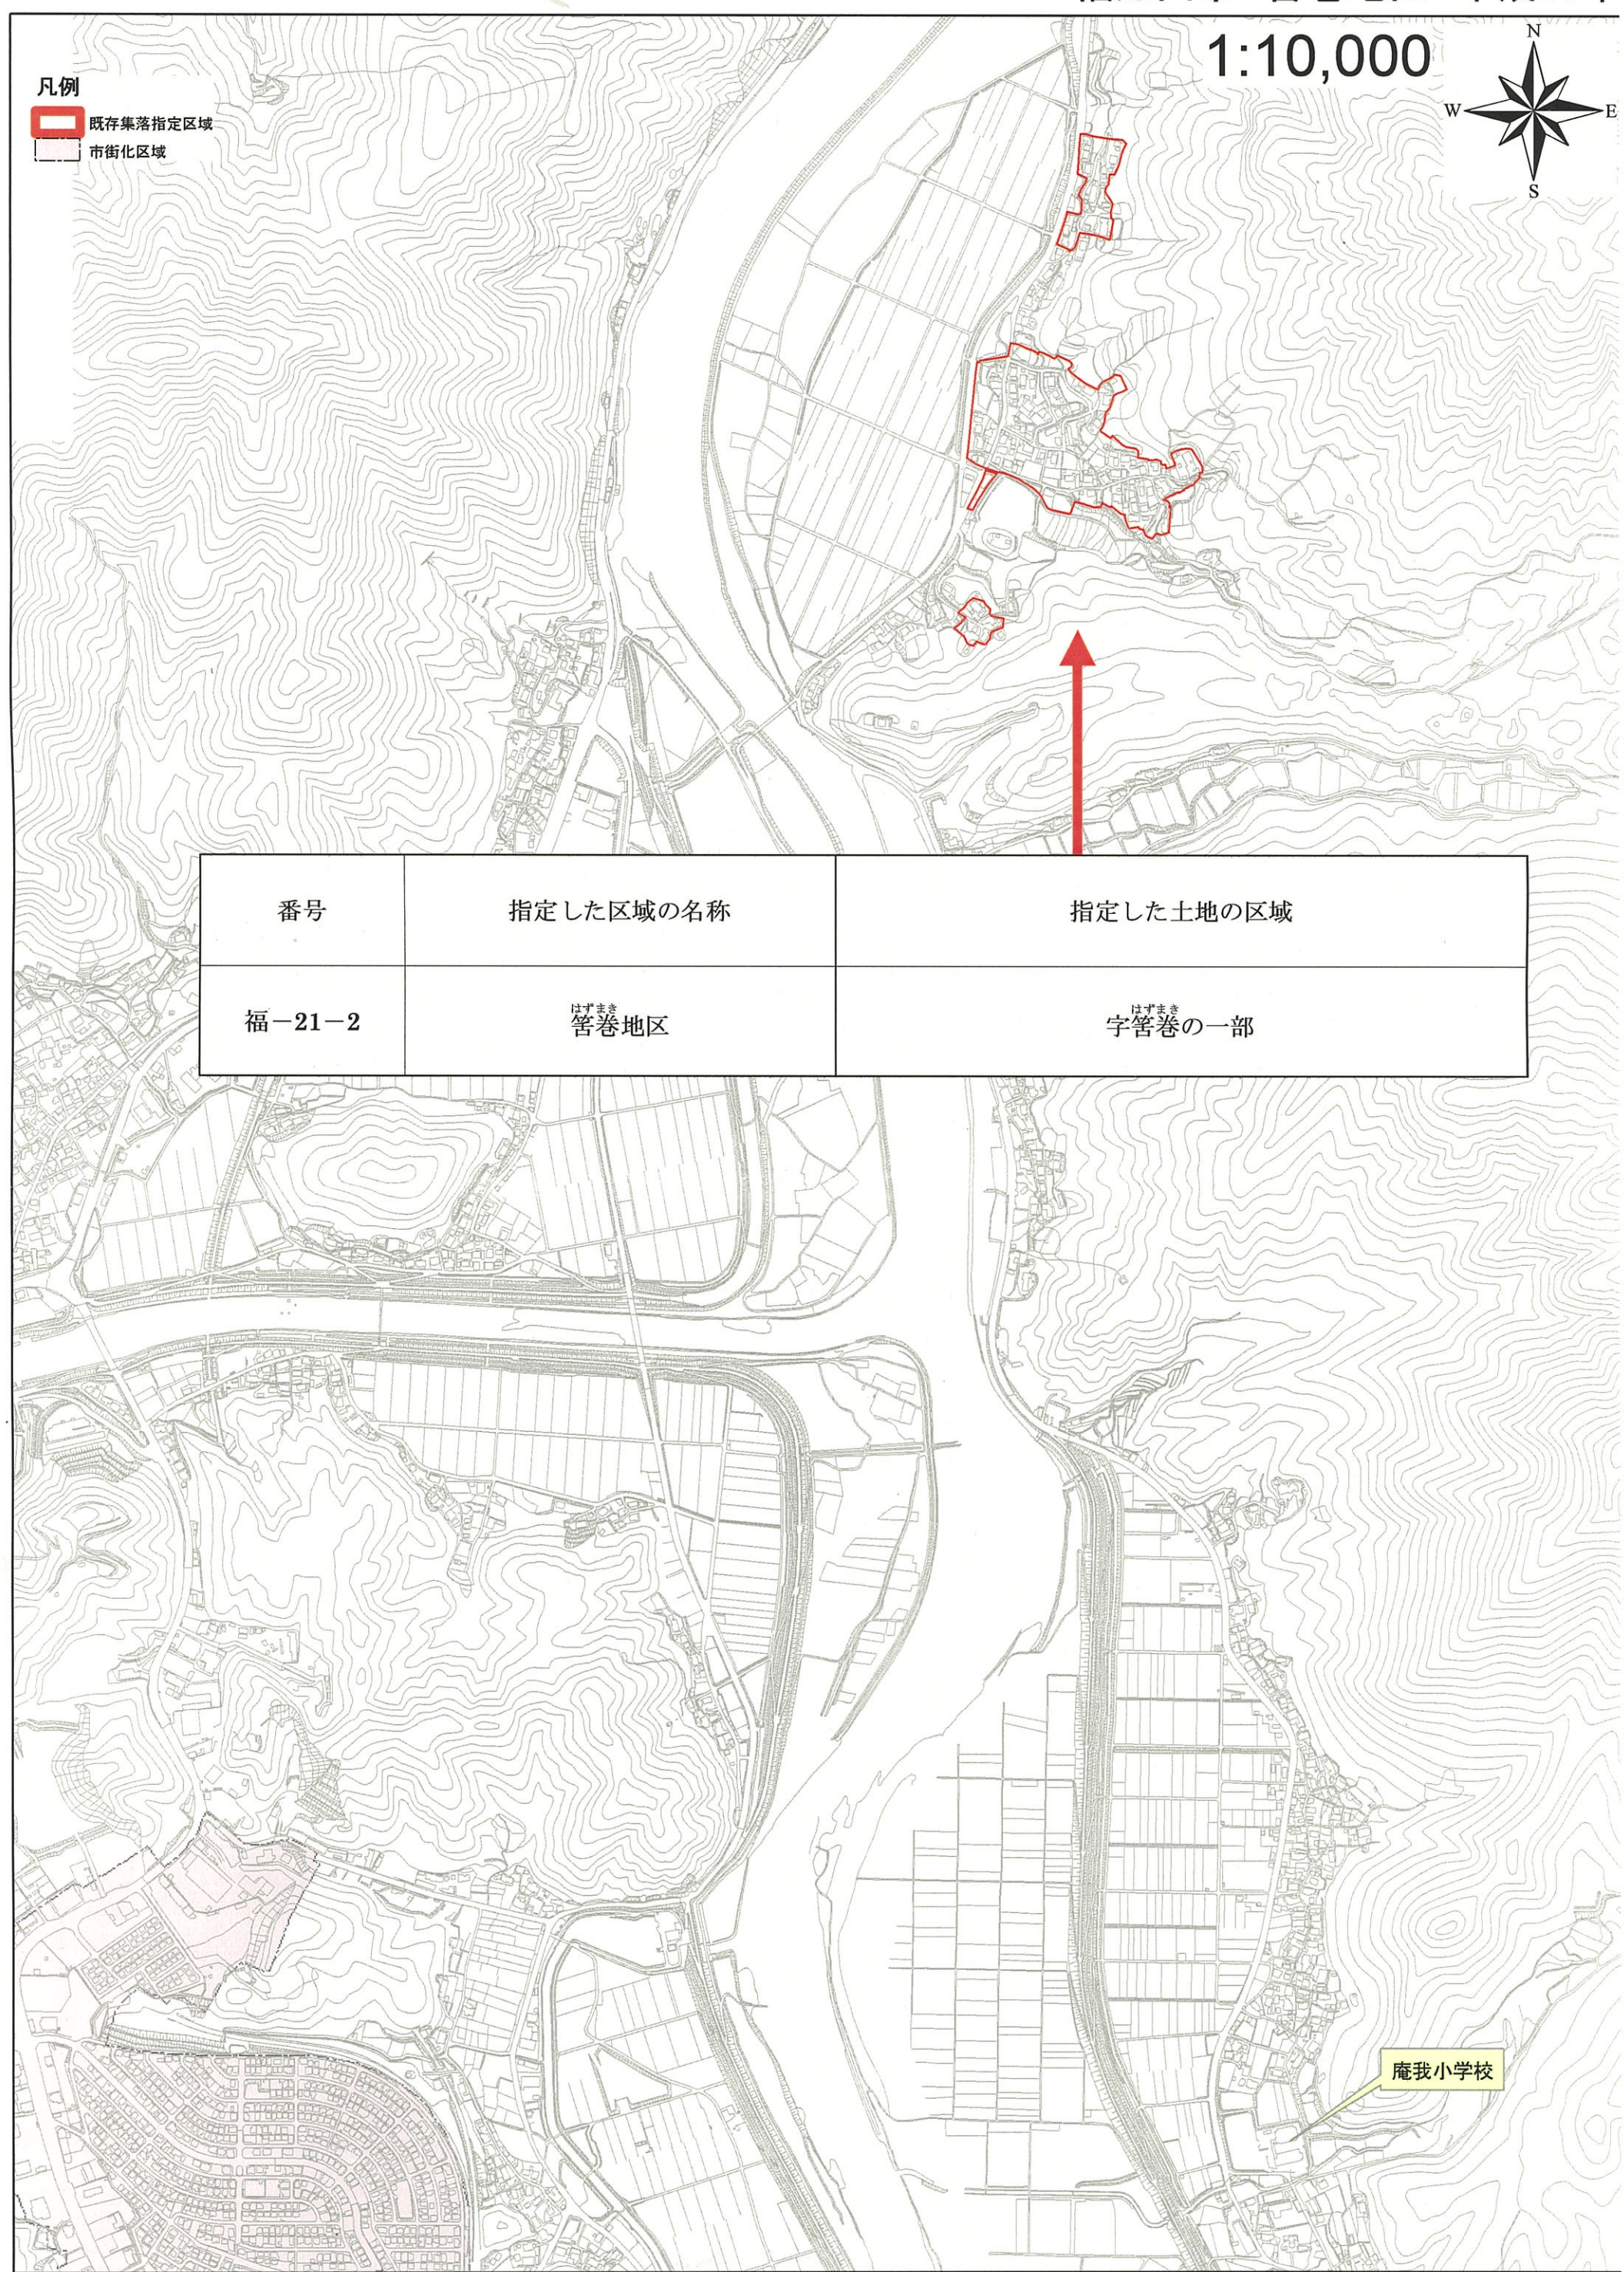

1:10,000

凡例

 既存集落指定区域

 市街化区域

番号	指定した区域の名称	指定した土地の区域
福-21-2	はすまき 舌巻地区	はすまき 字舌巻の一部

区域指定位置図

凡例
既存集落指定区域

1:2,500

区域指定区域図