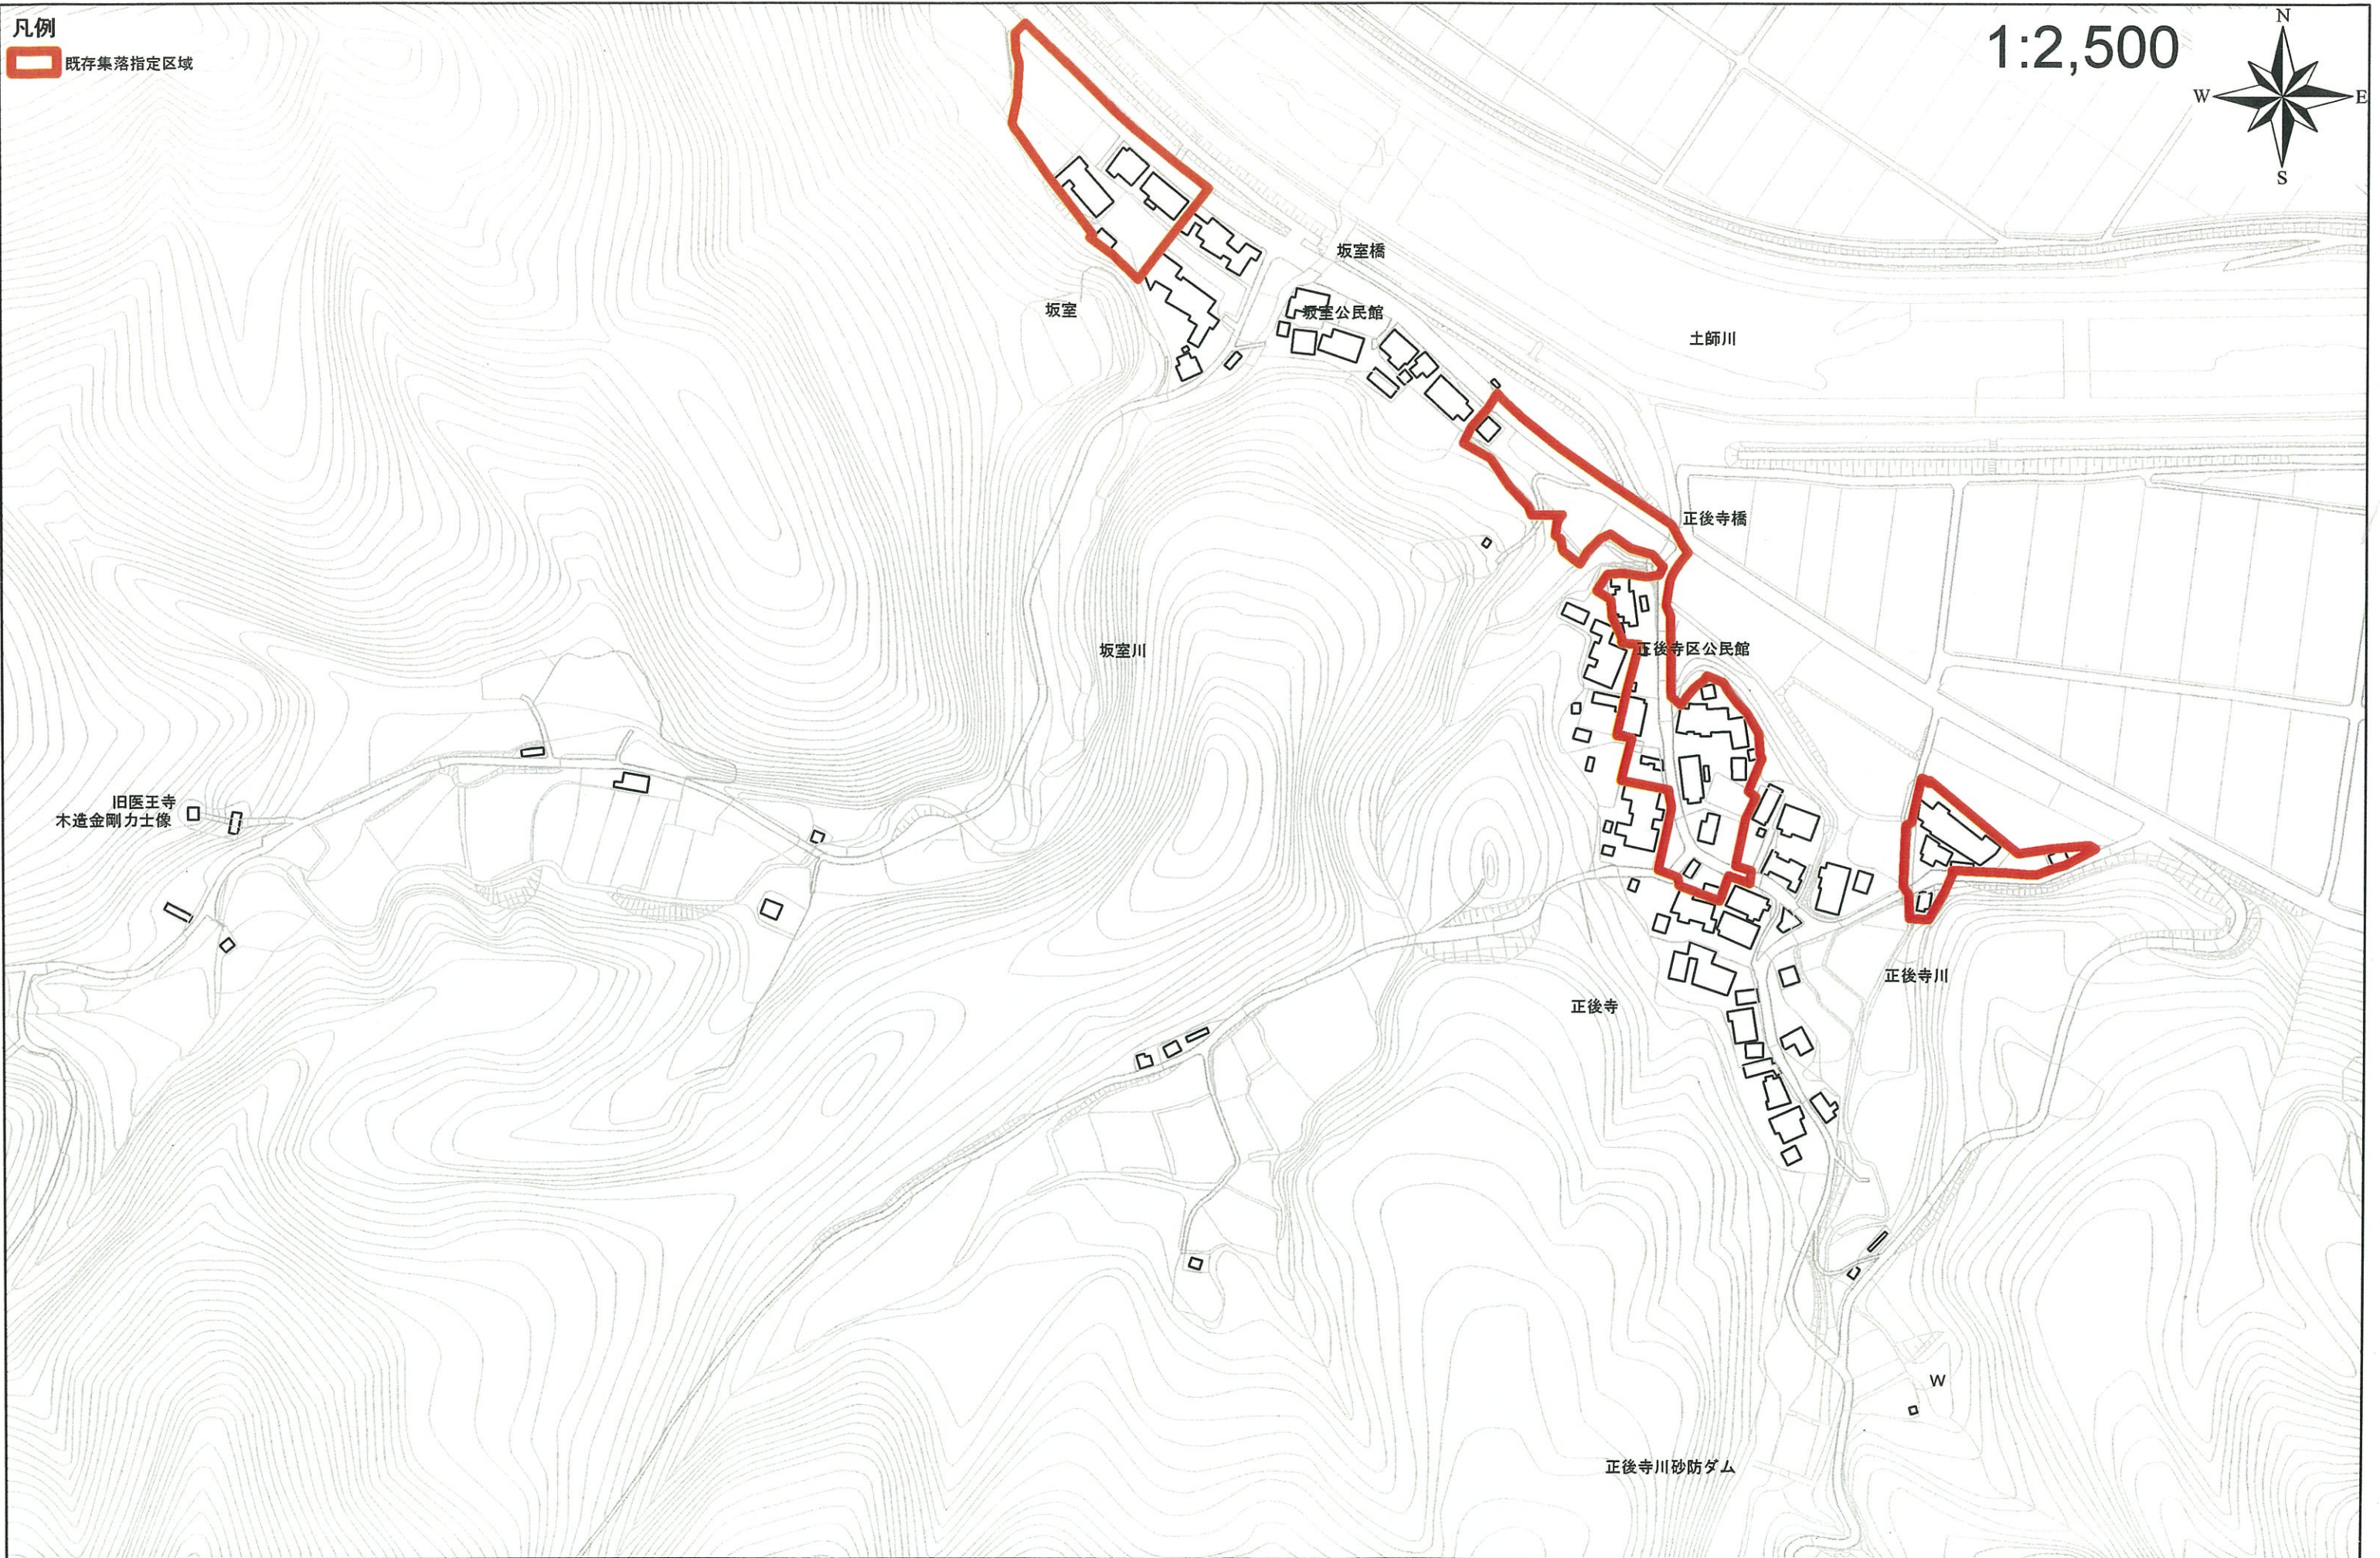

1:20,000

凡例  
既存集落指定区域  
市街化区域

番号	指定した区域の名称	指定した土地の区域
福-20-6	しょうさか 正坂地区	福知山市字正後寺の一部、字坂室の一部

区域指定位置図

1:2,500

凡例

既存集落指定区域

区域指定区域図