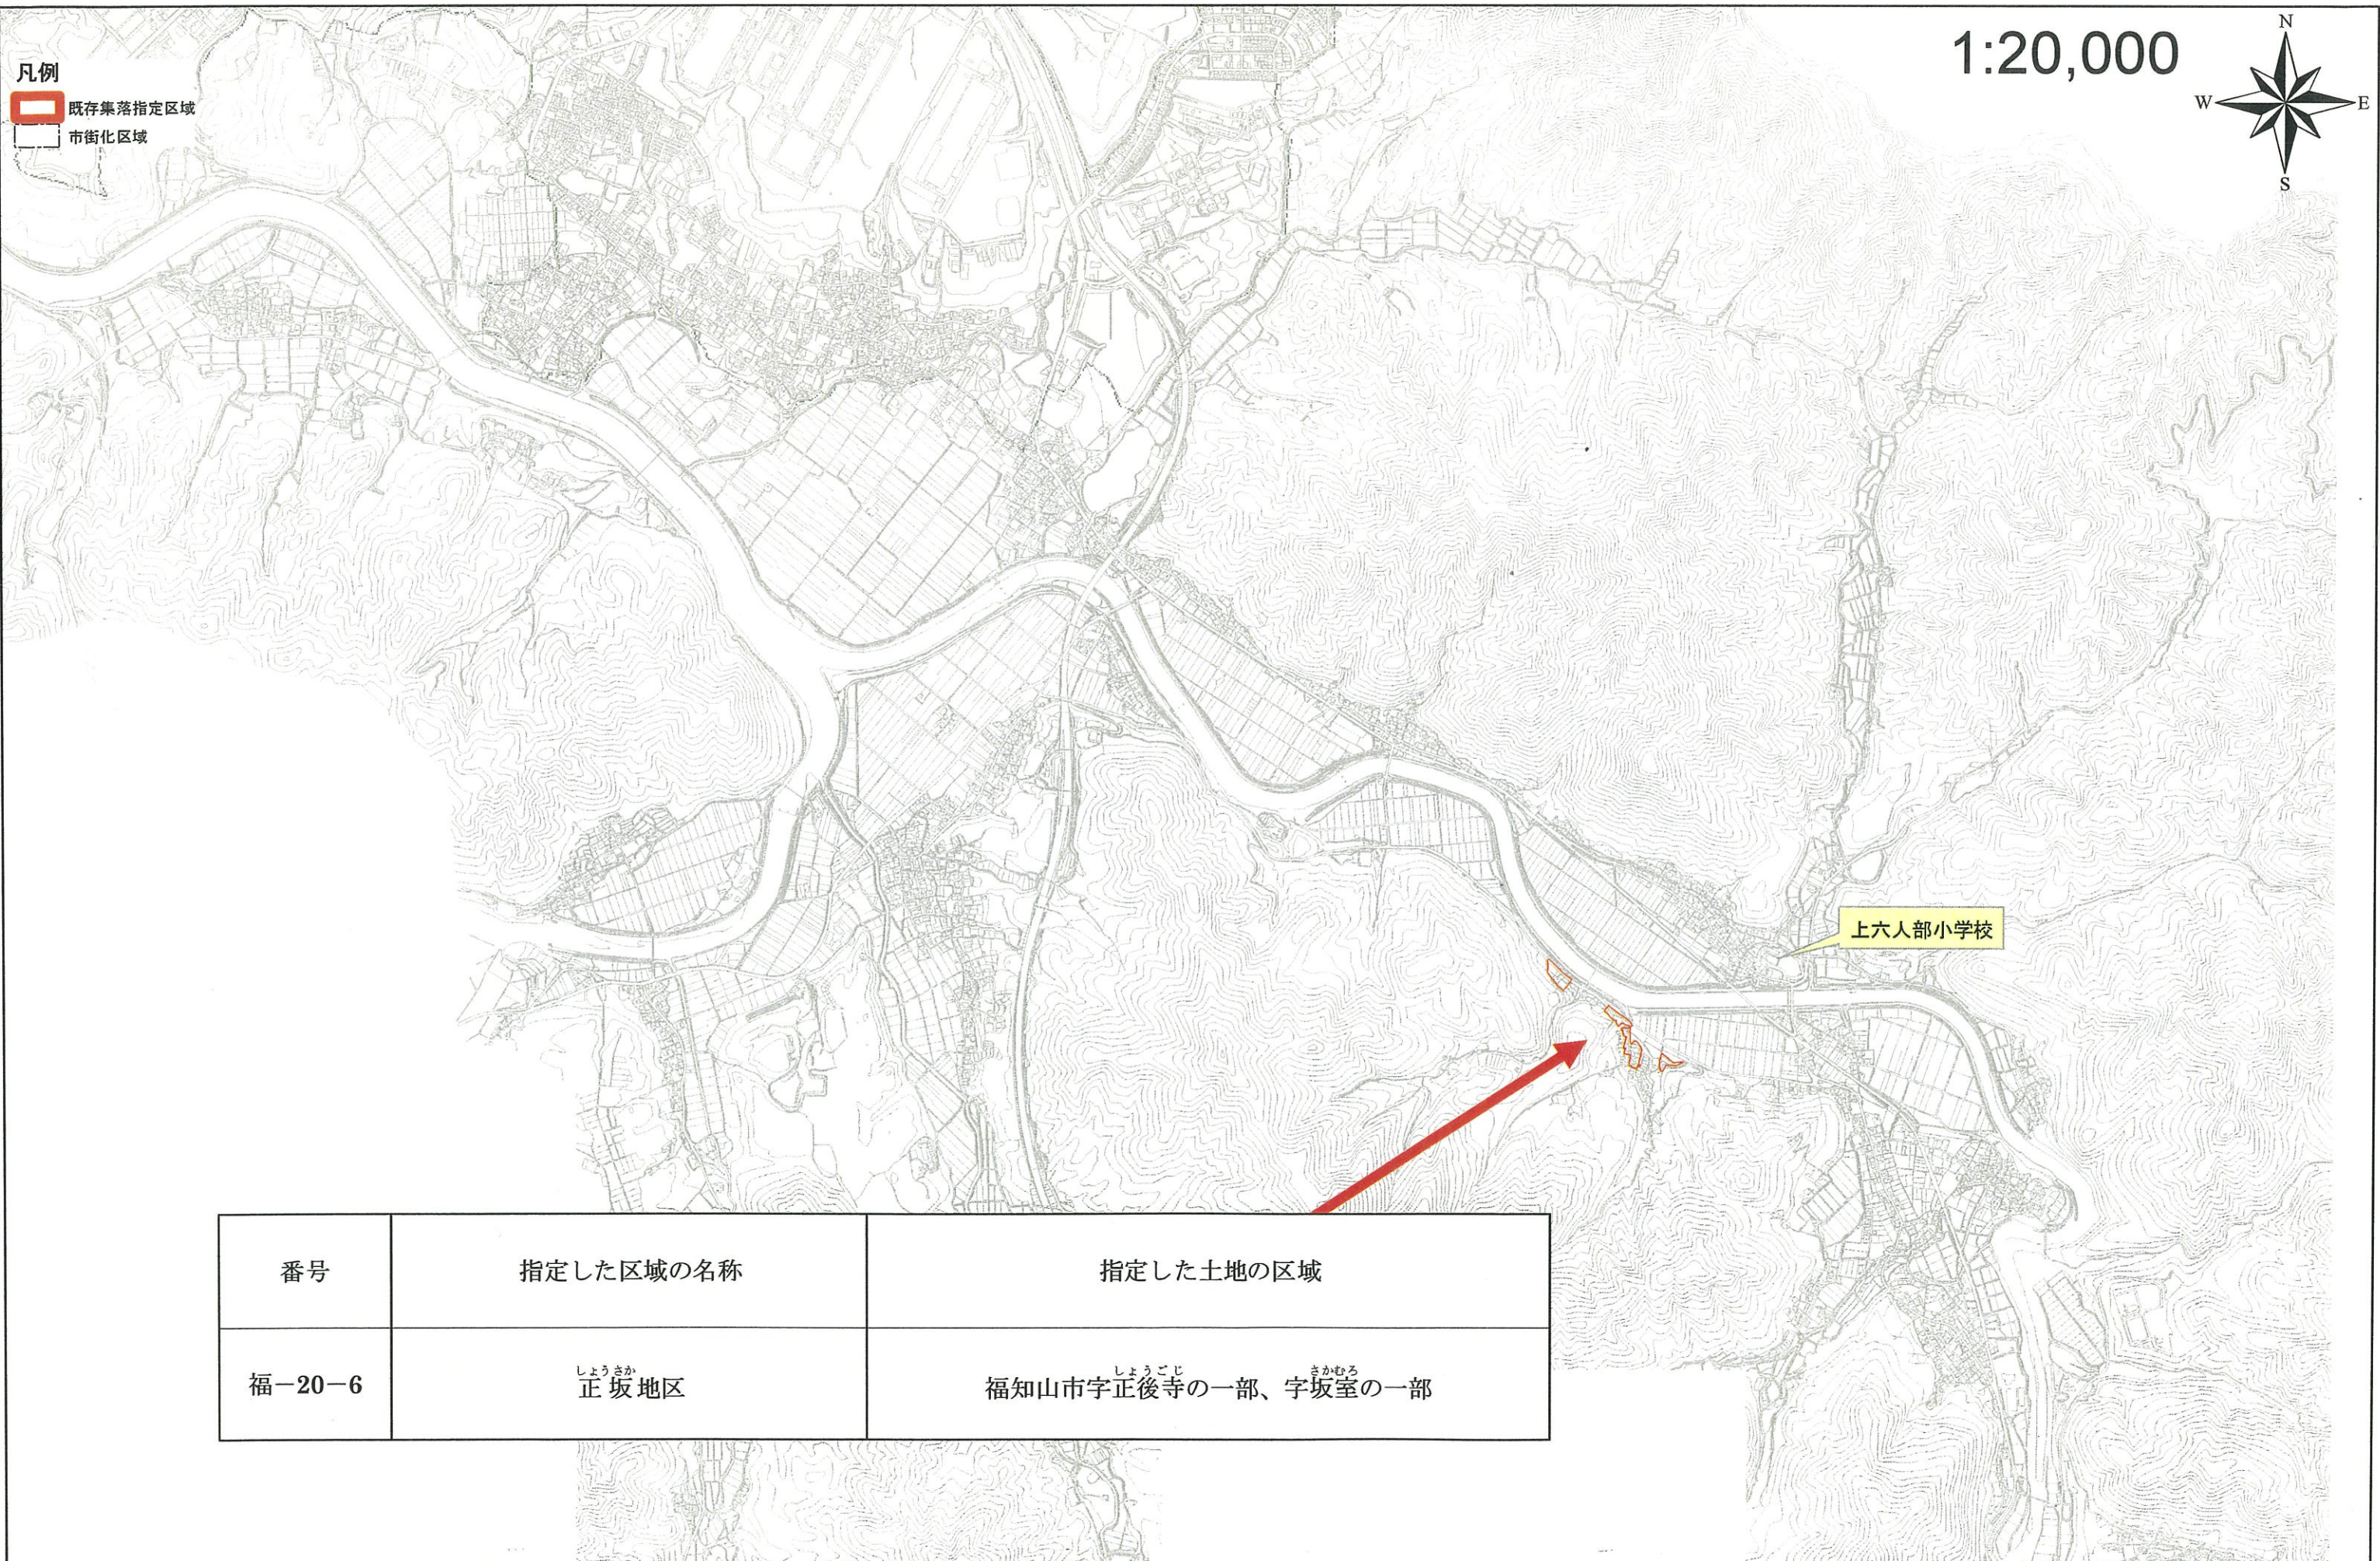

1:20,000

凡例  
既存集落指定区域  
市街化区域

番号	指定した区域の名称	指定した土地の区域
福-20-6	しょうさか 正坂地区	福知山市字正後寺の一部、字坂室の一部

区域指定位置図

1:2,500

凡例

既存集落指定区域

区域指定区域図