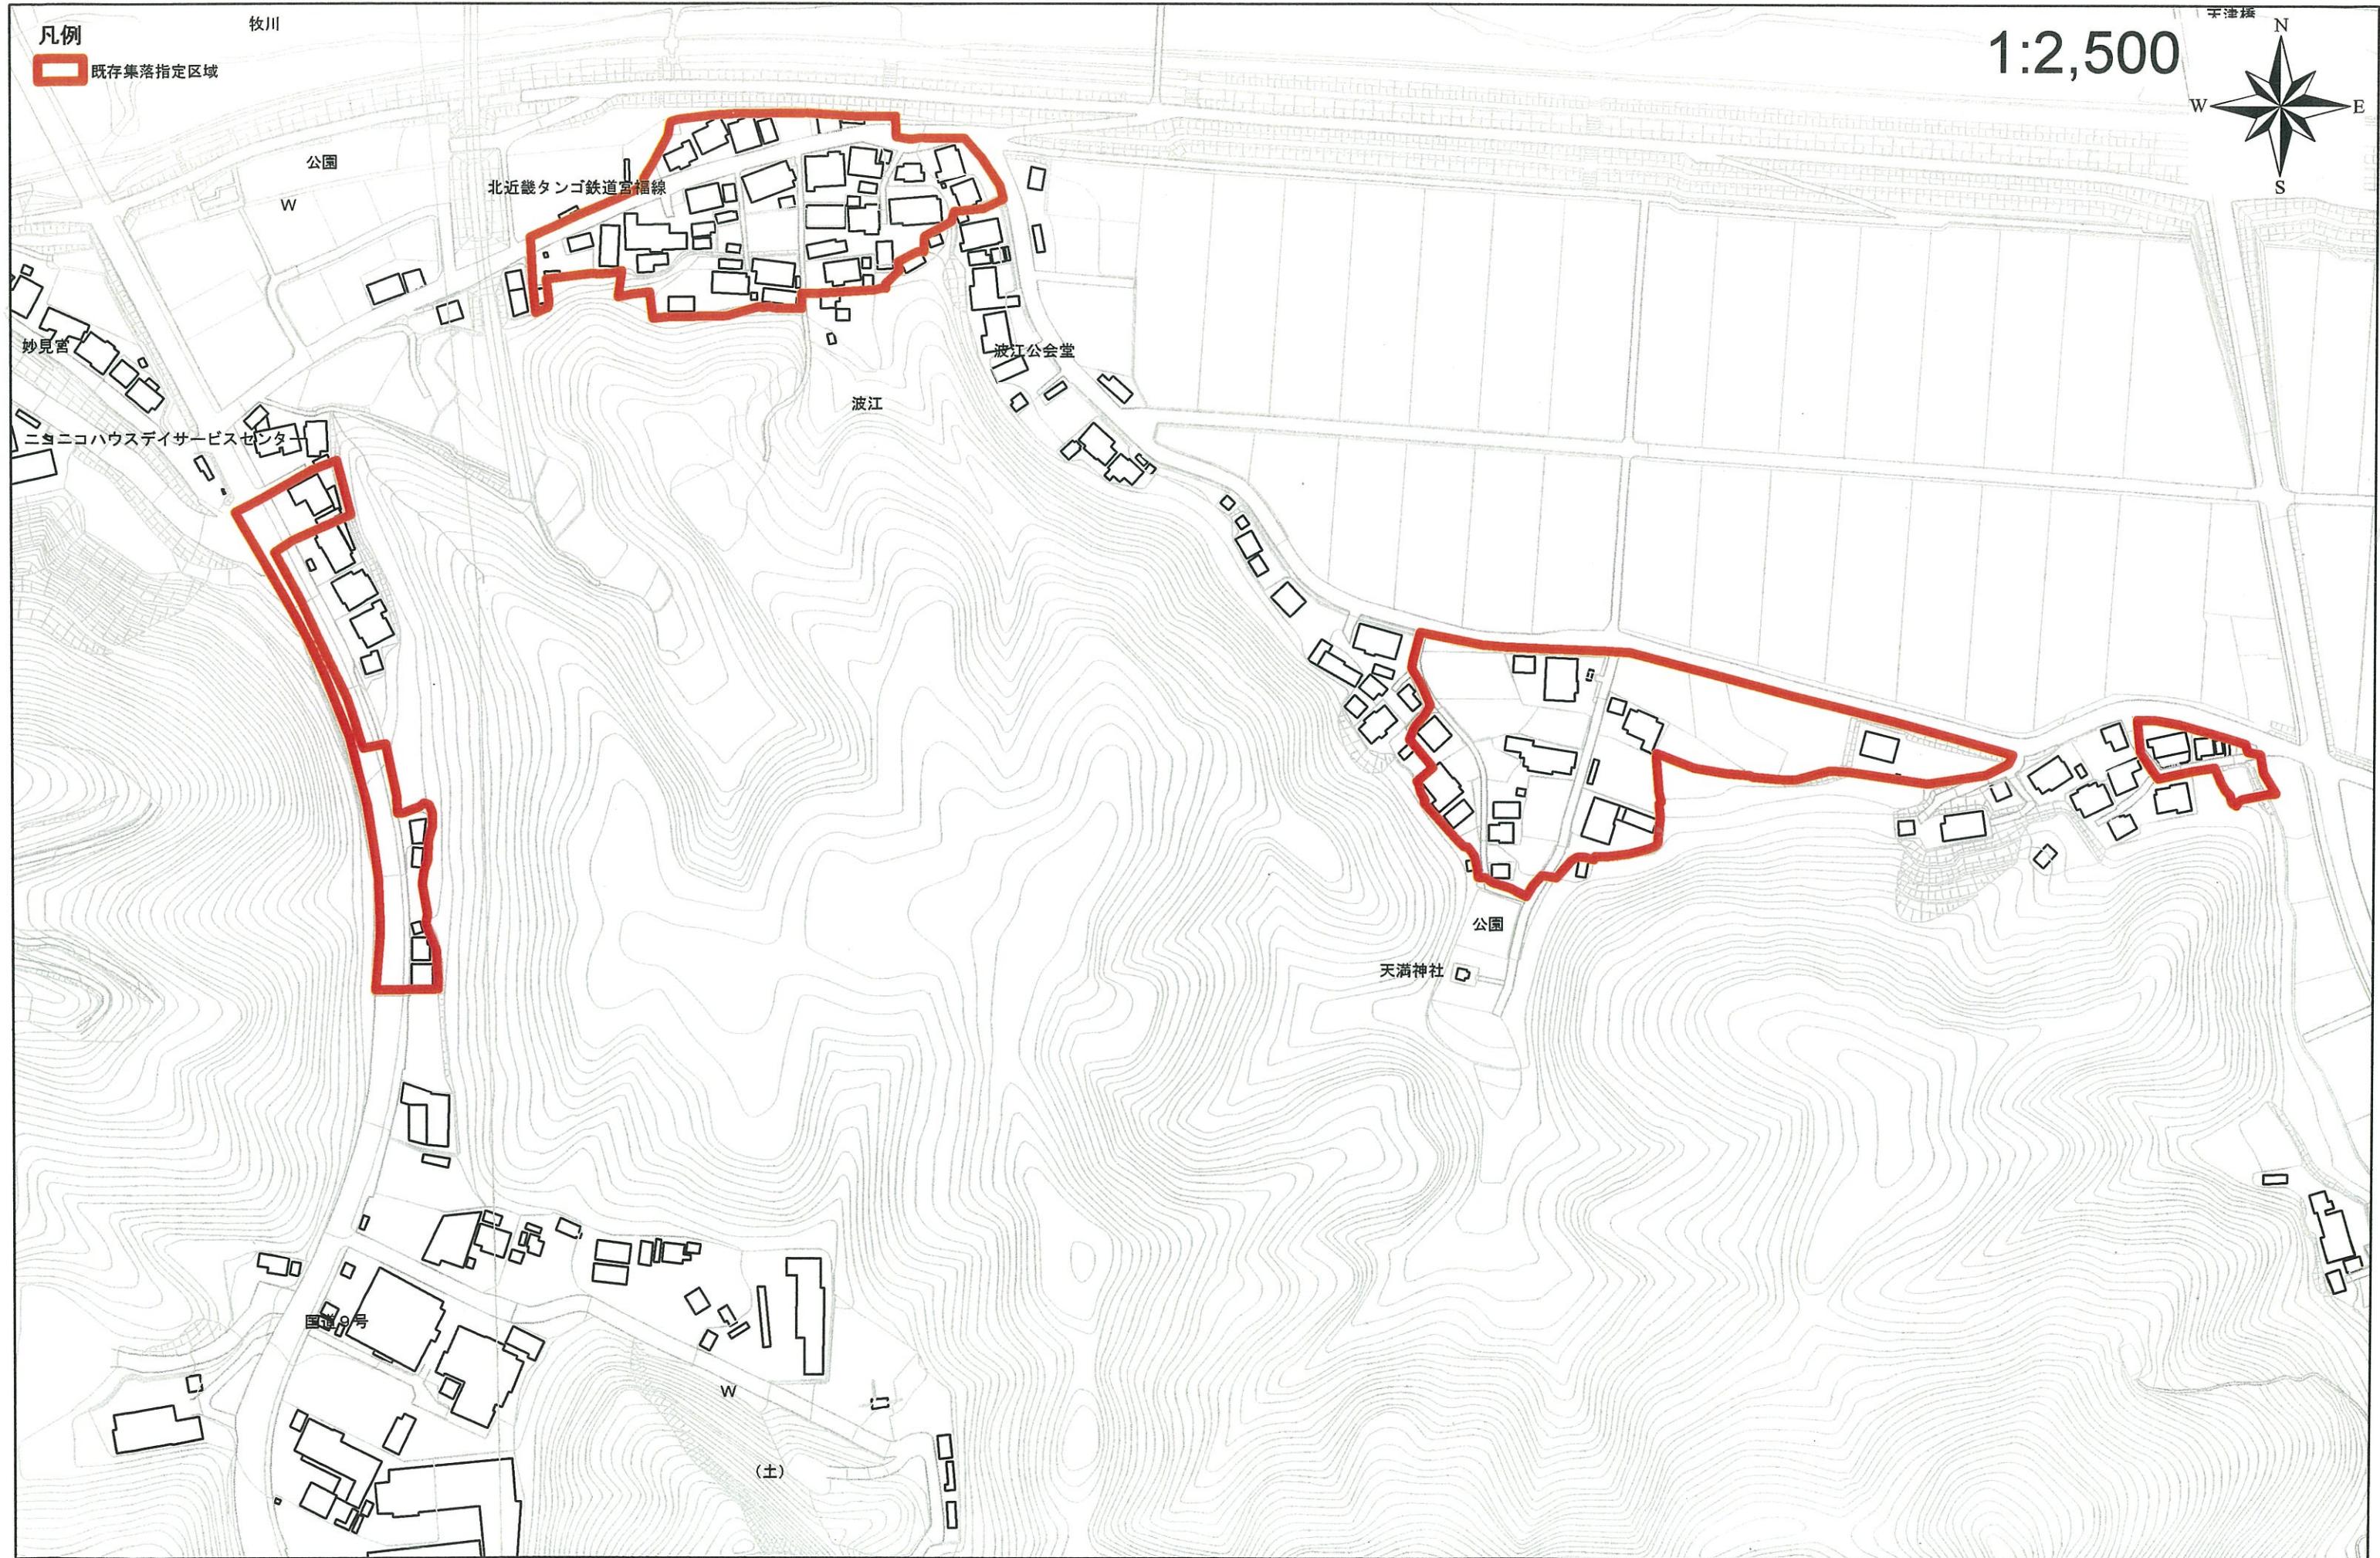

1:20,000

凡例

- 既存集落指定区域
- 市街化区域

番号	指定した区域の名称	指定した土地の区域
福-20-5	はえ・まき地区	福知山市字上天津の一部、字牧の一部

区域指定区域図