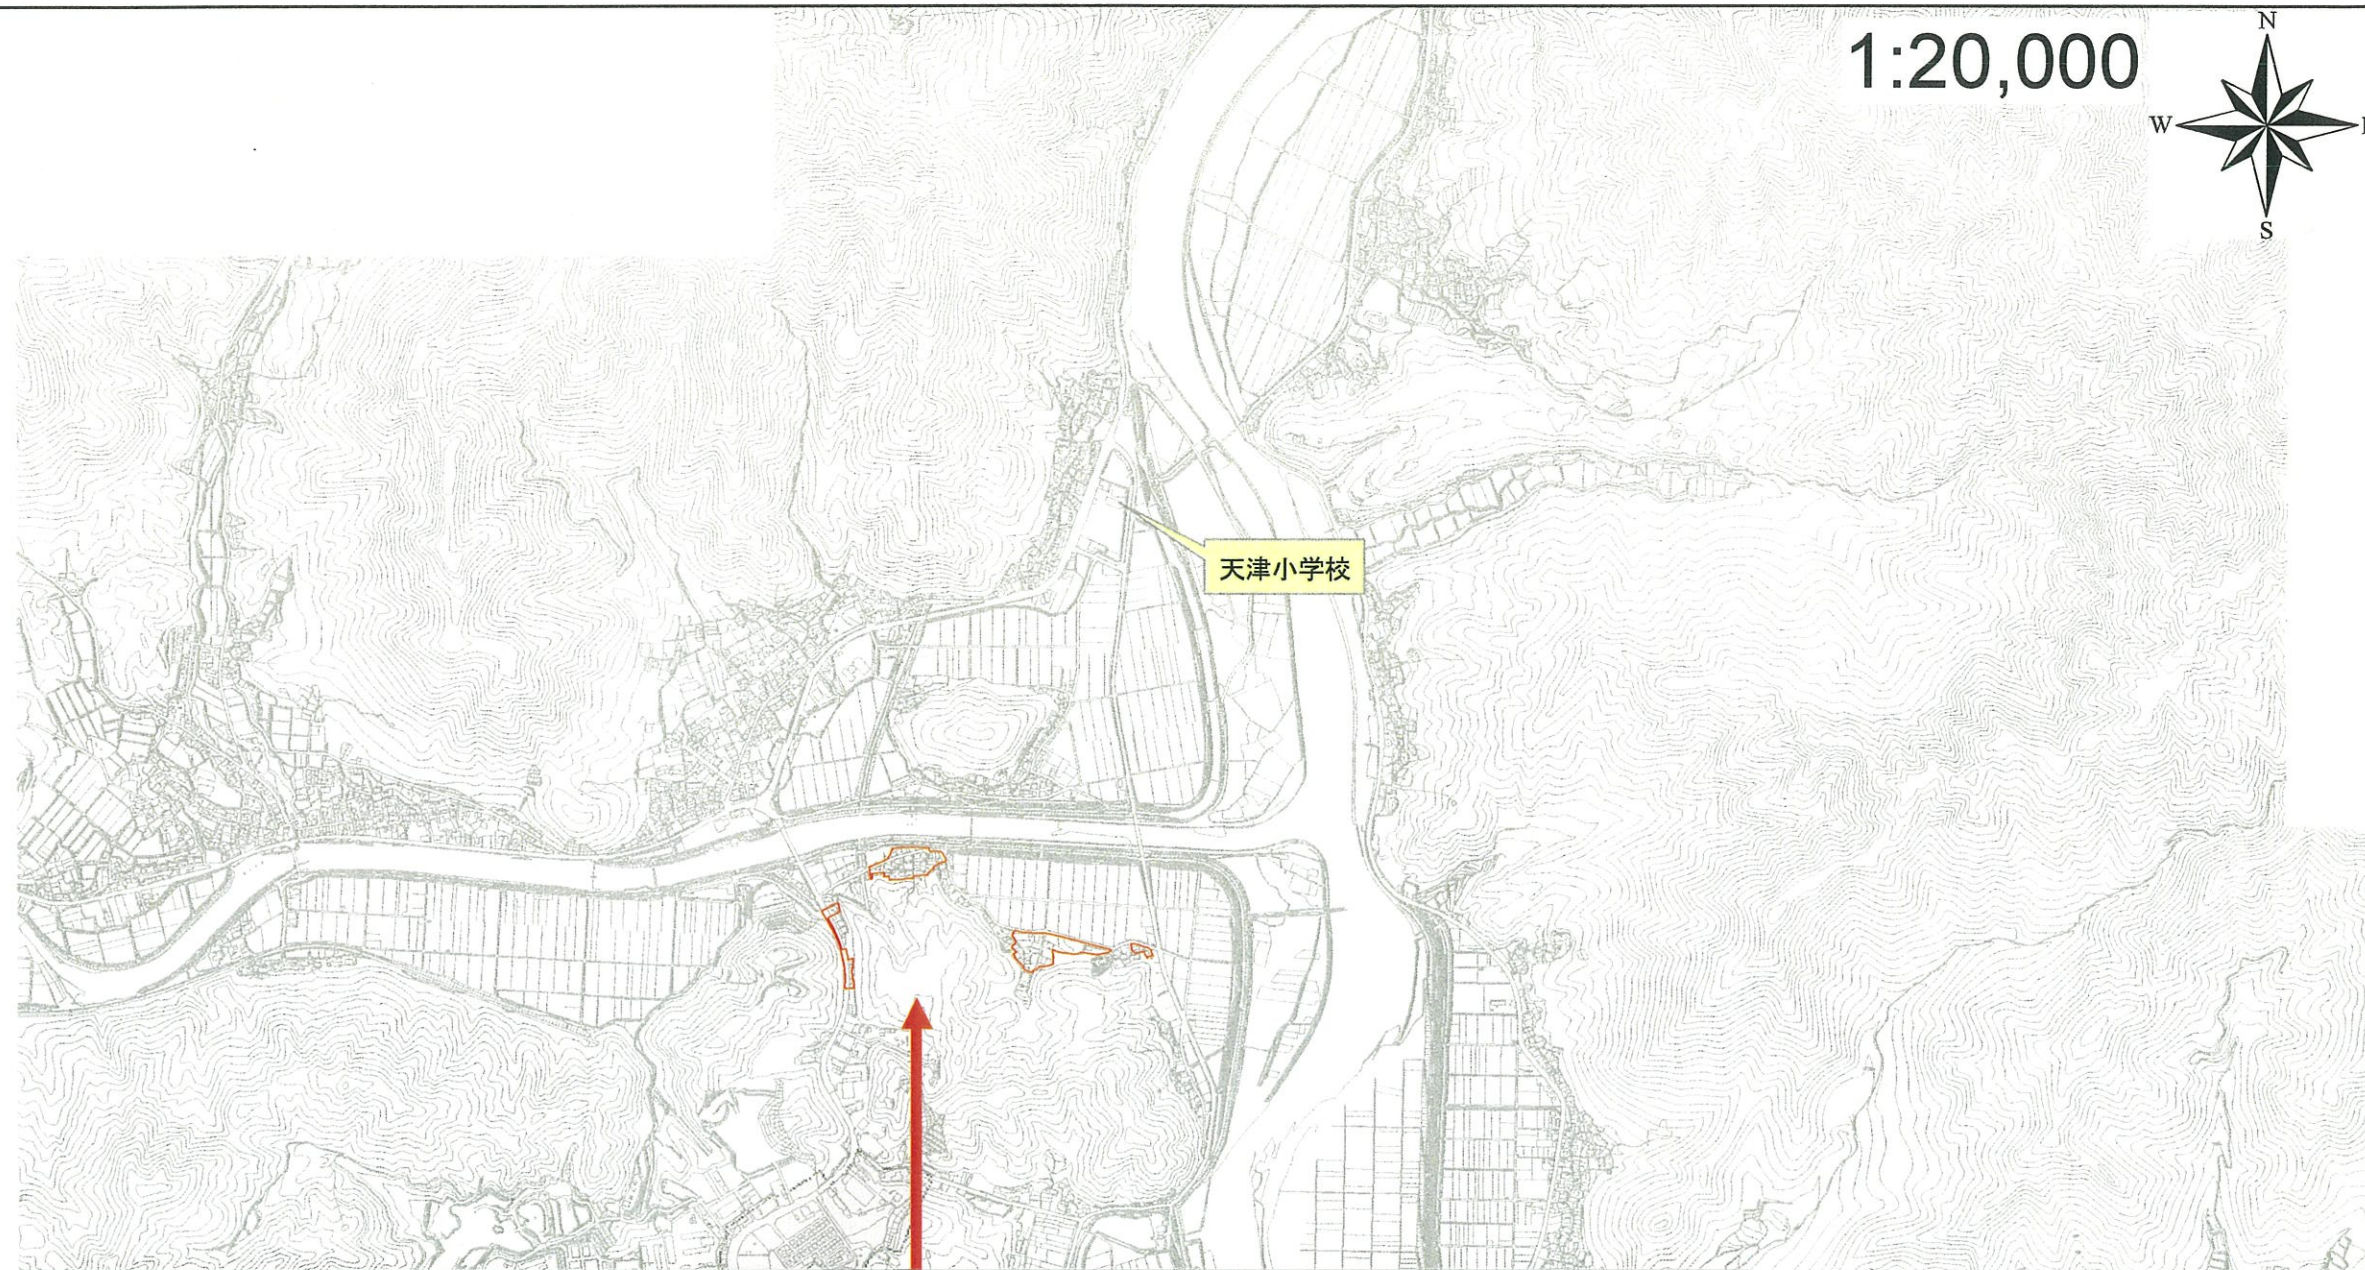

1:20,000

凡例

- 既存集落指定区域
- 市街化区域

番号	指定した区域の名称	指定した土地の区域
福-20-5	はえ・まき地区	福知山市字上天津の一部、字牧の一部

区域指定区域図