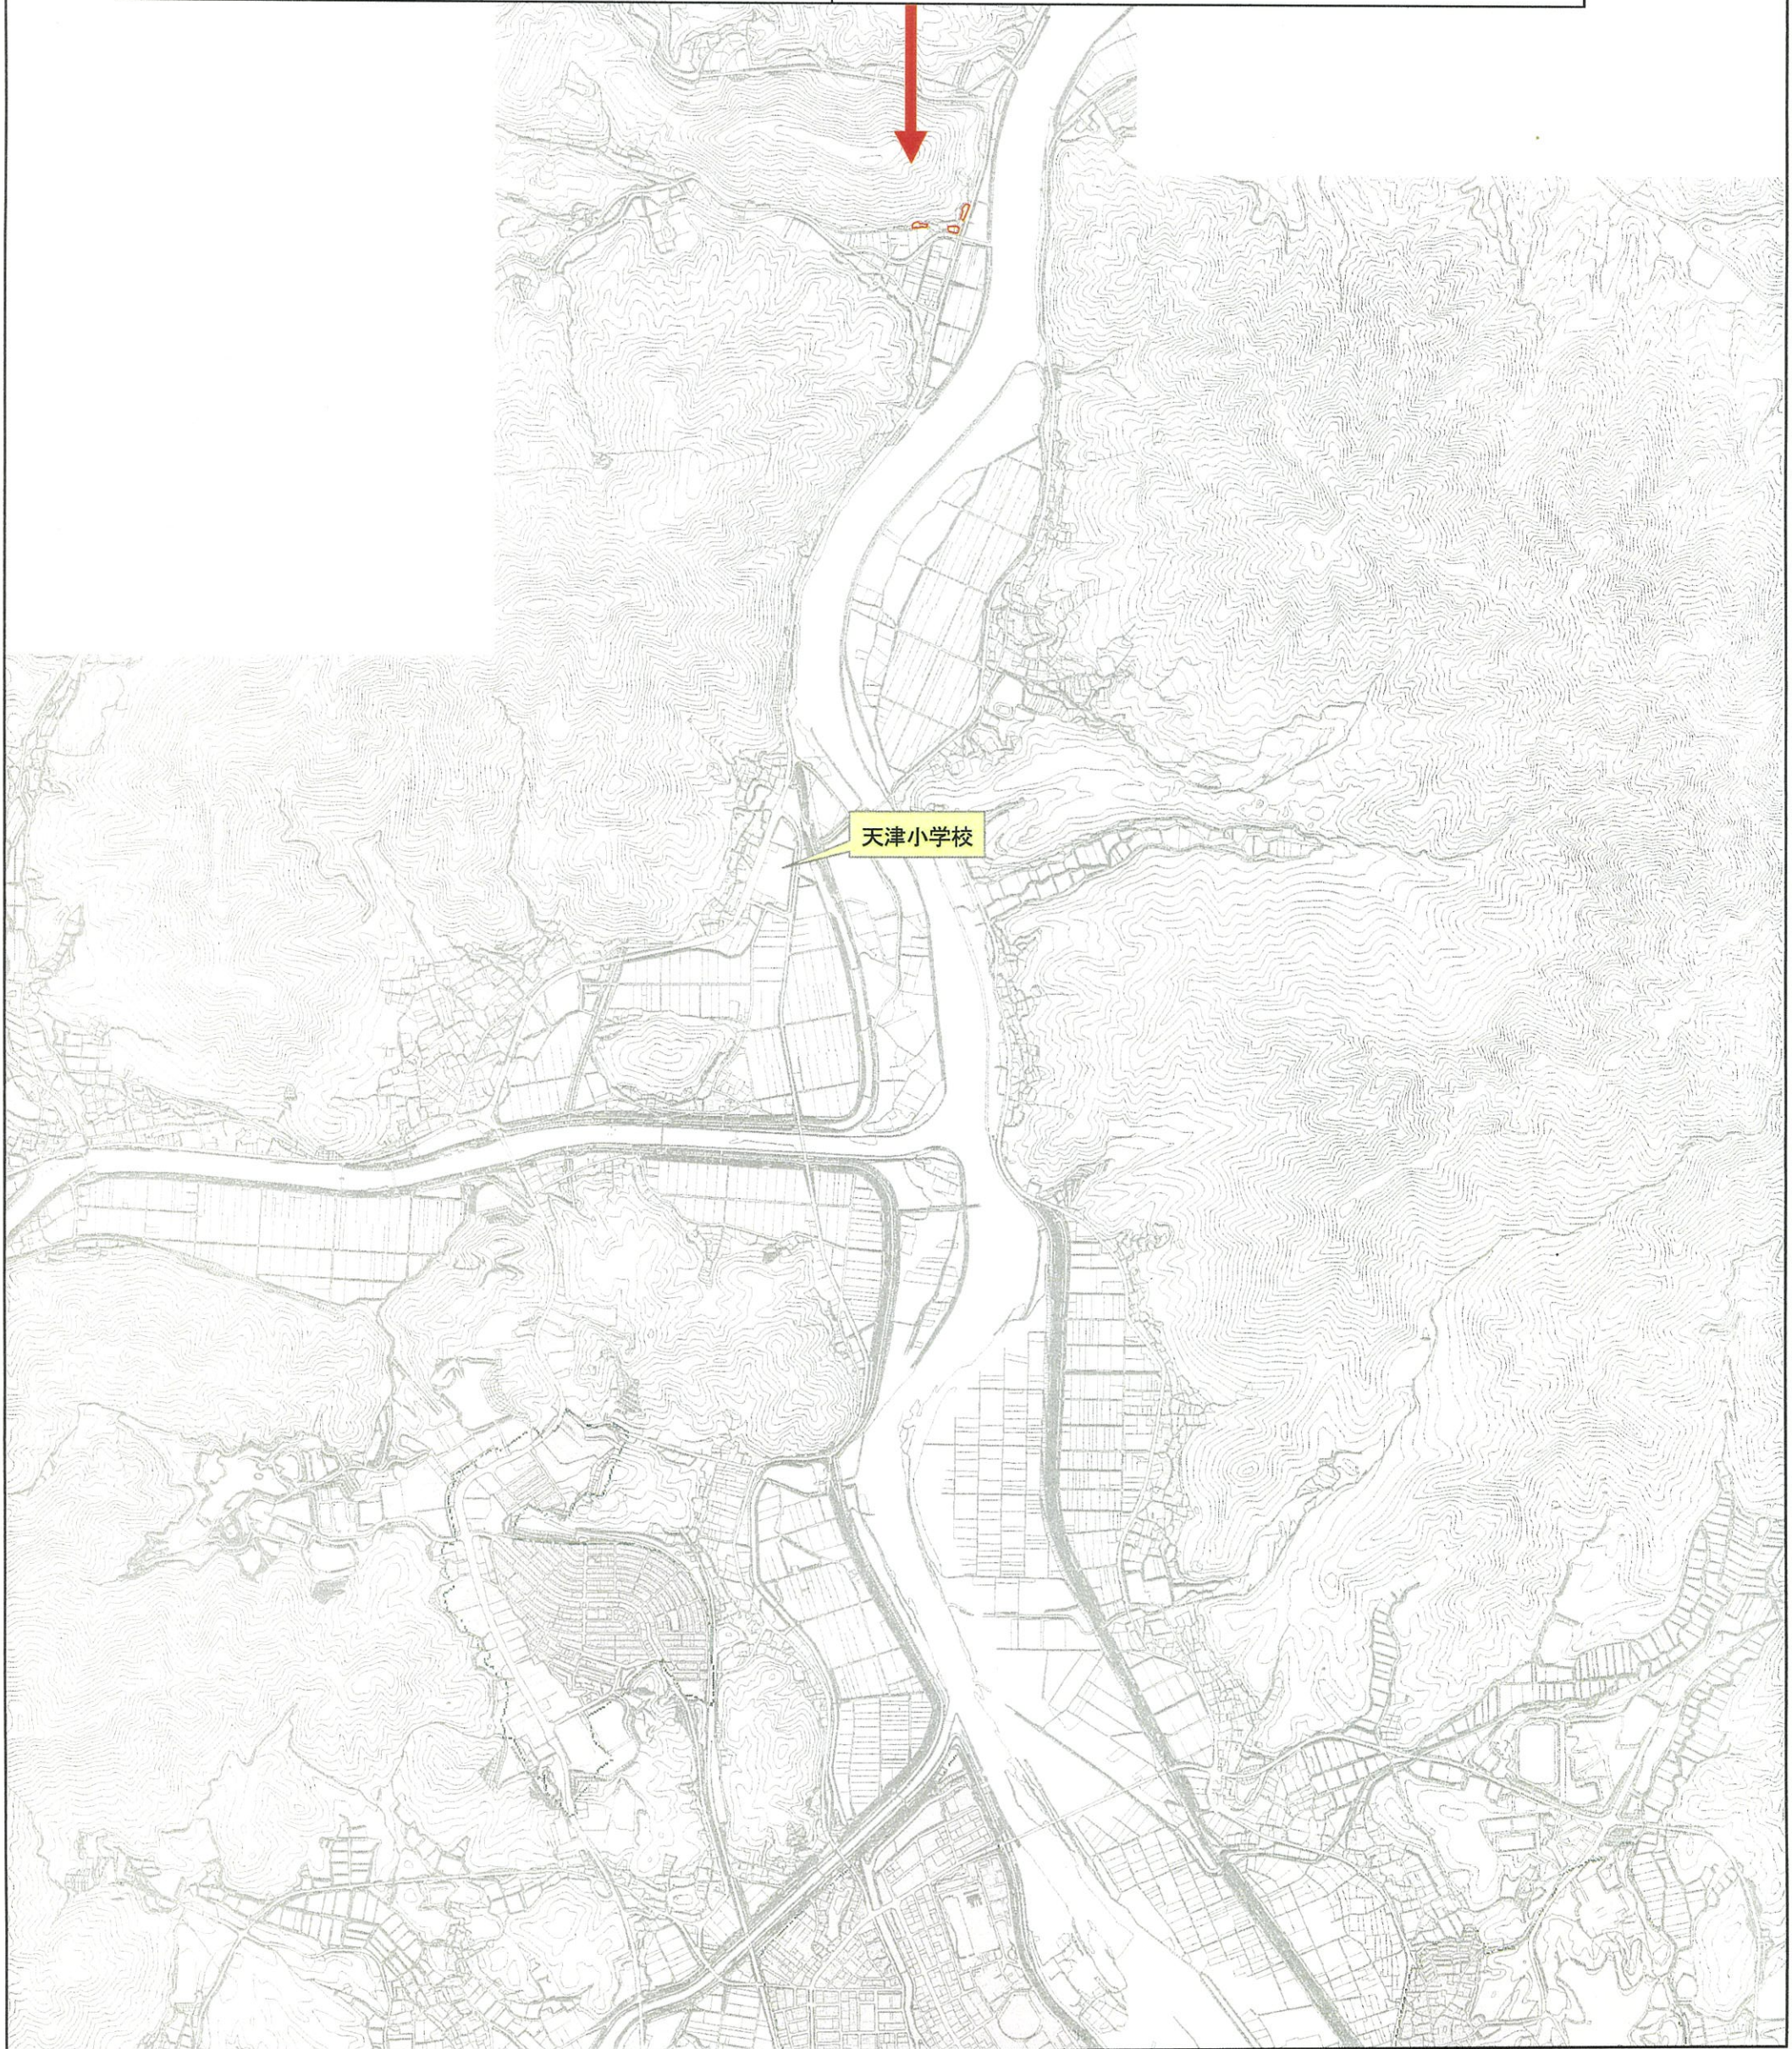

1:20,000

凡例
既存集落指定区域
市街化区域

番号	指定した区域の名称	指定した土地の区域
福-20-3	しもあまづ 下天津地区	福知山市字下天津の一部

区域指定位置図

区域指定区域図