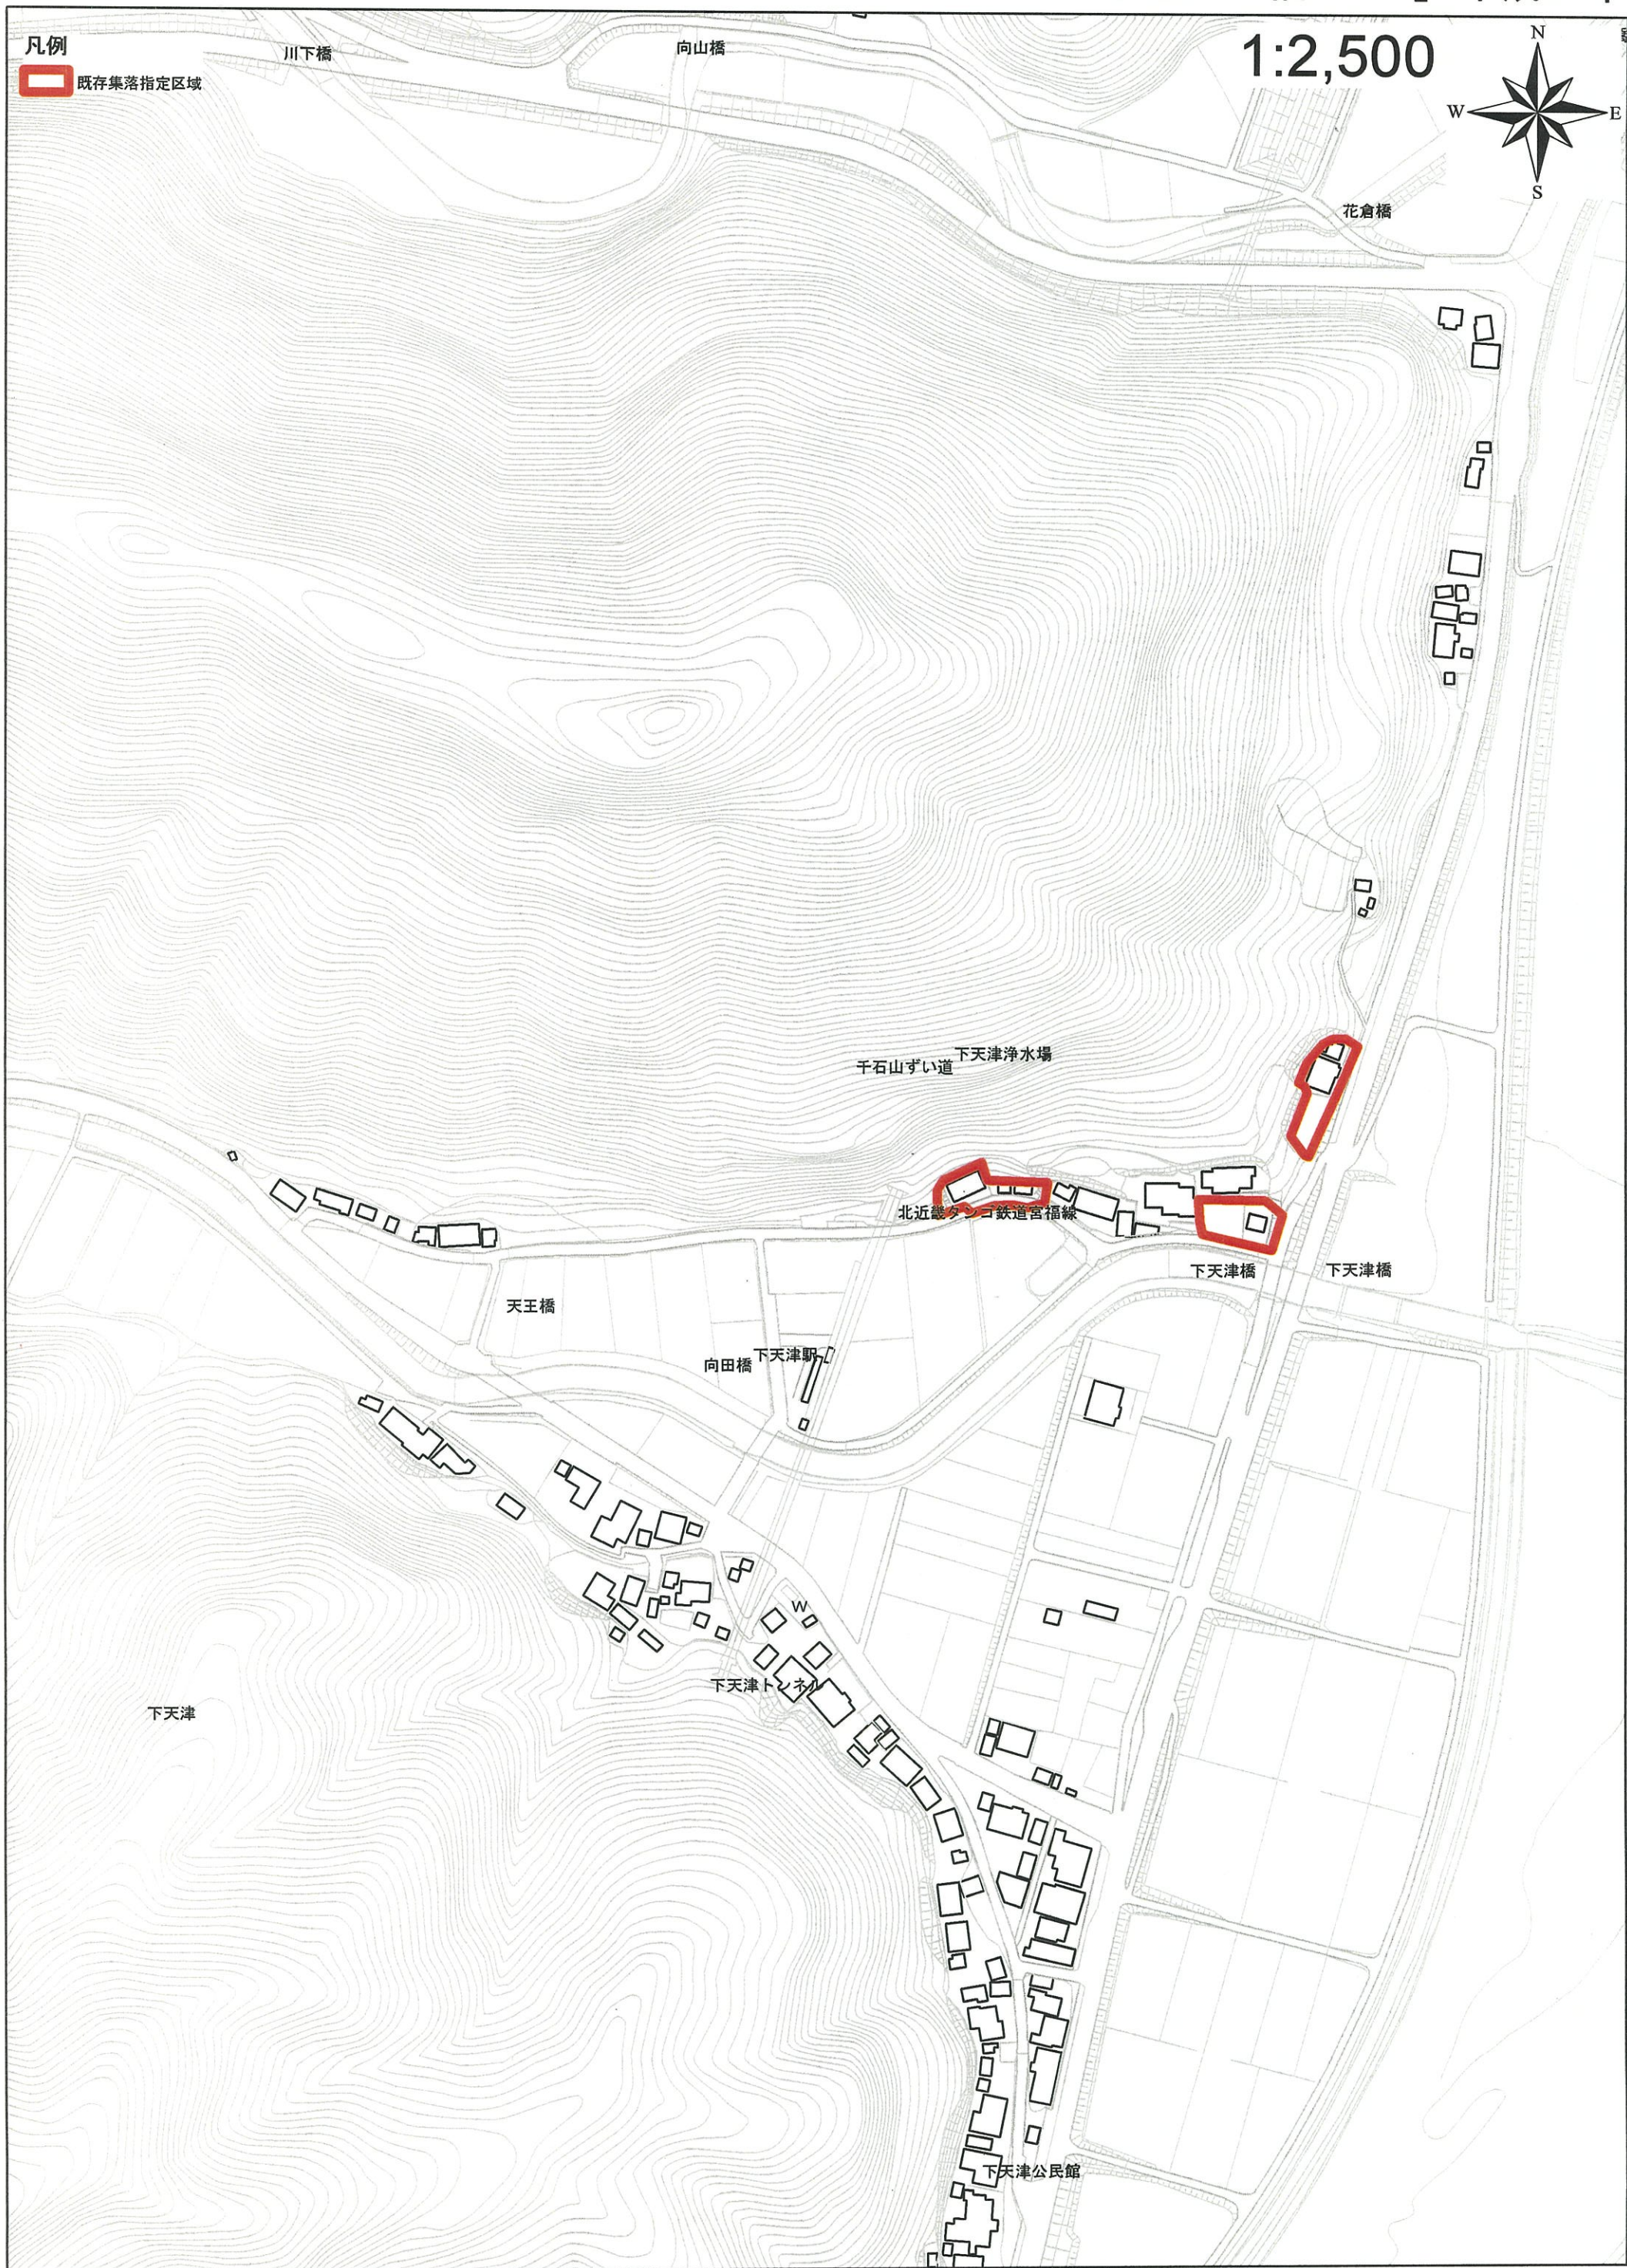

1:20,000

凡例
既存集落指定区域
市街化区域

番号	指定した区域の名称	指定した土地の区域
福-20-3	しもあまづ 下天津地区	福知山市字下天津の一部

区域指定位置図

区域指定区域図