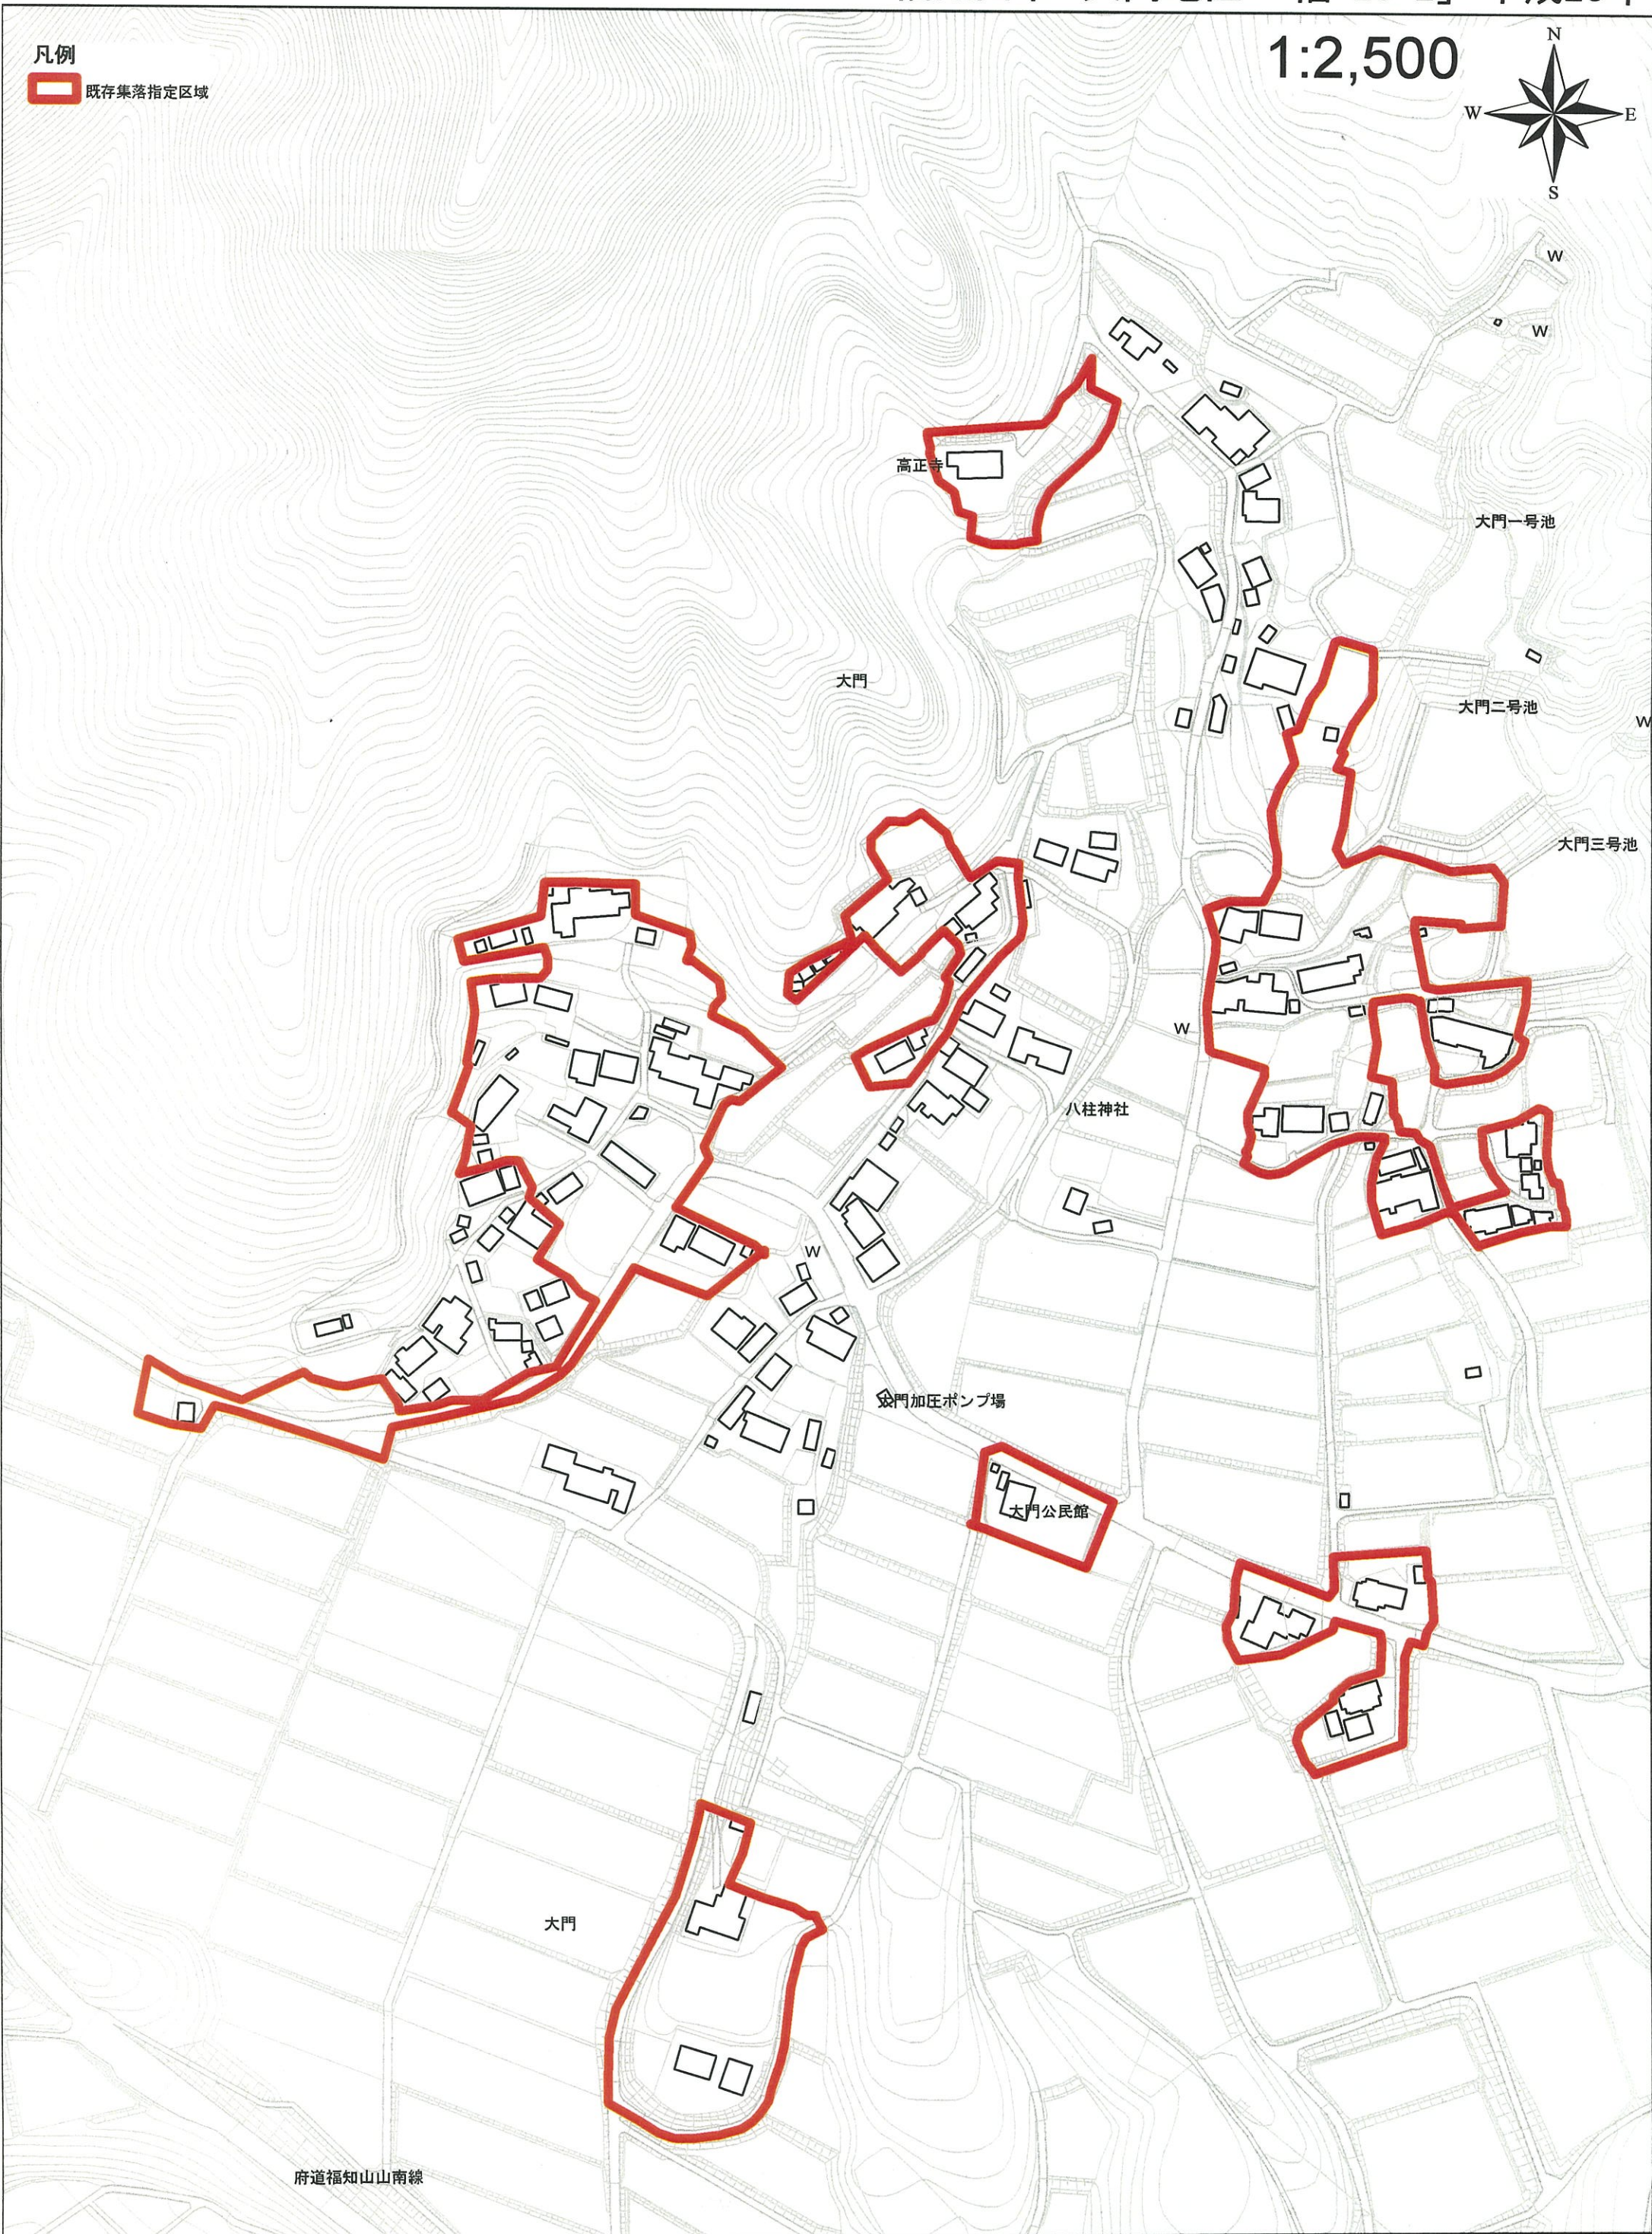

1:20,000

凡例

-  既存集落指定区域
-  市街化区域

番号	指定した区域の名称	指定した土地の区域
福-20-2	大門地区	福知山市字大門の一部

区域指定位置図

1:2,500

凡例

既存集落指定区域

区域指定区域図