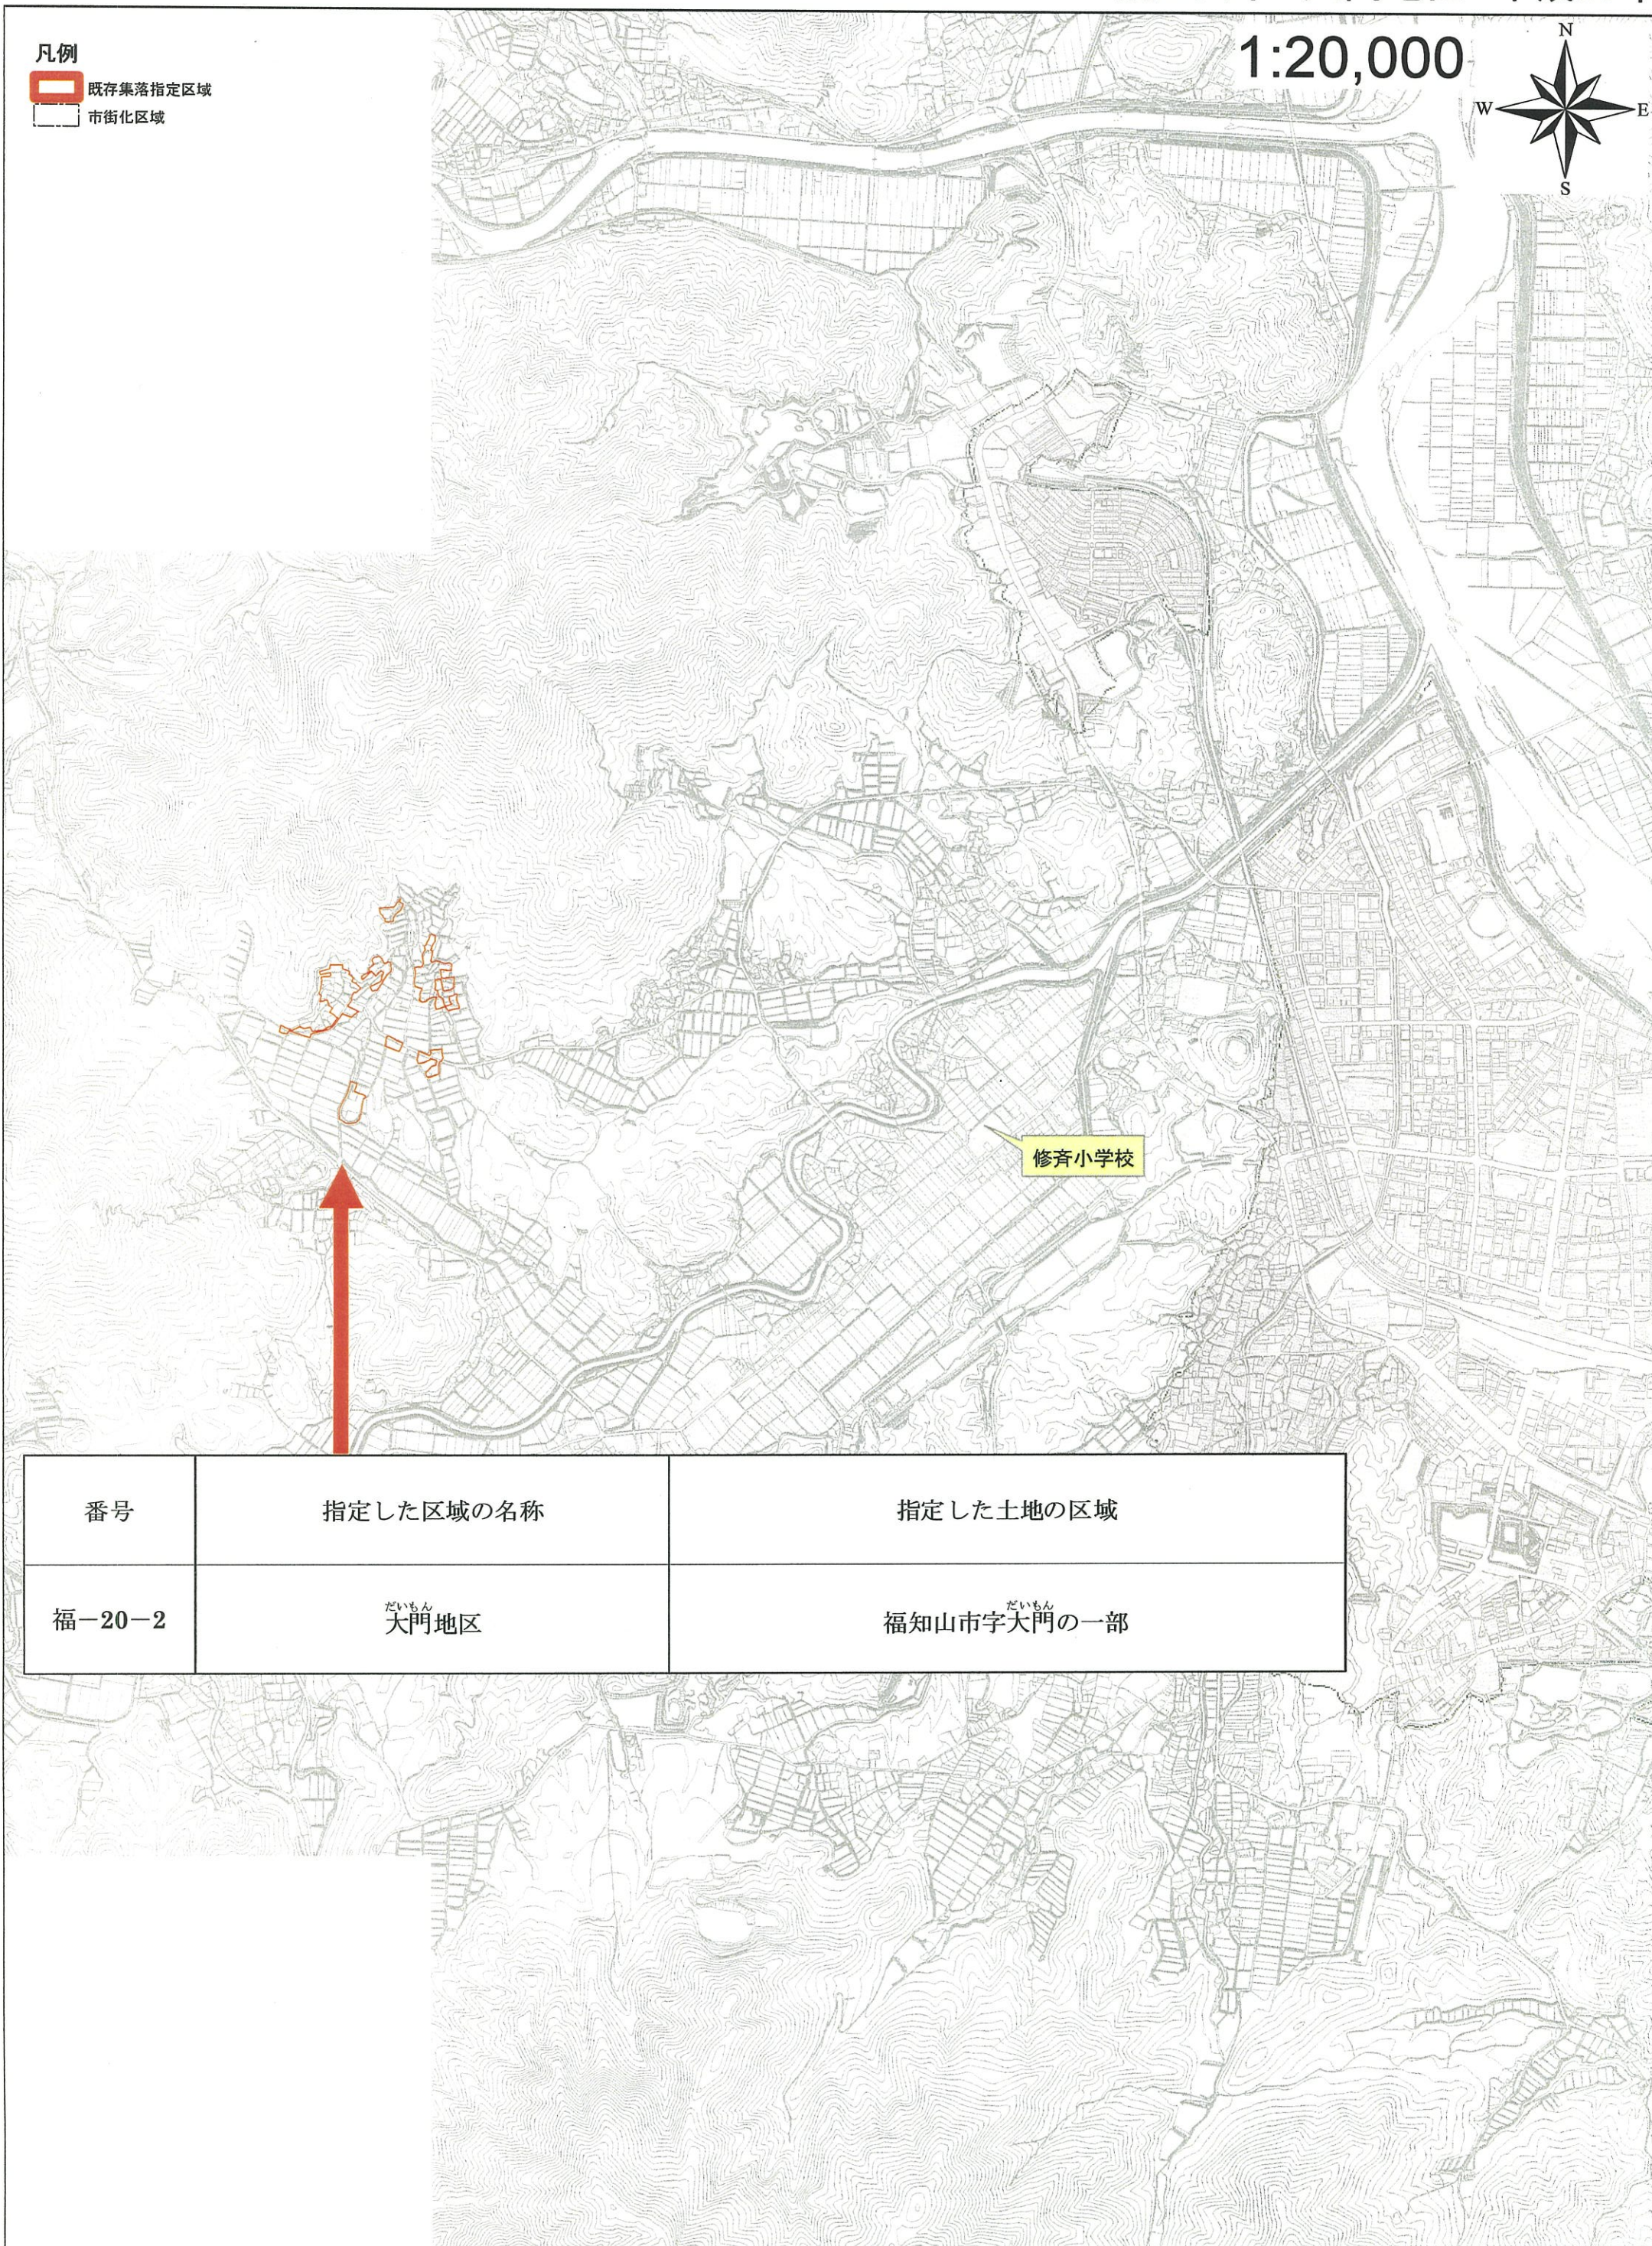

1:20,000

凡例

-  既存集落指定区域
-  市街化区域

番号	指定した区域の名称	指定した土地の区域
福-20-2	大門地区	福知山市字大門の一部

区域指定位置図

1:2,500

凡例

既存集落指定区域

区域指定区域図