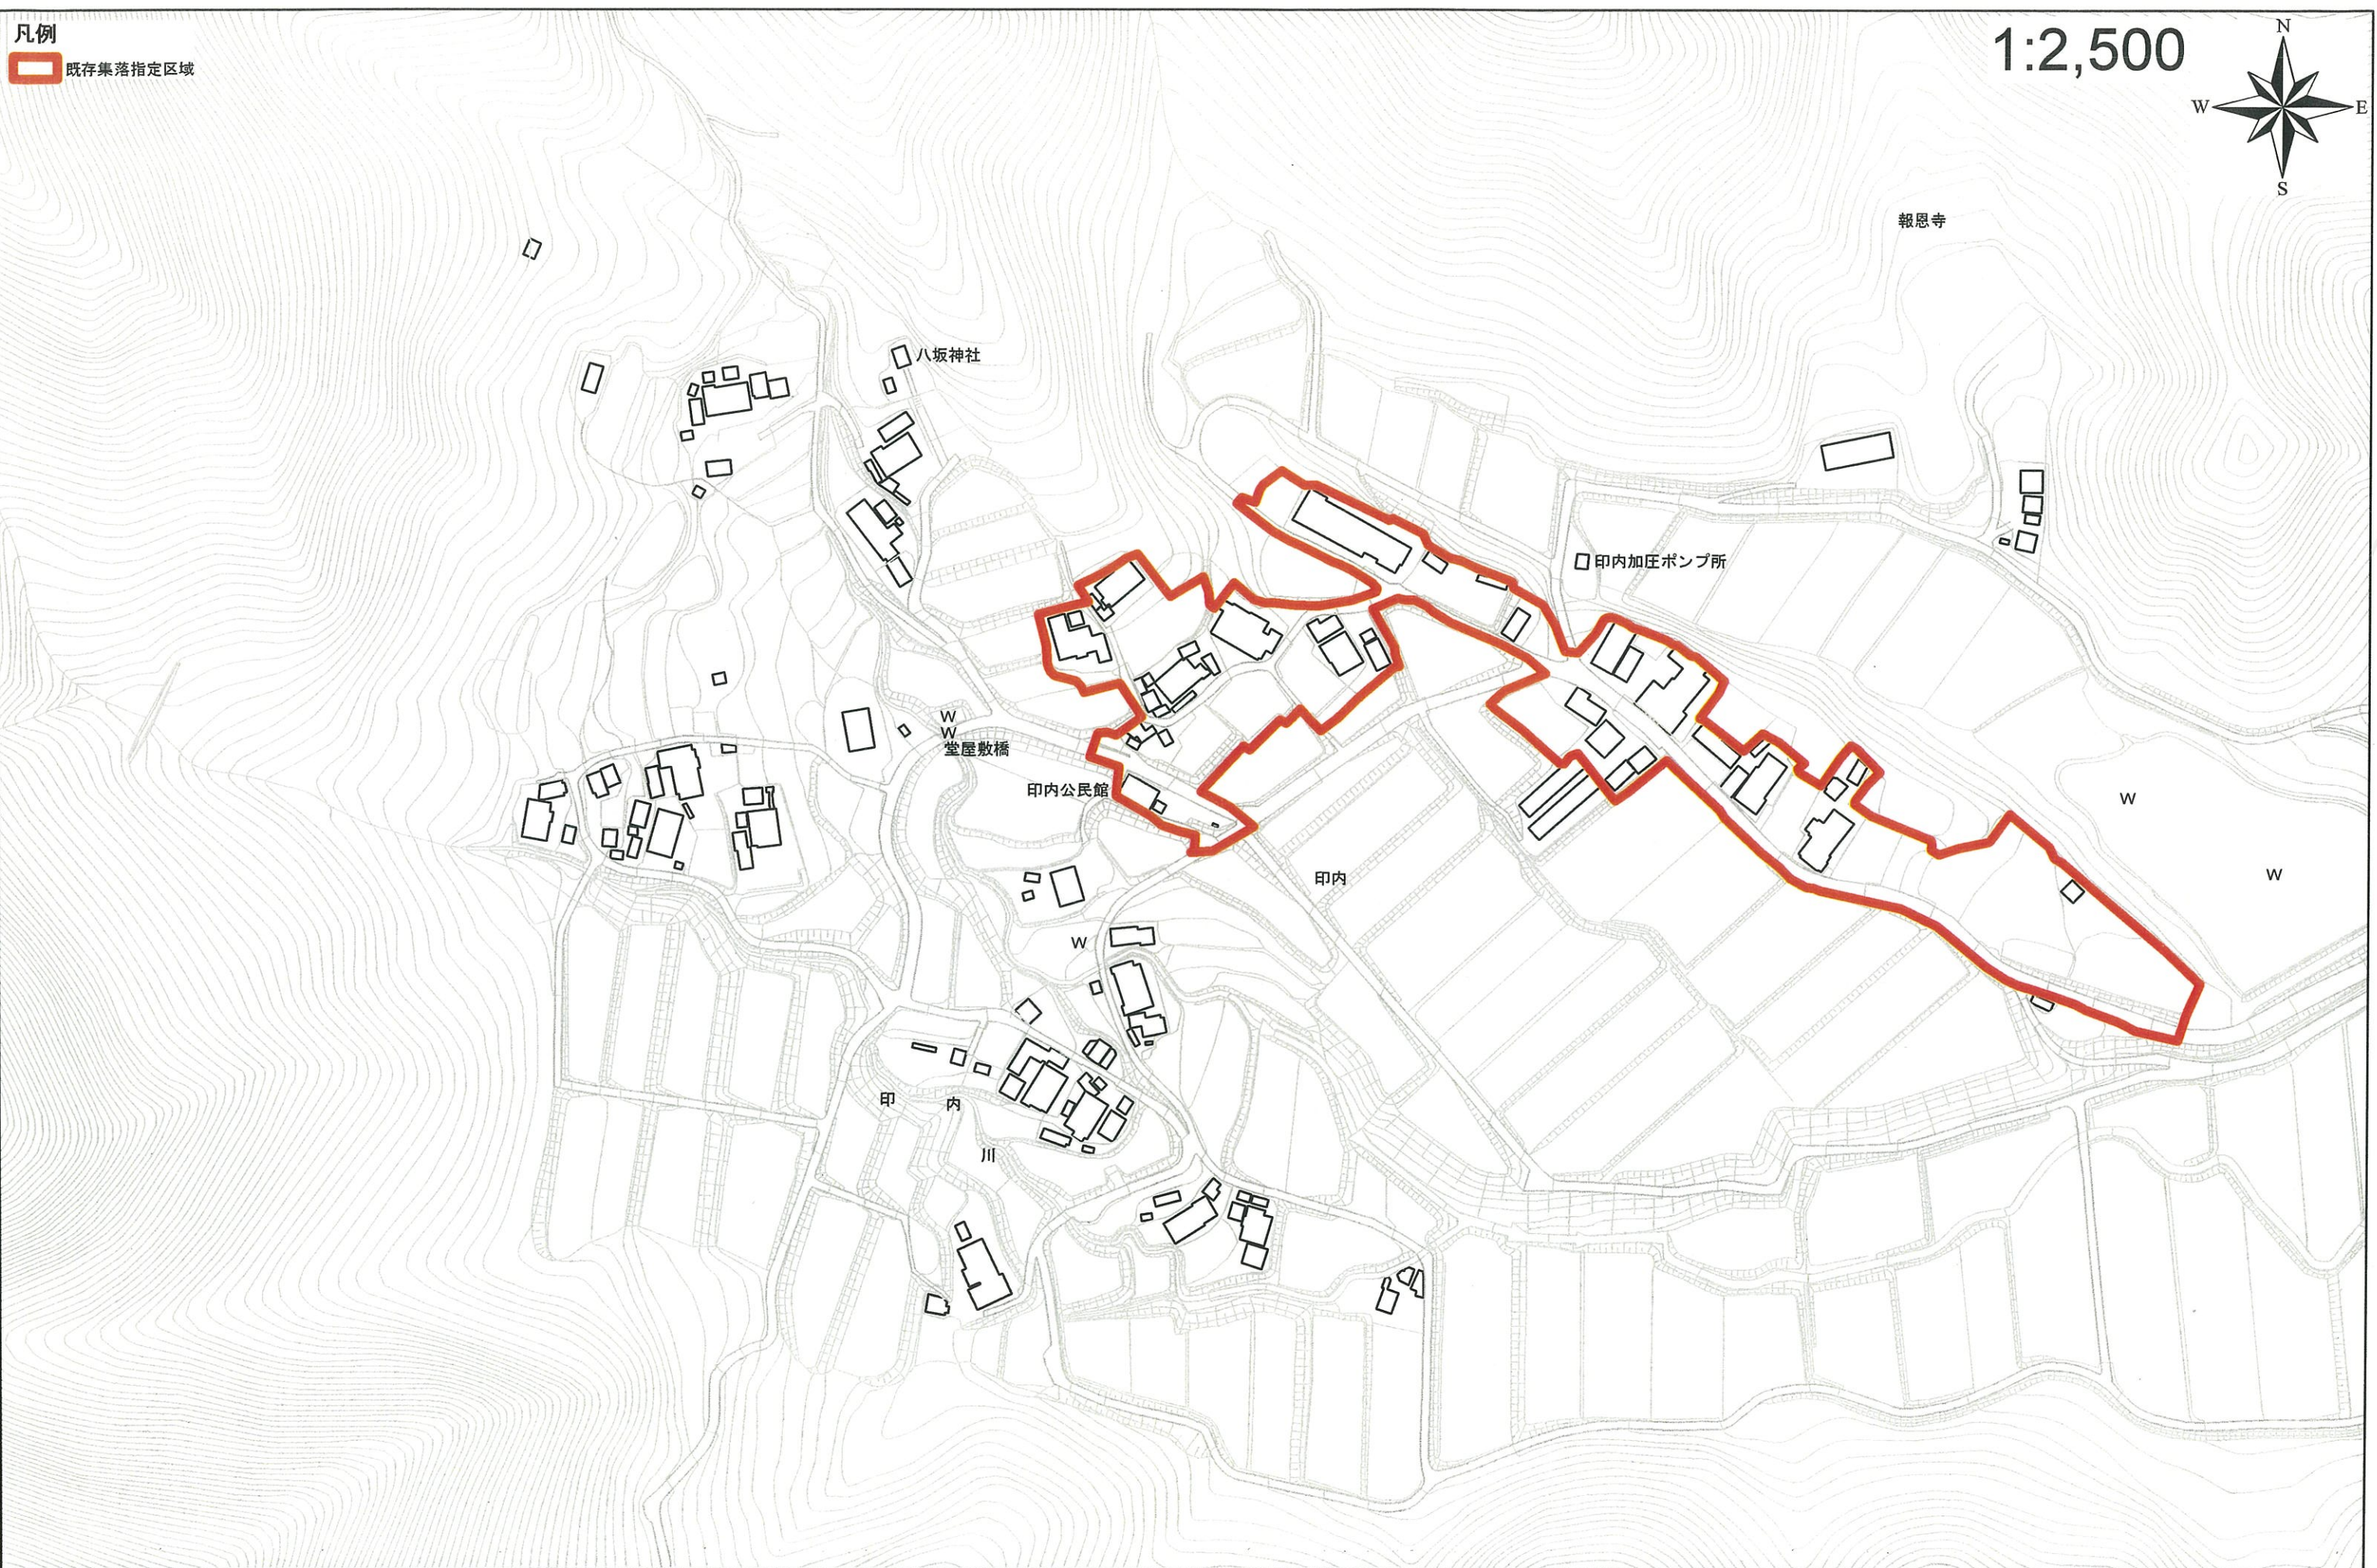

1:20,000

凡例

- 既存集落指定区域
- 市街化区域

番号	指定した区域の名称	指定した土地の区域
福-20-14	印内地区	福知山市大字印内の一部

区域指定位置図

1:2,500

凡例
既存集落指定区域

区域指定区域図