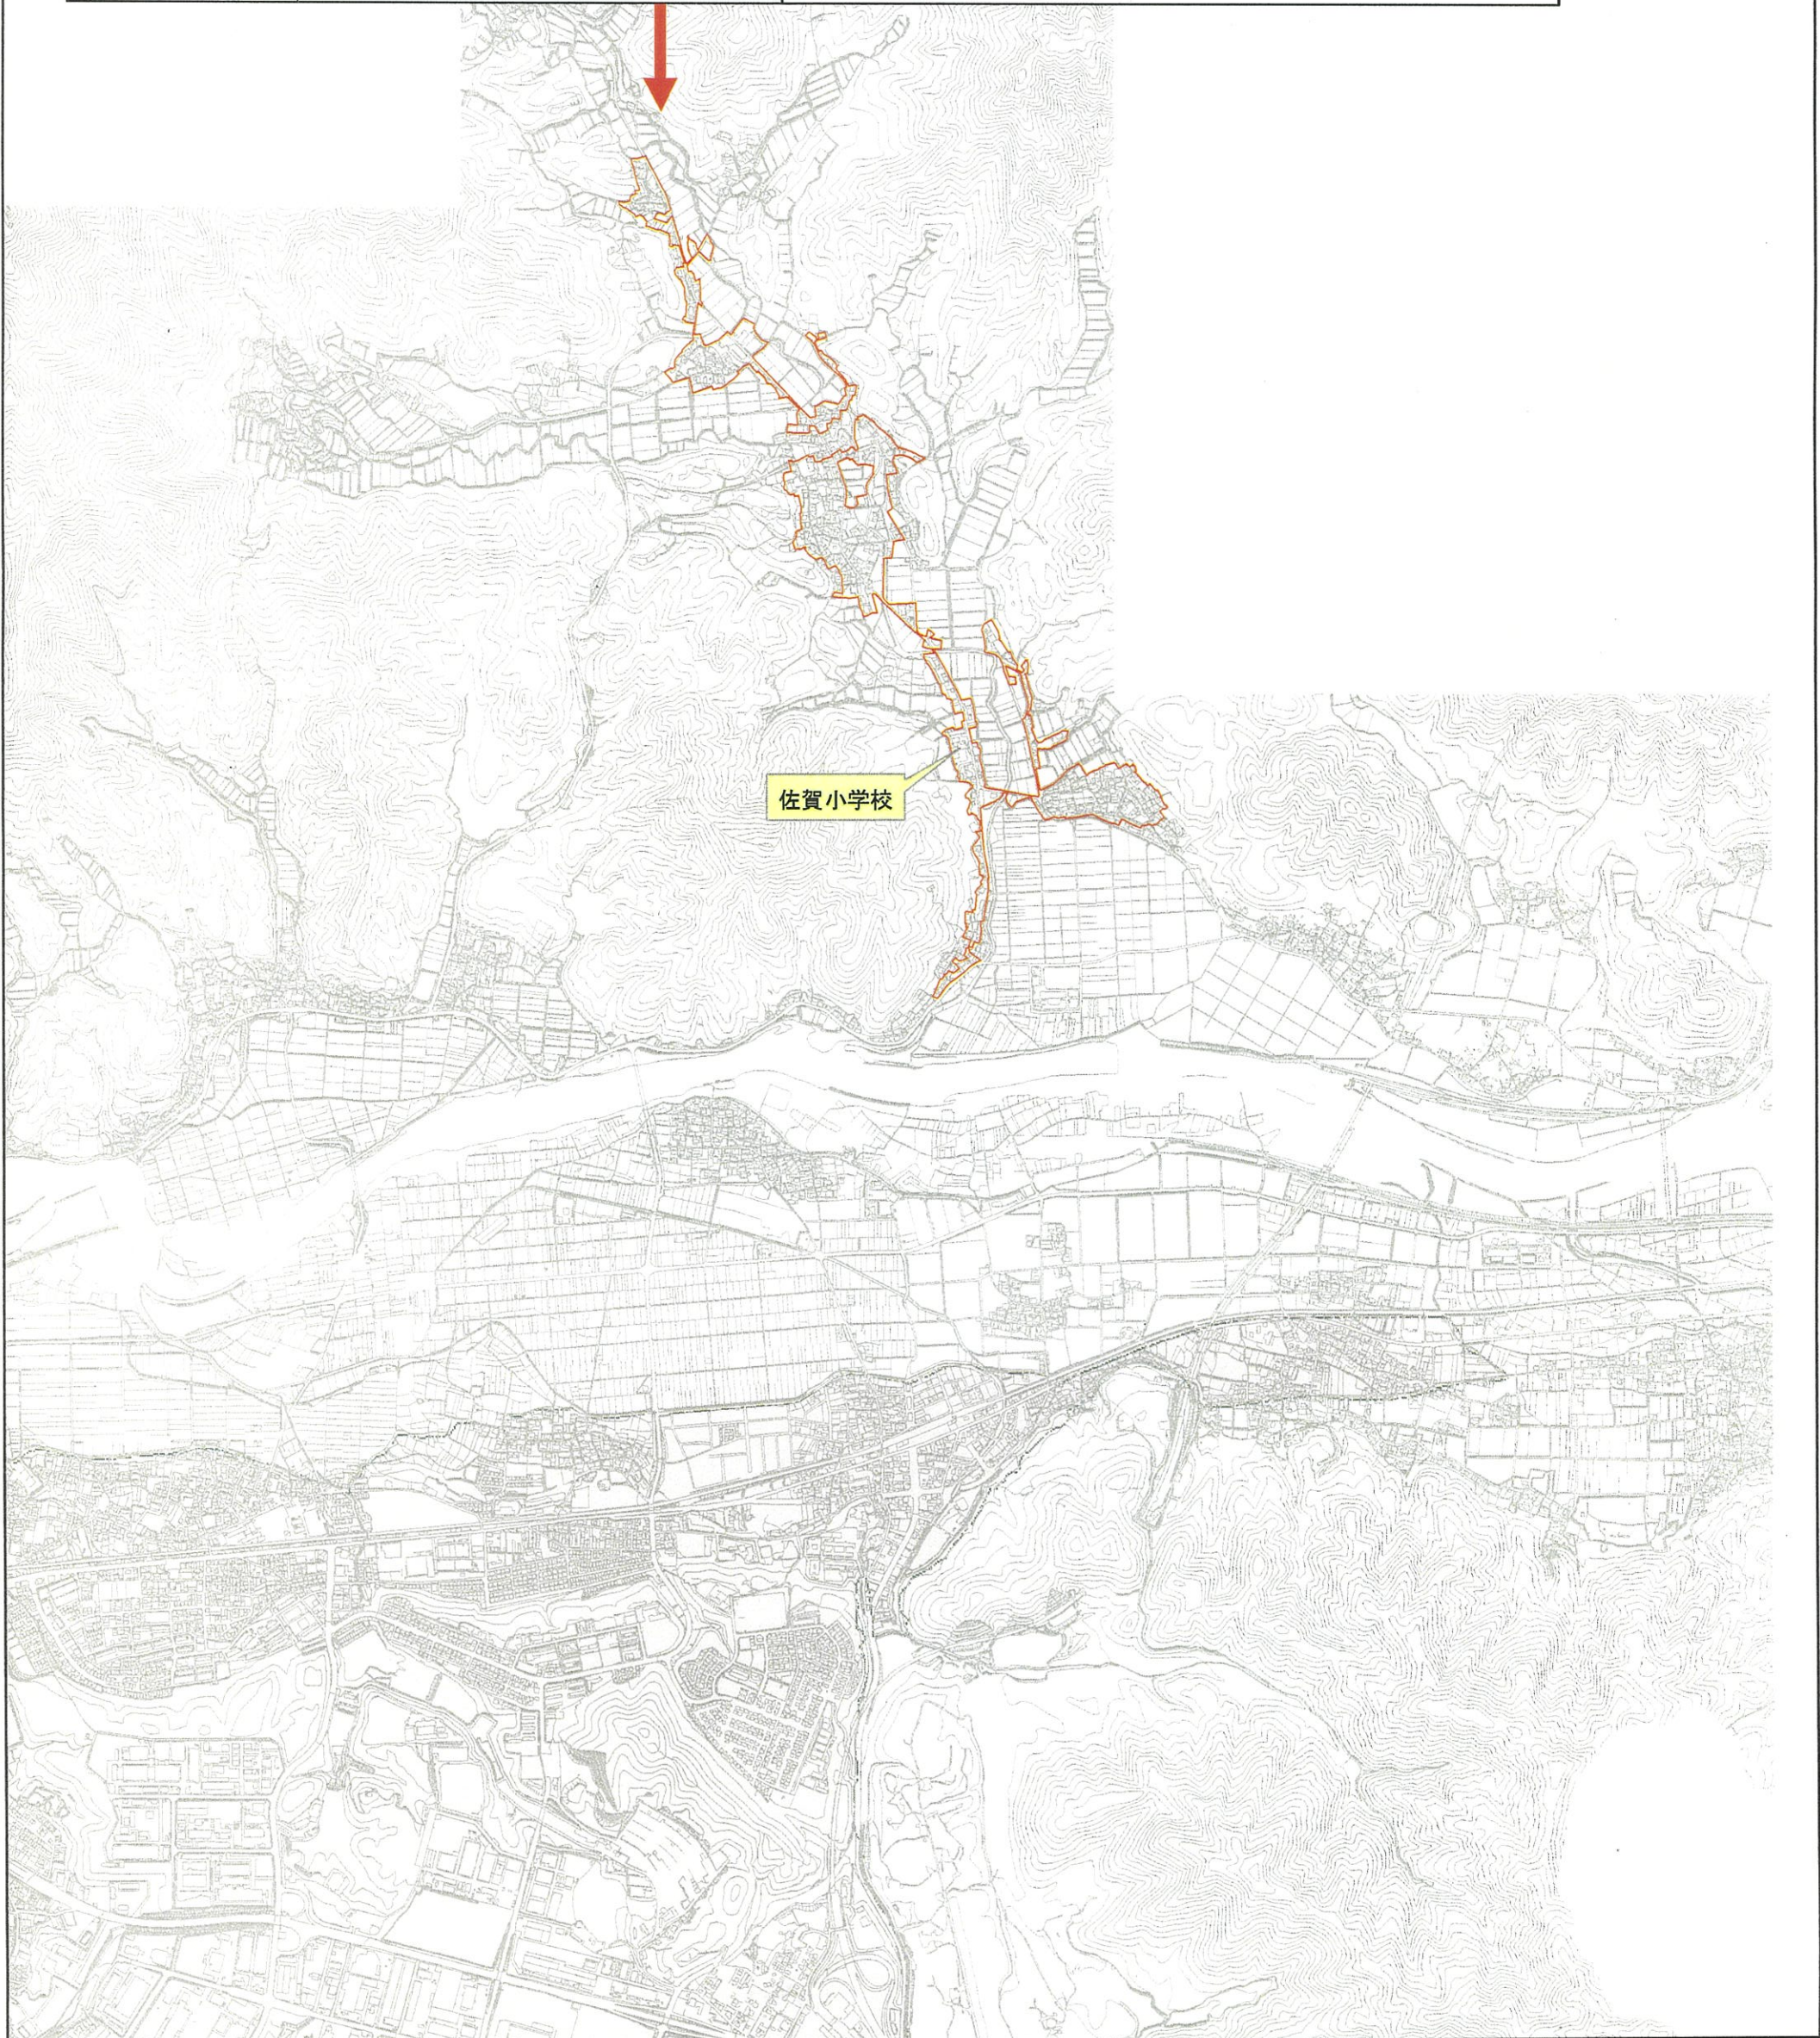

1:20,000

凡例

- 既存集落指定区域
- 市街化区域

番号	指定した区域の名称	指定した土地の区域
福-20-13	きさいち ほうおんじ 私市・報恩寺地区	福知山市大字きさいちの一部・大字ほうおんじの一部

福知山市 私市・報恩寺地区その1 「福-20-13」 平成20年

区域指定区域図

1:2,500

凡例
既存集落指定区域

区域指定区域図

区域指定区域図

区域指定区域図

1:2,500

凡例
既存集落指定区域

野原

区域指定区域図