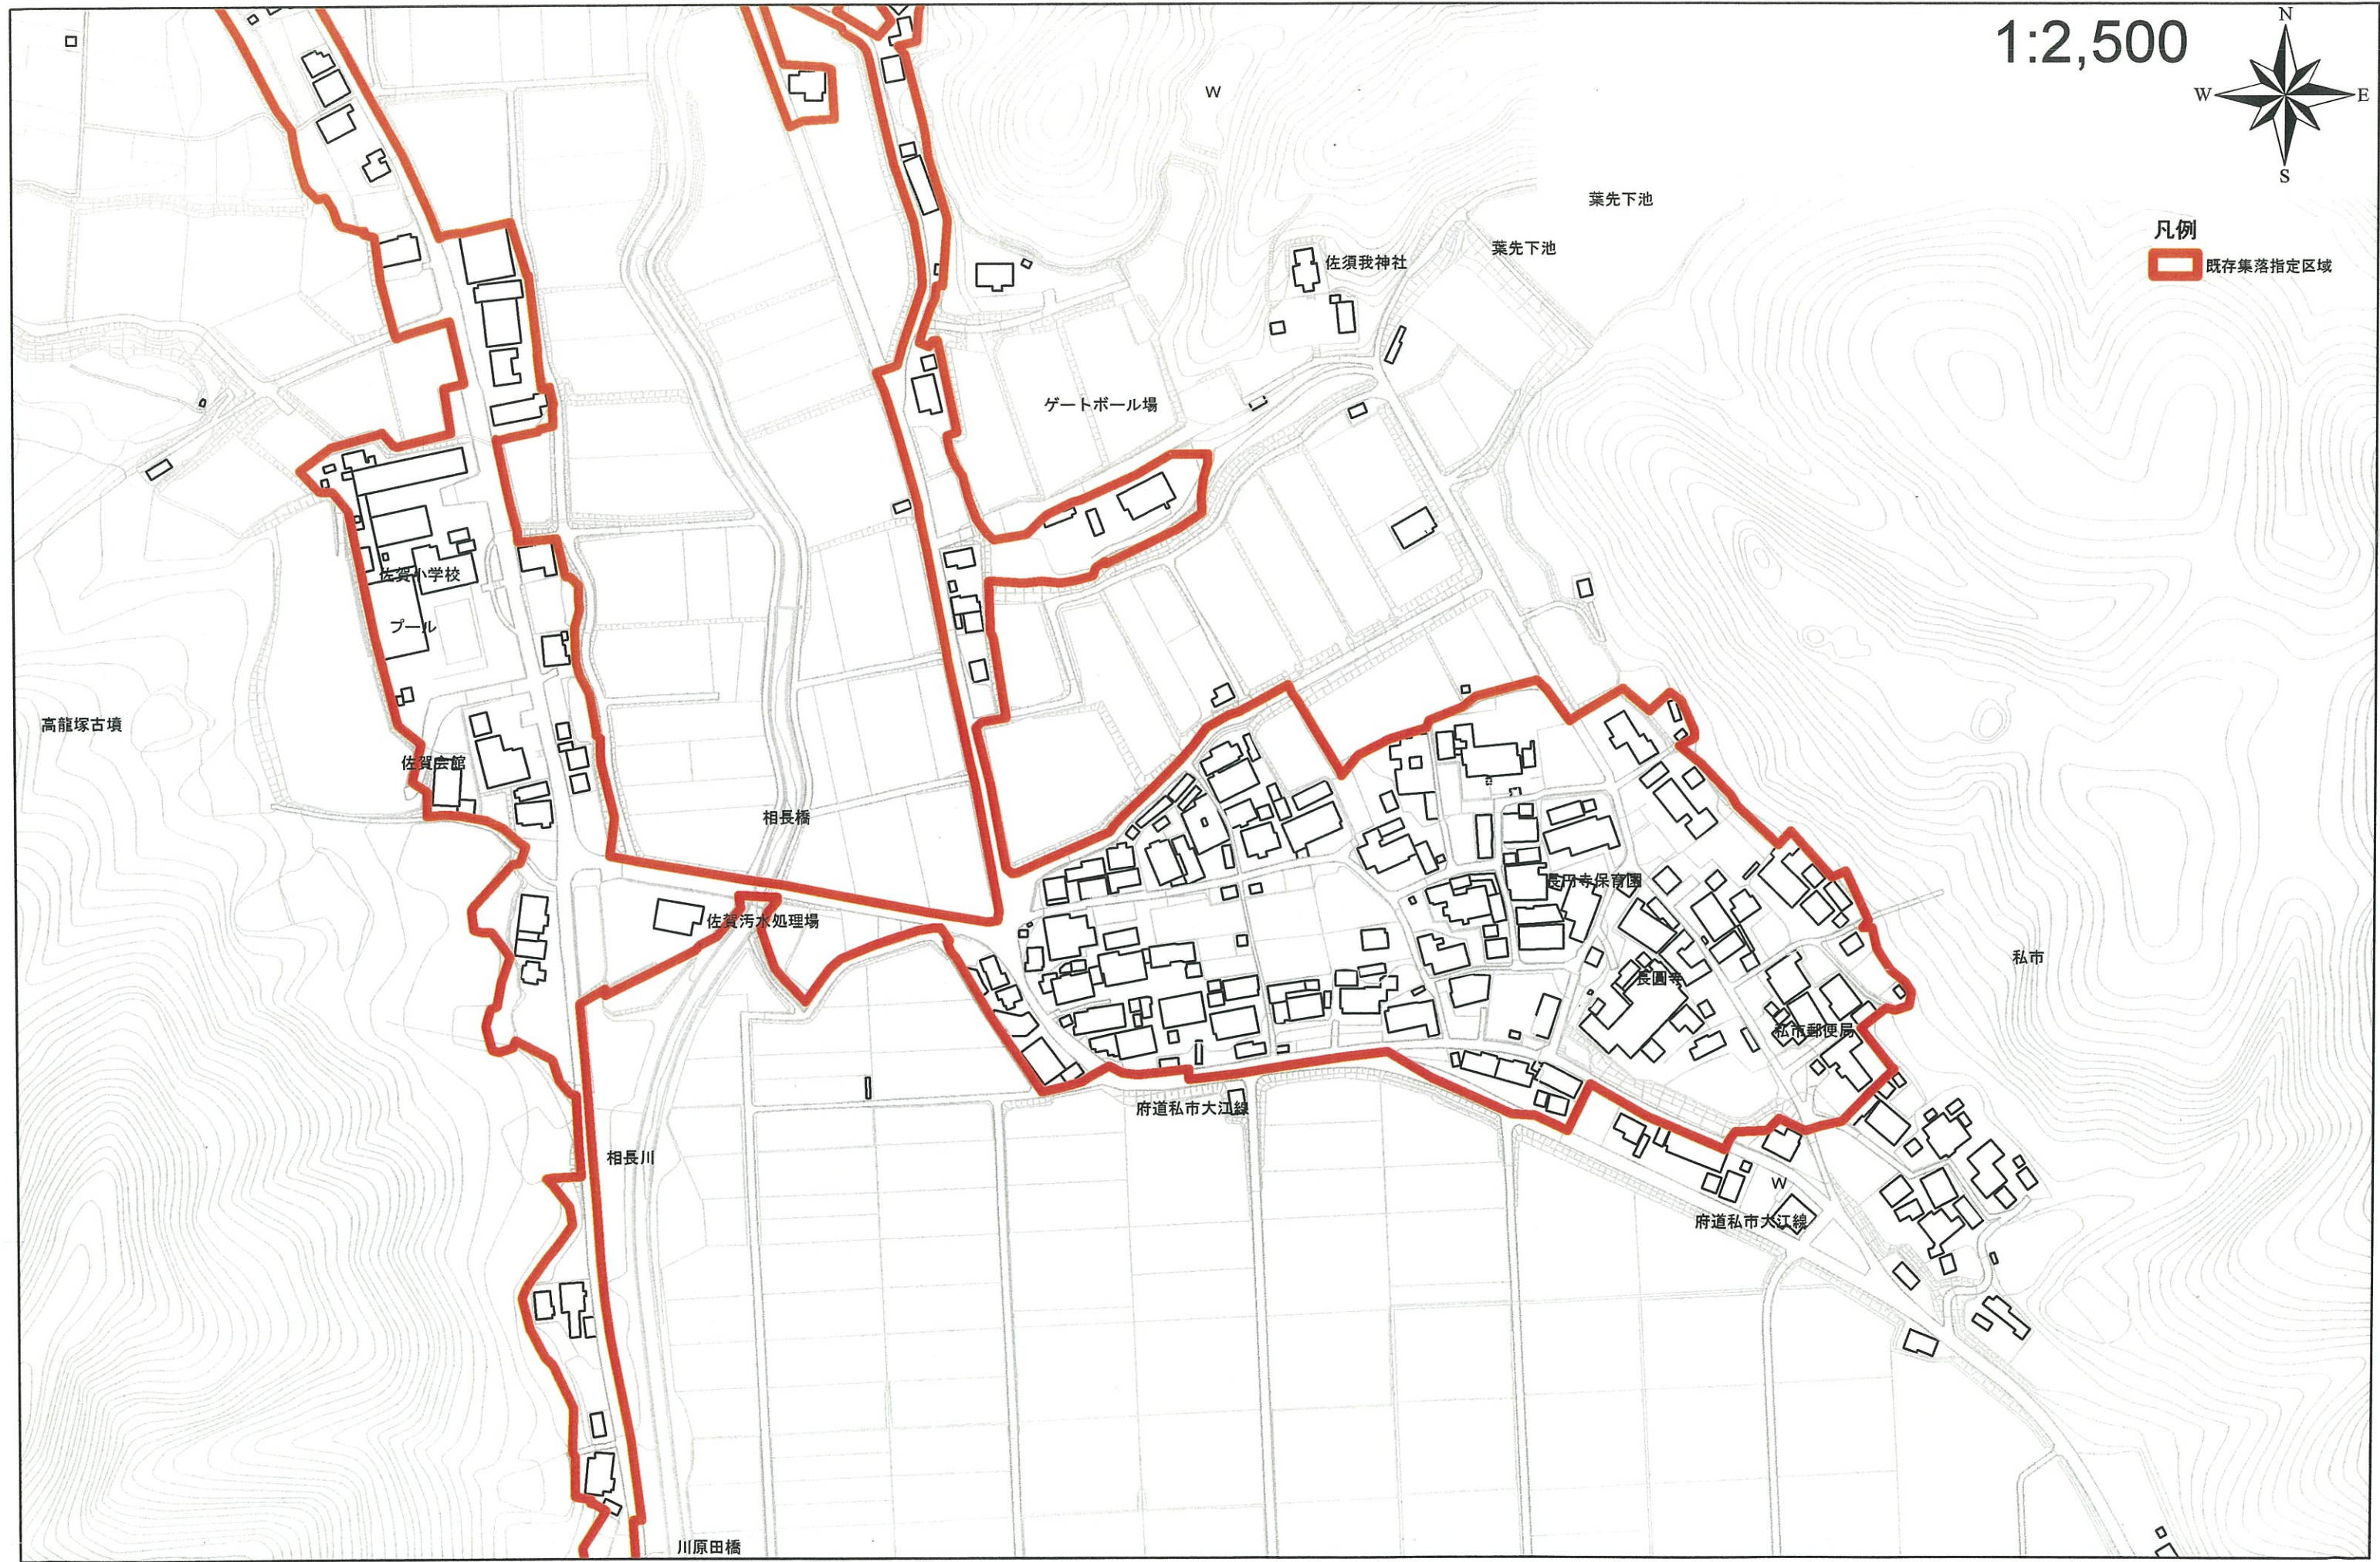

1:20,000

凡例

- 既存集落指定区域
- 市街化区域

番号	指定した区域の名称	指定した土地の区域
福-20-13	きさいち ほうおんじ 私市・報恩寺地区	福知山市大字きさいちの一部・大字ほうおんじの一部

福知山市 私市・報恩寺地区その1 「福-20-13」 平成20年

区域指定区域図

1:2,500

凡例
既存集落指定区域

区域指定区域図

区域指定区域図

区域指定区域図

1:2,500

凡例
既存集落指定区域

野原

区域指定区域図