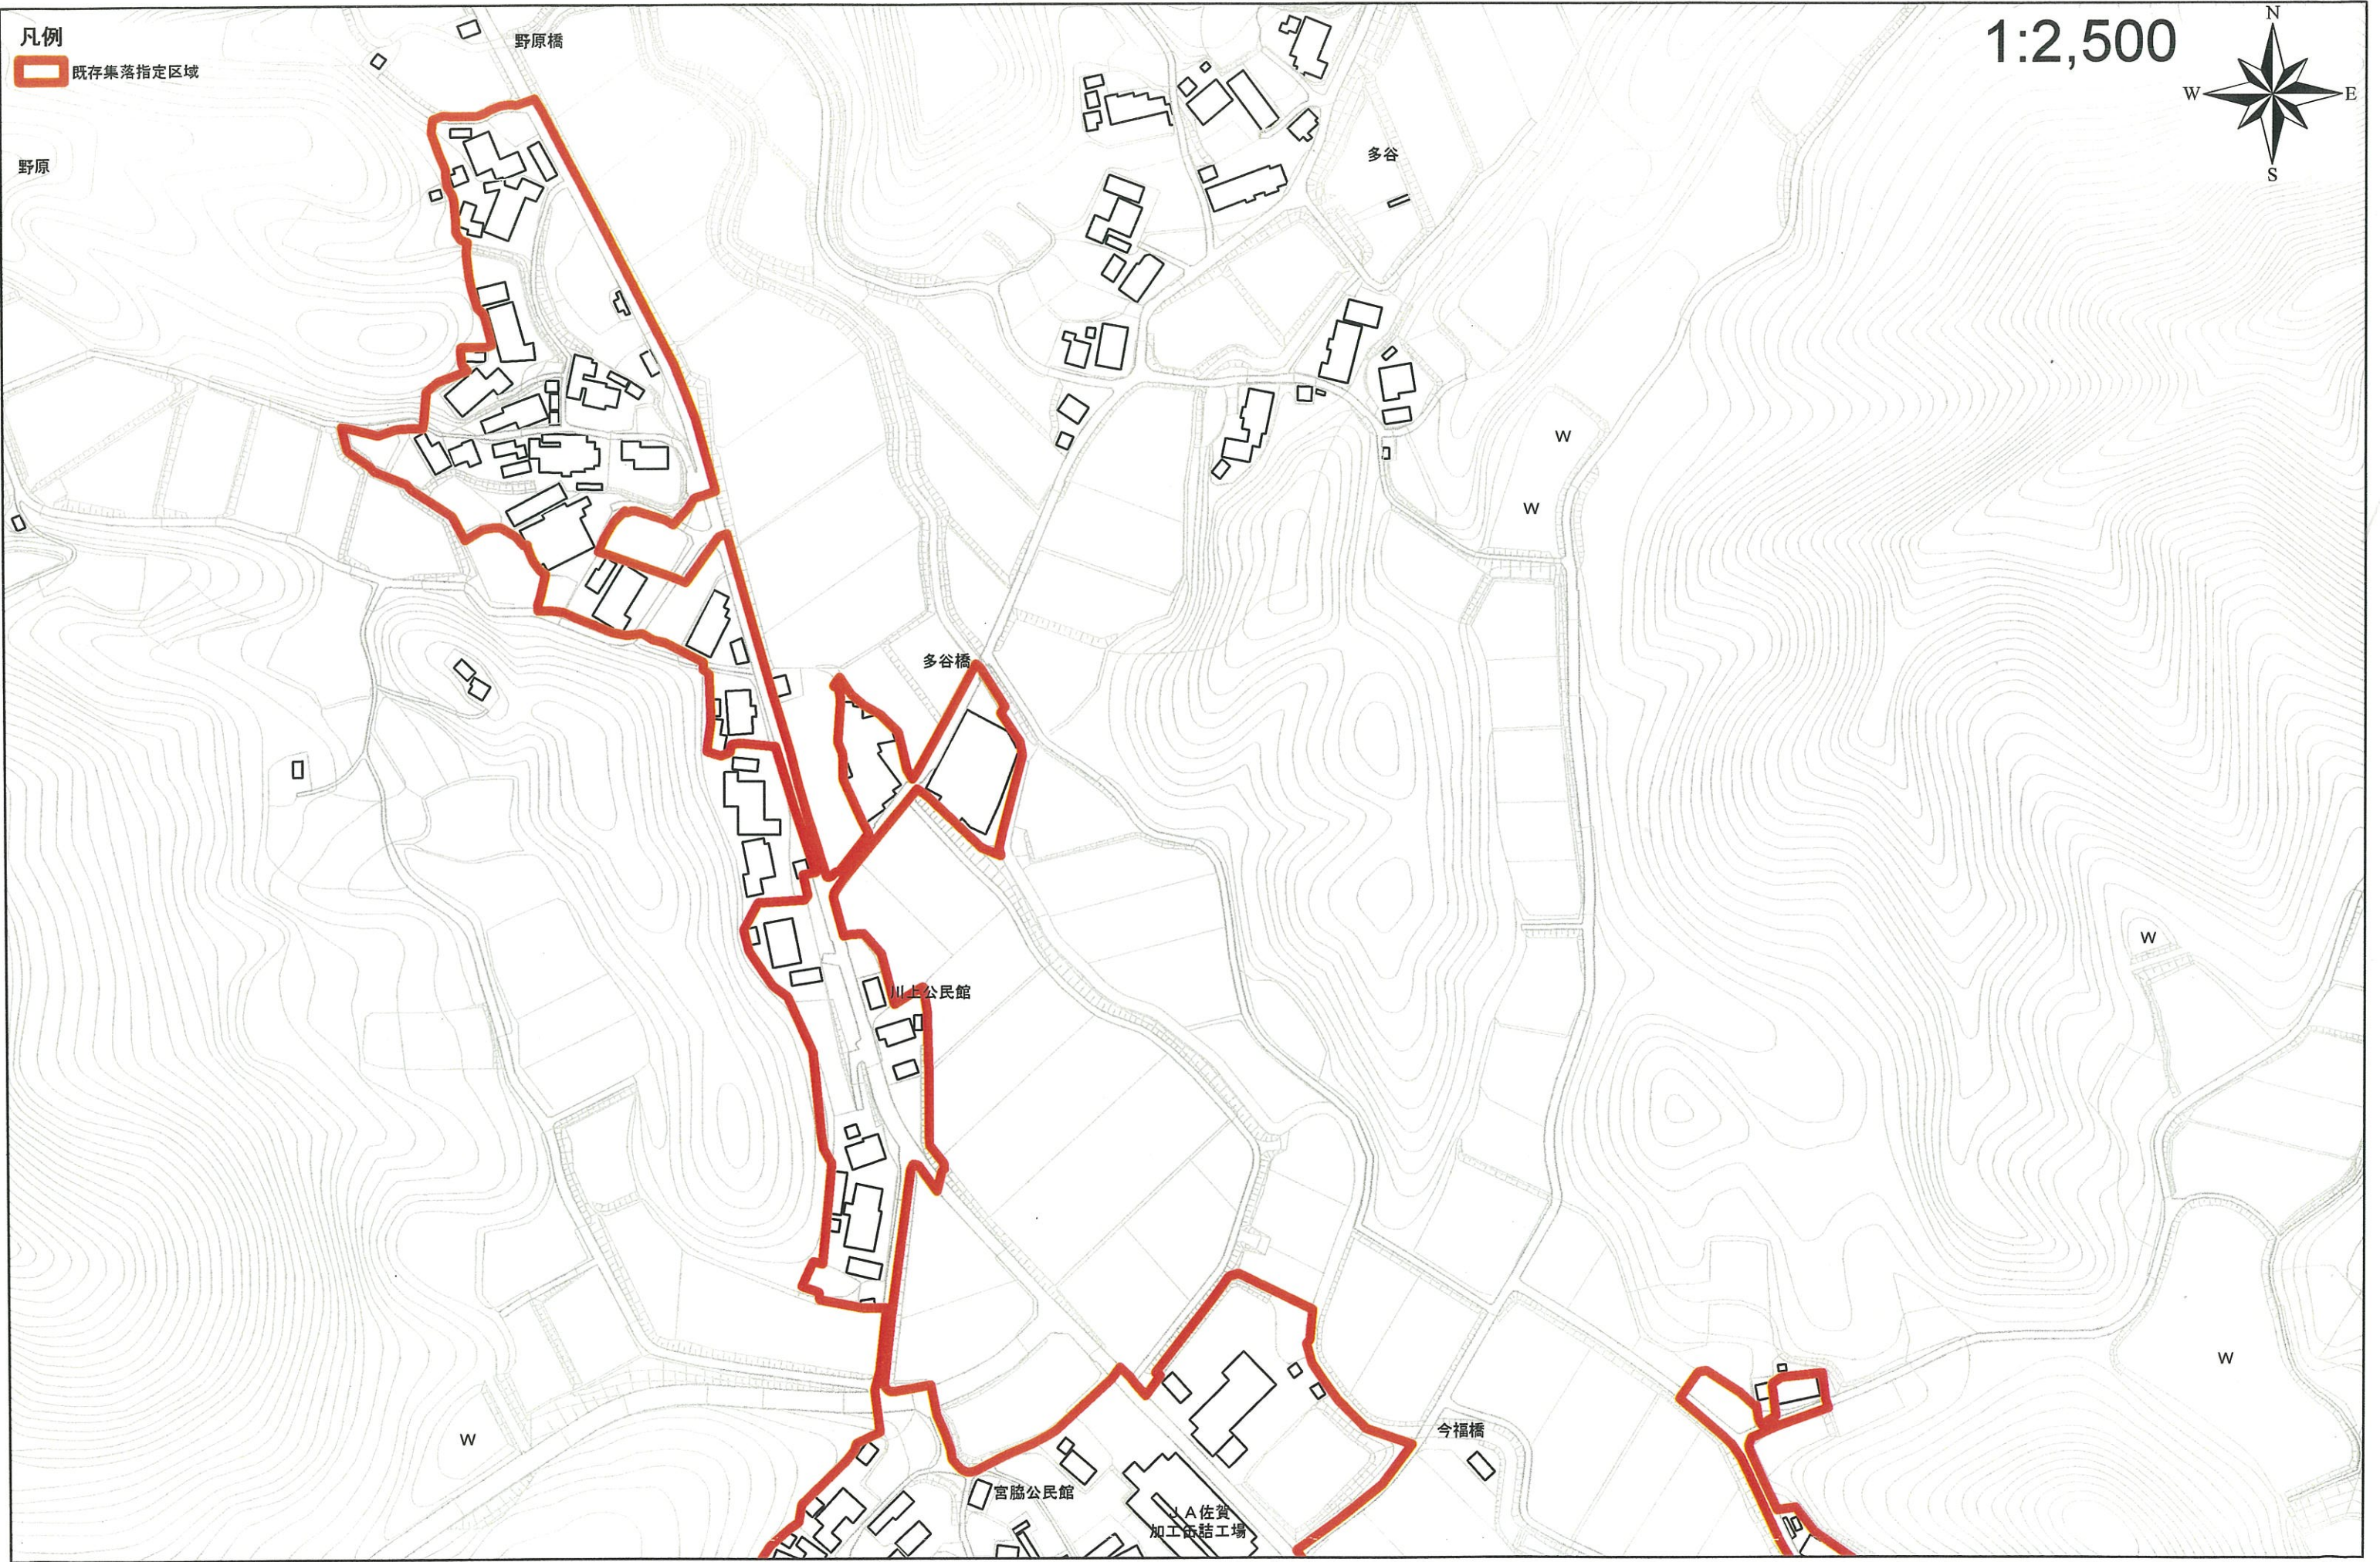

1:20,000

凡例

- 既存集落指定区域
- 市街化区域

番号	指定した区域の名称	指定した土地の区域
福-20-13	きさいち ほうおんじ 私市・報恩寺地区	福知山市大字きさいちの一部・大字ほうおんじの一部

福知山市 私市・報恩寺地区その1 「福-20-13」 平成20年

区域指定区域図

1:2,500

凡例
既存集落指定区域

区域指定区域図

区域指定区域図

区域指定区域図

1:2,500

凡例
既存集落指定区域

野原

区域指定区域図