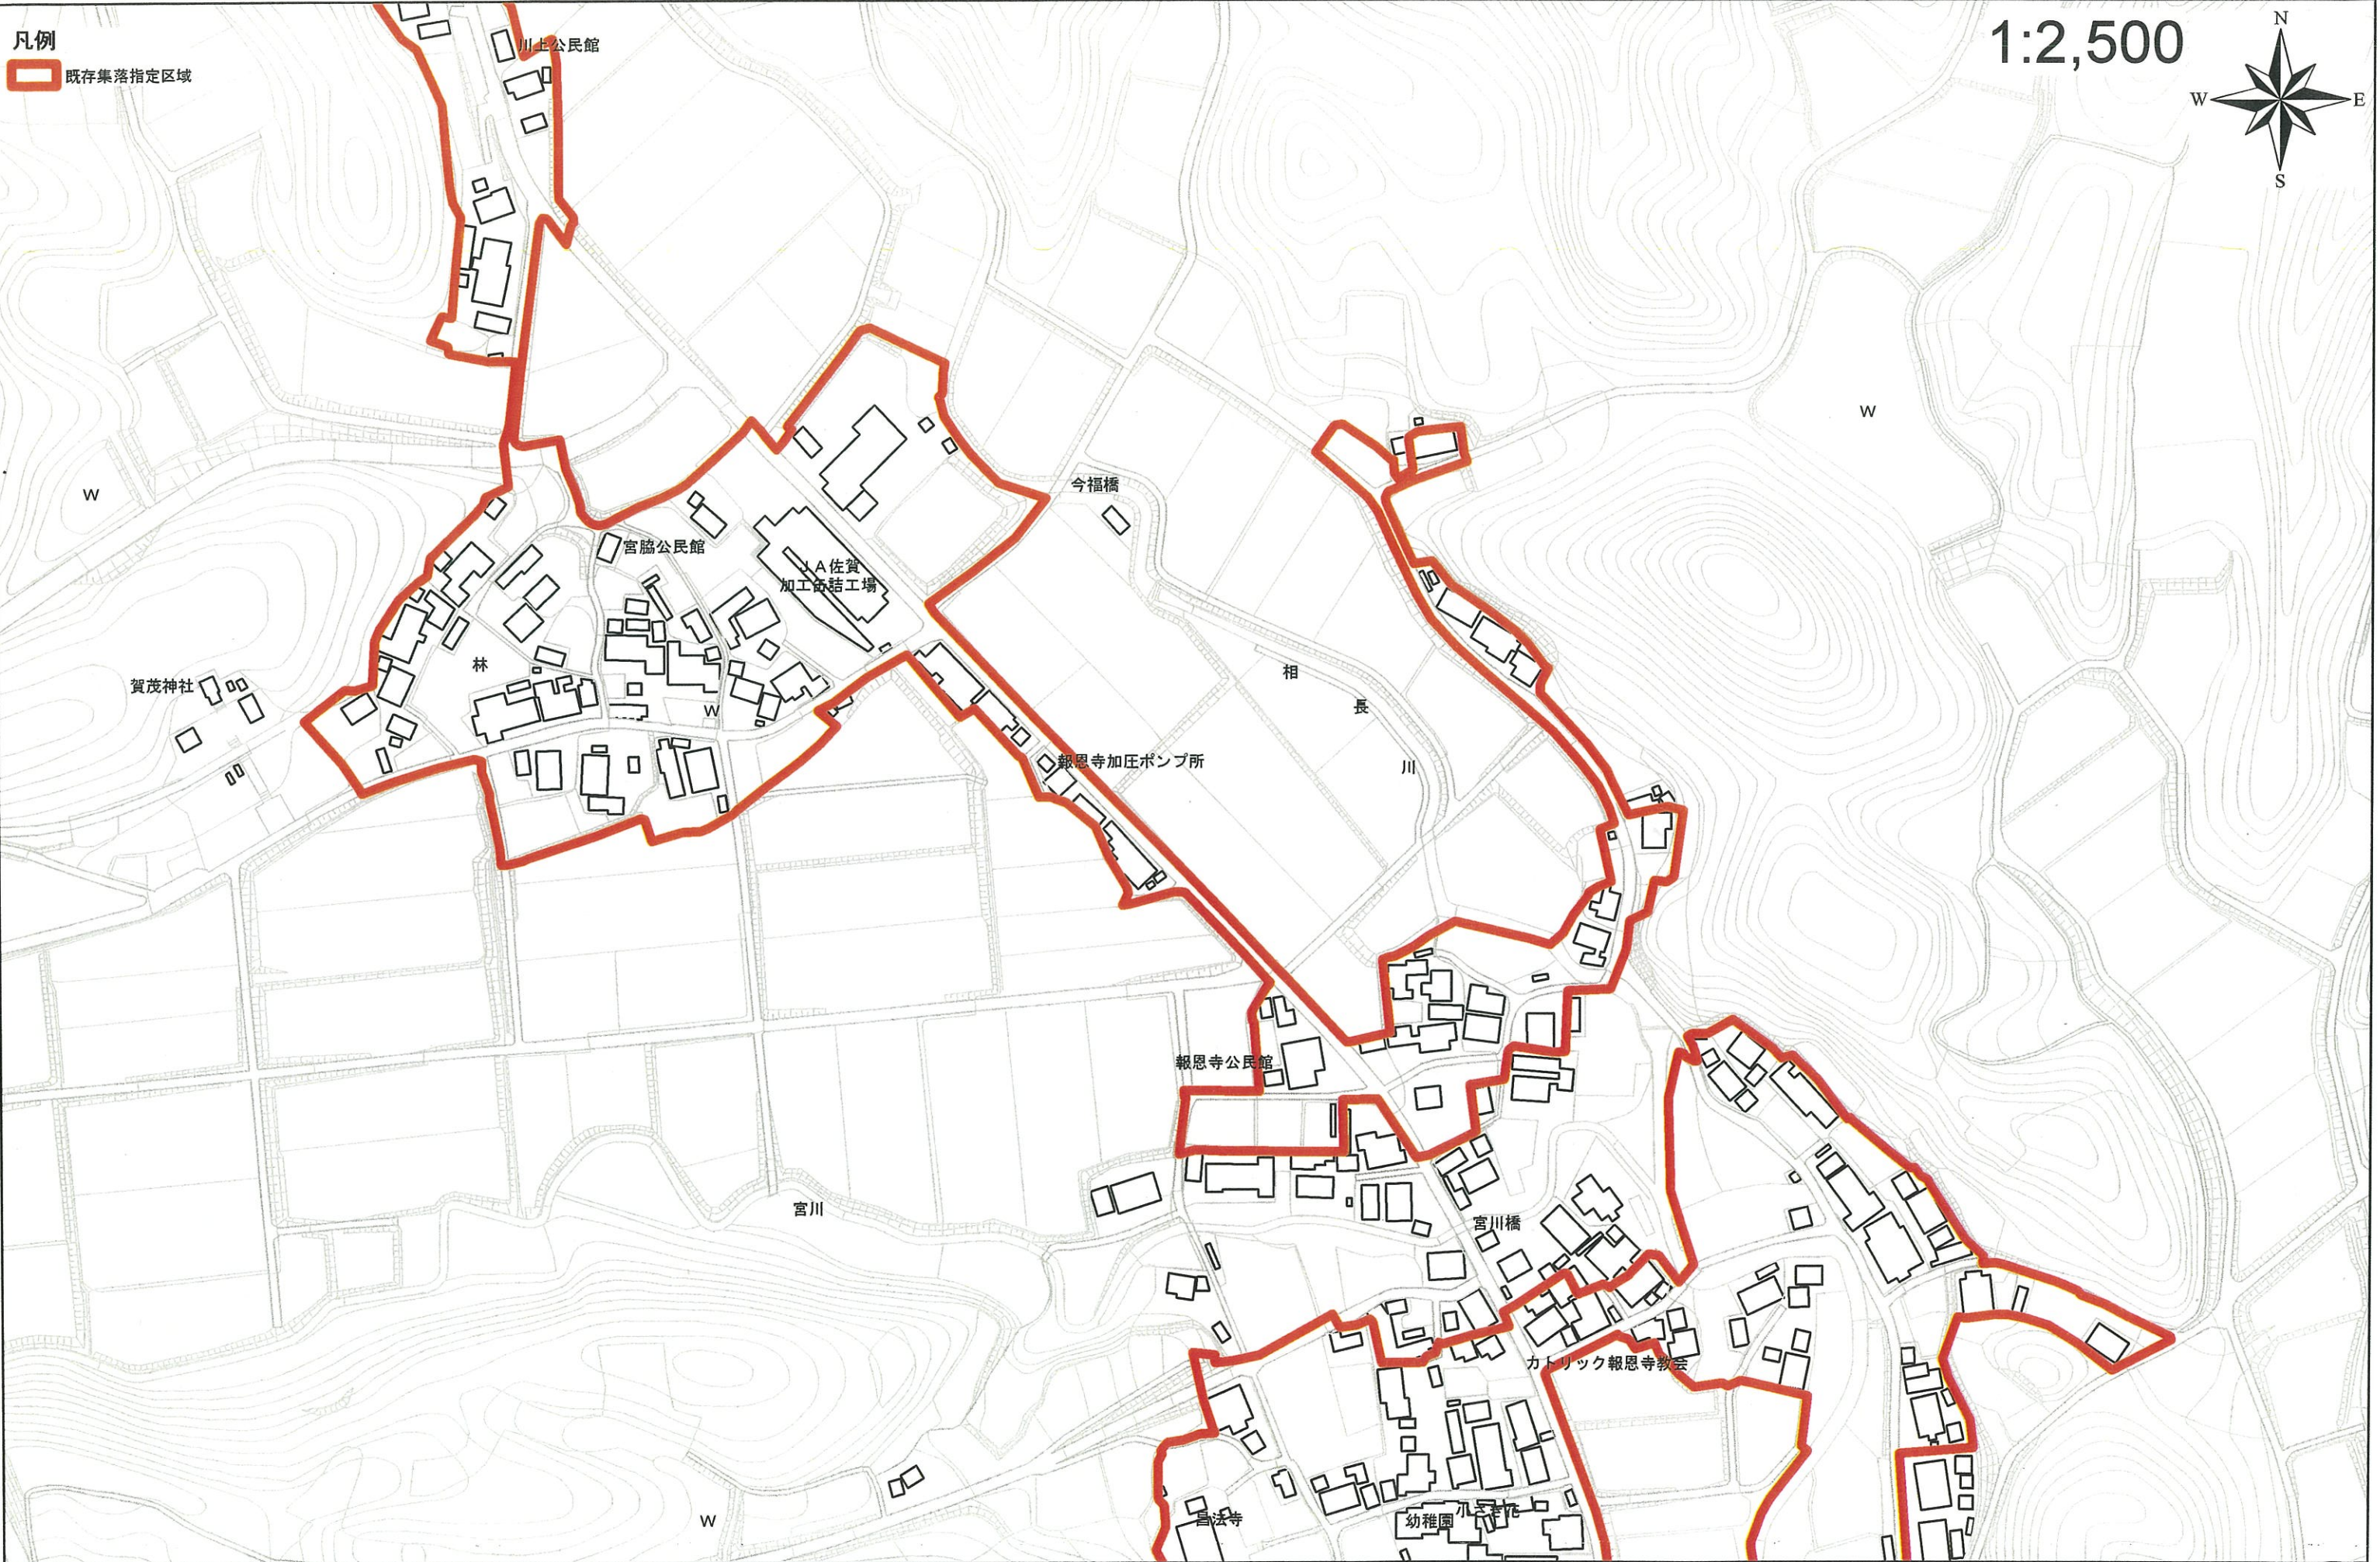

1:20,000

凡例

- 既存集落指定区域
- 市街化区域

番号	指定した区域の名称	指定した土地の区域
福-20-13	きさいち ほうおんじ 私市・報恩寺地区	福知山市大字きさいちの一部・大字ほうおんじの一部

福知山市 私市・報恩寺地区その1 「福-20-13」 平成20年

区域指定区域図

1:2,500

凡例
既存集落指定区域

区域指定区域図

区域指定区域図

区域指定区域図

1:2,500

凡例
既存集落指定区域

野原

区域指定区域図