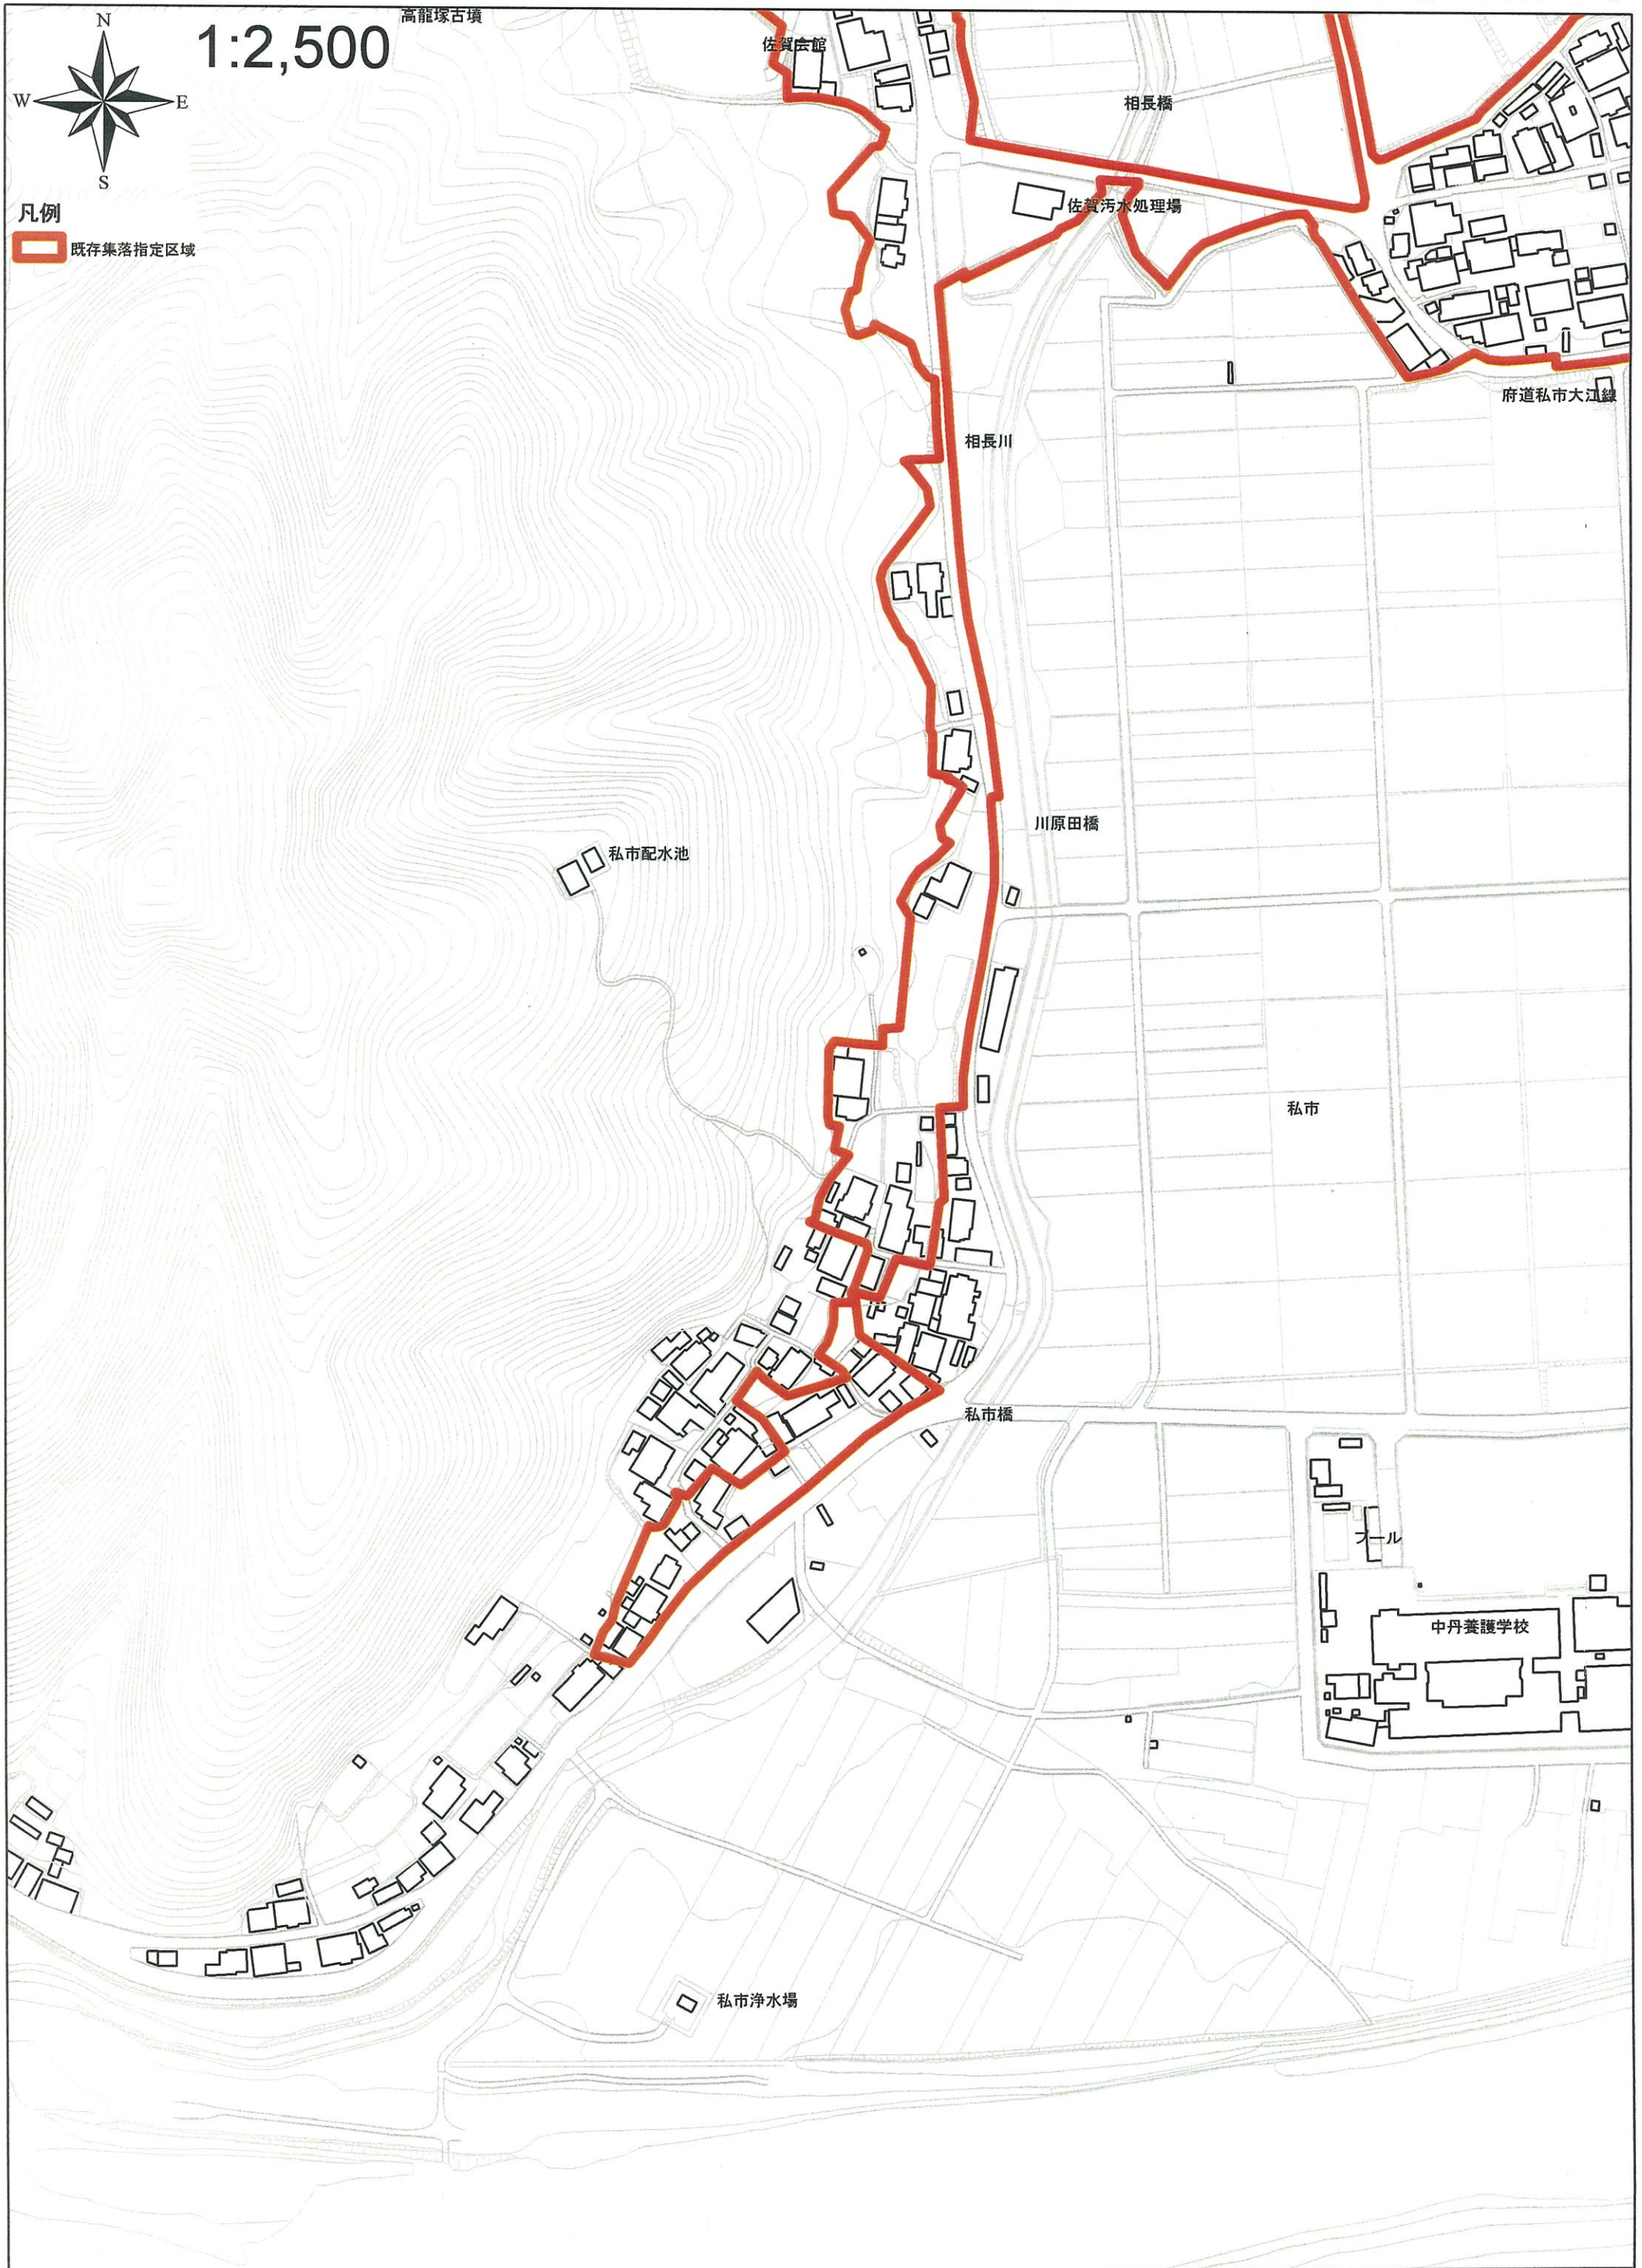

1:20,000

凡例

- 既存集落指定区域
- 市街化区域

番号	指定した区域の名称	指定した土地の区域
福-20-13	きさいち ほうおんじ 私市・報恩寺地区	福知山市大字きさいちの一部・大字ほうおんじの一部

福知山市 私市・報恩寺地区その1 「福-20-13」 平成20年

区域指定区域図

1:2,500

凡例
既存集落指定区域

区域指定区域図

区域指定区域図

区域指定区域図

1:2,500

凡例
既存集落指定区域

野原

区域指定区域図