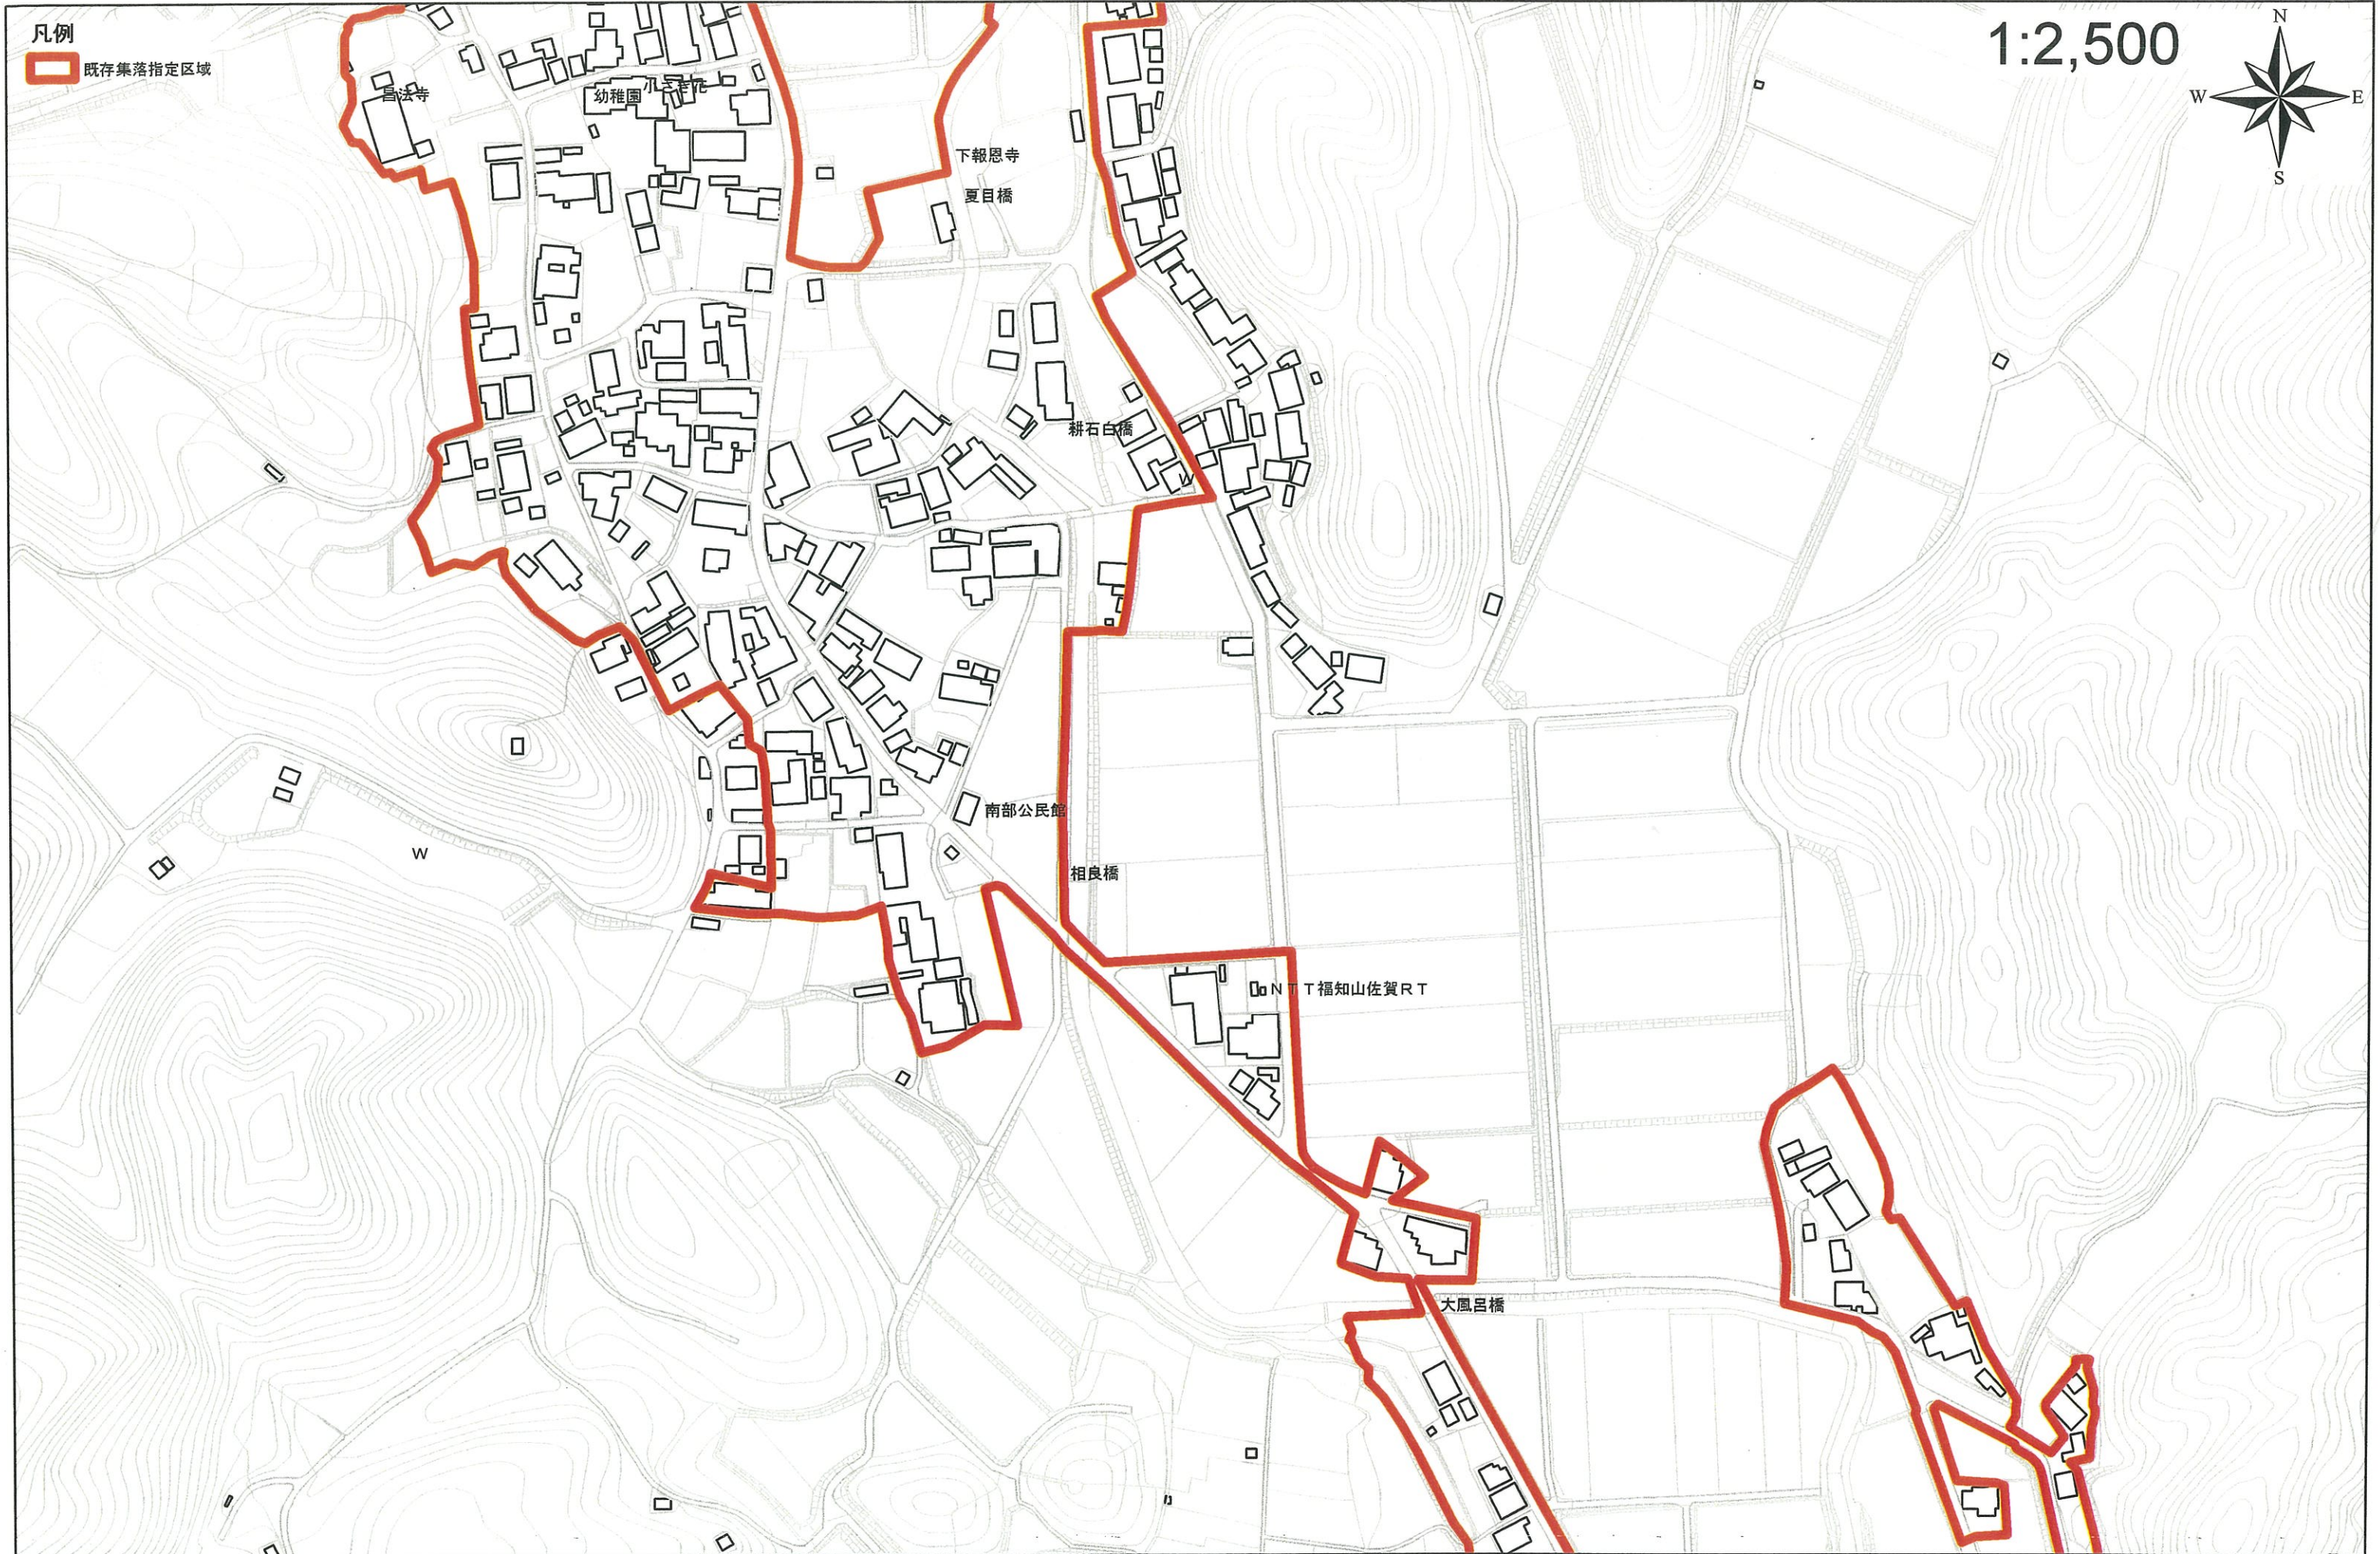

1:20,000

凡例

- 既存集落指定区域
- 市街化区域

番号	指定した区域の名称	指定した土地の区域
福-20-13	きさいち ほうおんじ 私市・報恩寺地区	福知山市大字きさいちの一部・大字ほうおんじの一部

福知山市 私市・報恩寺地区その1 「福-20-13」 平成20年

区域指定区域図

1:2,500

凡例
既存集落指定区域

区域指定区域図

区域指定区域図

区域指定区域図

1:2,500

凡例
既存集落指定区域

野原

区域指定区域図