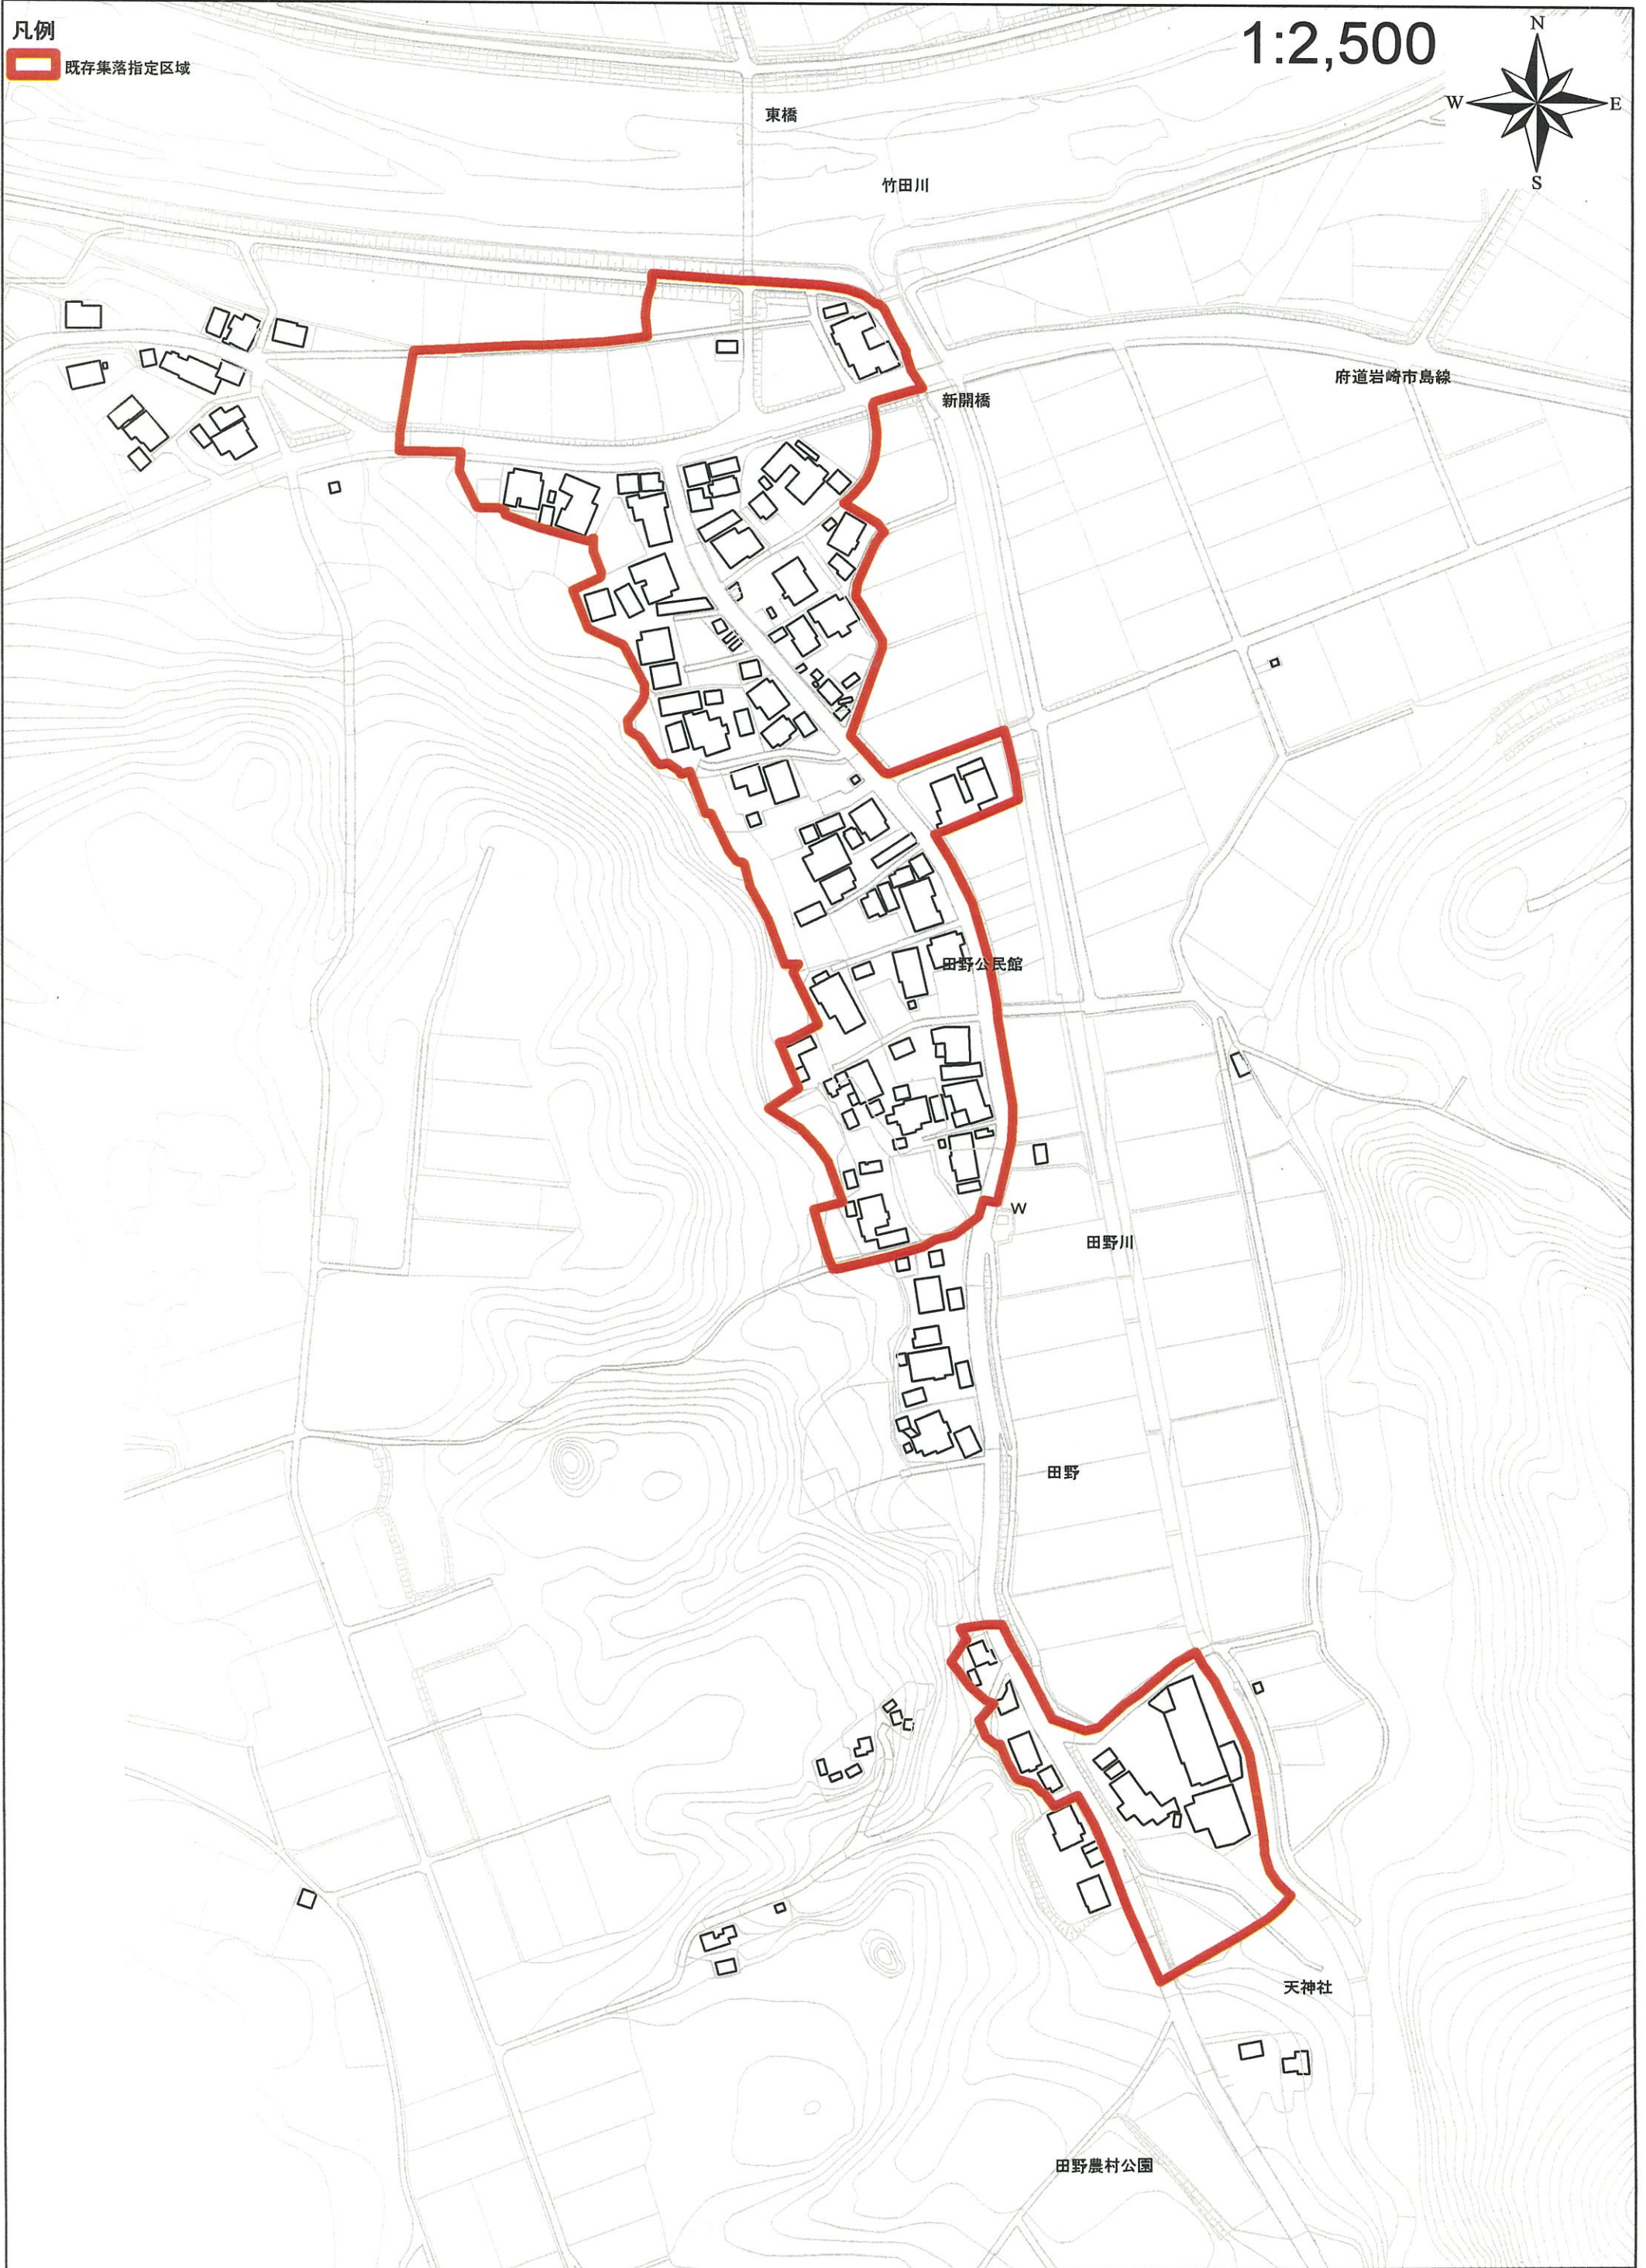

1:10,000

凡例

- 既存集落指定区域
- 市街化区域

番号	指定した区域の名称	指定した土地の区域
福-20-10	くちたの 口田野地区	福知山市 ^{たの} 字田野の一部

区域指定位置図

凡例
既存集落指定区域

区域指定区域図