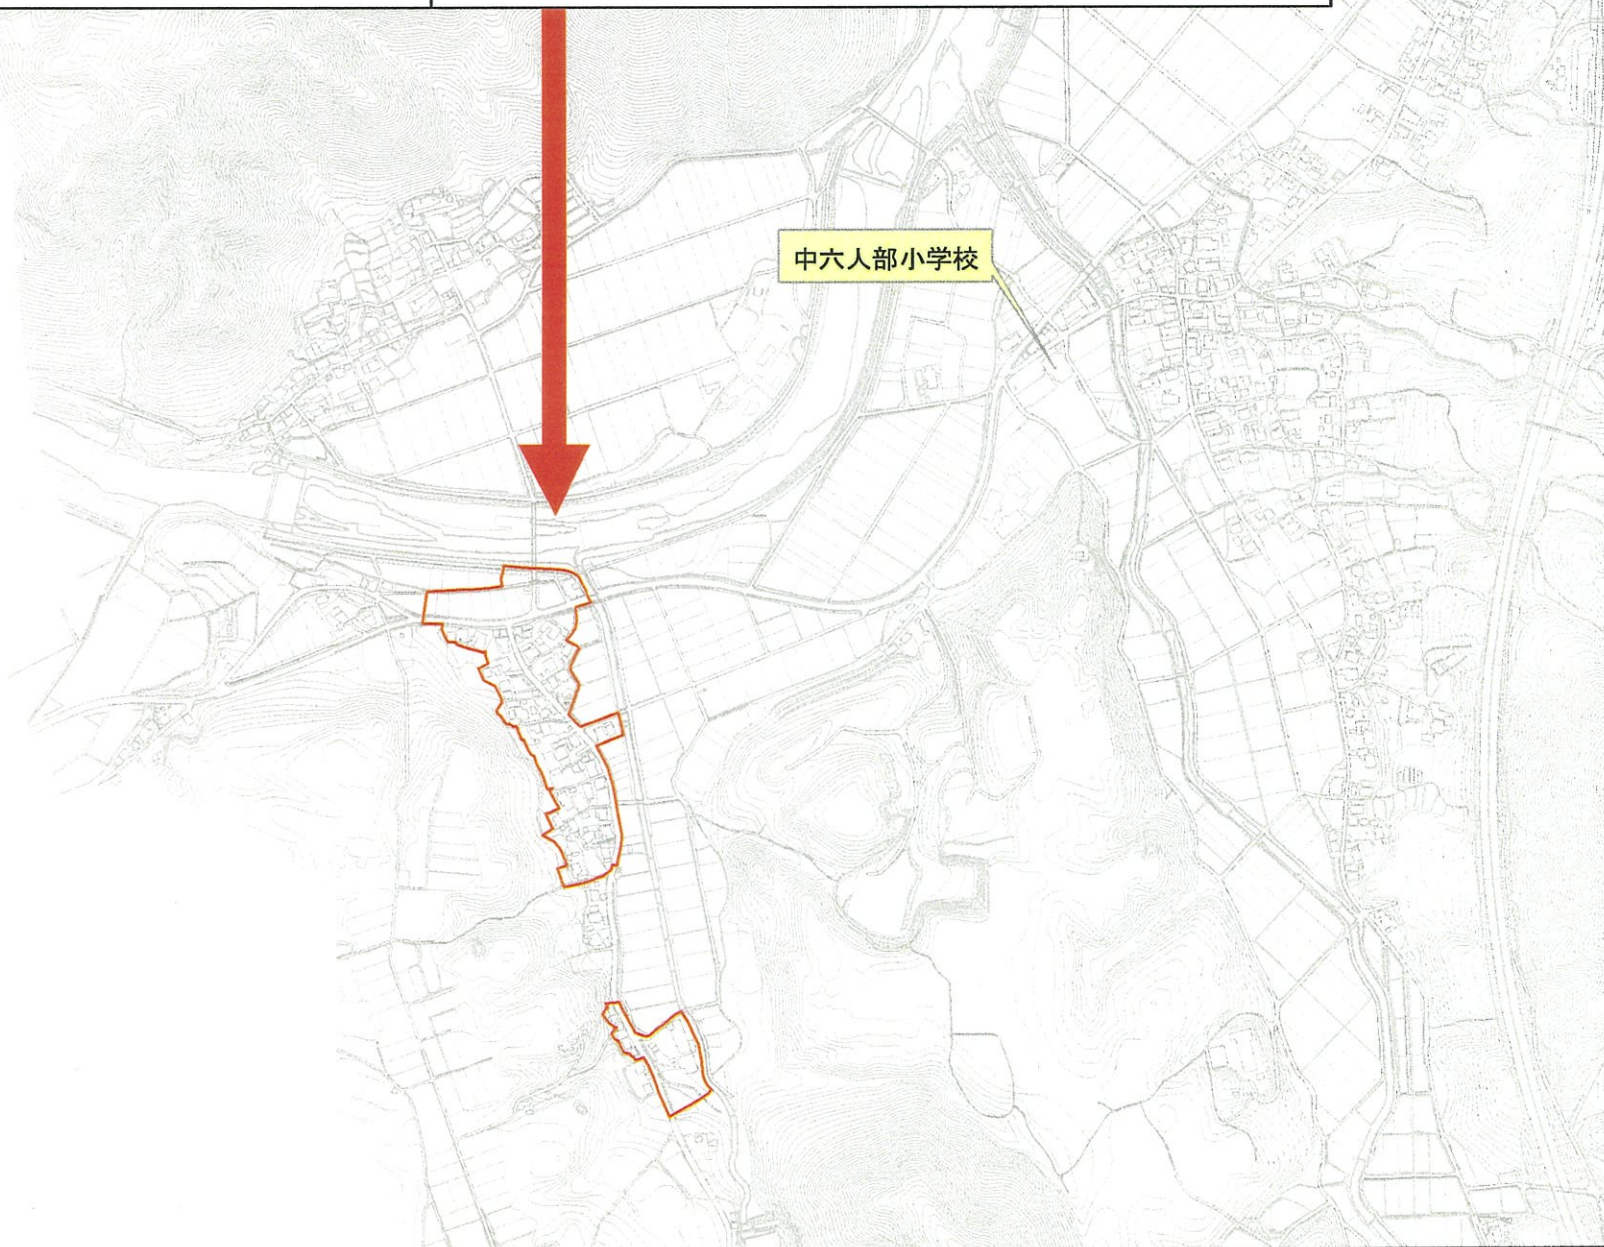

1:10,000

凡例

- 既存集落指定区域
- 市街化区域

番号	指定した区域の名称	指定した土地の区域
福-20-10	くちたの 口田野地区	福知山市 ^{たの} 字田野の一部

区域指定位置図

凡例
既存集落指定区域

区域指定区域図