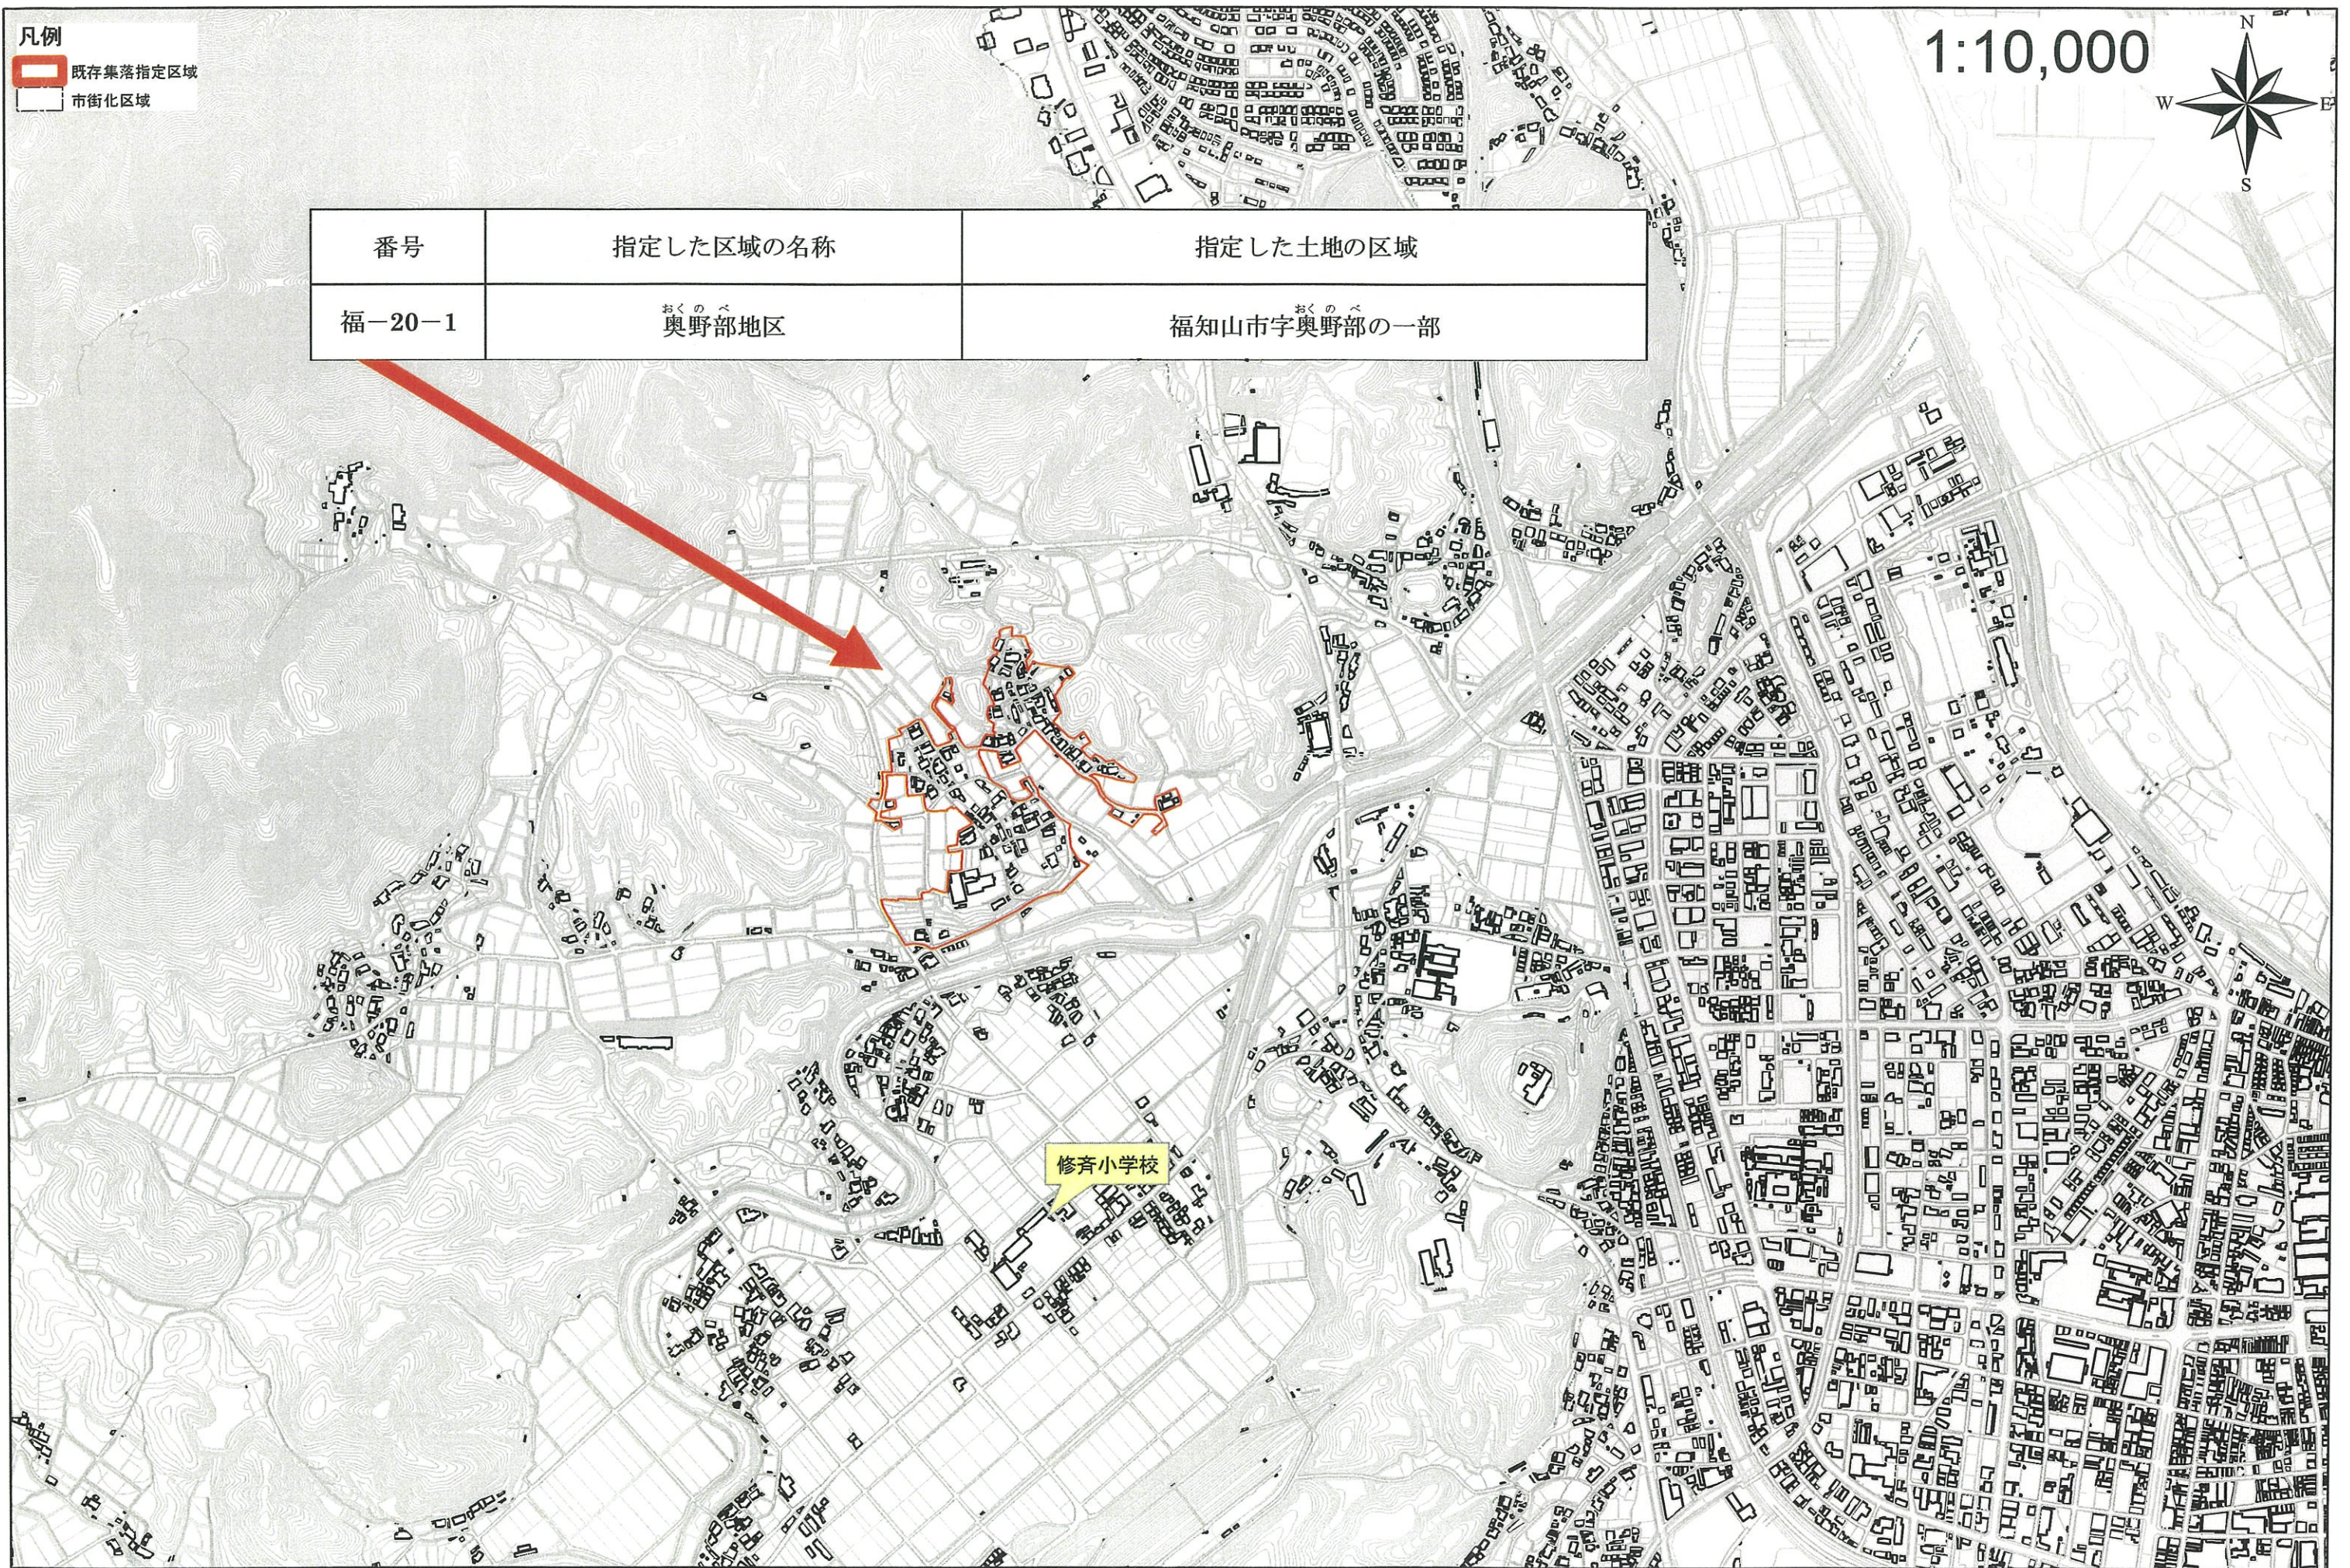

1:10,000

凡例
既存集落指定区域
市街化区域

番号	指定した区域の名称	指定した土地の区域
福-20-1	おくのべ 奥野部地区	福知山市 ^{おくのべ} 字奥野部の一部

区域指定位置図

1:2,500

凡例

既存集落指定区域

区域指定区域図