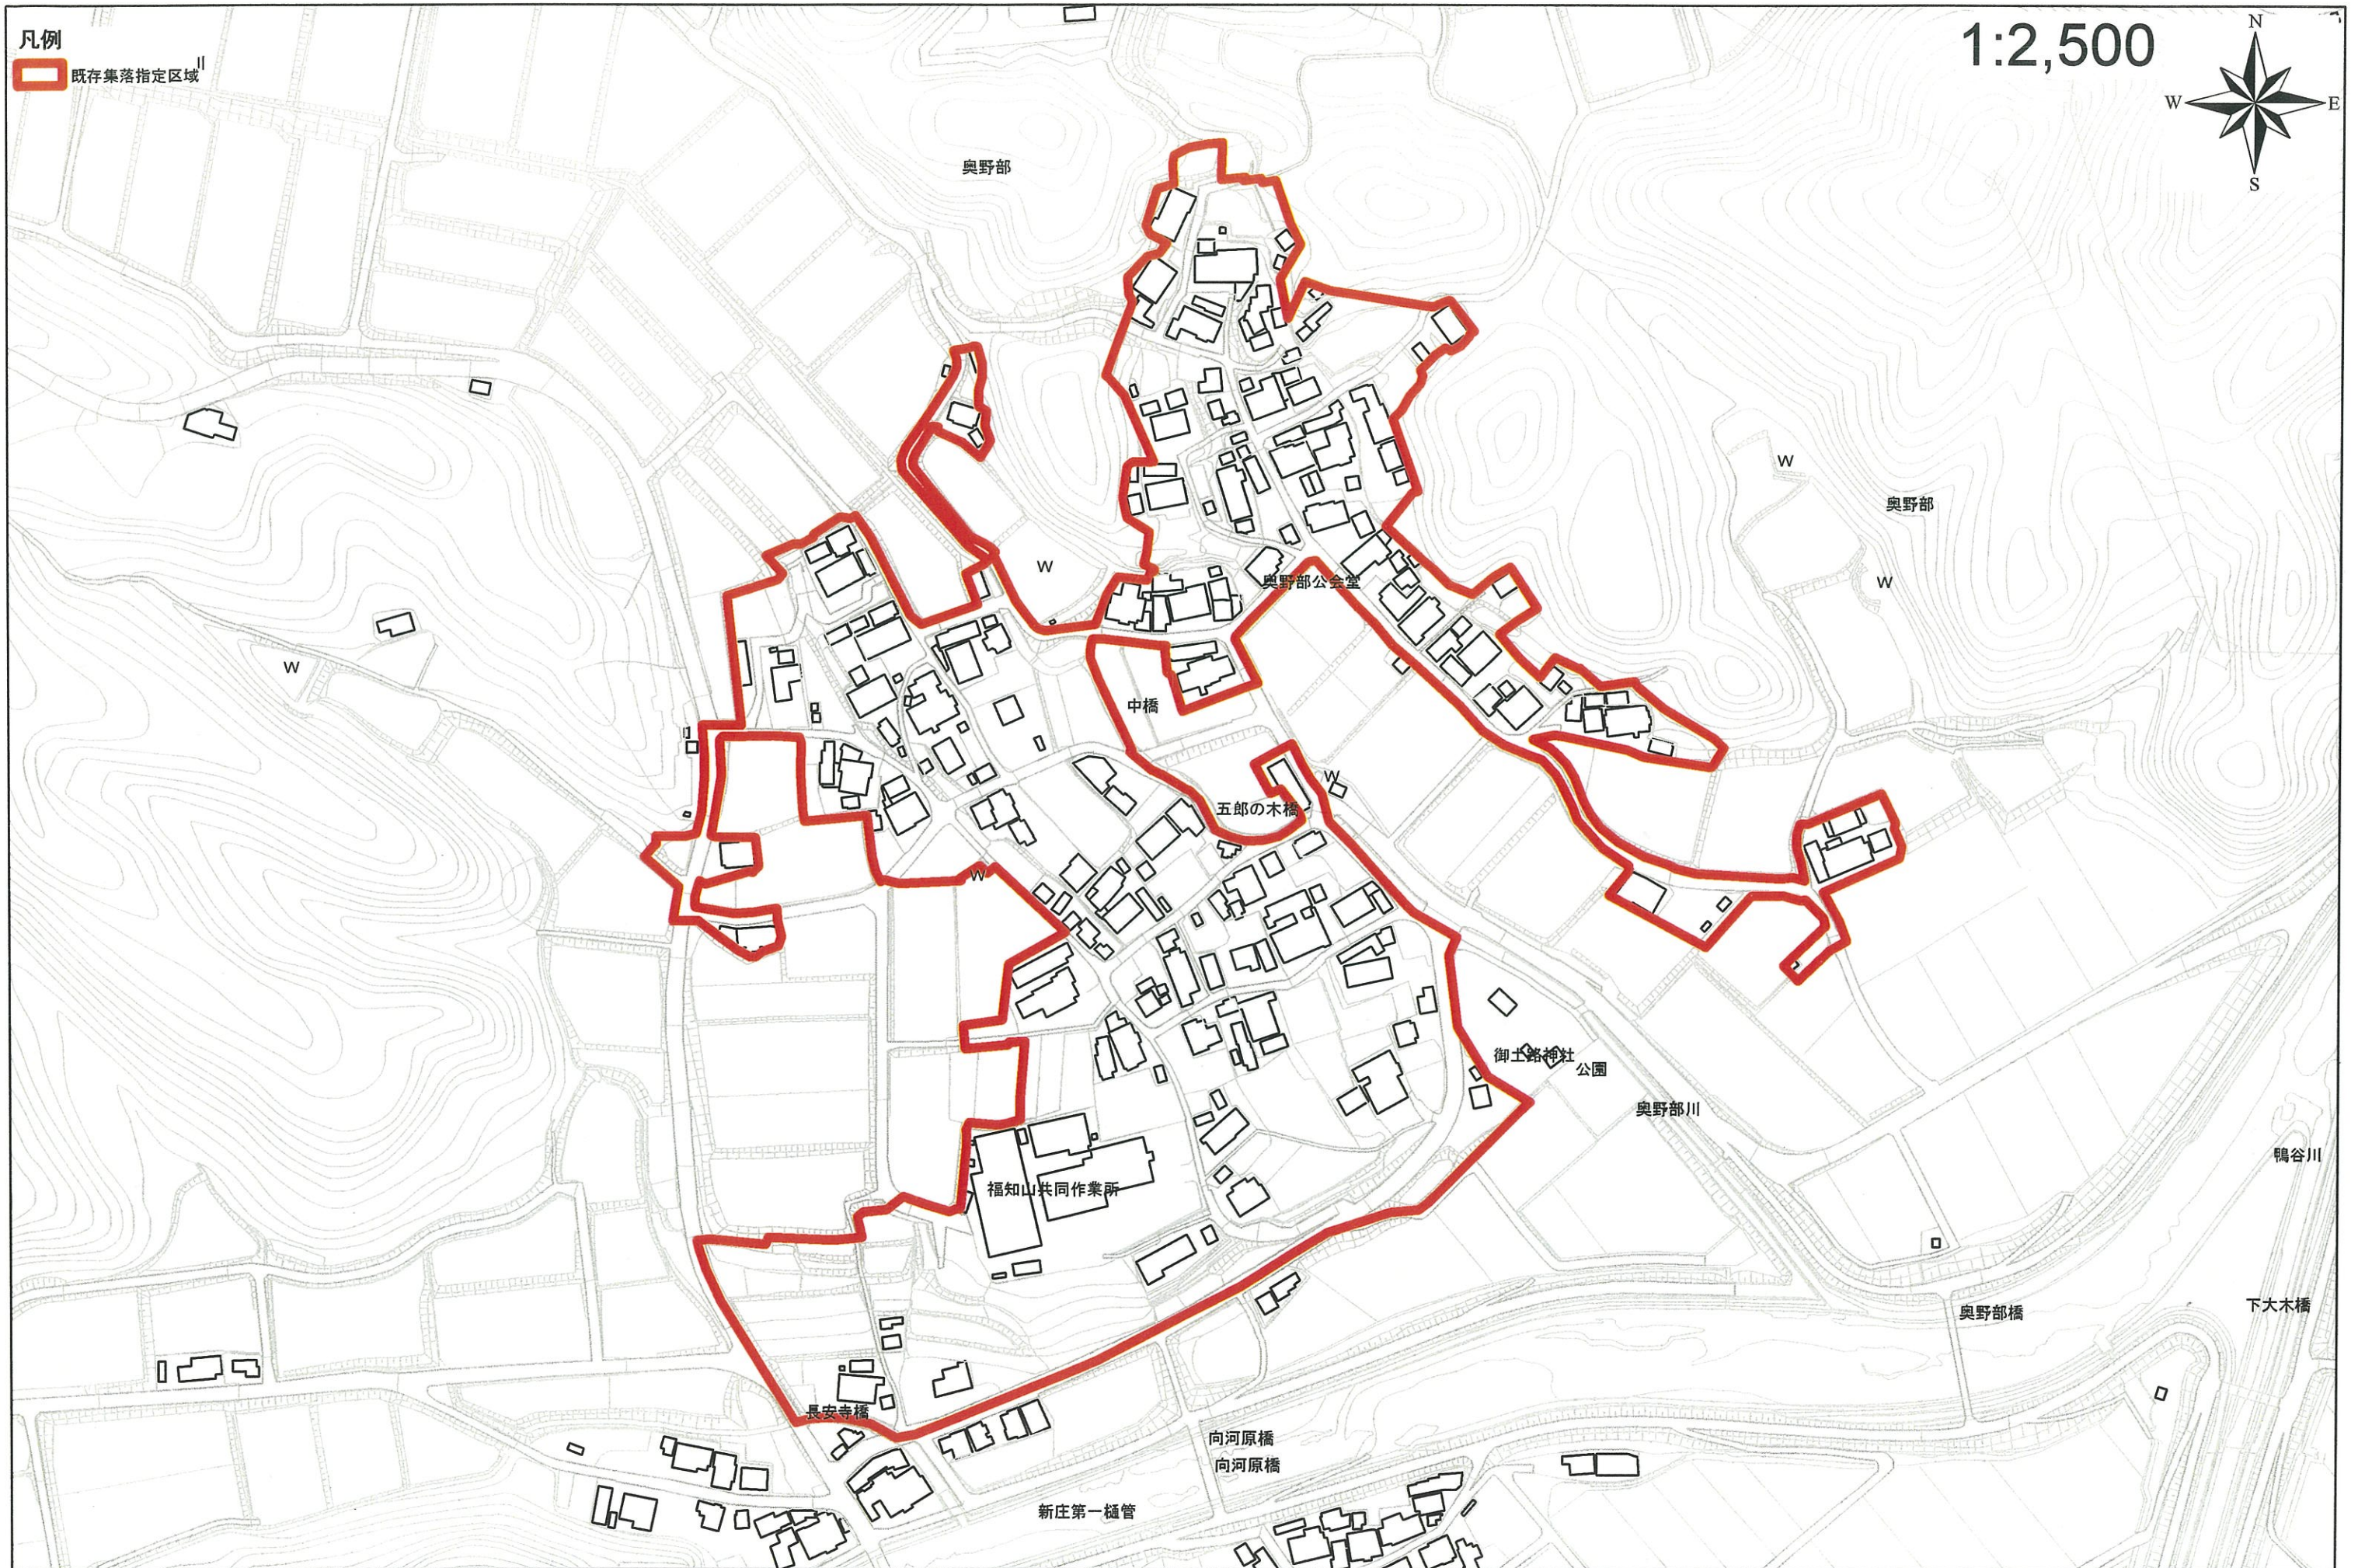

1:10,000

凡例
既存集落指定区域
市街化区域

番号	指定した区域の名称	指定した土地の区域
福-20-1	おくのべ 奥野部地区	福知山市 ^{おくのべ} 字奥野部の一部

区域指定位置図

1:2,500

凡例

既存集落指定区域

区域指定区域図