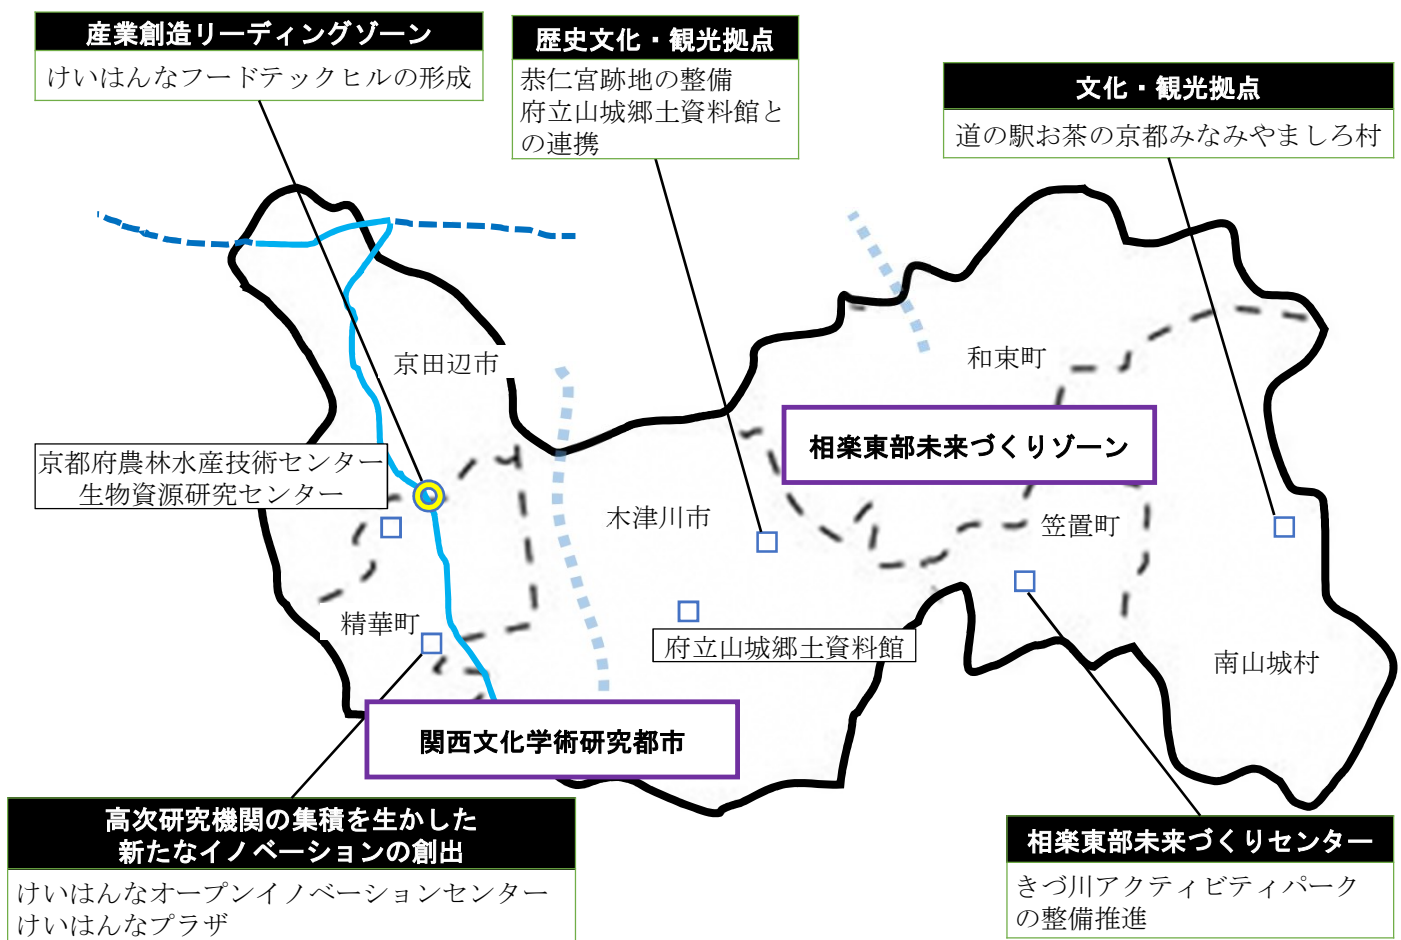

## ⑧ グレーターけいはんな広域連携プロジェクト

- 関西文化学術研究都市への研究機関等の集積を生かし、世界の最先端研究と交流するオープンイノベーションの起こり続ける都市づくりを進めます。
- 関西文化学術研究都市に隣接し、豊かな自然に恵まれ「ゆとりの生活空間・癒やしの空間」である相楽東部と関西文化学術研究都市との連携を先行して推進することで、「未来技術が実装された都市と田園の共存する地域」のモデルをめざし、関西文化学術研究都市区域の拡張や成果の府域展開に繋がります。

### <主要な方策>

- 関西文化学術研究都市における高次研究機関の集積を生かし、地域の人々が幸福を感じる「サステナブルスマートシティ」の実現をめざした新たなイノベーションの創出
- 国内外のオープンイノベーション拠点やスタートアップ企業等との連携によるオープンイノベーションの促進
- 都市と田園が共存するエリアでの新たなライフスタイルを取り入れた、企業・起業家・ベンチャー等の誘致促進
- 相楽東部地域における複合的な政策間連携の推進
- きづ川アクティビティパークの整備推進

### <道路>

— 主な高速道路等

--- 建設中・計画・構想の主な高速道路、幹線道路等