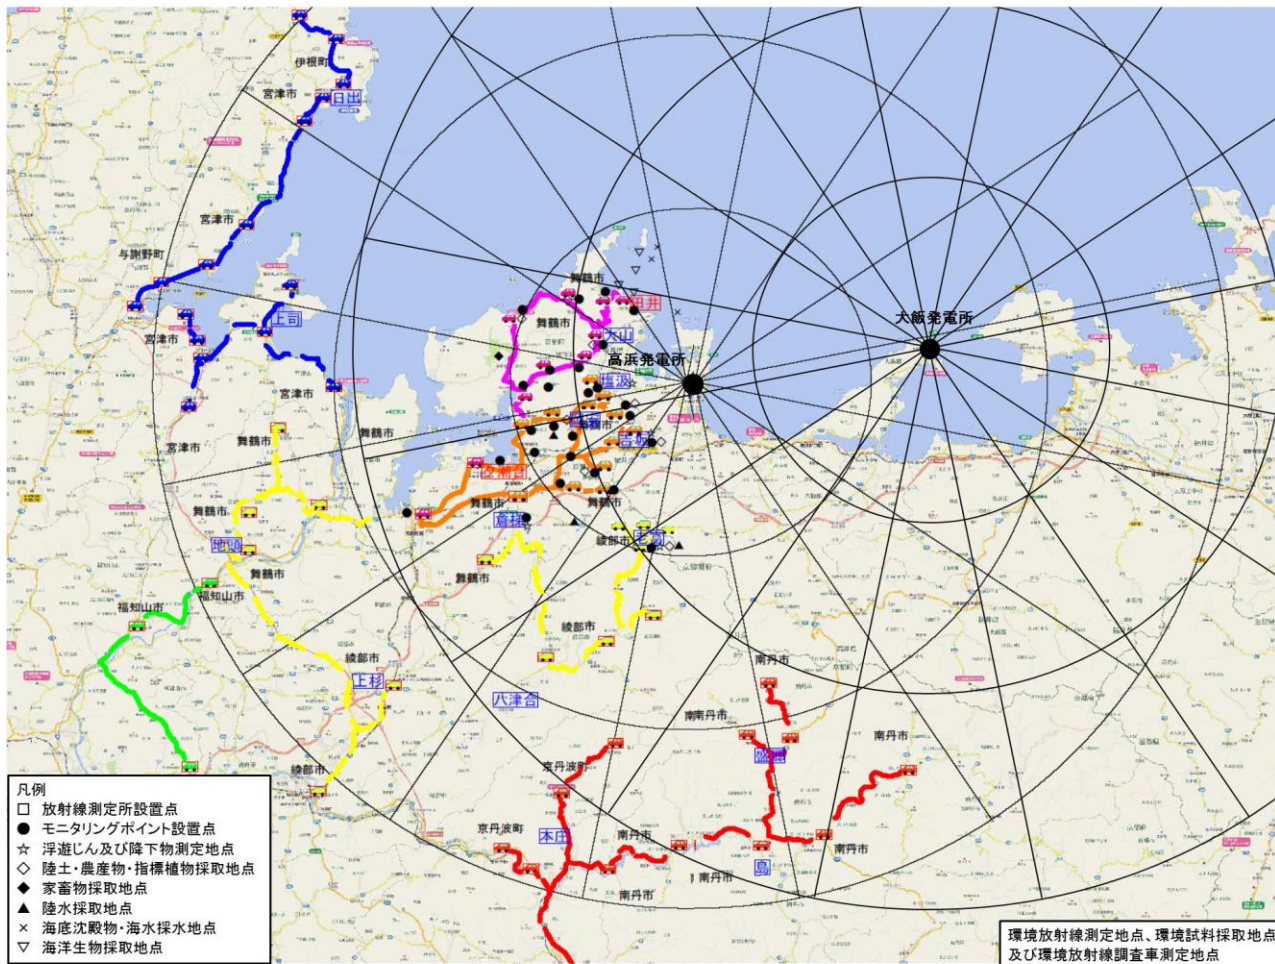

データ資料27 環境放射線監視地点（平成28年3月末現在）

環境放射線測定地点、環境試料採取地点及び環境放射線調査車測定地点

モニタリングポスト設置地点