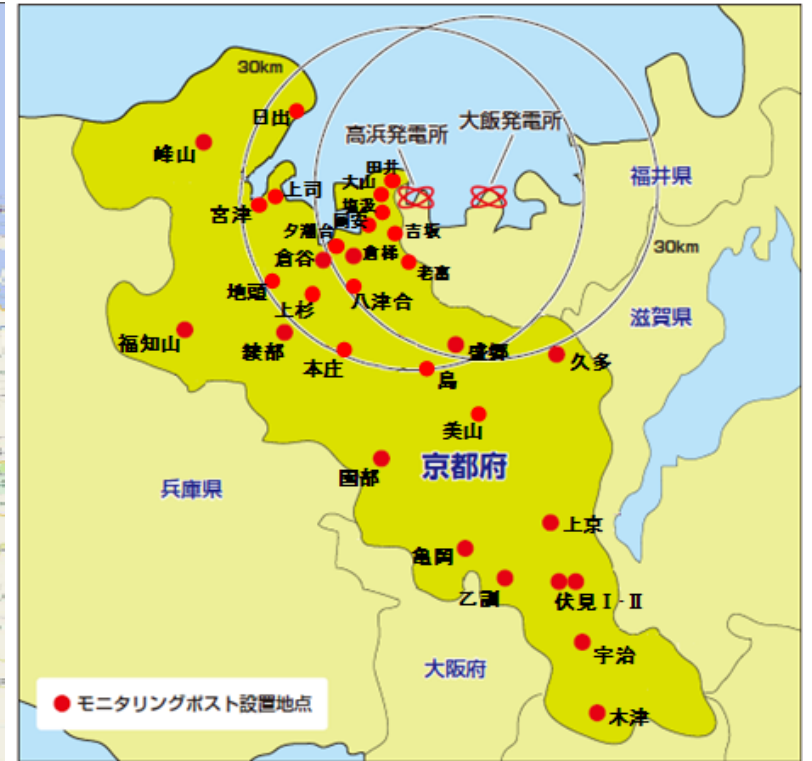

データ資料27 環境放射線監視地点 (25年3月末現在)

環境放射線測定地点、環境試料採取地点及び環境放射線調査車測定地点

モニタリングポスト設置地点