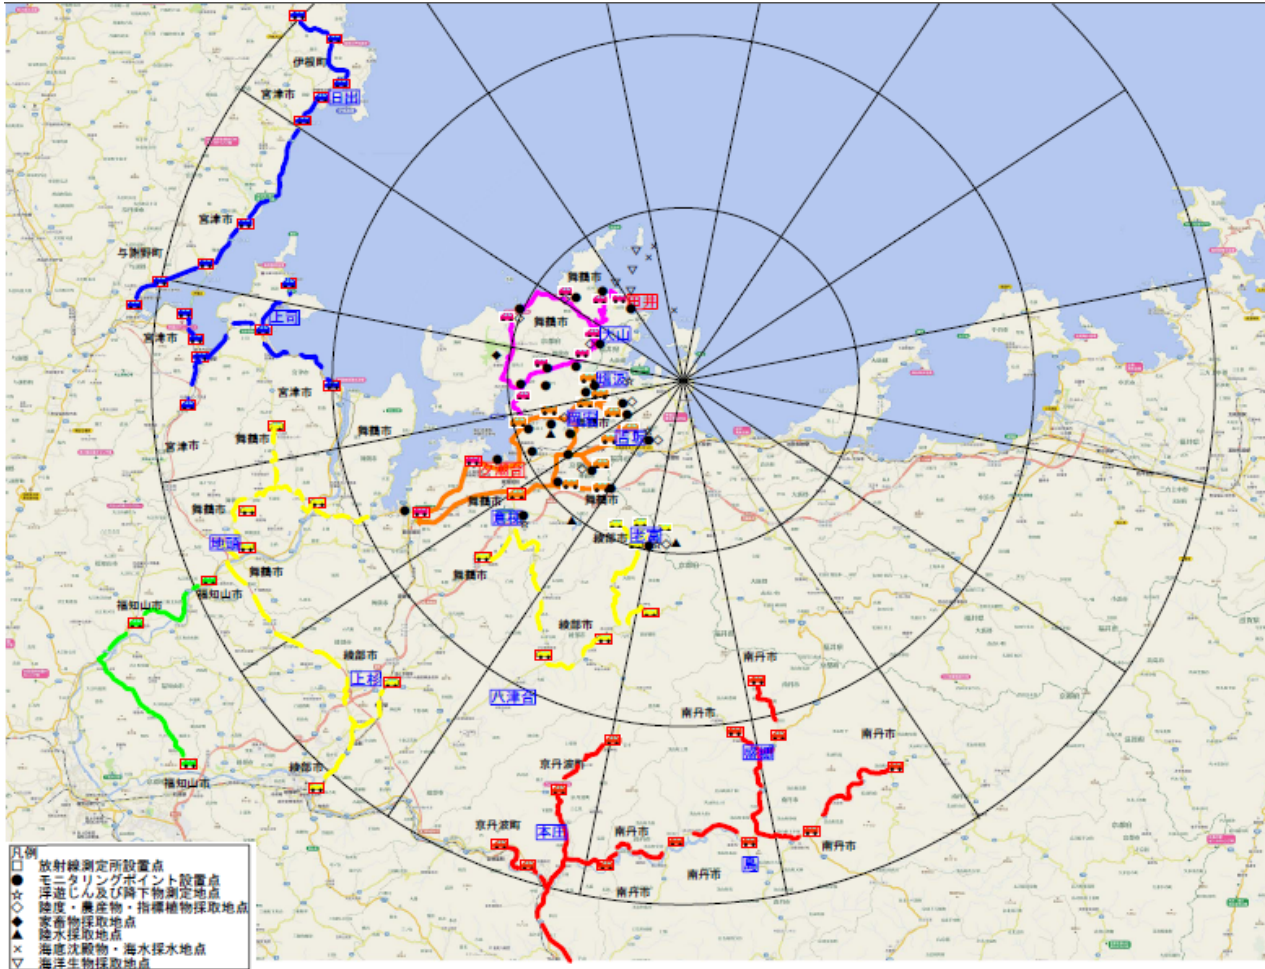

データ資料27 環境放射線監視地点 (25年3月末現在)

環境放射線測定地点、環境試料採取地点及び環境放射線調査車測定地点

モニタリングポスト設置地点