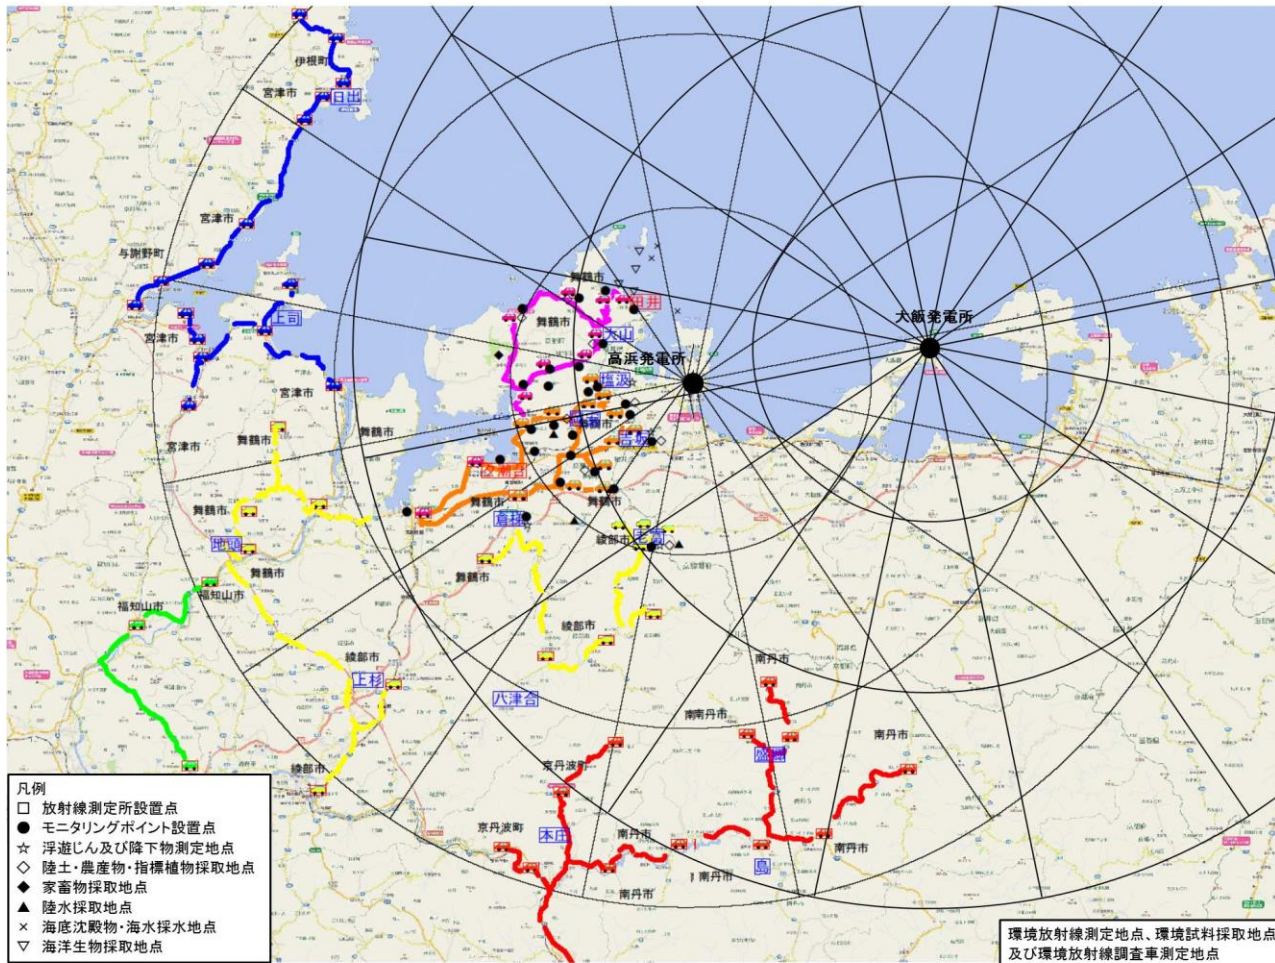

データ資料27 環境放射線監視地点（平成29年3月末現在）

環境放射線測定地点、環境試料採取地点及び環境放射線調査車測定地点

モニタリングポスト設置地点