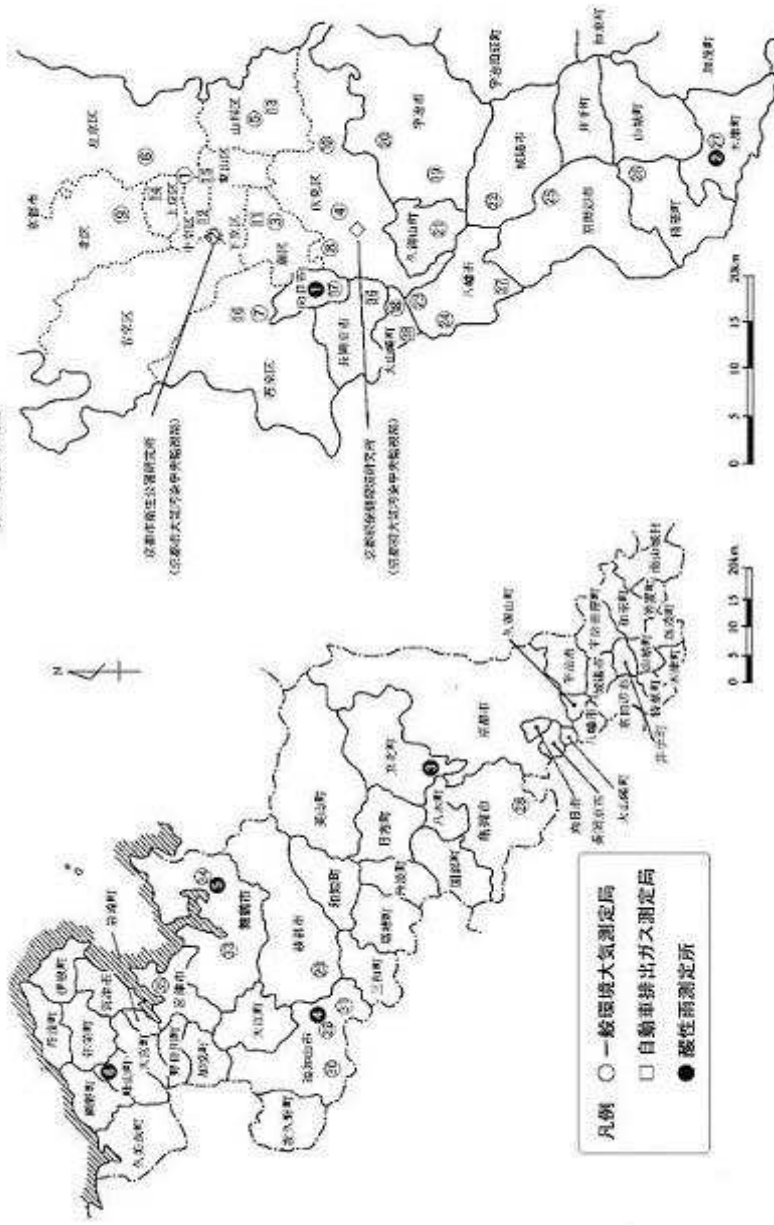

府南部拡大図

大気汚染測定局及び酸性雨測定所設置状況