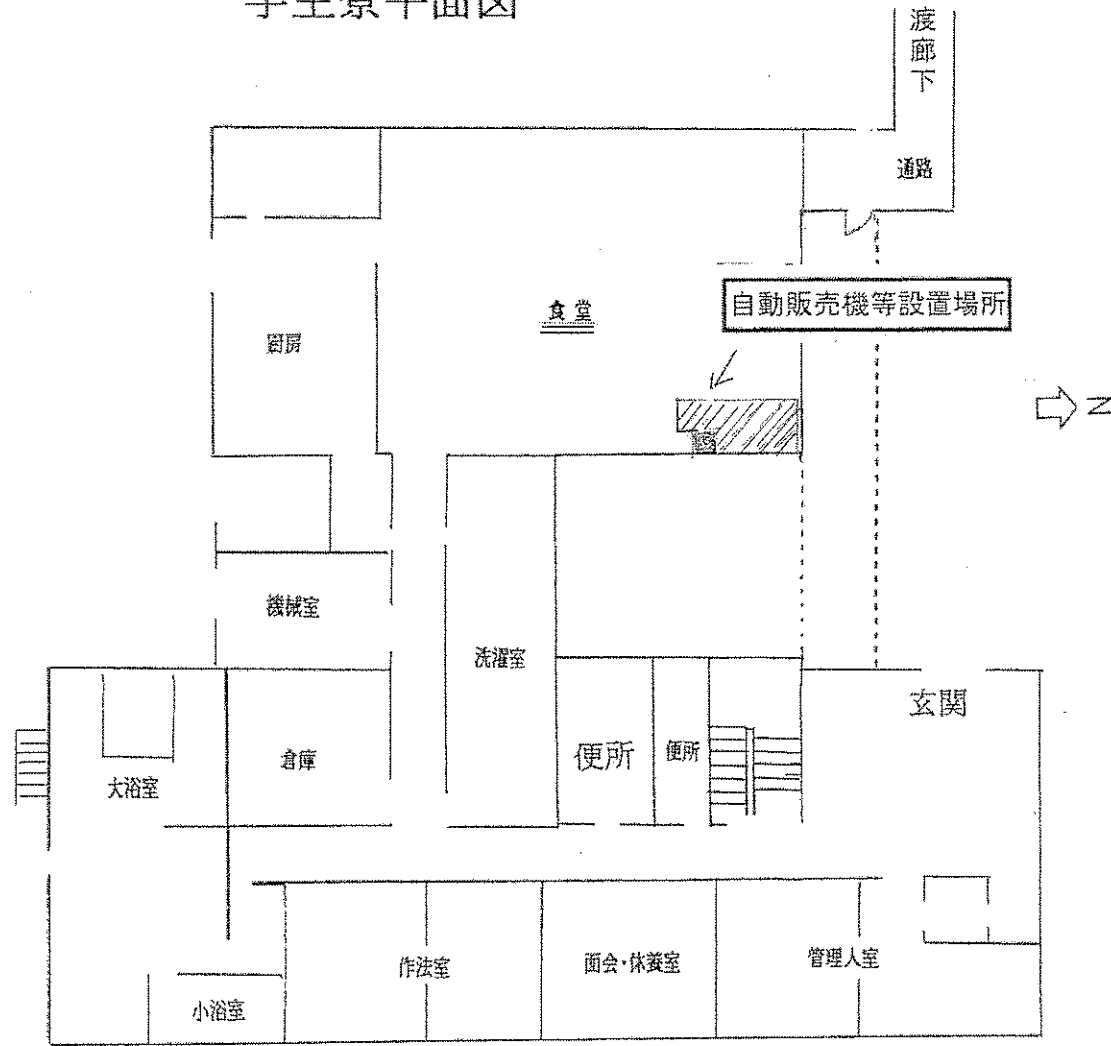

京都府立看護学校 配置図

町道

農道

坪庭

校舎 RC-2F

玄関

学生玄関

浄化槽

(食堂)

倉庫

車庫

自転車置場

駐車場

通用口

学生寮平面図

1 階