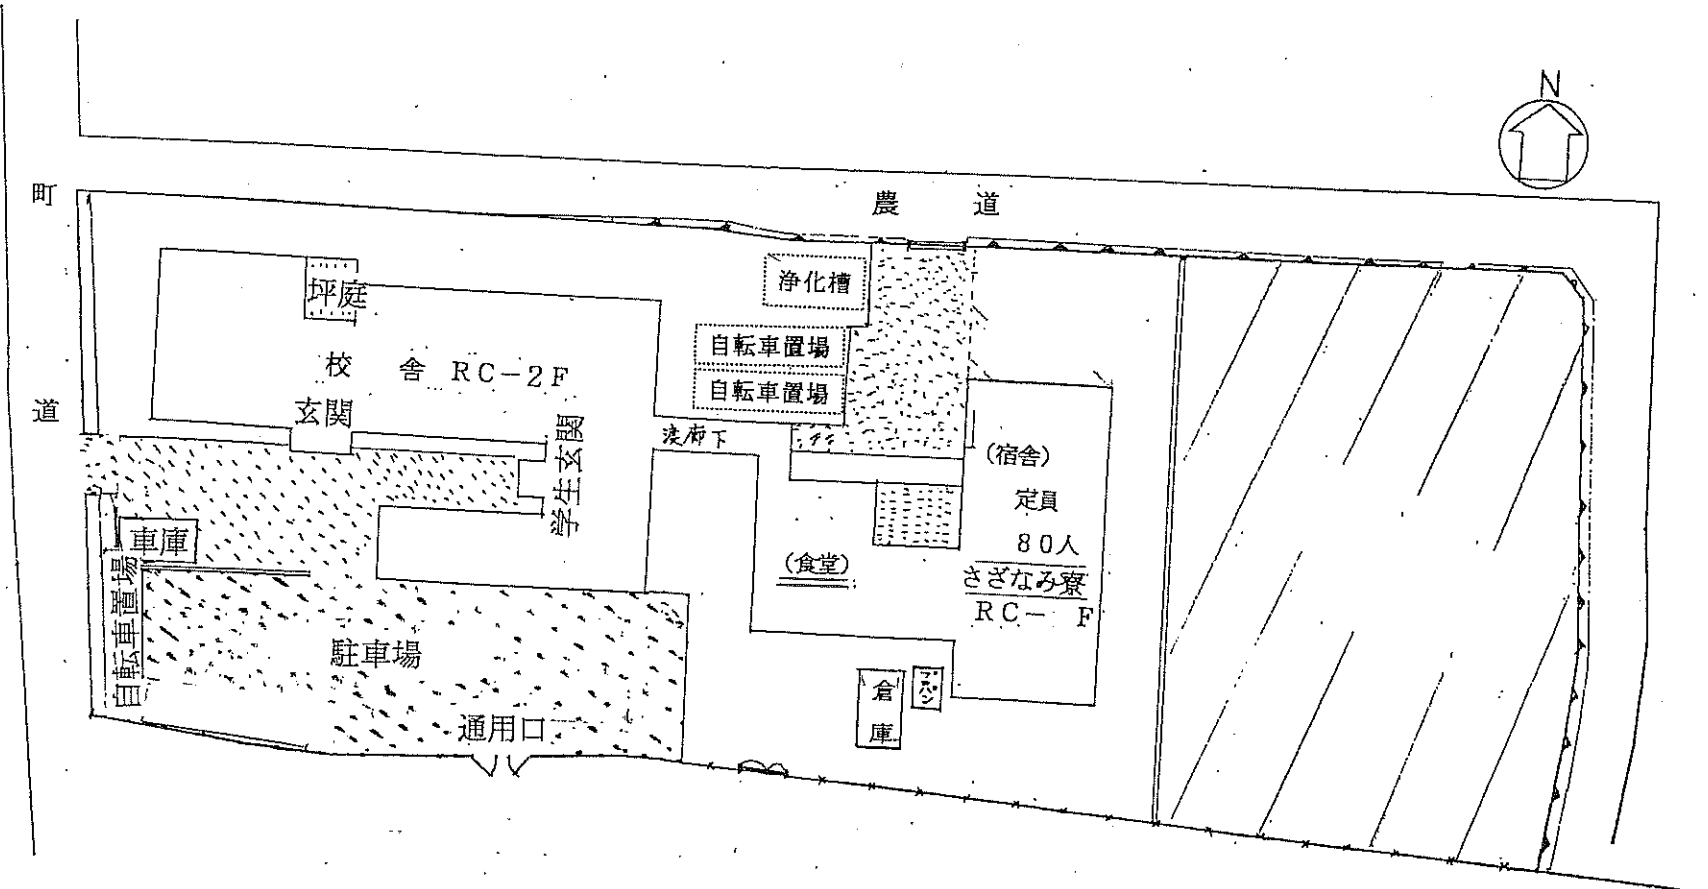

京都府立看護学校 配置図

町道

農道

坪庭

校舎 RC-2F

玄関

学生玄関

浄化槽

自転車置場

自転車置場

渡府下

(宿舎)

定員

80人

さざなみ寮

RC-1F

(食堂)

倉庫

車庫

自転車置場

駐車場

通用口

学生寮平面図

1 階