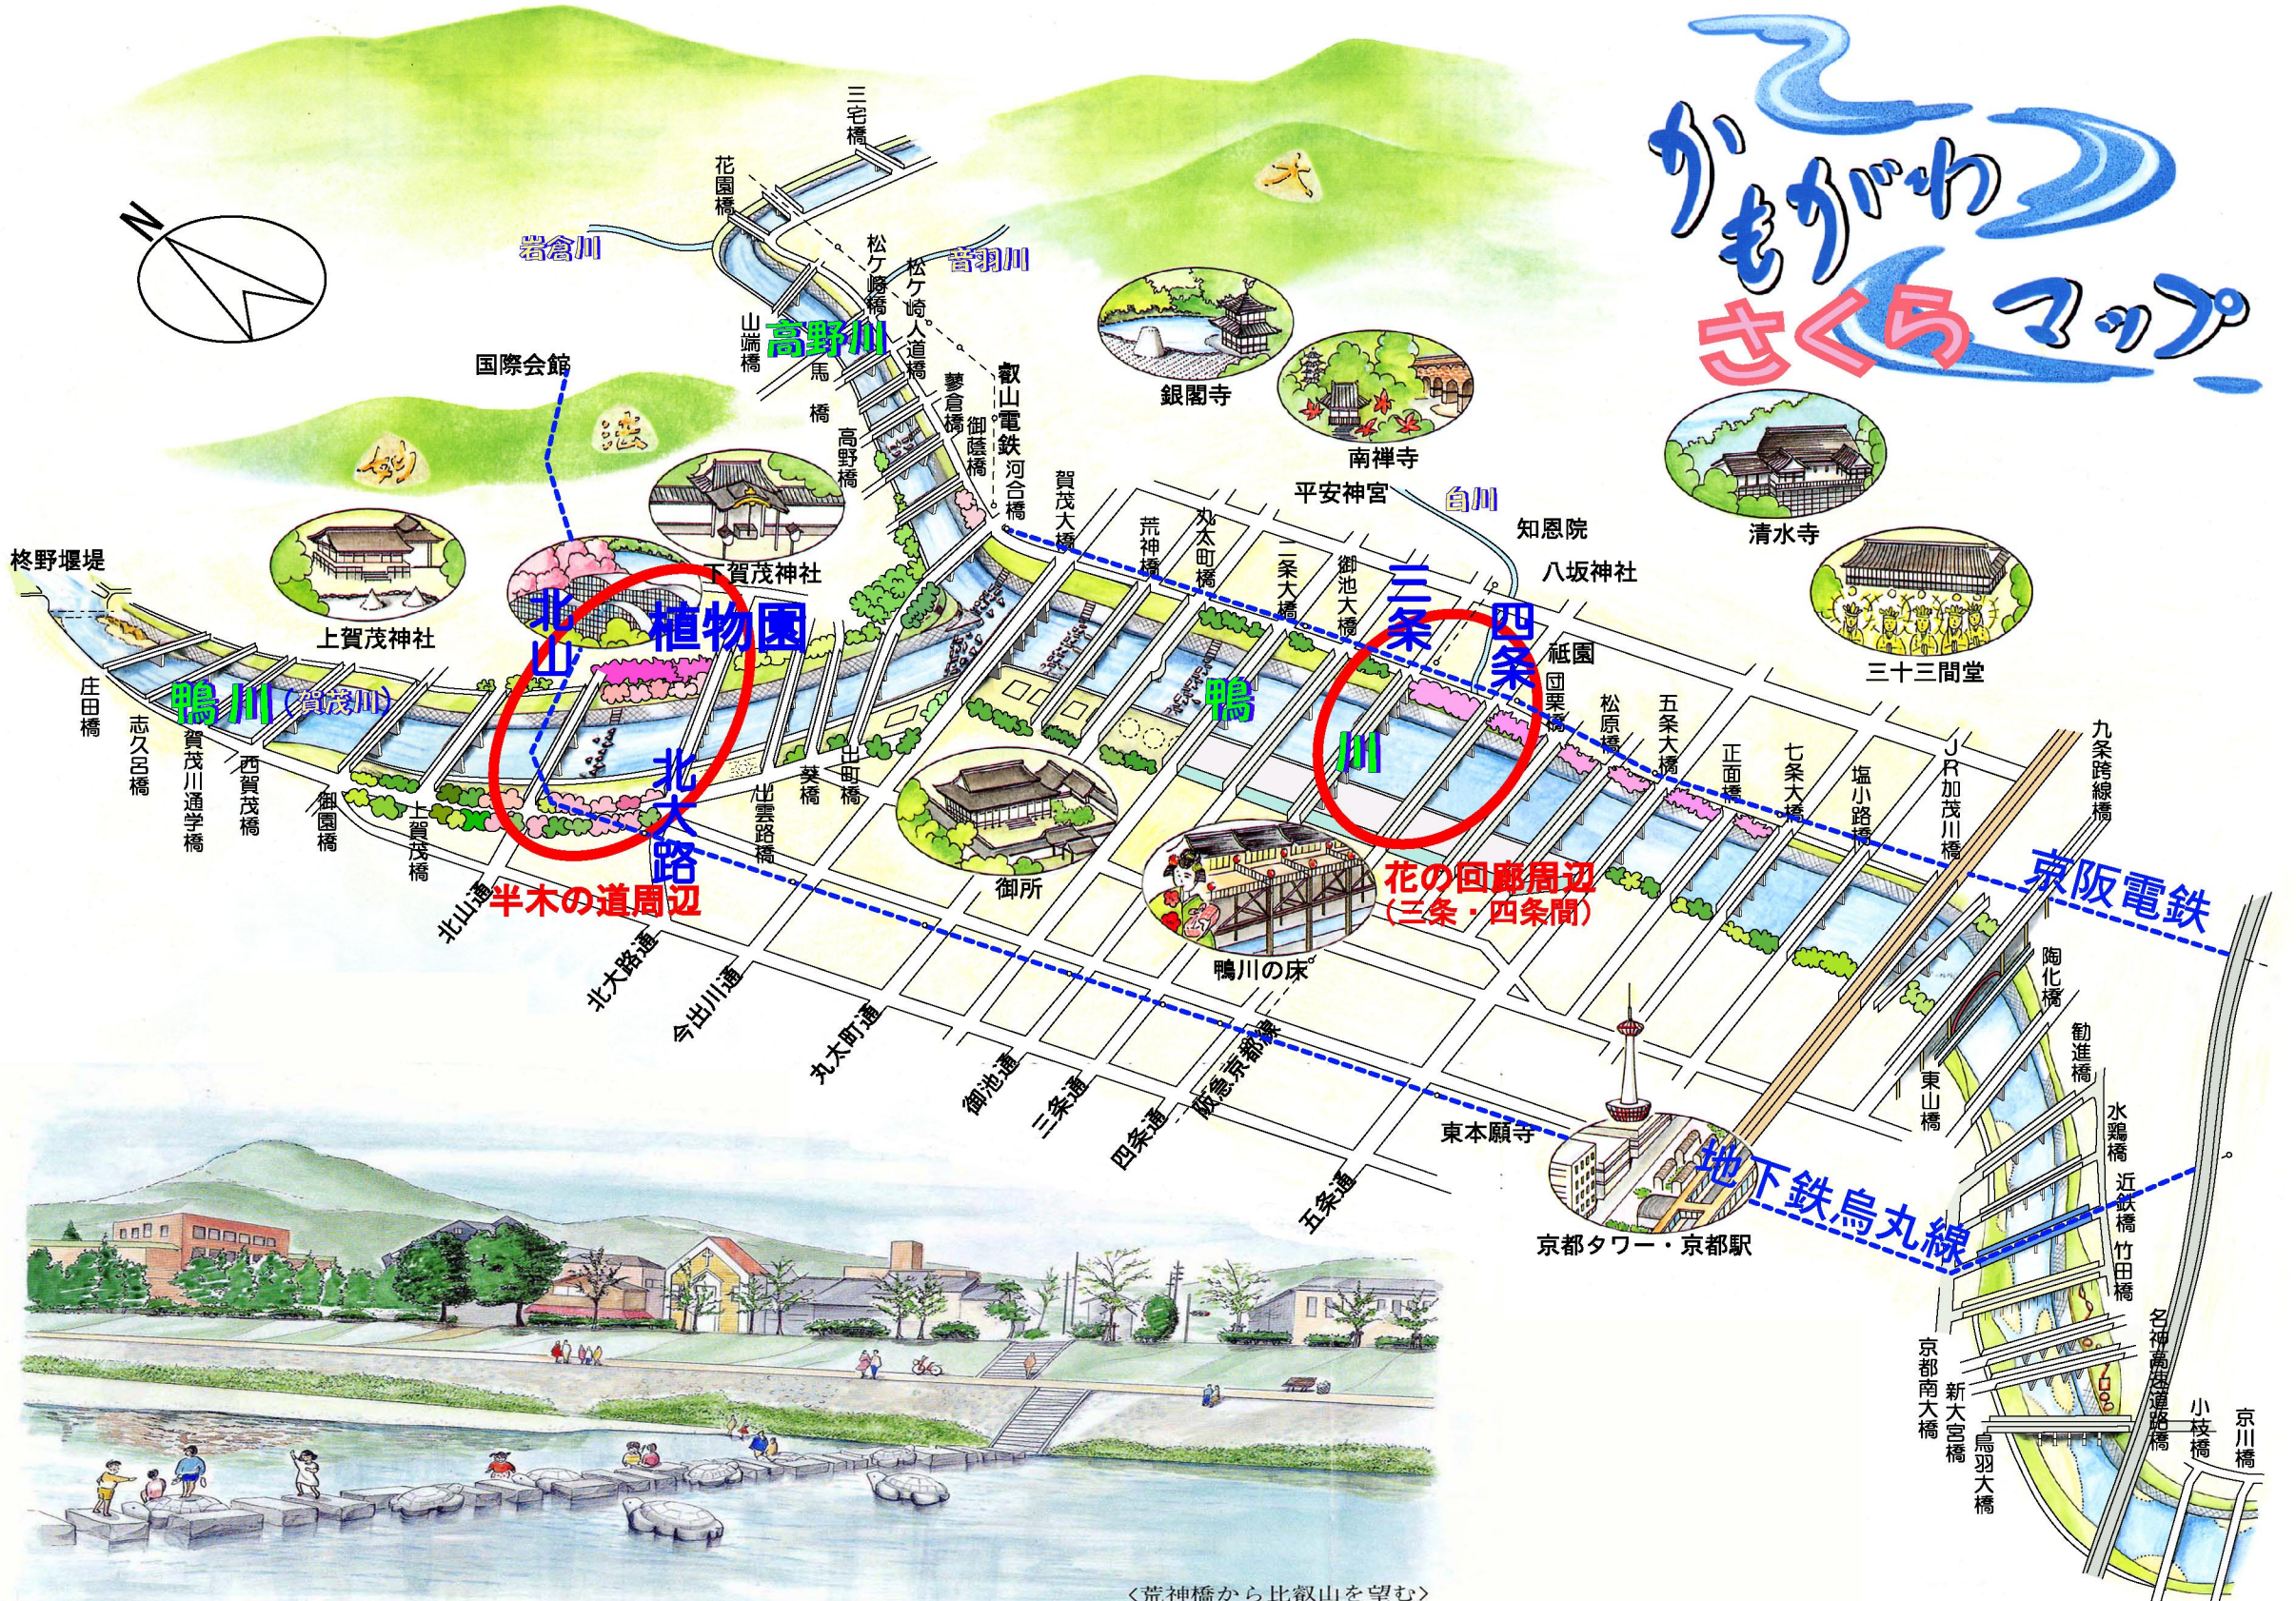

# かみがわ さくらマップ

<荒神橋から比叡山を望む>

みんなの川を美しく!