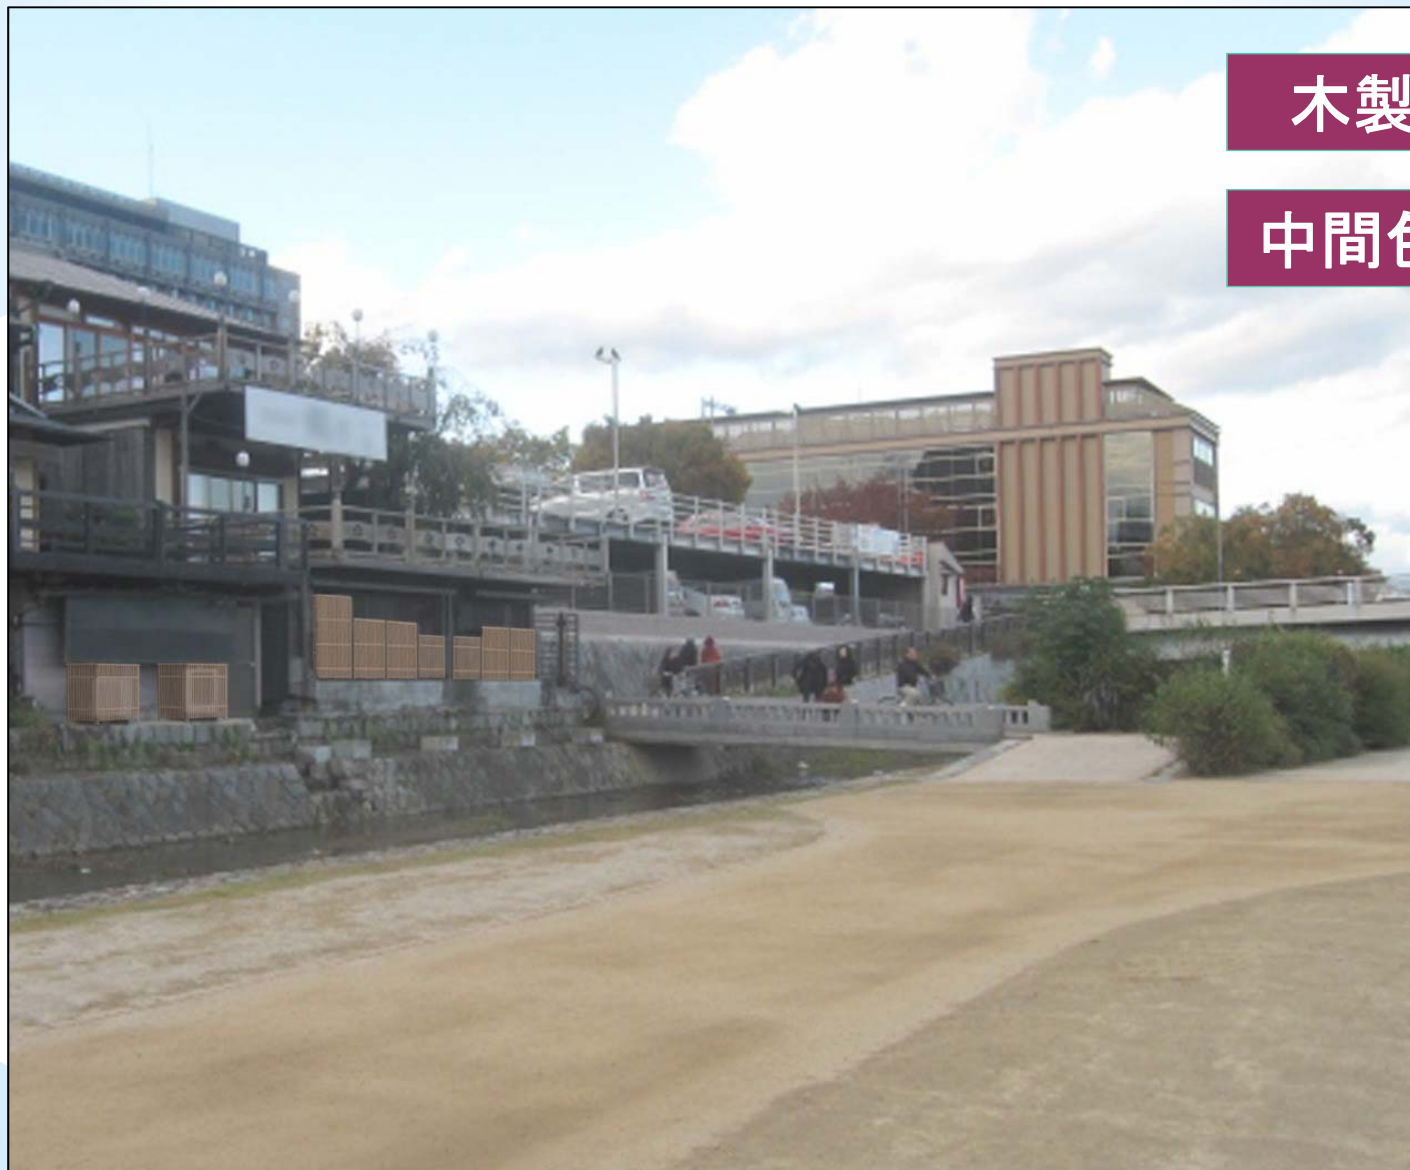

5. 色塗りタイプ

現況写真例（御池大橋より下流左岸側）

1. 個別カバータイプ

木製

淡色

1. 個別カバータイプ

木製

中間色