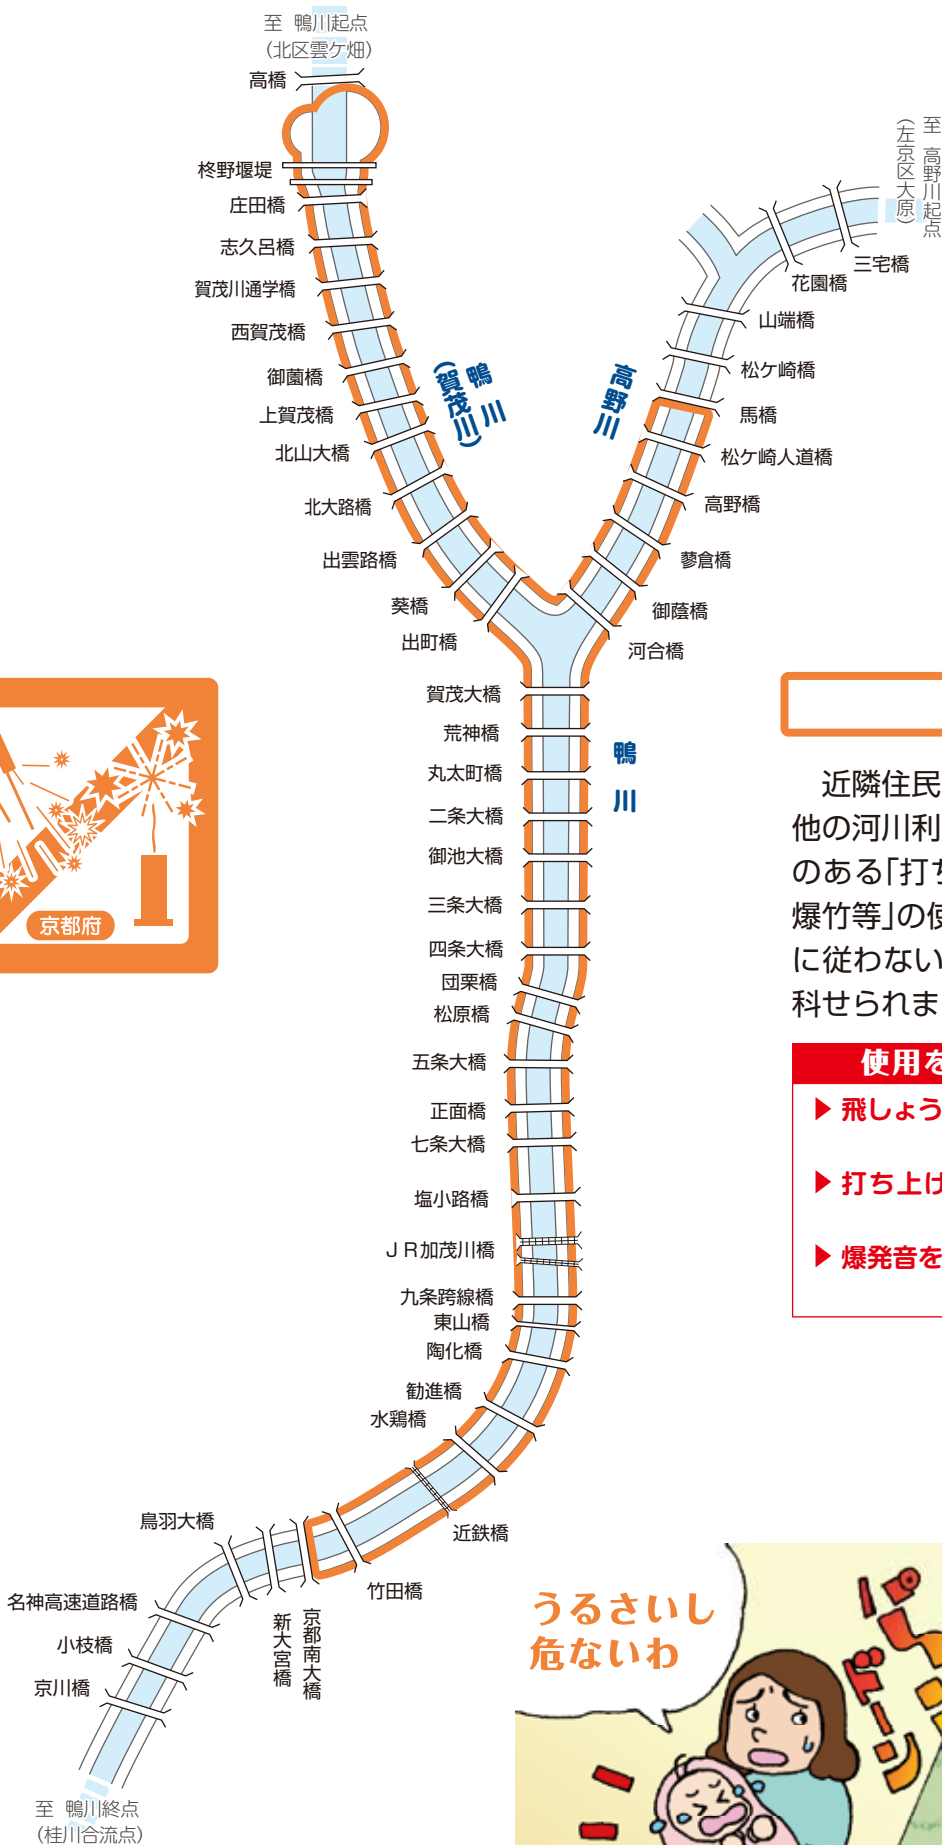

# 打ち上げ花火等の禁止

## の区域では…

近隣住民の方々の迷惑になり、また、他の河川利用者に危害を及ぼすおそれのある「打ち上げ花火、ロケット花火、爆竹等」の使用を禁止します。中止命令に従わないときは罰金(5万円以下)が科せられます。

### 使用を禁止する花火の種類

- ▶ 飛ばししょうすることを主とするもの (ロケット花火等)
- ▶ 打ち上げることを主とするもの (打ち上げ花火等)
- ▶ 爆発音を出すことを主とするもの (爆竹等)