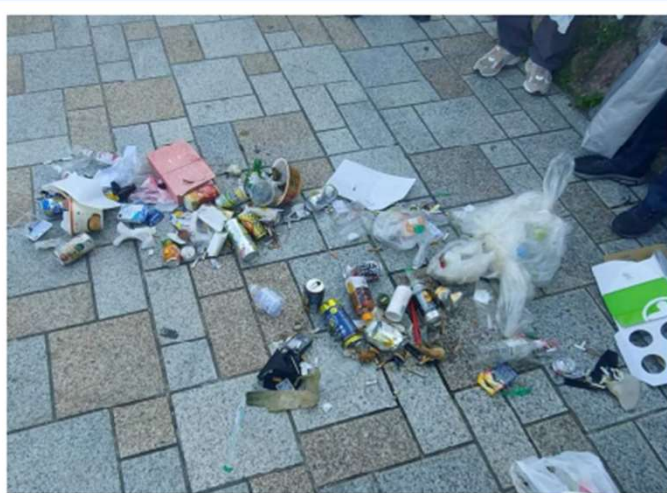

ごうどう

じっし

じぶん

じぶん

も

が、合同でパトロールを実施し、「自分のゴミは自分で持ち

帰る」ことを利用者に呼びかけて、産・官・学等の協働により

ゴミのポイ捨て『ゼロ』を目指します。