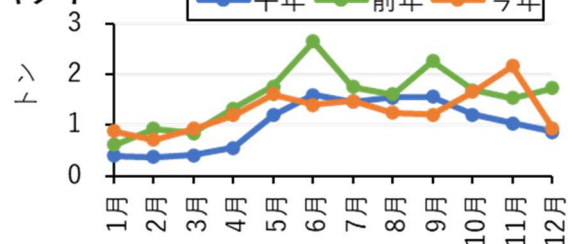

＜主要魚種の漁獲量の推移＞

平年は過去10年平均

【底曳網漁業】

ズワイガニが平年の9割強（前年の1.8倍）でした。全体の水揚量では、平年の8割弱（前年の1.5倍）でした。

2022年12月の漁獲量（上位5魚種）（トン）					京都府漁協集計
魚種	2022年	2021年(前年比)	平年(平年比)	備考	
ズワイガニ	13.4	7.6 (177%)	14.5 (92%)	<ズワイガニ> 雄：2.9トン 雌：10.5トン <カレイ類> マガレイ(あかがれい)：1.8トン ヒレグロ(黒かれい)：0.2トン など	
カレイ類	2.1	2.9 (73%)	3.8 (56%)		
エビ類	0.1	0.1 (90%)	0.2 (57%)		
タラ類	0.1	<0.05 (142%)	0.4 (14%)		
タコ類	<0.05	<0.05 (53%)	0.1 (36%)		
その他	0.8	<0.05 (40400%)	0.1 (1047%)		
合計	16.5	11.3 (147%)	20.9 (79%)		

<主要魚種の月別漁獲量>

平年は過去10年平均

ズワイガニ♂

ズワイガニ♀

【釣り・はえなわ漁業】

全体の水揚量は、平年の5割強（前年の7割弱）でした。

2022年12月の漁獲量（上位5魚種）（トン）					京都府漁協集計
魚種	2022年	2021年(前年比)	平年(平年比)	備考	
タイ類	1.1	2.0 (56%)	1.8 (60%)	<タイ類> マダイ：0.1トン キダイ(連子鯛)：0.9トン など	
メジナ(ぐれ)	1.0	0.4 (281%)	0.2 (548%)		
アカアマダイ(ぐじ)	0.9	1.6 (57%)	1.8 (52%)		
イカ類	0.6	0.6 (104%)	3.0 (20%)	<イカ類> アオリイカ(秋いか)：0.4トン ソデイカ(たるいか)：0.2トン など	
ウマヅラハギ(長はぎ)	0.6	0.6 (94%)	0.9 (66%)		
その他	2.2	1.1 (191%)	1.1 (200%)		
合計	6.4	9.3 (68%)	12.4 (51%)		

<主要魚種の月別漁獲量>

平年は過去10年平均

キダイ

アカアマダイ