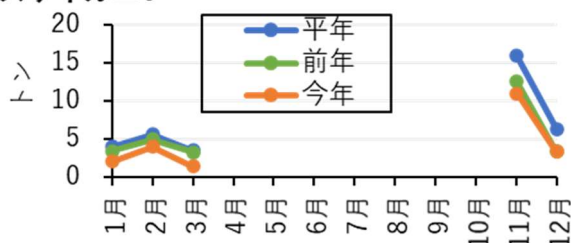

2022年12月の漁獲量（上位10魚種）（トン）					京都府漁協集計
魚種	2022年	2021年(前年比)	平年(平年比)		備考
ブリ	186.0	144.7 (129%)	130.4 (143%)		＜ブリ銘柄別＞ ぶり：126.9トン まるご：1.1トン はまち：3.2トン つばす：54.8トン
サワラ	88.0	188.0 (47%)	198.8 (44%)		
マアジ	59.0	38.5 (153%)	51.9 (114%)		
イカ類	50.9	29.8 (171%)	43.5 (117%)		＜サワラ銘柄別＞ さわら大(3kg以上)：15.2トン さわら(2-3kg)：9.4トン さわら中小(1.5-2kg)：1.9トン さわら小(1-1.5kg)：0.3トン さごし(0.4-1kg)：61.1トン
スズキ	29.8	29.9 (100%)	24.9 (120%)		
メジナ(ぐれ)	24.4	17.9 (136%)	10.7 (229%)		
カタクチイワシ(たれ)	13.3	18.4 (73%)	179.8 (7%)		など
サバ類	10.6	8.7 (123%)	11.5 (93%)		
カマス	10.0	2.2 (458%)	26.3 (38%)		
マルアジ(青あじ)	8.6	4.8 (177%)	8.7 (98%)		＜イカ類＞ アオリイカ(秋いか)：45.6トン ケンサキイカ(白いか)：2.7トン ソデイカ(たるいか)：2.2トン
その他	67.6	76.6 (88%)	168.7 (40%)		
合計	548.3	559.6 (98%)	855.2 (64%)		など

＜主要魚種の漁獲量の推移＞

平年は過去10年平均

【底曳網漁業】

ズワイガニが平年の9割強（前年の1.8倍）でした。全体の水揚量では、平年の8割弱（前年の1.5倍）でした。

2022年12月の漁獲量（上位5魚種）（トン）					京都府漁協集計
魚種	2022年	2021年(前年比)	平年(平年比)	備考	
ズワイガニ	13.4	7.6 (177%)	14.5 (92%)	<ズワイガニ> 雄：2.9トン 雌：10.5トン <カレイ類> マガレイ(あかがれい)：1.8トン ヒレグロ(黒かれい)：0.2トン など	
カレイ類	2.1	2.9 (73%)	3.8 (56%)		
エビ類	0.1	0.1 (90%)	0.2 (57%)		
タラ類	0.1	<0.05 (142%)	0.4 (14%)		
タコ類	<0.05	<0.05 (53%)	0.1 (36%)		
その他	0.8	<0.05 (40400%)	0.1 (1047%)		
合計	16.5	11.3 (147%)	20.9 (79%)		

<主要魚種の月別漁獲量>

平年は過去10年平均

ズワイガニ♂

ズワイガニ♀

【釣り・はえなわ漁業】

全体の水揚量は、平年の5割強（前年の7割弱）でした。

2022年12月の漁獲量（上位5魚種）（トン）					京都府漁協集計
魚種	2022年	2021年(前年比)	平年(平年比)	備考	
タイ類	1.1	2.0 (56%)	1.8 (60%)	<タイ類> マダイ：0.1トン キダイ(連子鯛)：0.9トン など	
メジナ(ぐれ)	1.0	0.4 (281%)	0.2 (548%)		
アカアマダイ(ぐじ)	0.9	1.6 (57%)	1.8 (52%)		
イカ類	0.6	0.6 (104%)	3.0 (20%)	<イカ類> アオリイカ(秋いか)：0.4トン ソデイカ(たるいか)：0.2トン など	
ウマヅラハギ(長はぎ)	0.6	0.6 (94%)	0.9 (66%)		
その他	2.2	1.1 (191%)	1.1 (200%)		
合計	6.4	9.3 (68%)	12.4 (51%)		