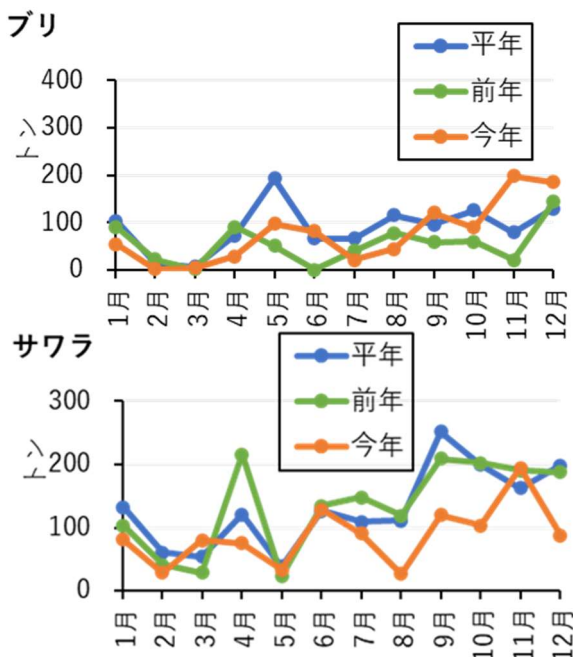

京都府漁海況情報

京都府農林水産技術センター海洋センター 研究部
<http://www.pref.kyoto.jp/kaiyo/>
 電話:0772-25-3078 FAX:0772-25-1532

≪漁模様 2022年12月≫

【定置網漁業】

ブリが平年の1.4倍（前年の1.3倍）、イカ類がアオリイカ主体で平年の1.2倍（前年の1.7倍）、マアジが平年の1.1倍（前年の1.5倍）と好調でした。一方、サワラが平年の4割強（前年の5割弱）、カタクチイワシが平年の1割弱（前年の7割強）と低調でした。全体では平年の6割強（前年とほぼ同じ）とやや低調でした。

2022年12月の漁獲量（上位10魚種）（トン）					京都府漁協集計
魚種	2022年	2021年(前年比)	平年(平年比)		備考
ブリ	186.0	144.7 (129%)	130.4 (143%)		＜ブリ銘柄別＞ ぶり：126.9トン まるご：1.1トン はまち：3.2トン つばす：54.8トン
サワラ	88.0	188.0 (47%)	198.8 (44%)		
マアジ	59.0	38.5 (153%)	51.9 (114%)		
イカ類	50.9	29.8 (171%)	43.5 (117%)		＜サワラ銘柄別＞ さわら大(3kg以上)：15.2トン さわら(2-3kg)：9.4トン さわら中小(1.5-2kg)：1.9トン さわら小(1-1.5kg)：0.3トン さごし(0.4-1kg)：61.1トン
スズキ	29.8	29.9 (100%)	24.9 (120%)		
メジナ(ぐれ)	24.4	17.9 (136%)	10.7 (229%)		
カタクチイワシ(たれ)	13.3	18.4 (73%)	179.8 (7%)		など
サバ類	10.6	8.7 (123%)	11.5 (93%)		
カマス	10.0	2.2 (458%)	26.3 (38%)		
マルアジ(青あじ)	8.6	4.8 (177%)	8.7 (98%)		＜イカ類＞ アオリイカ(秋いか)：45.6トン ケンサキイカ(白いか)：2.7トン ソデイカ(たるいか)：2.2トン
その他	67.6	76.6 (88%)	168.7 (40%)		
合計	548.3	559.6 (98%)	855.2 (64%)		など

＜主要魚種の漁獲量の推移＞

平年は過去10年平均

【底曳網漁業】

ズワイガニが平年の9割強（前年の1.8倍）でした。全体の水揚量では、平年の8割弱（前年の1.5倍）でした。

2022年12月の漁獲量（上位5魚種）（トン）					京都府漁協集計
魚種	2022年	2021年(前年比)	平年(平年比)	備考	
ズワイガニ	13.4	7.6 (177%)	14.5 (92%)	<ズワイガニ> 雄：2.9トン 雌：10.5トン <カレイ類> マガレイ(あかがれい)：1.8トン ヒレグロ(黒かれい)：0.2トン など	
カレイ類	2.1	2.9 (73%)	3.8 (56%)		
エビ類	0.1	0.1 (90%)	0.2 (57%)		
タラ類	0.1	<0.05 (142%)	0.4 (14%)		
タコ類	<0.05	<0.05 (53%)	0.1 (36%)		
その他	0.8	<0.05 (40400%)	0.1 (1047%)		
合計	16.5	11.3 (147%)	20.9 (79%)		

<主要魚種の月別漁獲量>

平年は過去10年平均

ズワイガニ♂

ズワイガニ♀

【釣り・はえなわ漁業】

全体の水揚量は、平年の5割強（前年の7割弱）でした。

2022年12月の漁獲量（上位5魚種）（トン）					京都府漁協集計
魚種	2022年	2021年(前年比)	平年(平年比)	備考	
タイ類	1.1	2.0 (56%)	1.8 (60%)	<タイ類> マダイ：0.1トン キダイ(連子鯛)：0.9トン など	
メジナ(ぐれ)	1.0	0.4 (281%)	0.2 (548%)		
アカアマダイ(ぐじ)	0.9	1.6 (57%)	1.8 (52%)		
イカ類	0.6	0.6 (104%)	3.0 (20%)	<イカ類> アオリイカ(秋いか)：0.4トン ソデイカ(たるいか)：0.2トン など	
ウマヅラハギ(長はぎ)	0.6	0.6 (94%)	0.9 (66%)		
その他	2.2	1.1 (191%)	1.1 (200%)		
合計	6.4	9.3 (68%)	12.4 (51%)		