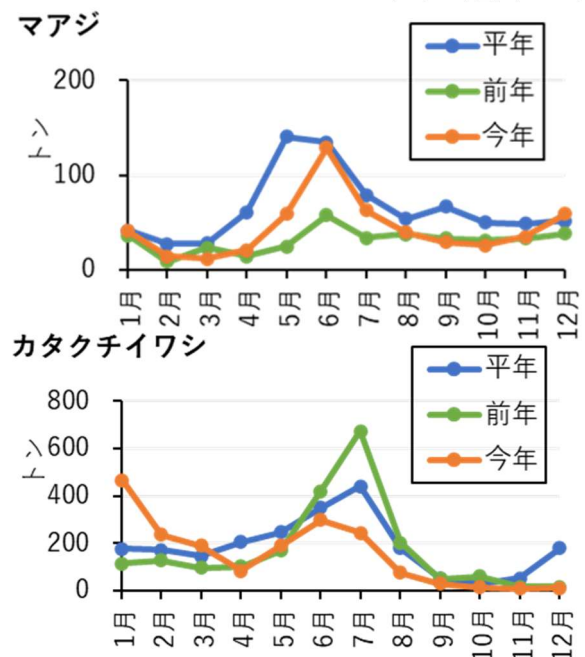

京都府漁海況情報

京都府農林水産技術センター海洋センター 研究部
<http://www.pref.kyoto.jp/kaiyo/>
 電話:0772-25-3078 FAX:0772-25-1532

≪漁模様 2022年12月≫

【定置網漁業】

ブリが平年の1.4倍（前年の1.3倍）、イカ類がアオリイカ主体で平年の1.2倍（前年の1.7倍）、マアジが平年の1.1倍（前年の1.5倍）と好調でした。一方、サワラが平年の4割強（前年の5割弱）、カタクチイワシが平年の1割弱（前年の7割強）と低調でした。全体では平年の6割強（前年とほぼ同じ）とやや低調でした。

2022年12月の漁獲量（上位10魚種）（トン）					京都府漁協集計
魚種	2022年	2021年(前年比)	平年(平年比)		備考
ブリ	186.0	144.7 (129%)	130.4 (143%)		＜ブリ銘柄別＞ ぶり：126.9トン まるご：1.1トン はまち：3.2トン つばす：54.8トン
サワラ	88.0	188.0 (47%)	198.8 (44%)		
マアジ	59.0	38.5 (153%)	51.9 (114%)		
イカ類	50.9	29.8 (171%)	43.5 (117%)		＜サワラ銘柄別＞ さわら大(3kg以上)：15.2トン さわら(2-3kg)：9.4トン さわら中小(1.5-2kg)：1.9トン さわら小(1-1.5kg)：0.3トン さごし(0.4-1kg)：61.1トン
スズキ	29.8	29.9 (100%)	24.9 (120%)		
メジナ(ぐれ)	24.4	17.9 (136%)	10.7 (229%)		
カタクチイワシ(たれ)	13.3	18.4 (73%)	179.8 (7%)		など
サバ類	10.6	8.7 (123%)	11.5 (93%)		
カマス	10.0	2.2 (458%)	26.3 (38%)		
マルアジ(青あじ)	8.6	4.8 (177%)	8.7 (98%)		＜イカ類＞ アオリイカ(秋いか)：45.6トン ケンサキイカ(白いか)：2.7トン ソデイカ(たるいか)：2.2トン
その他	67.6	76.6 (88%)	168.7 (40%)		
合計	548.3	559.6 (98%)	855.2 (64%)		など

＜主要魚種の漁獲量の推移＞

平年は過去10年平均

【底曳網漁業】

ズワイガニが平年の9割強（前年の1.8倍）でした。全体の水揚量では、平年の8割弱（前年の1.5倍）でした。

2022年12月の漁獲量（上位5魚種）（トン）					京都府漁協集計
魚種	2022年	2021年(前年比)	平年(平年比)	備考	
ズワイガニ	13.4	7.6 (177%)	14.5 (92%)	<ズワイガニ> 雄：2.9トン 雌：10.5トン <カレイ類> マガレイ(あかがれい)：1.8トン ヒレグロ(黒かれい)：0.2トン など	
カレイ類	2.1	2.9 (73%)	3.8 (56%)		
エビ類	0.1	0.1 (90%)	0.2 (57%)		
タラ類	0.1	<0.05 (142%)	0.4 (14%)		
タコ類	<0.05	<0.05 (53%)	0.1 (36%)		
その他	0.8	<0.05 (40400%)	0.1 (1047%)		
合計	16.5	11.3 (147%)	20.9 (79%)		

<主要魚種の月別漁獲量>

平年は過去10年平均

ズワイガニ♂

ズワイガニ♀

【釣り・はえなわ漁業】

全体の水揚量は、平年の5割強（前年の7割弱）でした。

2022年12月の漁獲量（上位5魚種）（トン）					京都府漁協集計
魚種	2022年	2021年(前年比)	平年(平年比)	備考	
タイ類	1.1	2.0 (56%)	1.8 (60%)	<タイ類> マダイ：0.1トン キダイ(連子鯛)：0.9トン など	
メジナ(ぐれ)	1.0	0.4 (281%)	0.2 (548%)		
アカアマダイ(ぐじ)	0.9	1.6 (57%)	1.8 (52%)		
イカ類	0.6	0.6 (104%)	3.0 (20%)	<イカ類> アオリイカ(秋いか)：0.4トン ソデイカ(たるいか)：0.2トン など	
ウマヅラハギ(長はぎ)	0.6	0.6 (94%)	0.9 (66%)		
その他	2.2	1.1 (191%)	1.1 (200%)		
合計	6.4	9.3 (68%)	12.4 (51%)		