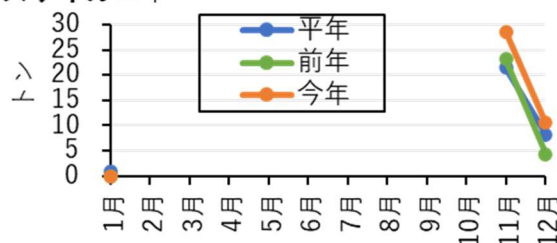

2022年12月の漁獲量（上位10魚種）（トン）					京都府漁協集計
魚種	2022年	2021年(前年比)	平年(平年比)		備考
ブリ	186.0	144.7 (129%)	130.4 (143%)		＜ブリ銘柄別＞ ぶり：126.9トン まるご：1.1トン はまち：3.2トン つばす：54.8トン
サワラ	88.0	188.0 (47%)	198.8 (44%)		
マアジ	59.0	38.5 (153%)	51.9 (114%)		
イカ類	50.9	29.8 (171%)	43.5 (117%)		＜サワラ銘柄別＞ さわら大(3kg以上)：15.2トン さわら(2-3kg)：9.4トン さわら中小(1.5-2kg)：1.9トン さわら小(1-1.5kg)：0.3トン さごし(0.4-1kg)：61.1トン
スズキ	29.8	29.9 (100%)	24.9 (120%)		
メジナ(ぐれ)	24.4	17.9 (136%)	10.7 (229%)		
カタクチイワシ(たれ)	13.3	18.4 (73%)	179.8 (7%)		など
サバ類	10.6	8.7 (123%)	11.5 (93%)		
カマス	10.0	2.2 (458%)	26.3 (38%)		
マルアジ(青あじ)	8.6	4.8 (177%)	8.7 (98%)		＜イカ類＞ アオリイカ(秋いか)：45.6トン ケンサキイカ(白いか)：2.7トン ソデイカ(たるいか)：2.2トン
その他	67.6	76.6 (88%)	168.7 (40%)		
合計	548.3	559.6 (98%)	855.2 (64%)		など

＜主要魚種の漁獲量の推移＞

平年は過去10年平均

【底曳網漁業】

ズワイガニが平年の9割強（前年の1.8倍）でした。全体の水揚量では、平年の8割弱（前年の1.5倍）でした。

2022年12月の漁獲量（上位5魚種）（トン）					京都府漁協集計
魚種	2022年	2021年(前年比)	平年(平年比)	備考	
ズワイガニ	13.4	7.6 (177%)	14.5 (92%)	<ズワイガニ> 雄：2.9トン 雌：10.5トン <カレイ類> マガレイ(あかがれい)：1.8トン ヒレグロ(黒かれい)：0.2トン など	
カレイ類	2.1	2.9 (73%)	3.8 (56%)		
エビ類	0.1	0.1 (90%)	0.2 (57%)		
タラ類	0.1	<0.05 (142%)	0.4 (14%)		
タコ類	<0.05	<0.05 (53%)	0.1 (36%)		
その他	0.8	<0.05 (40400%)	0.1 (1047%)		
合計	16.5	11.3 (147%)	20.9 (79%)		

<主要魚種の月別漁獲量>

平年は過去10年平均

ズワイガニ♂

ズワイガニ♀

【釣り・はえなわ漁業】

全体の水揚量は、平年の5割強（前年の7割弱）でした。

2022年12月の漁獲量（上位5魚種）（トン）					京都府漁協集計
魚種	2022年	2021年(前年比)	平年(平年比)	備考	
タイ類	1.1	2.0 (56%)	1.8 (60%)	<タイ類> マダイ：0.1トン キダイ(連子鯛)：0.9トン など	
メジナ(ぐれ)	1.0	0.4 (281%)	0.2 (548%)		
アカアマダイ(ぐじ)	0.9	1.6 (57%)	1.8 (52%)		
イカ類	0.6	0.6 (104%)	3.0 (20%)	<イカ類> アオリイカ(秋いか)：0.4トン ソデイカ(たるいか)：0.2トン など	
ウマヅラハギ(長はぎ)	0.6	0.6 (94%)	0.9 (66%)		
その他	2.2	1.1 (191%)	1.1 (200%)		
合計	6.4	9.3 (68%)	12.4 (51%)		