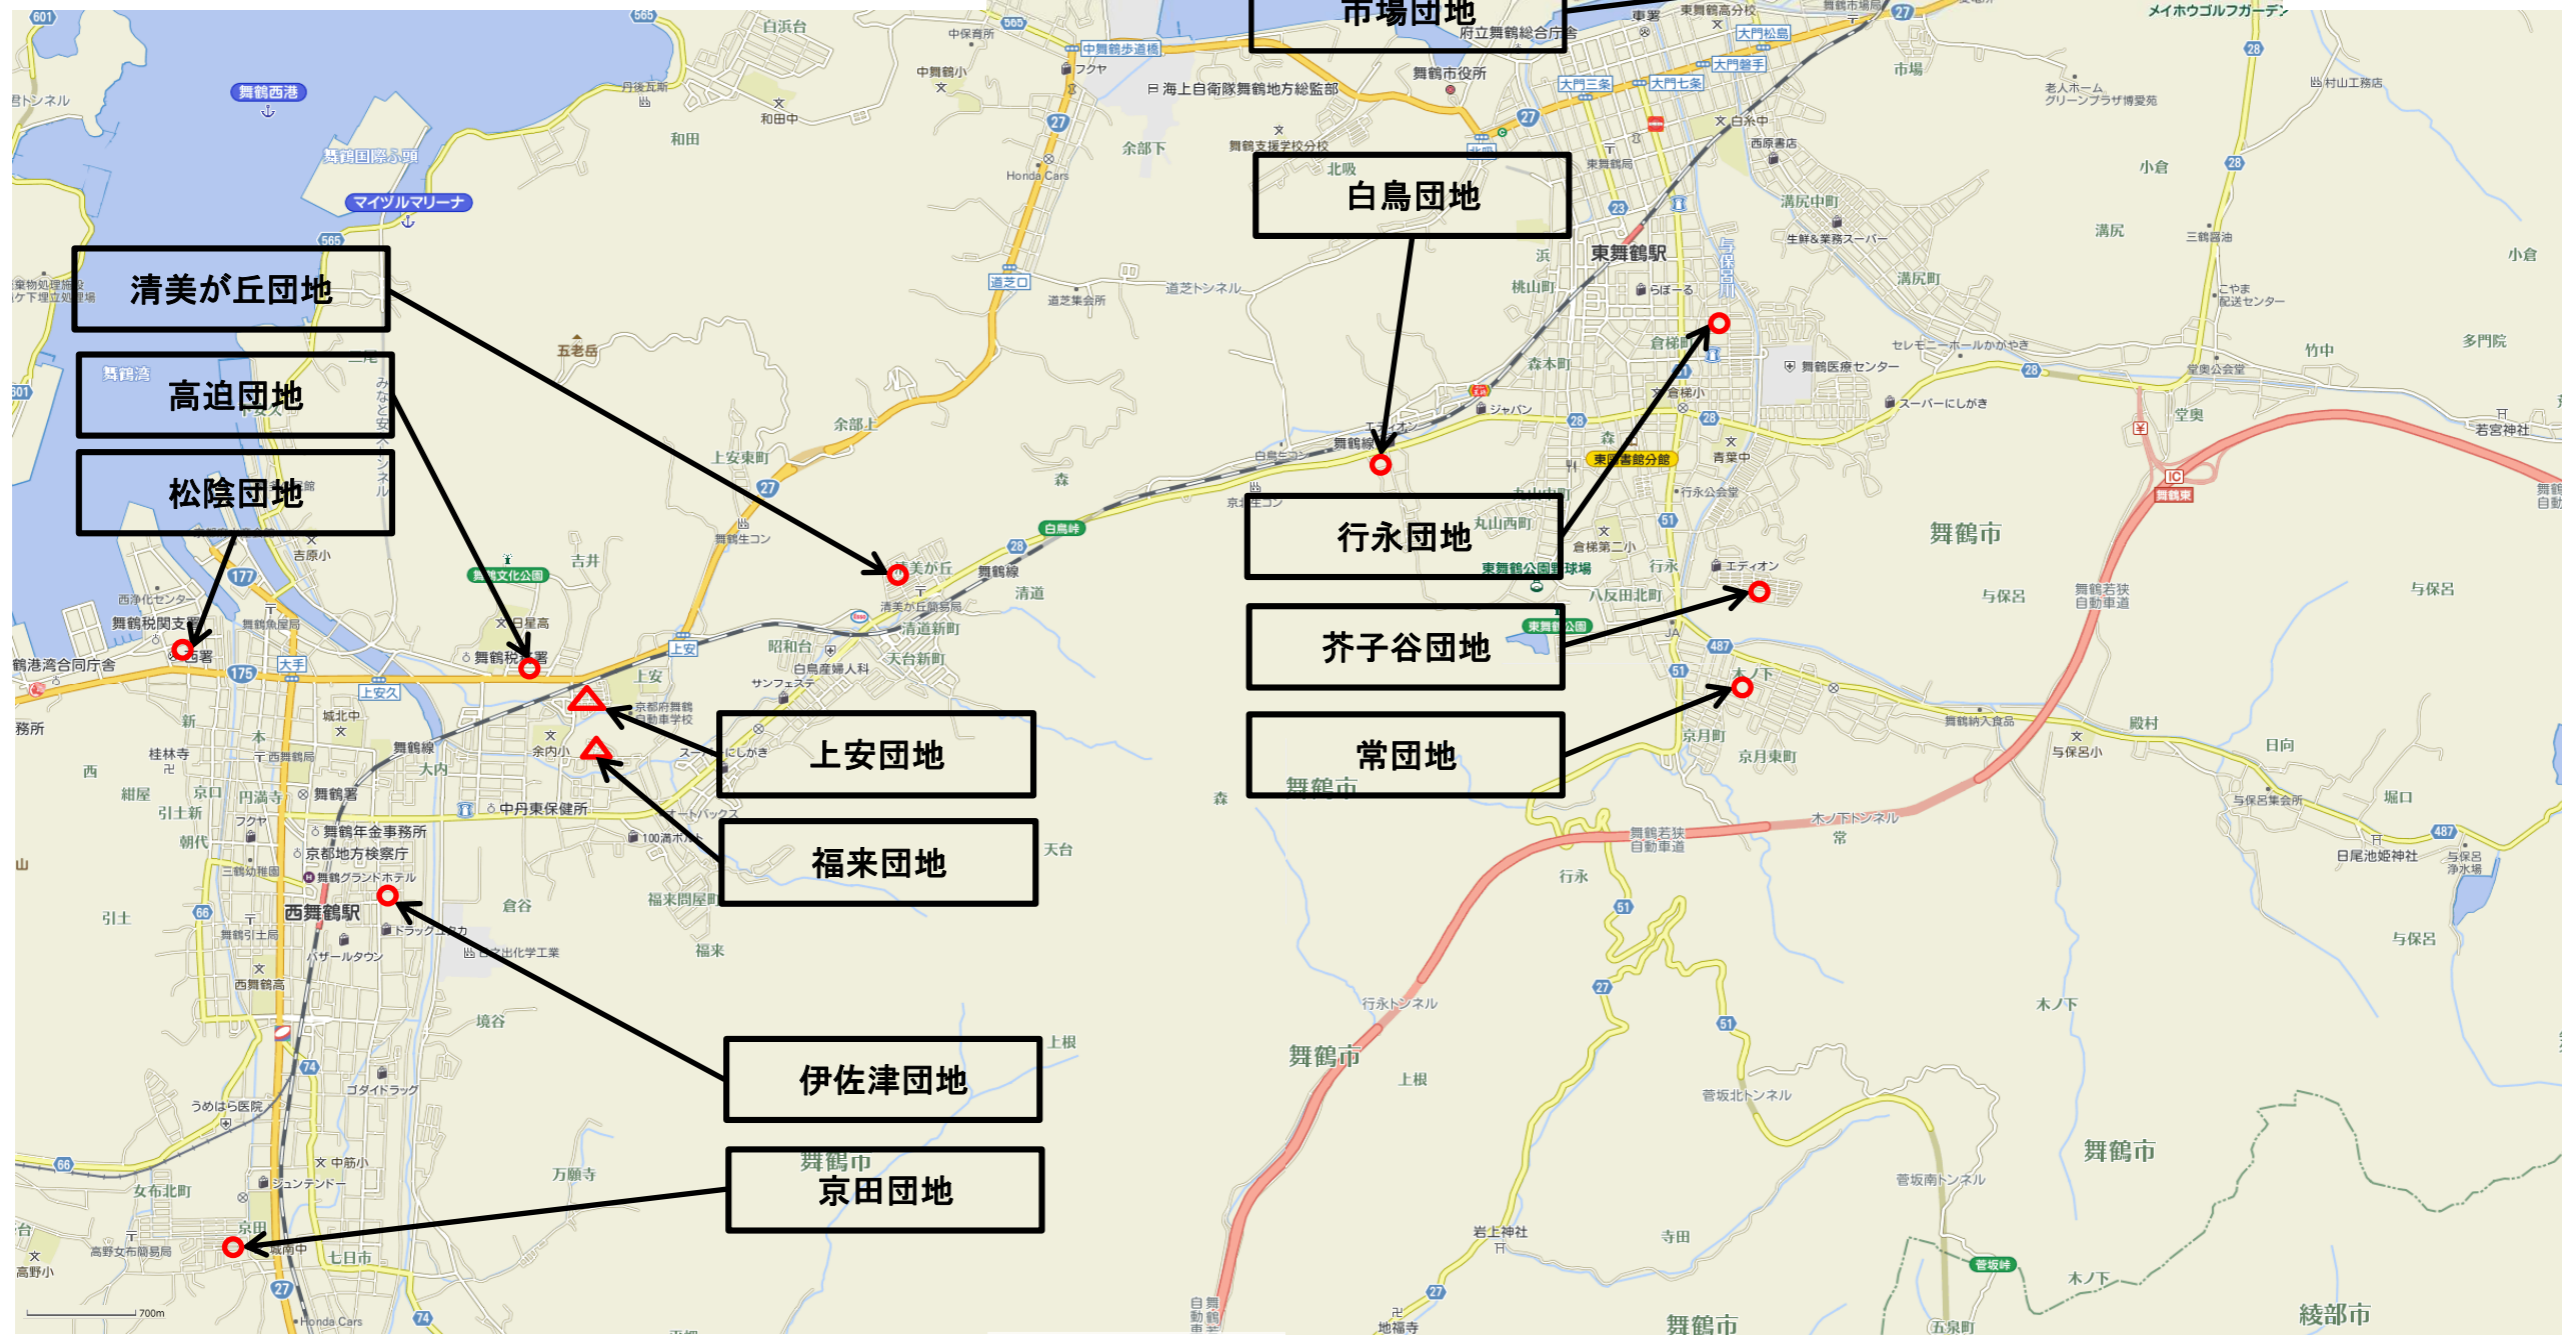

府営住宅位置図(福知山市)

○ …府営住宅
△ …うち集約団地

府営住宅位置図(舞鶴市)

府営住宅位置図(綾部市)

(JR淵垣駅から約3km先)
東八田団地
綾部工業団地

東八田団地
京都縦貫自動車道

吉美団地
綾部工業団地

井倉新町団地
現存地

綾部西町団地

明知団地

神宮寺団地

上池田団地

小倉団地

大谷団地

花の木団地 綾部市

上野団地

寺団地
西原町

植松団地

山根団地

府営住宅位置図(宮津市・与謝野町)

(与謝野町)

- 天神山団地
- 石田団地
- 弓木団地
- 立町団地
- 野田団地

(宮津市)

- 東波路団地
- 百合が丘団地

(与謝野町)

- 幾地団地
- 四辻団地
- 明石団地
- 加悦奥団地
- 上げ石団地
- 後野団地