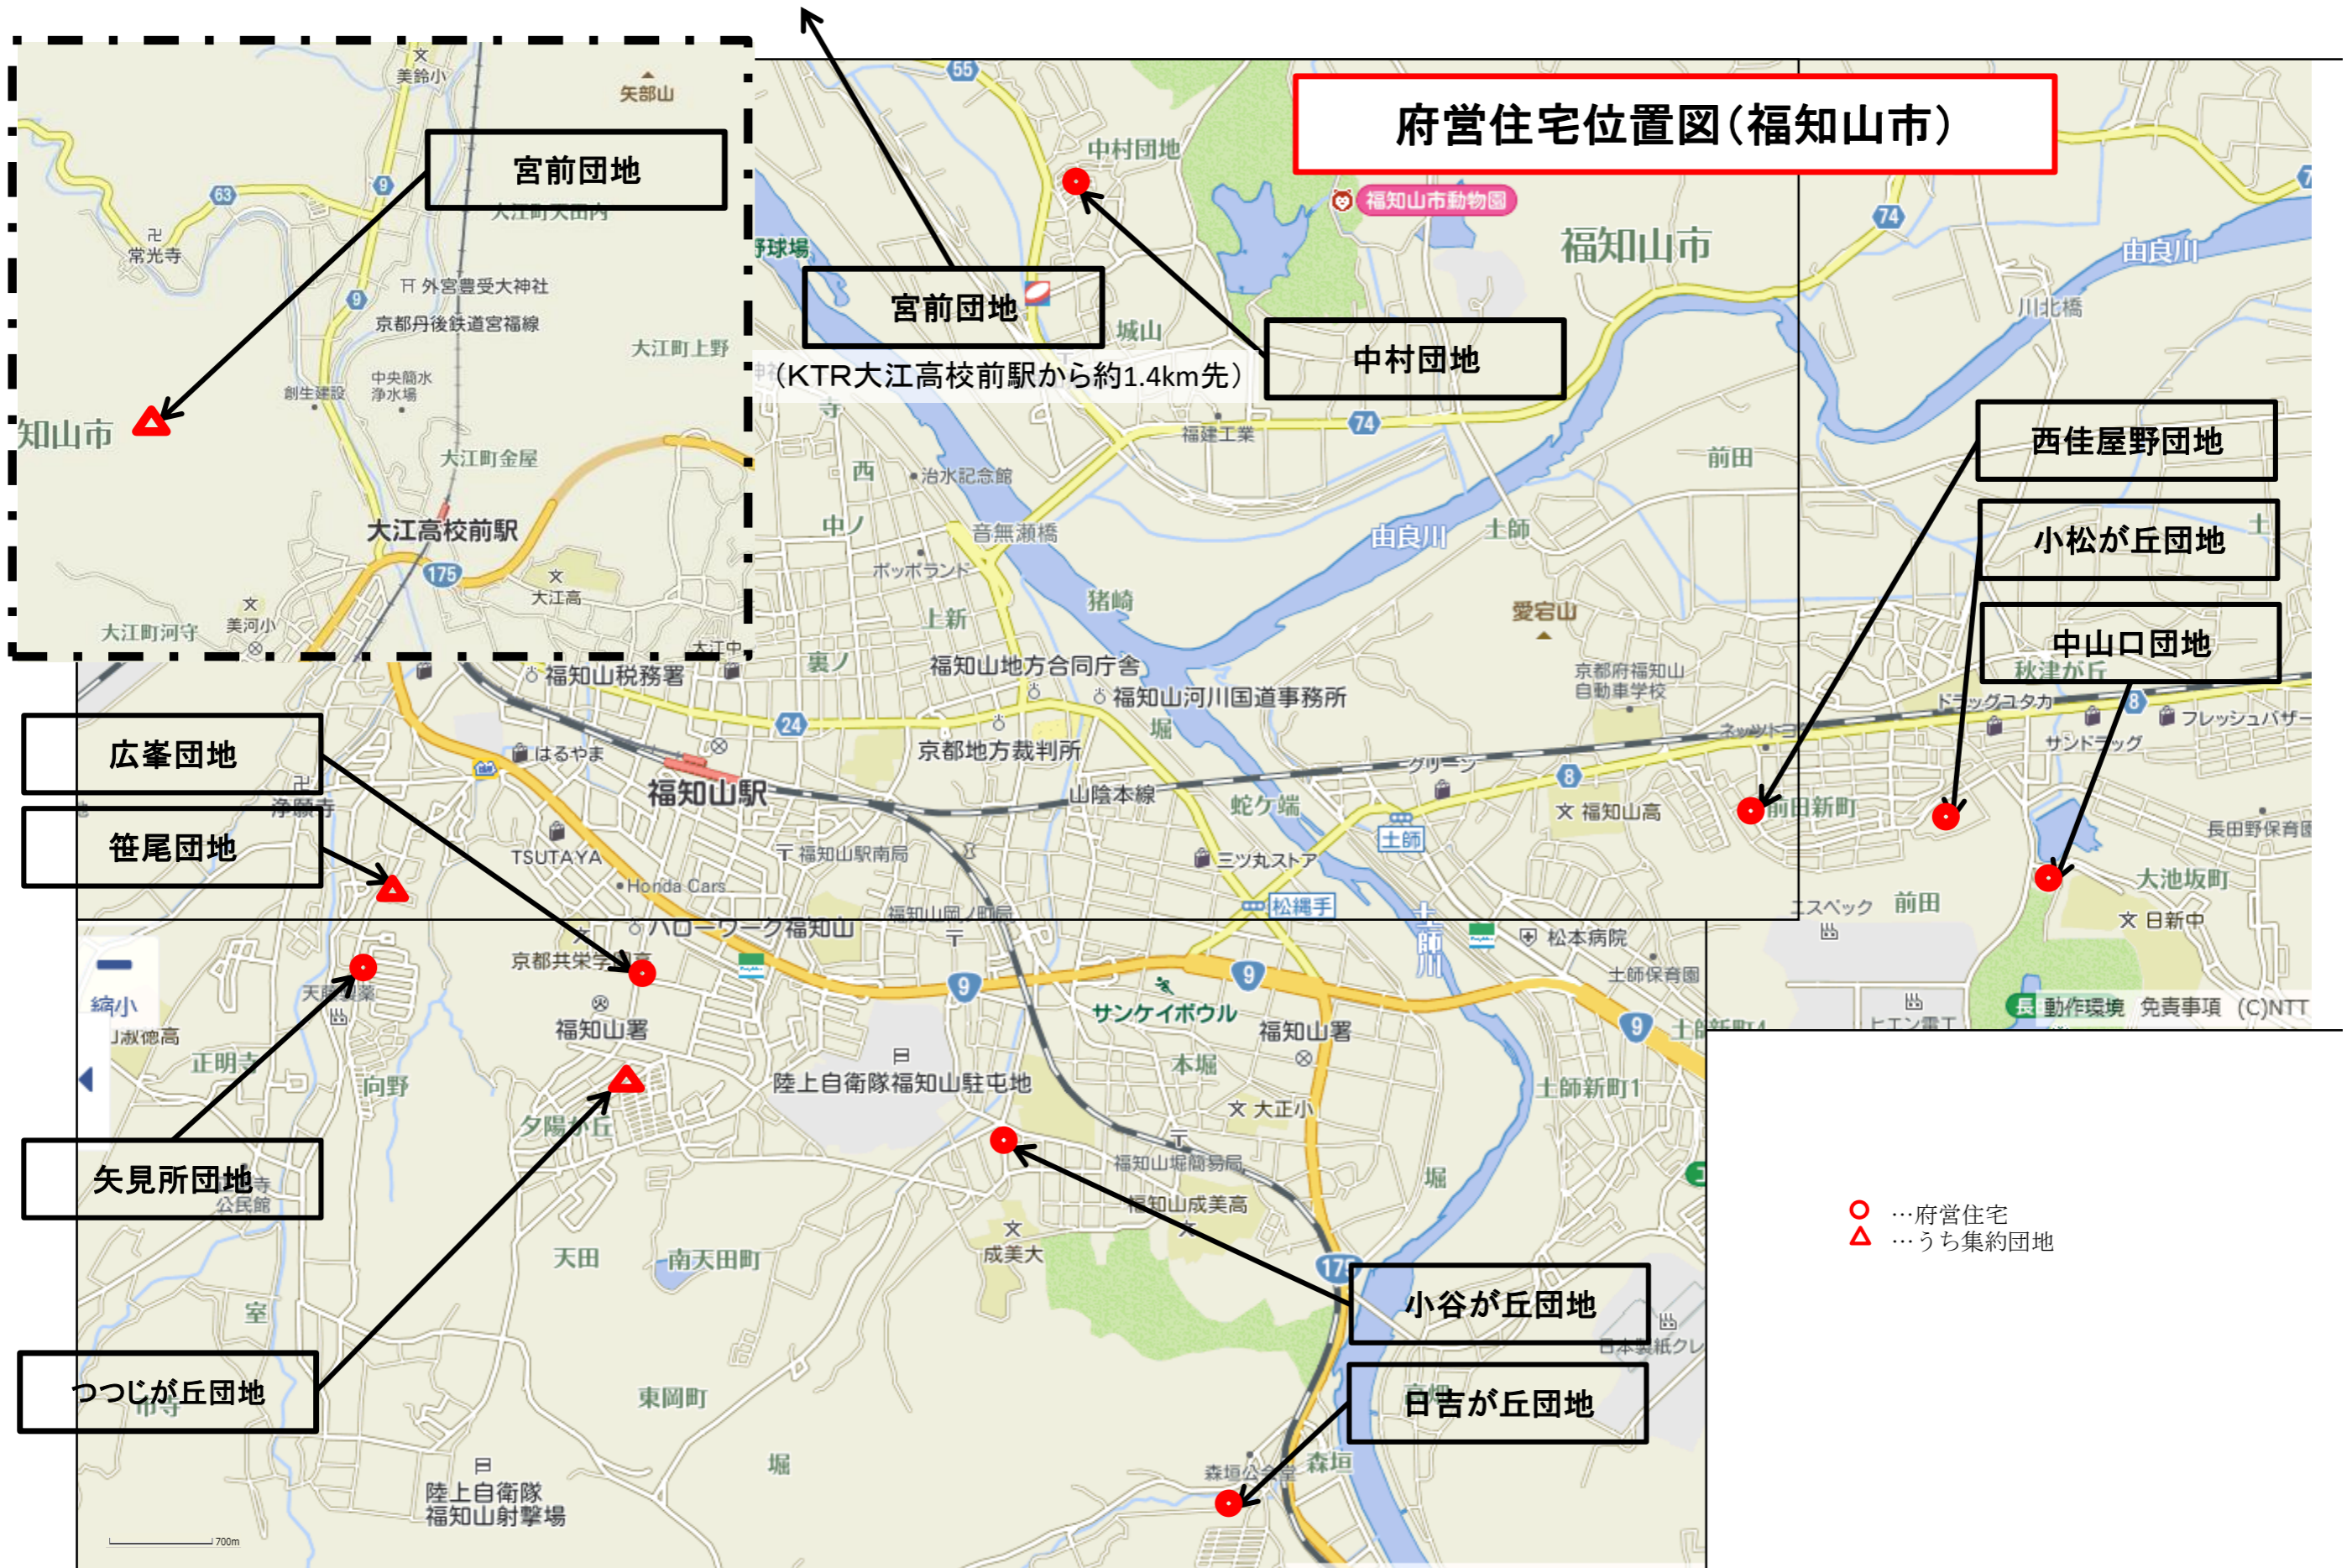

府営住宅位置図(福知山市)

○ …府営住宅
△ …うち集約団地

府営住宅位置図(舞鶴市)

府営住宅位置図(綾部市)

(JR淵垣駅から約3km先)
東八田団地
綾部工業団地

東八田団地
京都縦貫自動車道

吉美団地
綾部工業団地

井倉新町団地
現存地

寺団地
西原町

植松団地

山根団地

府営住宅位置図(宮津市・与謝野町)

(与謝野町)

- 天神山団地
- 石田団地
- 弓木団地
- 立町団地
- 野田団地

(宮津市)

- 東波路団地
- 百合が丘団地

(与謝野町)

- 幾地団地
- 四辻団地
- 明石団地
- 加悦奥団地
- 上げ石団地
- 後野団地