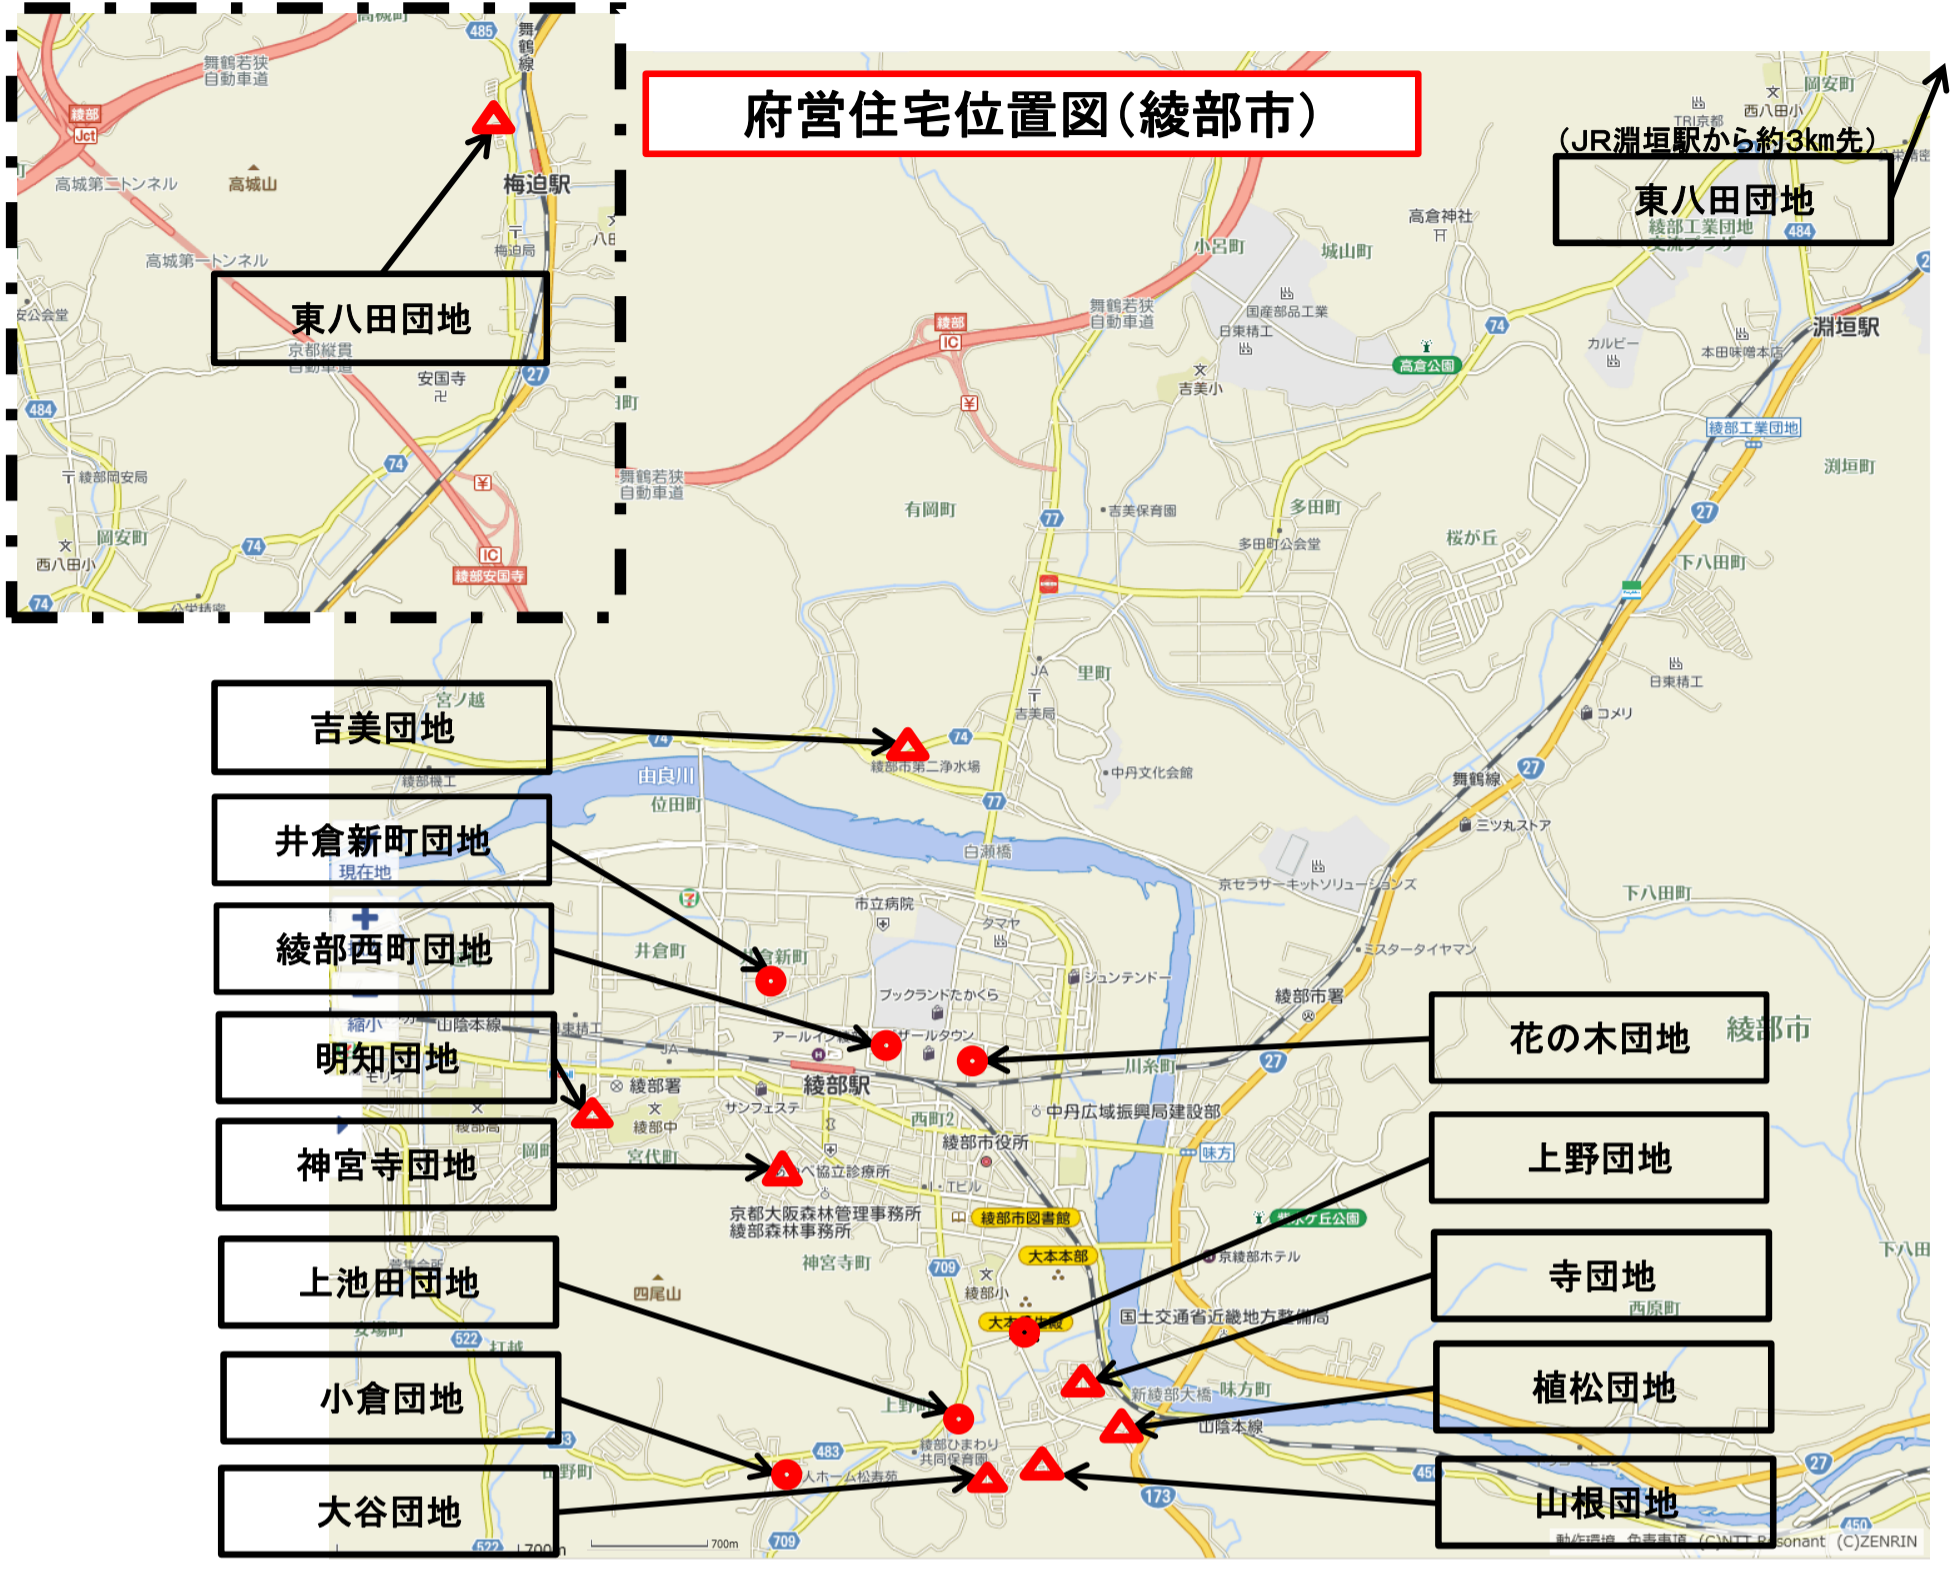

府営住宅位置図(福知山市)

○ …府営住宅
△ …うち集約団地

府営住宅位置図(舞鶴市)

府営住宅位置図(綾部市)

(JR淵垣駅から約3km先)
東八田団地
綾部工業団地

東八田団地
京都縦貫自動車道

吉美団地
綾部工業団地

井倉新町団地
現存地

寺団地
西原町

植松団地

山根団地

府営住宅位置図(宮津市・与謝野町)

(与謝野町)

- 天神山団地
- 石田団地
- 弓木団地
- 立町団地
- 野田団地

(宮津市)

- 東波路団地
- 百合が丘団地