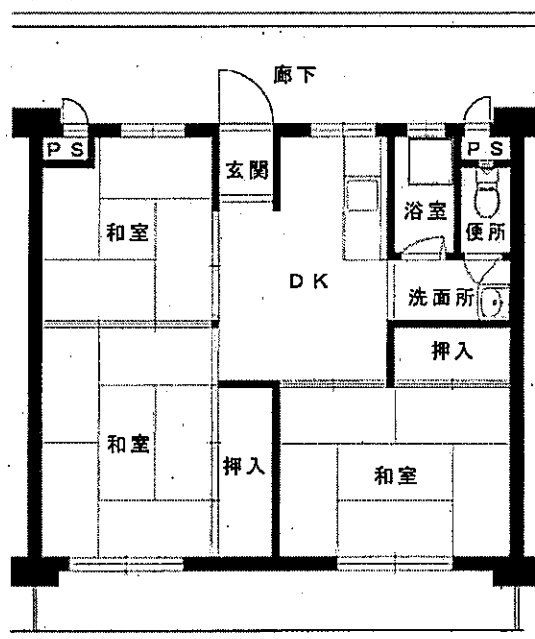

羽束師団地

間取図

岩倉長谷団地

間取図

小栗栖西

平面図

小栗栖西団地

山科東野団地

間取図

北後藤団地

間取図

下矢田団地 3DK 間取図

募集团地番号

洛西西境谷団地 全棟 3DK (6450幅)

募集团地番号

下津屋 3DK 間取図