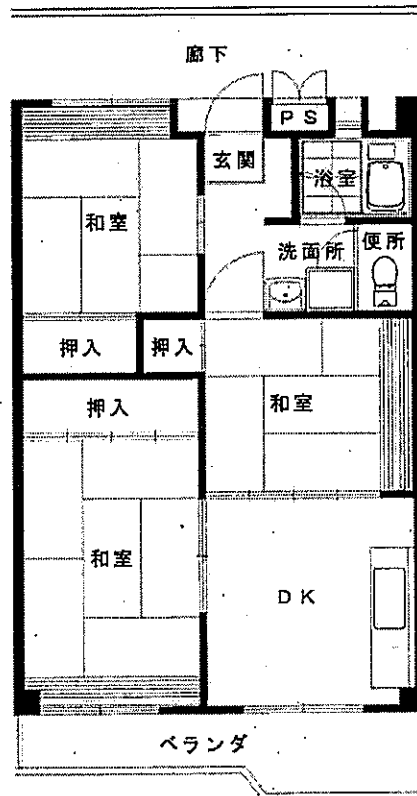

羽束師団地

間取図

岩倉長谷団地

間取図

小栗栖西

平面図

小栗栖西団地

山科東野団地

間取図

北後藤団地

間取図

下矢田団地 3DK 間取図

募集团地番号

洛西西境谷団地 全棟 3DK (6450幅)

募集团地番号

下津屋 3DK 間取図