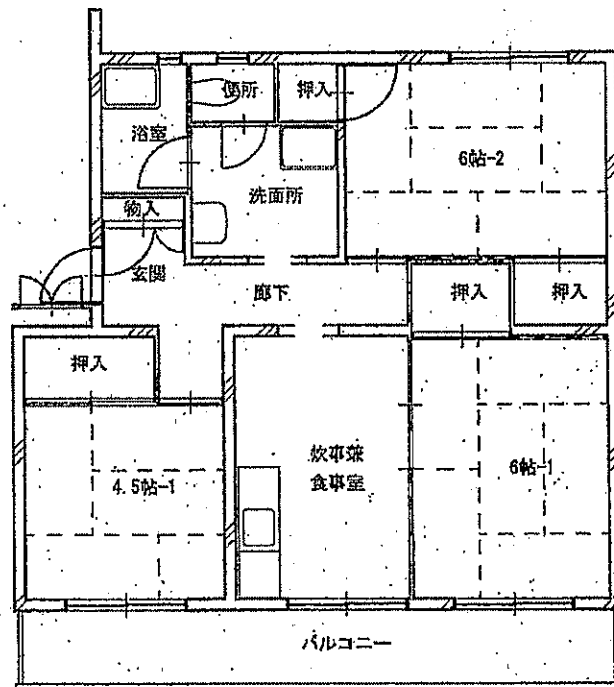

間取図

北後藤団地

間取図

下矢田団地 3DK 間取図

募集团地番号

洛西西境谷団地 全棟 3DK (6450幅)

募集团地番号

下津屋 3DK 間取図