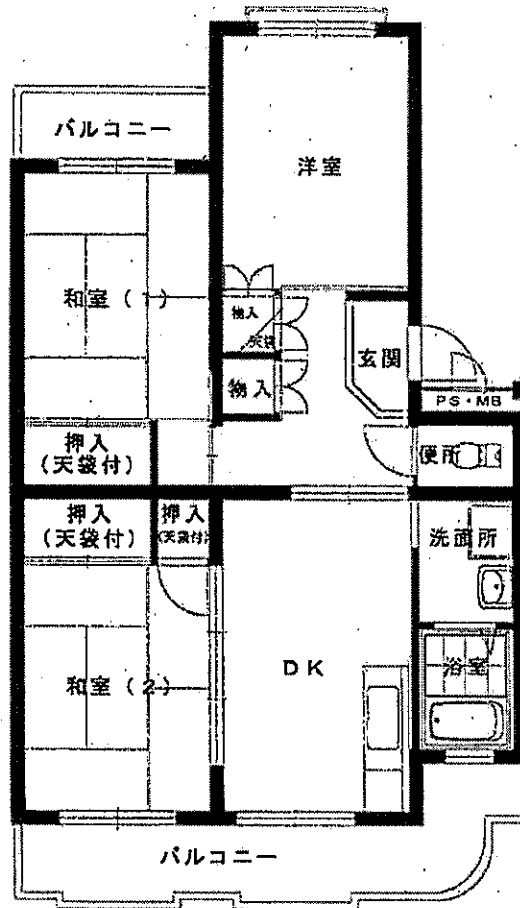

間取図

北後藤団地

間取図

下矢田団地 3DK 間取図

募集团地番号

洛西西境谷団地 全棟 3DK (6450幅)

募集团地番号

下津屋 3DK 間取図