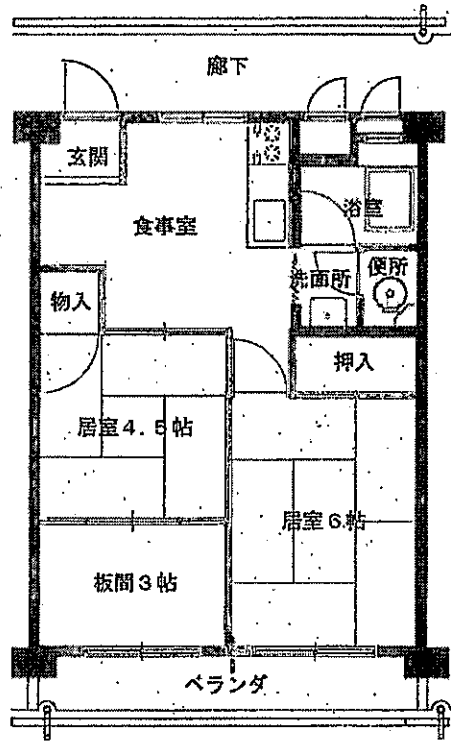

間取図

北後藤団地

間取図

下矢田団地 3DK 間取図

募集团地番号

洛西西境谷団地 全棟 3DK (6450幅)

募集团地番号

下津屋 3DK 間取図

募集团地番号

府営西大久保団地 3DK 間取図

募集団地番号

府営西大久保団地 2DK 間取図

募集团地番号

府営西大久保団地 3DK 間取図

募集団地番号

西大久保 3DK-B 間取図