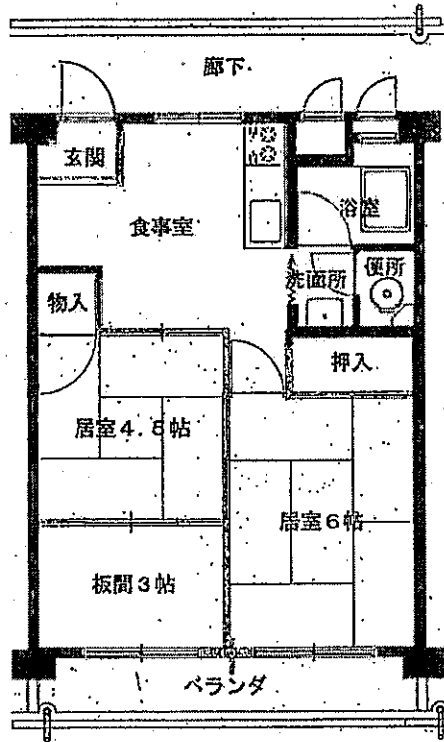

府営西大久保団地 3DK 間取図

募集団地番号