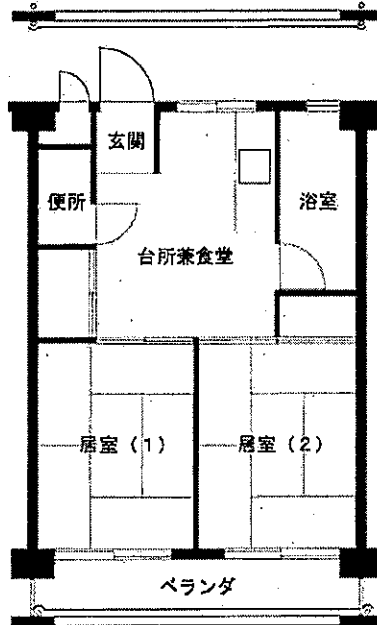

羽束師団地

間取図

岩倉長谷団地

間取図

小栗栖西

平面図

小栗栖西団地

山科東野団地

間取図

北後藤団地

間取図

下矢田団地 3DK 間取図

募集团地番号

洛西西境谷団地 全棟 3DK (6450幅)

募集团地番号

下津屋 3DK 間取図