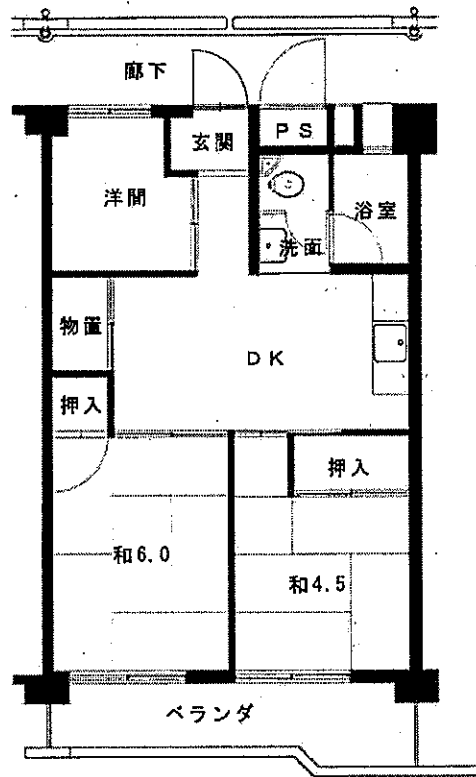

羽束師団地

間取図

岩倉長谷団地

間取図

小栗栖西

平面図

小栗栖西団地

山科東野団地

間取図

北後藤団地

間取図

下矢田団地 3DK 間取図

募集团地番号

洛西西境谷団地 全棟 3DK (6450幅)

募集团地番号

下津屋 3DK 間取図