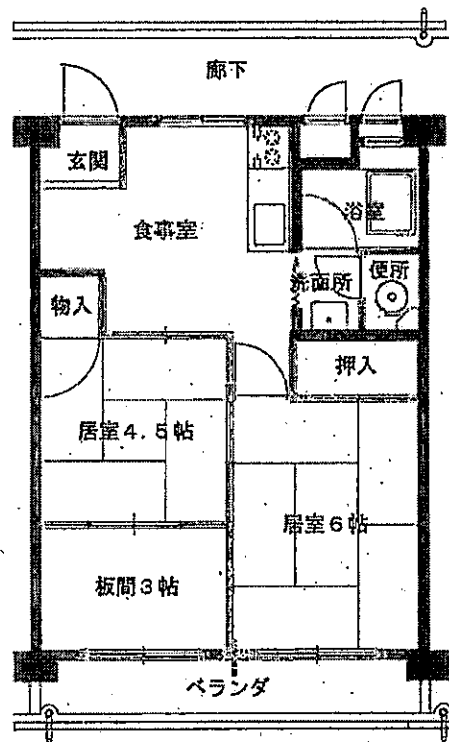

間取図

北後藤団地

間取図

下矢田団地 3DK 間取図

募集团地番号

洛西西境谷団地 全棟 3DK (6450幅)

募集团地番号

下津屋 3DK 間取図

募集团地番号

府営西大久保団地 3DK 間取図

募集団地番号

府営西大久保団地 2DK 間取図

募集团地番号

府営西大久保団地 3DK 間取図

募集団地番号

西大久保 3DK-B 間取図

募集团地番号

府営西大久保団地 3DK 間取図

募集団地番号

田辺 3K 間取図

募集团地番号

田辺 3K 間取図

募集团地番号