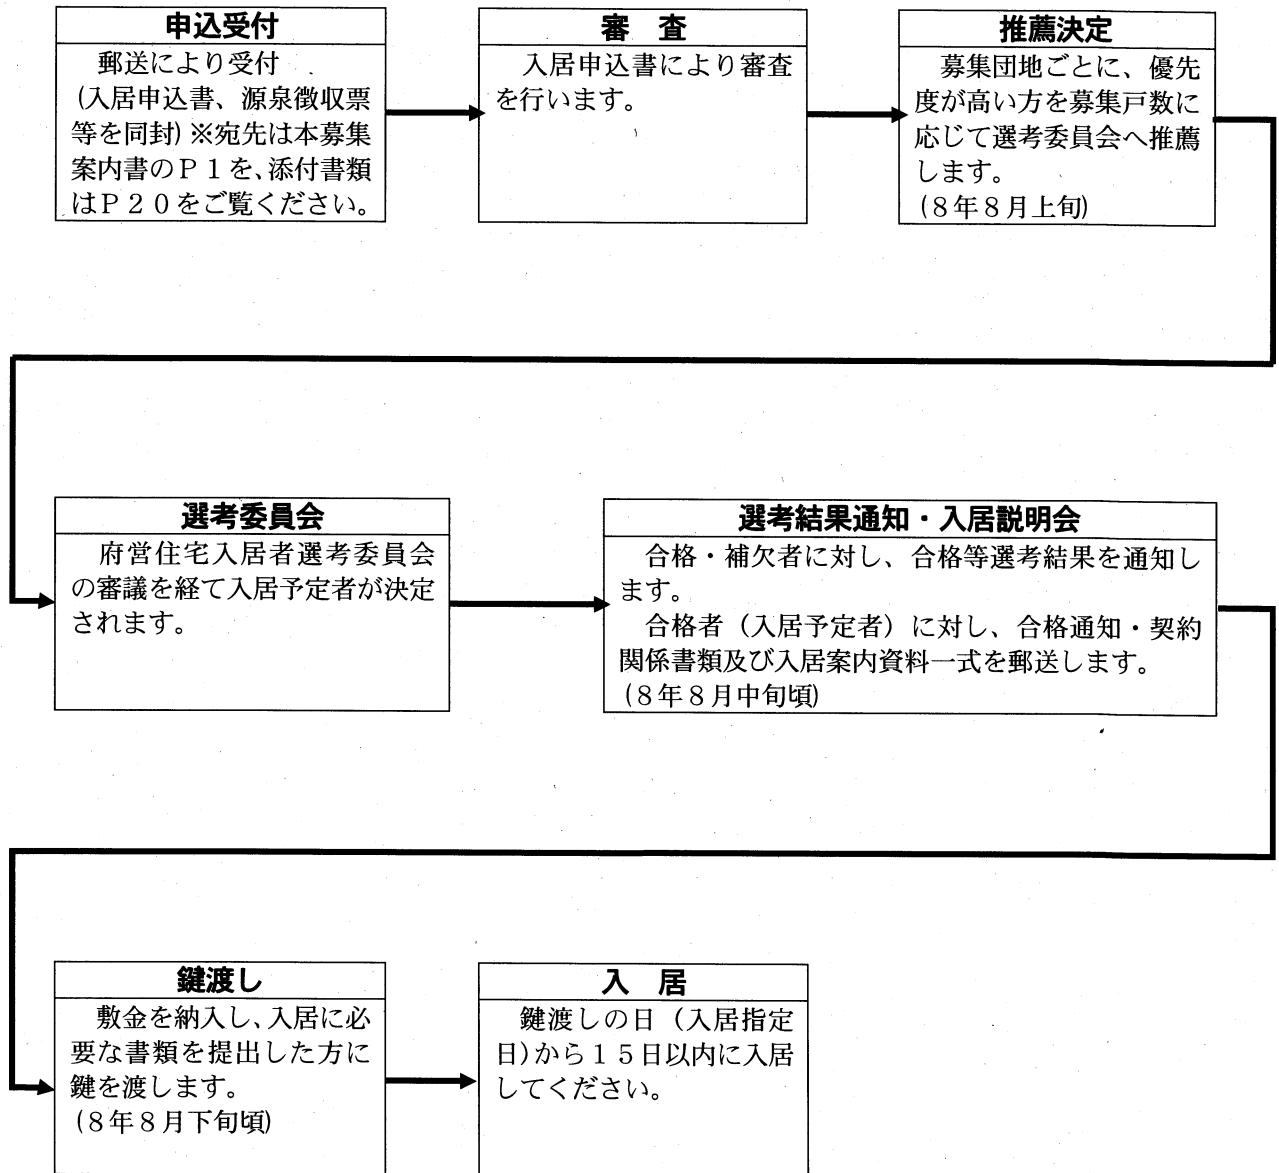

5. 入居までの手続

※婚姻届・離婚届等の提出日より令和8年9月下旬頃

注1 審査の結果、府営住宅入居者選考委員会への推薦が決定された方については、住民票などの提出についてお知らせしますので、提出期限までに必ず提出してください。(電話でご連絡する場合がありますので、確実に連絡がつく連絡先の電話番号を入居申込書に記入してください。)

注2 推薦又は当選を辞退される場合は、速やかに辞退届をご提出ください。

その他

1 緊急連絡先

入居に当たっては緊急連絡先の届出が必要です。詳細については入居案内資料等を確認してください。

○緊急連絡先についての注意事項

- (1) 入居者及び緊急連絡先の個人情報について、管理上必要となる範囲で収集、利用、提供することについて同意をお願いしており、この目的以外には使用いたしません。
- (2) 入居者の安否確認、事件・事故等の緊急時にご協力をお願いする場合がありますので可能な限り同居者以外の親族で連絡のつきやすい方を届け出てください。ただし、難しい場合は、親族以外の方又は法人その他の団体（福祉施設等）でも構いません。
- (3) 緊急連絡先はできるだけ2人届け出てください。ただし、難しい場合は、1人でも構いません。
※なお、令和2年4月1日以降、連帯保証人が不要となりました。
- 2 敷金として家賃月額3か月分を鍵渡しまでに納付し、鍵渡し時に領収書のコピーを提出してください。
日割家賃が発生する場合は別途期限までに納付してください。
- 3 府営住宅には、無断で他の親族等を同居させることはできません。
- 4 府営住宅では動物の飼育はできません。
〔 犬や猫などを飼いますと、なき声・臭い等で隣近所に迷惑をかけますので、絶対に飼わないでください。 〕
- 5 府営住宅を住まい以外の目的に使用することはできません。
- 6 その他府営住宅条例・規則及び京都府の指示に従わなければなりません。