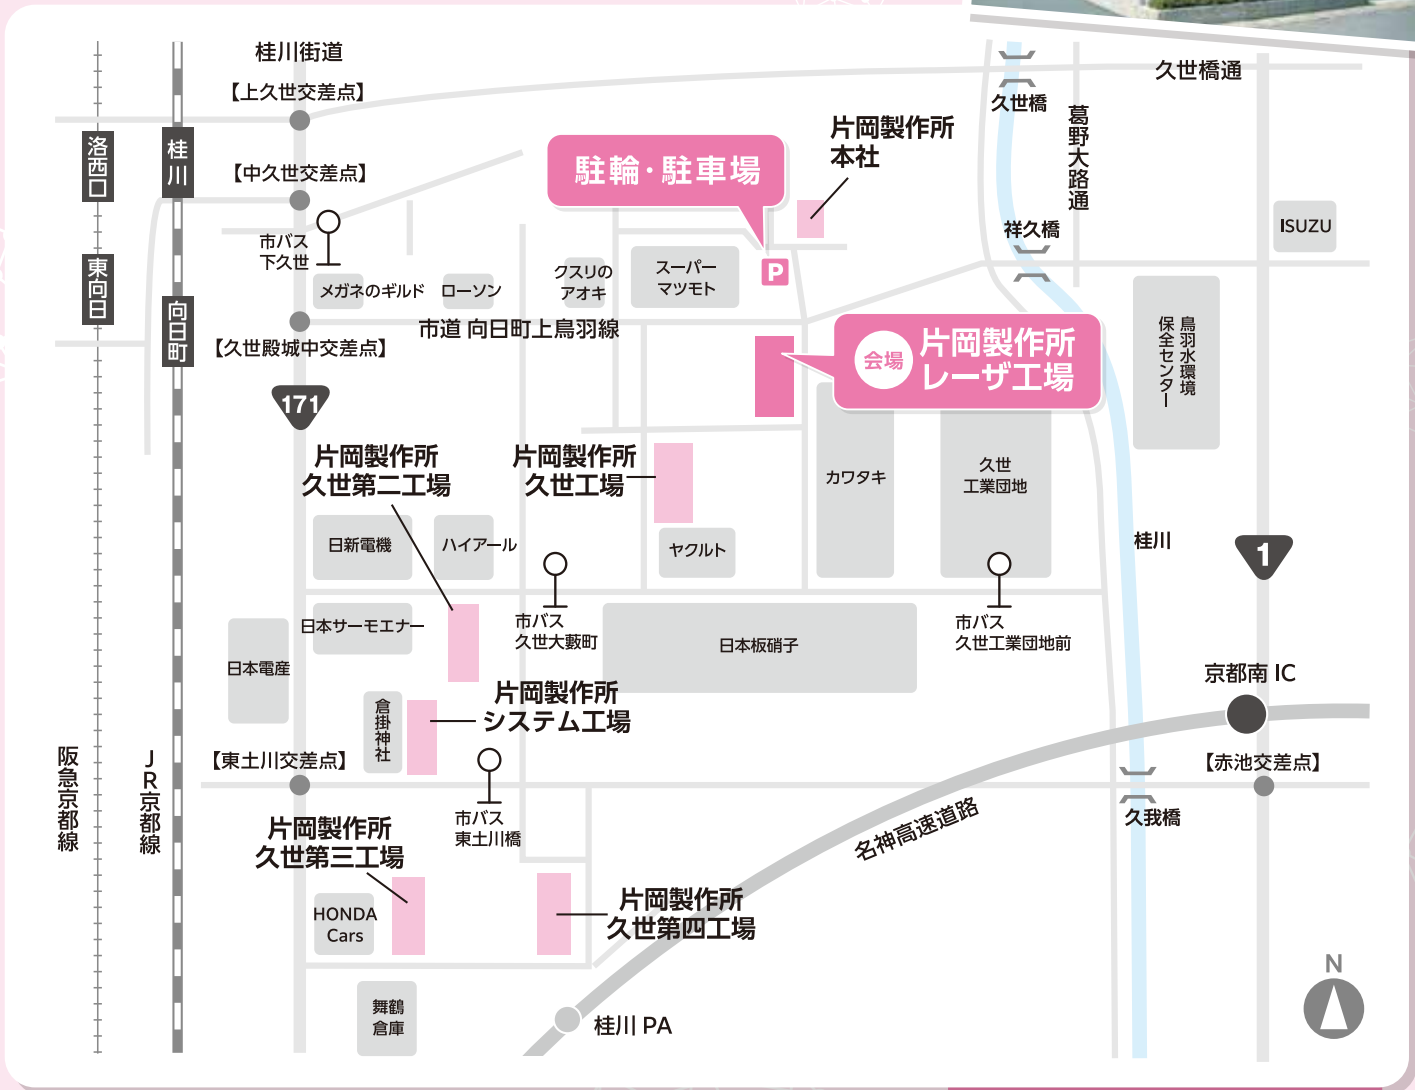

お問い合わせ先

株式会社日商社 [Mail] steamgirls@nisshosha.co.jp

<https://www.nisshosha.co.jp/>

※本イベントは、株式会社日商社が京都府から受託し、運営しています。

お申し込み
はコチラ!

《申し込み締め切り:8月7日まで》

職場見学会・交流会 8.8

2023.

会場 株式会社片岡製作所 レーザ工場

〒601-8203 京都市南区久世築山町 203-2

ACCESS [アクセス]

- ★ JR向日町駅よりタクシーにて約10分
- ★ 市バス13系統 (四条烏丸発、西大路四条、西大路駅前、久世工業団地行き) で久世大藪町下車、徒歩8分
- ★ 市バス78系統 (京都駅発、京都駅八条口、西大路九条、久世工業団地行き) で久世大藪町下車、徒歩8分
- ★ 市バス南1系統 (竹田駅西口発、または桂駅東口発) で下久世下車、徒歩15分
- ★ 車の場合: 名神高速「京都南インター」で降り、京都方面に直進。「ISUZU」の角を左折
- ★ JR京都駅よりタクシーにて約25分 (約¥3,000)
タクシーは時間帯により交通渋滞有り