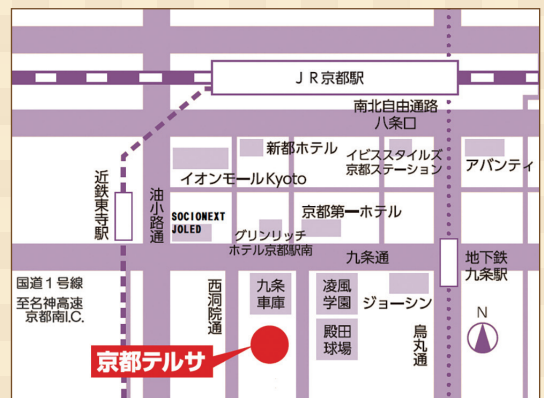

# KYOのあけぼの フェスティバル 2024

2024年

11月2日(土)

入場  
無料

10:00-15:00

京都テルサ (京都府民総合交流プラザ)

京都市南区東九条下殿田町70

#あたらしいカタチ～子どもとともに輝く京都～

## プログラム

●式典(10:00-10:20) 西館1階 テルサホール

●京都府あけぼの賞表彰式(10:20-11:00) 西館1階 テルサホール

様々な分野での活躍で功績の著しい、京都にゆかりのある女性やグループに贈られます。

●講演(11:00-12:00) 西館1階 テルサホール

【講師】

しらかわ とうこ  
相模女子大学大学院 特任教授 白河 桃子 氏

住友商事、リーマンブラザーズなどを経て執筆活動に入る。2008年に中央大学教授の山田昌弘氏と『婚活』時代』を上梓、婚活ブームの火付け役に。内閣府男女共同参画局「男女共同参画会議専門調査会」専門委員、内閣官房「働き方改革実現会議」有識者議員などを務める。働き方改革、女性活躍、ジェンダー、ダイバーシティ経営などをテーマとする。

## 会場へのアクセス

京都テルサ (京都府民総合交流プラザ)

京都市南区東九条下殿田町70

- JR京都駅(八条口西口)より南へ徒歩約15分
- 近鉄東寺駅より東へ徒歩約5分
- 地下鉄九条駅4番出口より西へ徒歩約5分
- 市バス九条車庫南へすぐ
- 名神京都南インターより国道1号北行き市内方面へ九条通を東へ、九条新町交差点を南へ

駐車場は大変混雑が予想されますので、ご来場は公共交通機関をご利用ください。