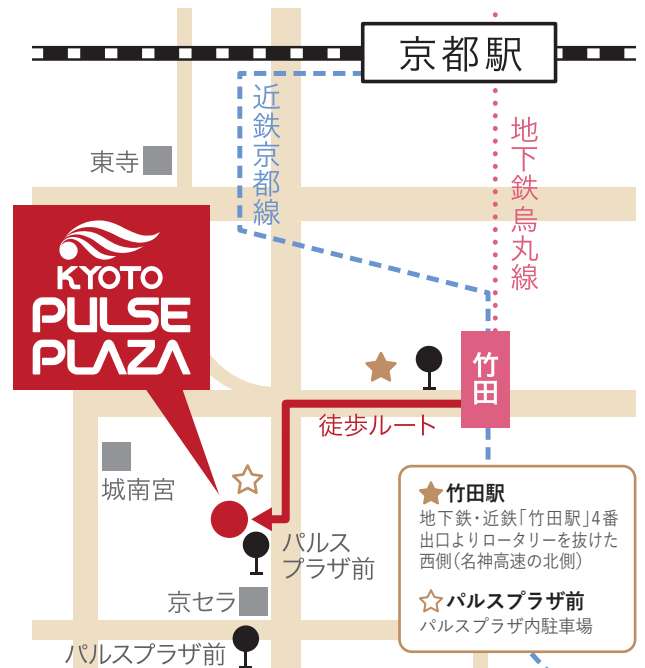

## アクセス

### 京都府総合見本市会館(京都パルスプラザ)

京都市伏見区竹田鳥羽殿町5

- 地下鉄・近鉄「竹田駅」北西4番出口から市バス又は京阪バス「パルスプラザ前」下車
- 京阪「中書島駅」北出口から市バス又は京阪バス「パルスプラザ前」下車

※竹田駅から無料シャトルバスを運行します。

駐車場は大変混雑が予想されますので、ご来場は公共交通機関をご利用ください。

無料シャトルバス 時刻表					
時	★竹田駅発	☆パルスプラザ発	時	★竹田駅発	☆パルスプラザ発
8	30		12	0 30	15 45
9	0 30		13	0 30	15 45
10	0 30		14	0 30	15 45
11	0 30	15 45	15	0 30	15 45

☆☆マークは無料シャトルバス乗り場です。