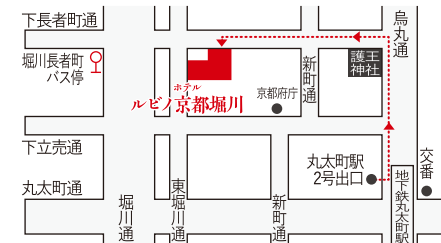

ホテルルビノ京都堀川の駐車場はご利用できません。ご来場の際は、公共交通機関でお越しください。(駐輪場あり)

- ●市バスご利用の場合…
  [堀川下町者町バス停] 徒歩約2分
- ●地下鉄ご利用の場合…
  [地下鉄烏丸線 丸太町駅] 2番出口 徒歩約15分

あけぼのフェスティバルの
情報をHPで更新しています。