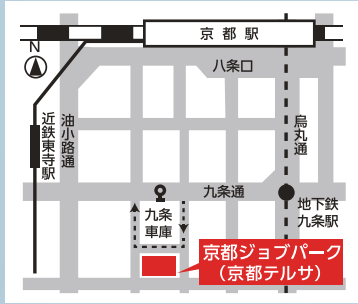

### インターンシップ先を探す

インターンシップ募集中企業の検索サイト。インターンシップコーディネーターへの相談予約も。

詳しくは  
コチラ

# 京都ジョブパークのご案内

## 京都ジョブパーク

〒601-8047  
京都市南区東九条下殿田町70 京都テルサ  
TEL:075-682-8915

◎駐車場(※有料) ◎保育室あり(※事前予約制)

- JR京都駅(南北自由通路八条口)から徒歩15分
- 近鉄東寺駅・地下鉄九条駅から徒歩8分
- 市バス九条車庫前すぐ

※公共交通機関をご利用ください。

Twitter

Instagram

LINE

マザーズジョブカフェ内 保育室  
(対象: 生後6カ月~就学前)  
※要予約