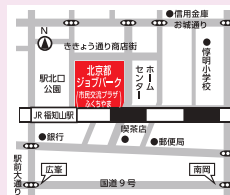

パークいこ

TEL. 075-682-8915

※日曜、祝日、年末年始はお休みです。

総合受付	月～金 9:00～19:00 土 9:00～17:00	京都 テルサ 西館 3階
就業サポートセンター		
再チャレンジコーナー		
キャリアアップサポートコーナー		
京都わかものハローワーク		
学生就職センター		
京都新卒応援ハローワーク		
インターンシップコーナー		
京の留学生支援センター		
福祉人材コーナー(福祉人材ジョブカフェ)		
就労準備支援コーナー(京都自立就労サポートセンター)	月～土 9:00～17:00	京都 テルサ 東館 2階
ハローワークコーナー(ハローワーク京都七条) ※雇用保険業務、職業訓練業務及び企業向け業務は月～金9:00～17:15となります。		
スキルアップ相談窓口		
UIターンコーナー(京都UIターンセンター)		
はあとふるコーナー(はあとふるジョブカフェ)		
はあとふるアイリス		
農林水産業コーナー(農林水産業ジョブカフェ)		
生活相談コーナー		
生涯現役応援コーナー		

## マザーズジョブカフェ(らら京都内) TEL.075-692-3445

女性再就職支援コーナー	月～土 9:00～17:00	京都 テルサ 東館 2階
ひとり親自立支援コーナー(京都府ひとり親家庭自立支援センター)		
マザーズコーナー(ハローワーク京都七条)		

## 北京都ジョブパーク

京都府北部地域(福知山市・舞鶴市・綾部市・宮津市・京丹後市・伊根町・与謝野町)での就職をお考えの方に、就職相談、セミナーから職業紹介、就職後の定着フォローまでワンストップで支援します。

TEL. 0773-22-3815