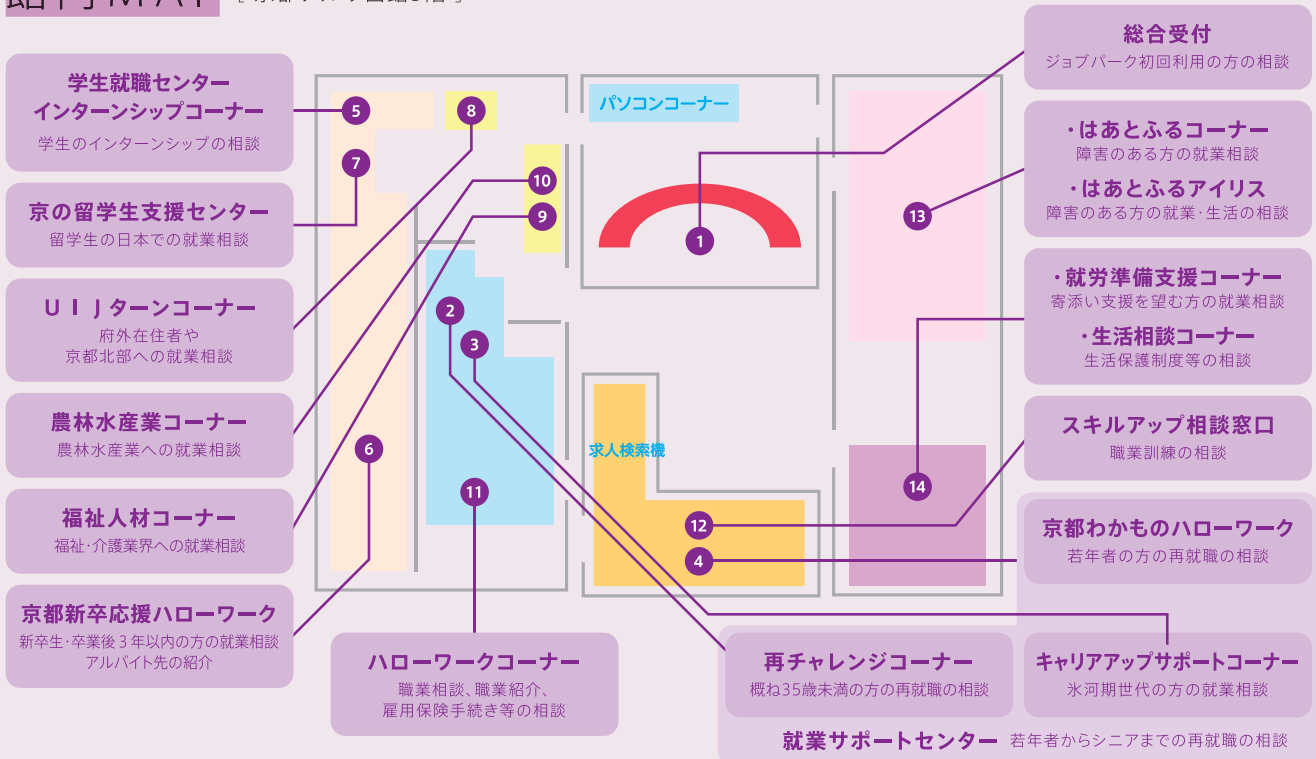

## 館内MAP [ 京都テルサ西館3階 ]

★マザーズジョブカフェ(京都テルサ東館2階) 子育て中の方などすべての女性の就業相談