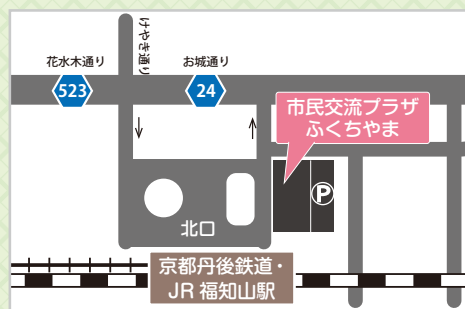

# 女性のための 社会保険

～働き方と収入の壁～

令和7年 3月18日 火 13:30～15:30

保育無料  
(要予約)

会場 市民交流プラザふくちやま4階4-1会議室

## セミナー内容

給与や社会保険、産休・育休、〇〇〇万円の壁のこと…実は詳しく知らないという方も多いのでは。社会保険労務士の講師が、令和6年10月の法律改正も含めて女性が働くうえで知っておくべき制度をわかりやすくお伝えします。

本セミナーは、京都府が開設する女性のための就業支援施設「マザーズジョブカフェ」が主催しております。子育て中の方ももちろん、女性の方ならどなたでもご利用いただけます。お気軽にどうぞ。

対象 働きたい女性の方

保育 生後6か月～就学前のお子さん(定員あり・要予約)

申込 チラシ右下の二次元コードからアクセスいただくか、マザーズジョブカフェ総合受付(電話:075-692-3445)までお電話ください。

保育希望の方は追って北京都ジョブパーク保育ルーム(電話:0773-22-3897)から事前のご利用案内の連絡をいたします。

- JR・北近畿タンゴ鉄道【福知山】駅北口下車すぐ
- 駐車場あり(無料)