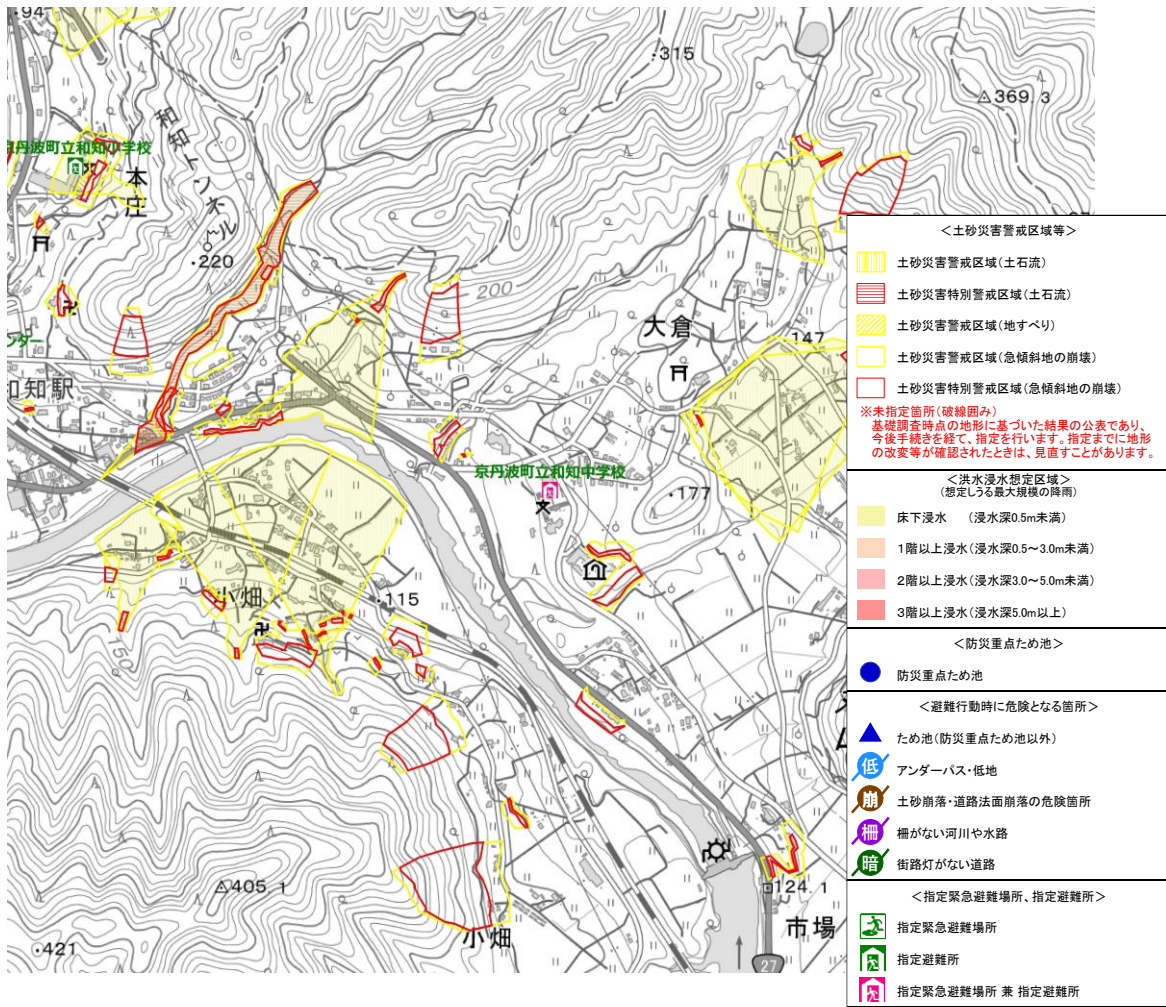

施設名称	キョウタンバチョウリツワチチュウガッコウ
	京丹波町立和知中学校
所在地	京都府船井郡京丹波町市場丸ヶ野 4

指定区分 (施設種別)		対象とする災害						
指定緊急避難場所	指定避難所							
 いのちを守る	 生活を送る	洪水	崖崩 土石流 地滑り	高潮	地震	津波	火事	内水
○	○	○	○	×	○	×	○	○

備考：

※「指定避難所」は、施設の被災状況等によって開設の可否が判断されます。「対象とする災害」は目安として示すものです。

施設周辺図

Googleマップ

避難経路上の危険箇所

本製品を複製する場合には、国土地理院の長の承認を得なければならない【測量法に基づく国土地理院長承認（複製）R 2JHf 613】