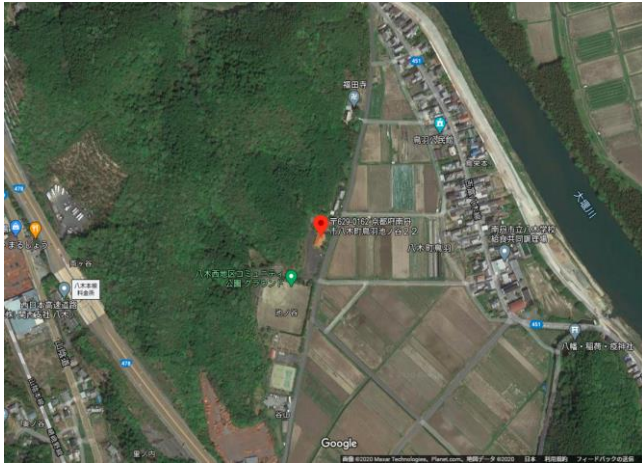

施設名称	ヤギニシチクジチシンコウカikan
	八木西地区自治振興会館
所在地	京都府南丹市八木町鳥羽池ノ谷22番地

指定区分 (施設種別)		対象とする災害						
指定緊急避難場所  いのちを守る ×	指定避難所  生活を送る ○	 洪水 ○	 崖崩 土石流 地滑り ○	 高潮 ×	 地震 ○	 津波 ×	 火事 ○	 内水 ○

備考：

※「指定避難所」は、施設の被災状況等によって開設の可否が判断されます。「対象とする災害」は目安として示すものです。

Google ストリートビュー

施設周辺図

Googleマップ

避難経路上の危険箇所

本製品を複製する場合には、国土地理院の長の承認を得なければならない【測量法に基づく国土地理院長承認（複製）R 2JHf 613】