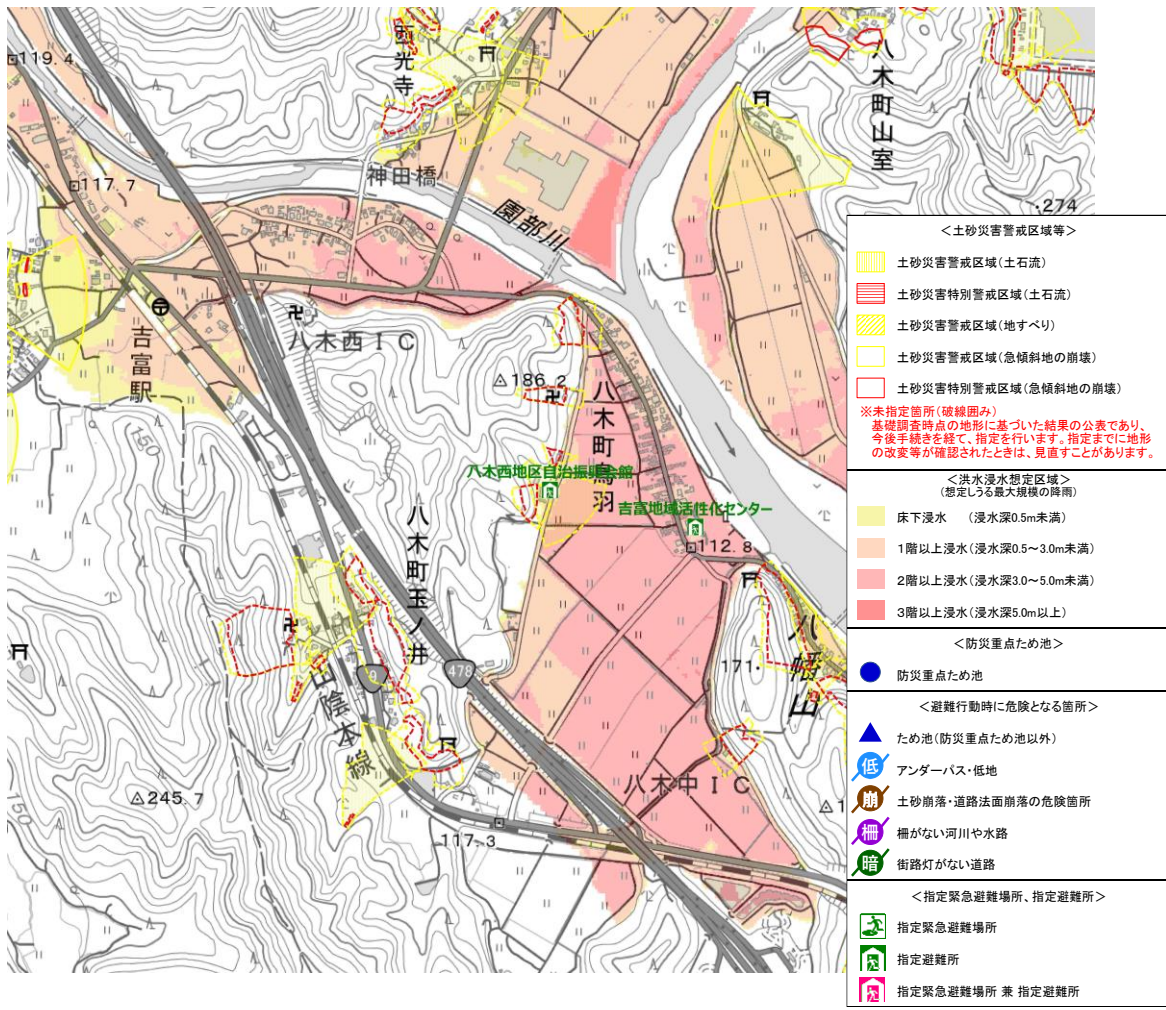

施設名称	ヤギニシチクジチシンコウカikan
	八木西地区自治振興会館
所在地	京都府南丹市八木町鳥羽池ノ谷22番地

指定区分 (施設種別)		対象とする災害						
指定緊急避難場所  いのちを守る ×	指定避難所  生活を送る ○	 洪水 ○	 崖崩 土石流 地滑り ○	 高潮 ×	 地震 ○	 津波 ×	 火事 ○	 内水 ○

備考：

※「指定避難所」は、施設の被災状況等によって開設の可否が判断されます。「対象とする災害」は目安として示すものです。

Google ストリートビュー

施設周辺図

Googleマップ

避難経路上の危険箇所

本製品を複製する場合には、国土地理院の長の承認を得なければならない【測量法に基づく国土地理院長承認（複製）R 2JHf 613】