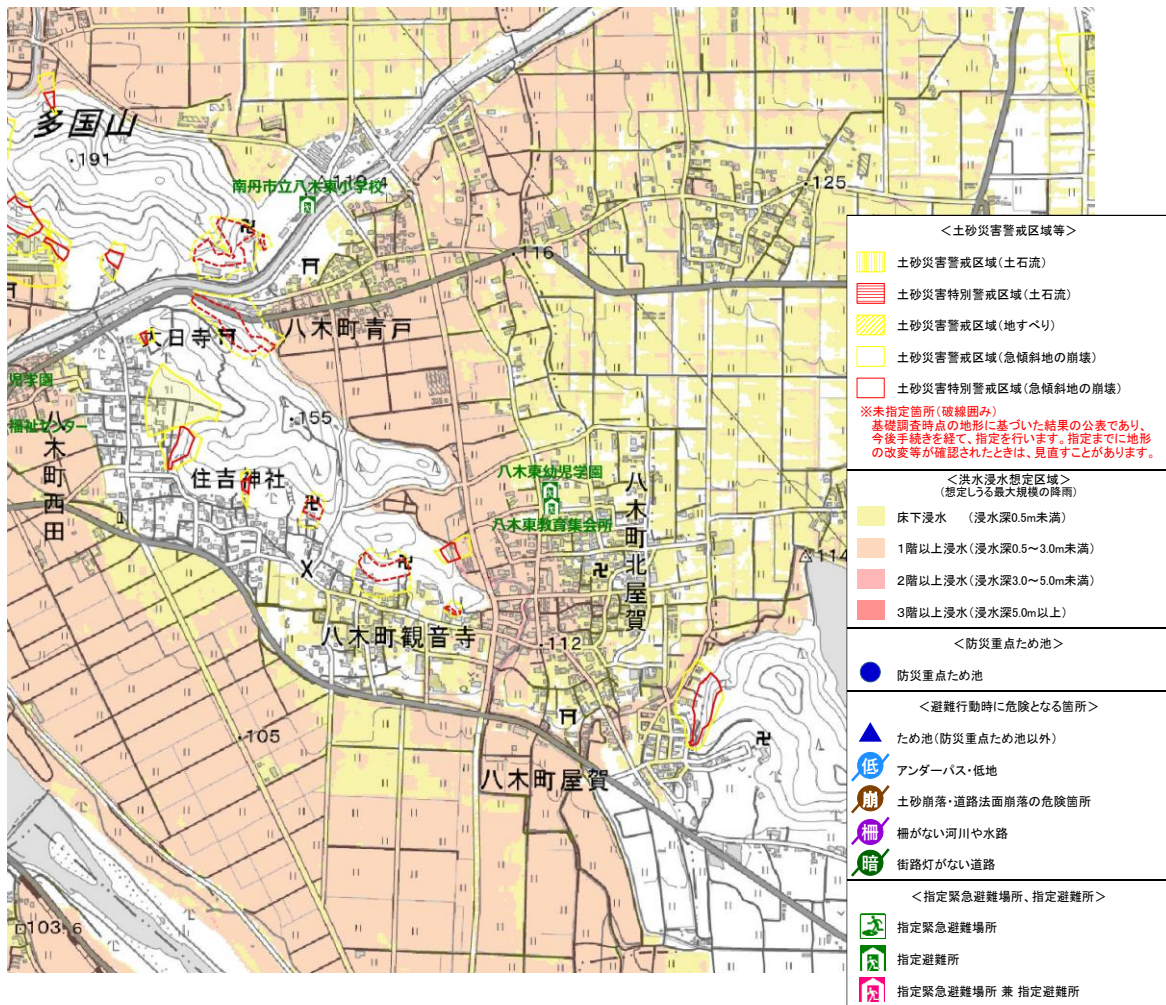

施設名称	ヤギヒガシキョウイクシュウカイジヨ
	八木東教育集会所
所在地	京都府南丹市八木町北屋賀焼石14番地1

指定区分 (施設種別)		対象とする災害						
指定緊急避難場所  いのちを守る ×	指定避難所  生活を送る ○	 洪水 ○	 崖崩し 土石流 地滑り ○	 高潮 ×	 地震 ○	 津波 ×	 火事 ○	 内水 ○

備考:

※「指定避難所」は、施設の被災状況等によって開設の可否が判断されます。「対象とする災害」は目安として示すものです。

Google ストリートビュー

施設周辺図

Googleマップ

避難経路上の危険箇所

本製品を複製する場合には、国土地理院の長の承認を得なければならない【測量法に基づく国土地理院長承認（複製）R 2JHf 613】