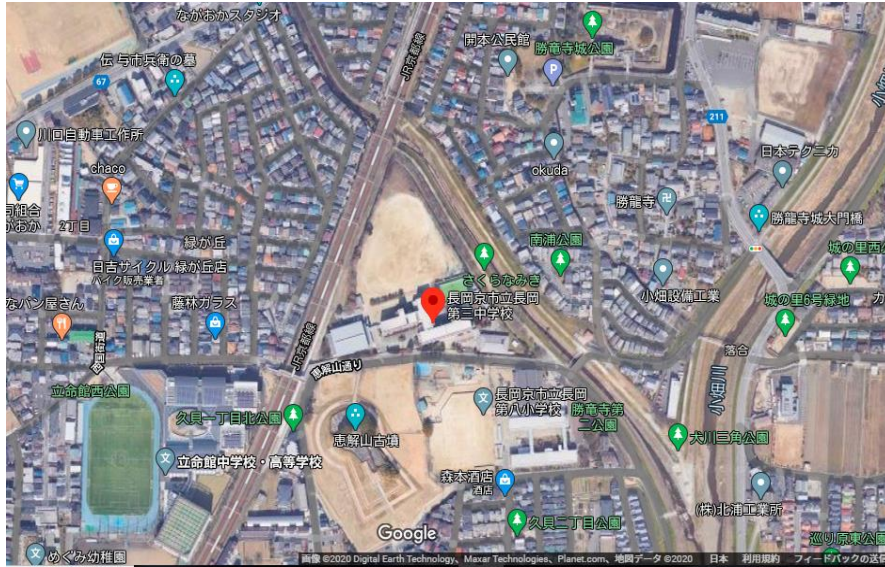

施設名称	ナガオカキョウシリツナガオカダイサンチュウガッコウ
	長岡京市立長岡第三中学校
所在地	京都府長岡京市勝竜寺28-1

指定区分 (施設種別)		対象とする災害						
指定緊急避難場所  いのちを守る <input type="radio"/>	指定避難所  生活を送る <input type="radio"/>	 洪水 <input type="radio"/>	 崖崩 土石流 地滑り <input type="radio"/>	 高潮 <input checked="" type="radio"/>	 地震 <input type="radio"/>	 津波 <input checked="" type="radio"/>	 火事 <input checked="" type="radio"/>	 内水 <input type="radio"/>

Google ストリートビュー

Google ストリートビュー

施設周辺図

Googleマップ

避難経路上の危険箇所