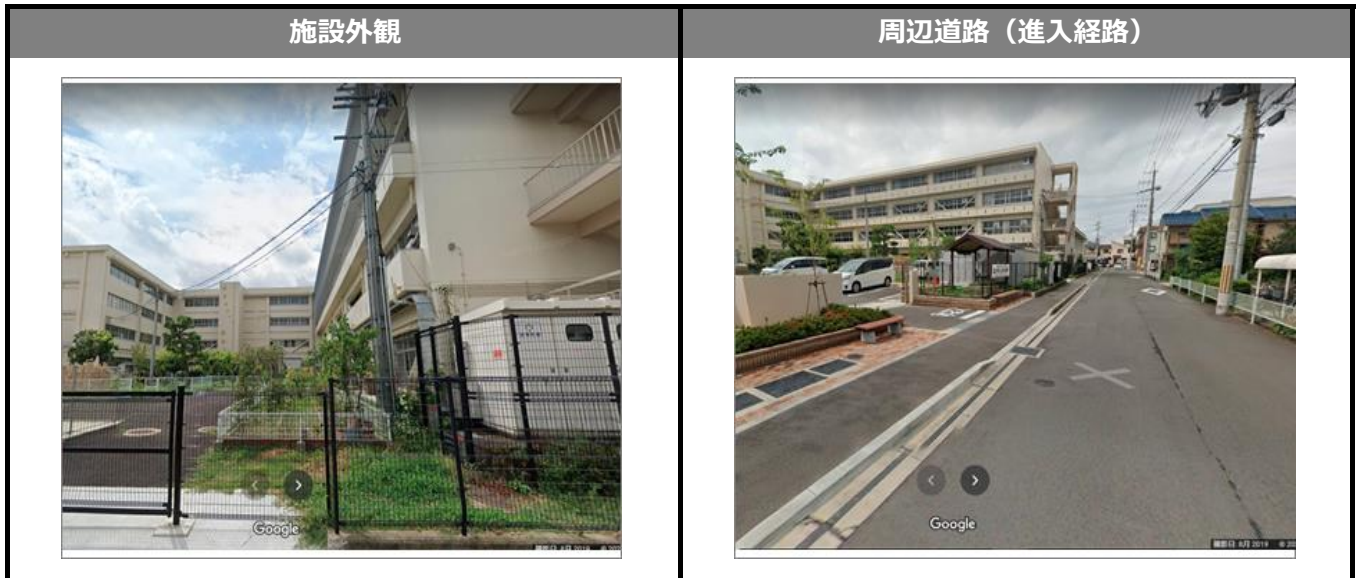

施設名称	ナガオカキョウシリツナガオカダイロクショウガッコウ
	長岡京市立長岡第六小学校
所在地	京都府長岡京市長岡2丁目3-1

指定区分 (施設種別)		対象とする災害						
指定緊急避難場所  いのちを守る <input type="radio"/>	指定避難所  生活を送る <input type="radio"/>	 洪水 <input type="radio"/>	 崖崩 土石流 地滑り <input type="radio"/>	 高潮 <input checked="" type="radio"/>	 地震 <input type="radio"/>	 津波 <input checked="" type="radio"/>	 火事 <input checked="" type="radio"/>	 内水 <input type="radio"/>

Google ストリートビュー

Google ストリートビュー

施設周辺図

Googleマップ

避難経路上の危険箇所