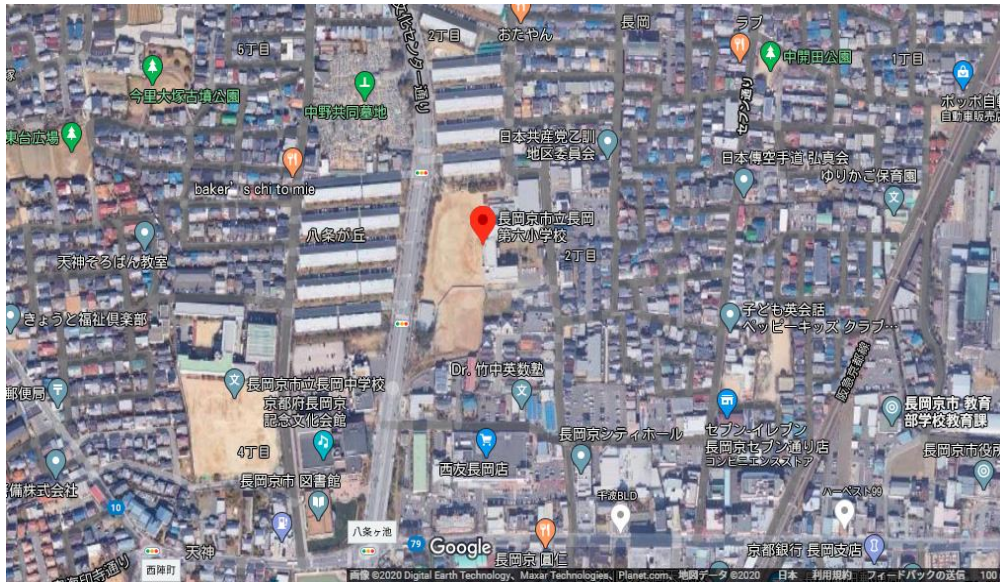

施設名称	ナガオカキョウシリツナガオカダイロクショウガッコウ
	長岡京市立長岡第六小学校
所在地	京都府長岡京市長岡2丁目3-1

指定区分 (施設種別)		対象とする災害						
指定緊急避難場所  いのちを守る <input type="radio"/>	指定避難所  生活を送る <input type="radio"/>	 洪水 <input type="radio"/>	 崖崩 土石流 地滑り <input type="radio"/>	 高潮 <input checked="" type="radio"/>	 地震 <input type="radio"/>	 津波 <input checked="" type="radio"/>	 火事 <input checked="" type="radio"/>	 内水 <input type="radio"/>

Google ストリートビュー

Google ストリートビュー

施設周辺図

Googleマップ

避難経路上の危険箇所