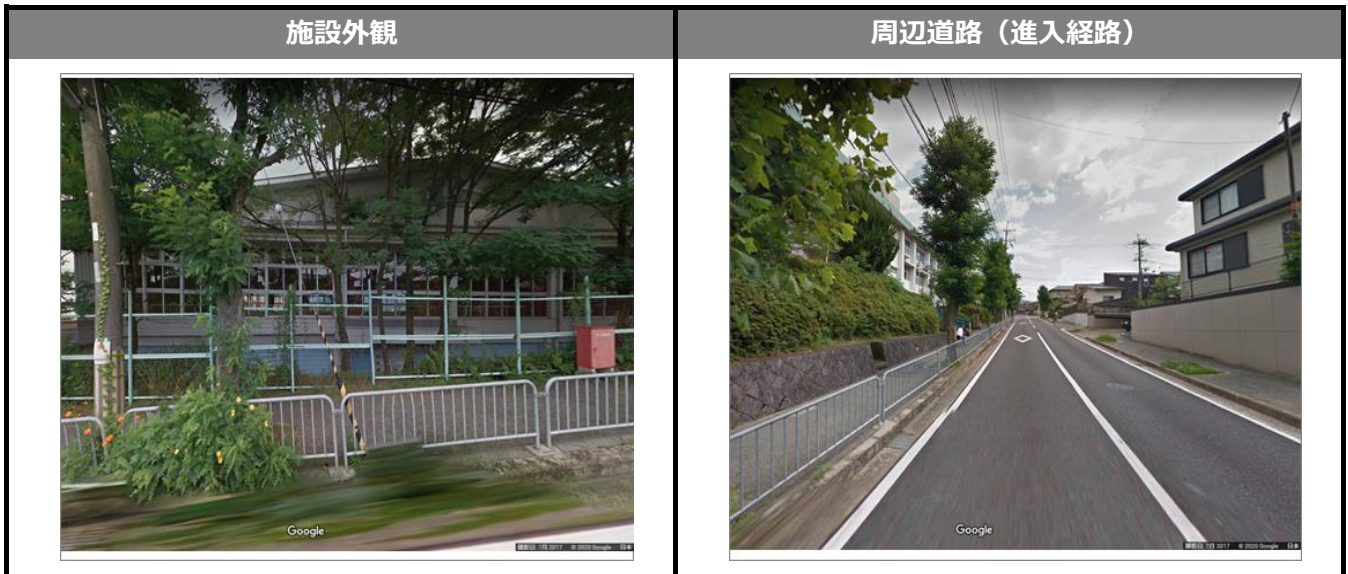

施設名称	ツツジガオカショウガッコウ [タイイクカン]
	つつじヶ丘小学校 (体育館)
所在地	京都府亀岡市西つつじヶ丘霧島台 1 - 1

指定区分 (施設種別)		対象とする災害						
<b>指定緊急避難場所</b>  いのちを守る <input type="radio"/>	<b>指定避難所</b>  生活を送る <input type="radio"/>	 <b>洪水</b> <input type="radio"/>	 崖崩 土石流 地滑り <input type="radio"/>	 <b>高潮</b> -	 <b>地震</b> <input type="radio"/>	 <b>津波</b> -	 <b>火事</b> <input type="radio"/>	 <b>内水</b> <input type="radio"/>

Google ストリートビュー

Google ストリートビュー