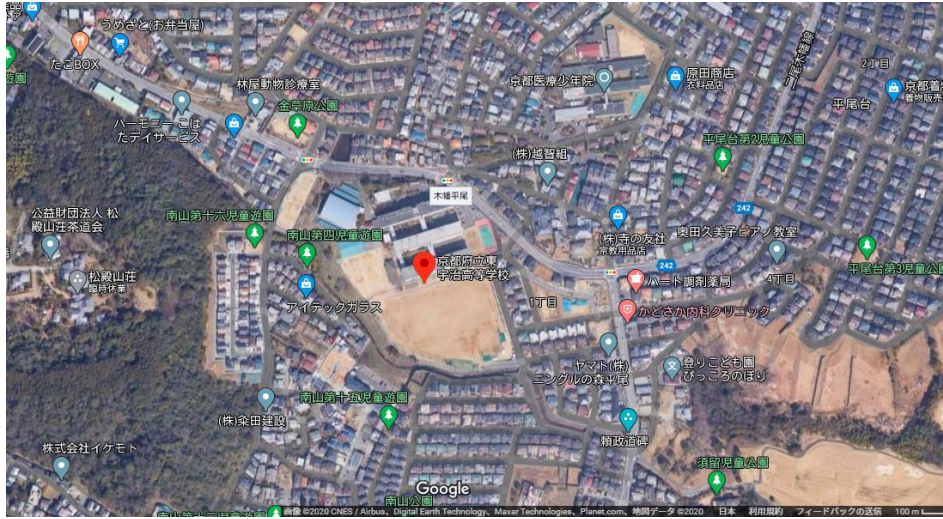

施設周辺図

Googleマップ

避難経路上の危険箇所