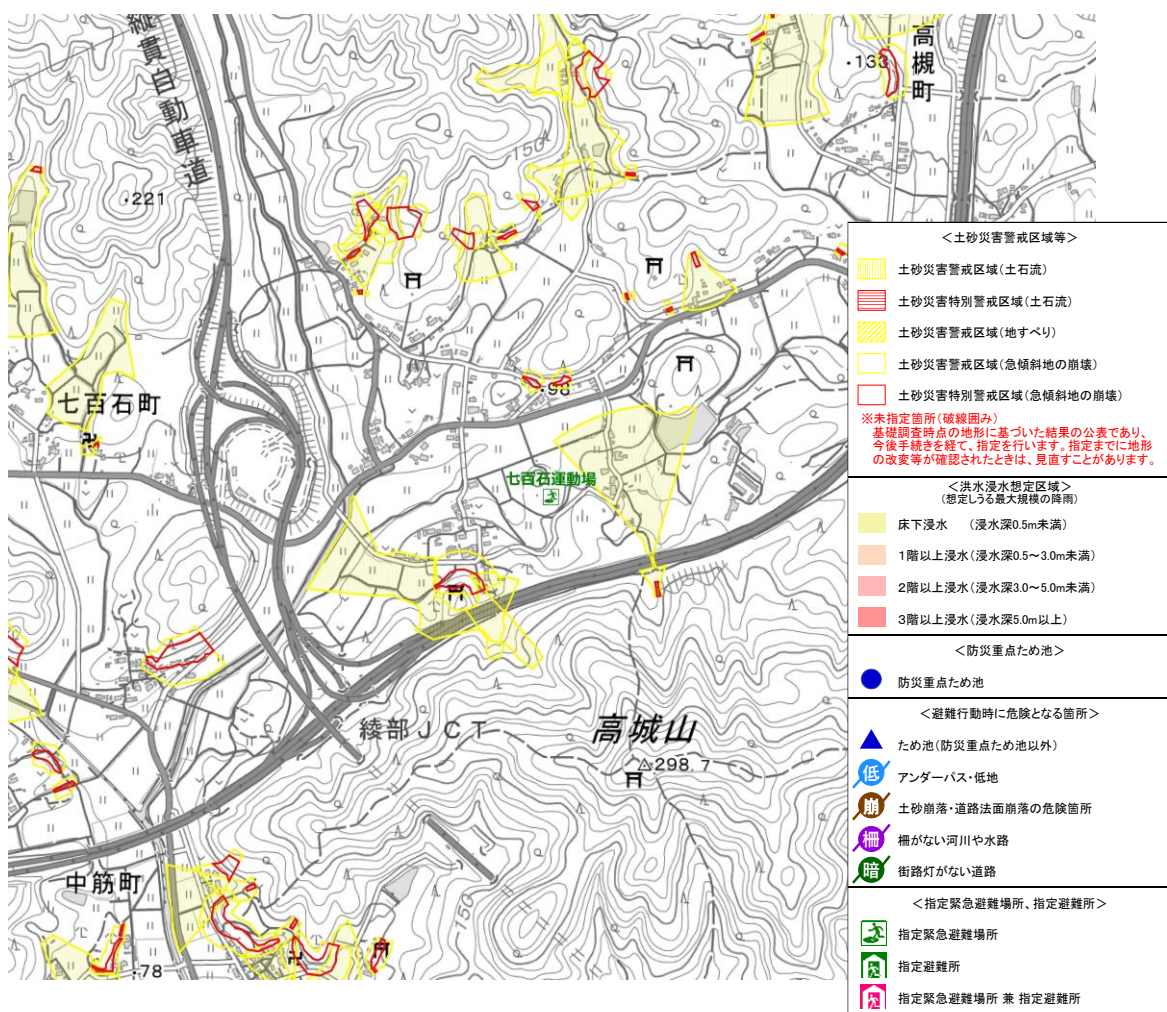

施設名称	シチハッコクウンドウジョウ
	七百石運動場
所在地	京都府綾部市七百石町政次14-乙

指定区分 (施設種別)		対象とする災害						
指定緊急避難場所	指定避難所							
 いのちを守る ○	 生活を送る ×	洪水 ○	崖崩 土石流 地滑り ○	高潮 ×	地震 ×	津波 ×	火事 ○	内水 ×

備考：

※「指定避難所」は、施設の被災状況等によって開設の可否が判断されます。「対象とする災害」は目安として示すものです。

Google ストリートビュー

施設周辺図

写真3

Googleマップ

避難経路上の危険箇所

本製品を複製する場合には、国土地理院の長の承認を得なければならない【測量法に基づく国土地理院長承認（複製）R 2JHf 613】