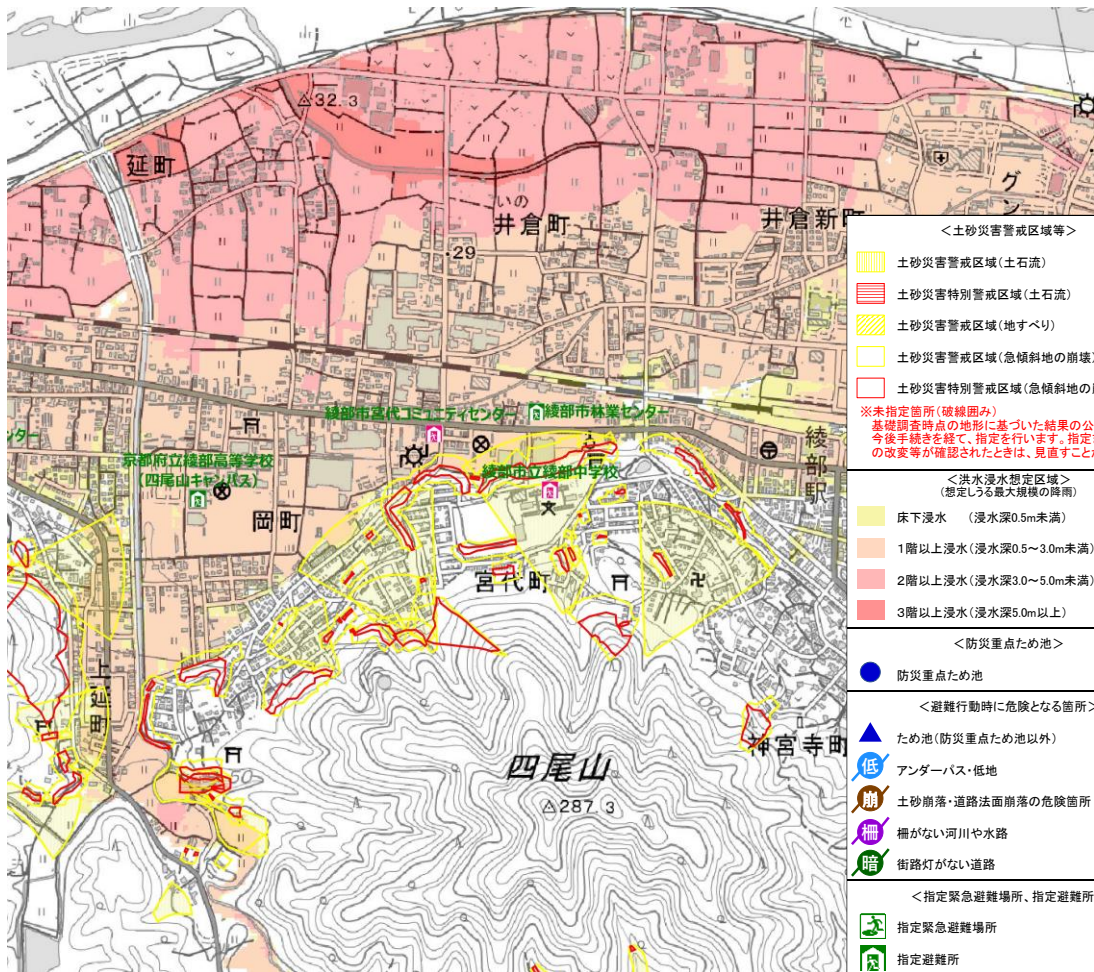

施設名称	アヤベシリツアヤベチュウガッコウ
	綾部市立綾部中学校
所在地	京都府綾部市宮代町明知7

指定区分 (施設種別)		対象とする災害						
指定緊急避難場所  いのちを守る ○	指定避難所  生活を送る ○	 洪水 ○	 崖崩し 土石流 地滑り ○	 高潮 ×	 地震 ○	 津波 ×	 火事 ○	 内水 ×

備考：

※「指定避難所」は、施設の被災状況等によって開設の可否が判断されます。「対象とする災害」は目安として示すものです。

Google ストリートビュー

Google ストリートビュー

施設周辺図

写真3

Googleマップ

避難経路上の危険箇所

本製品を複製する場合には、国土地理院の長の承認を得なければならない【測量法に基づく国土地理院長承認（複製）R 2JHf 613】