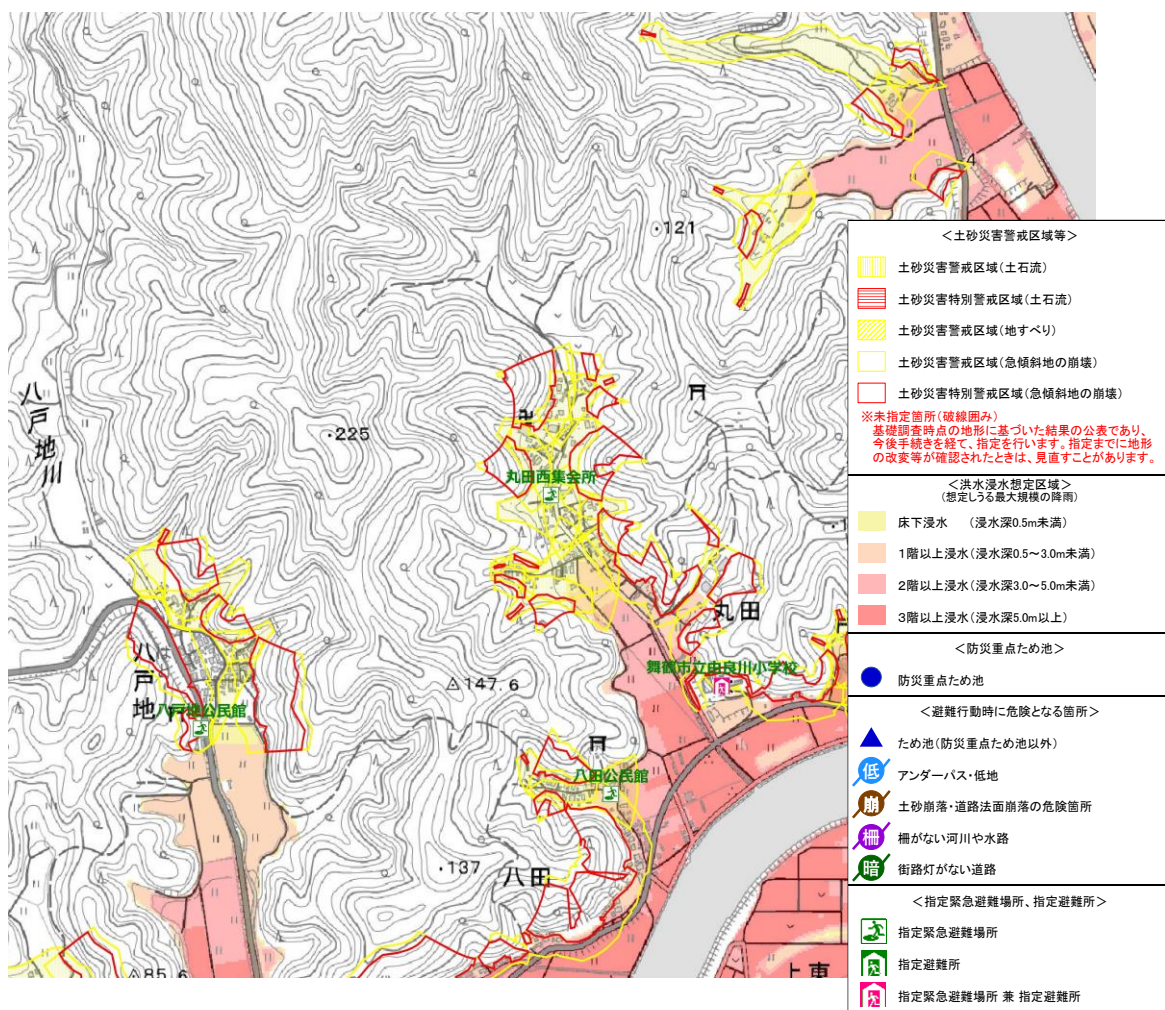

| 施設外観 | 周辺道路 (進入経路) |
|---|--|
|  |  |

Google ストリートビュー

Google ストリートビュー

施設周辺図

Googleマップ

避難経路上の危険箇所

本製品を複製する場合には、国土地理院の長の承認を得なければならない【測量法に基づく国土地理院長承認（複製）R 2JHf 613】