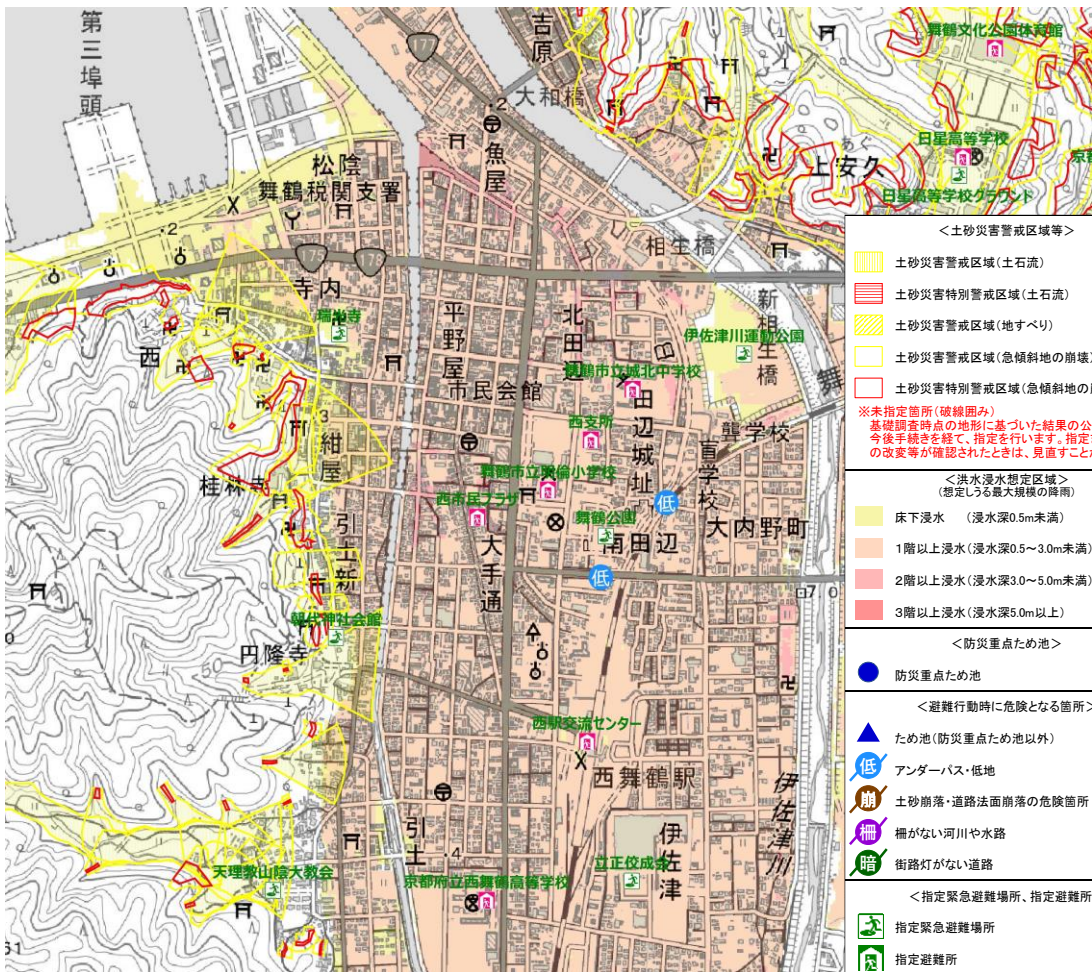

施設名称	マイツルシリツメイリンショウガッコウ
	舞鶴市立明倫小学校
所在地	京都府舞鶴市字北田辺128-1

指定区分 (施設種別)		対象とする災害						
指定緊急避難場所  いのちを守る ○	指定避難所  生活を送る ○	 洪水 ○	 崖崩 土石流 地滑り ○	 高潮 ×	 地震 ○	 津波 ×	 火事 ×	 内水 ○

備考:

※「指定避難所」は、施設の被災状況等によって開設の可否が判断されます。「対象とする災害」は目安として示すものです。

Google ストリートビュー

施設周辺図

Googleマップ

避難経路上の危険箇所

本製品を複製する場合には、国土地理院の長の承認を得なければならない【測量法に基づく国土地理院長承認（複製）R 2JHf 613】