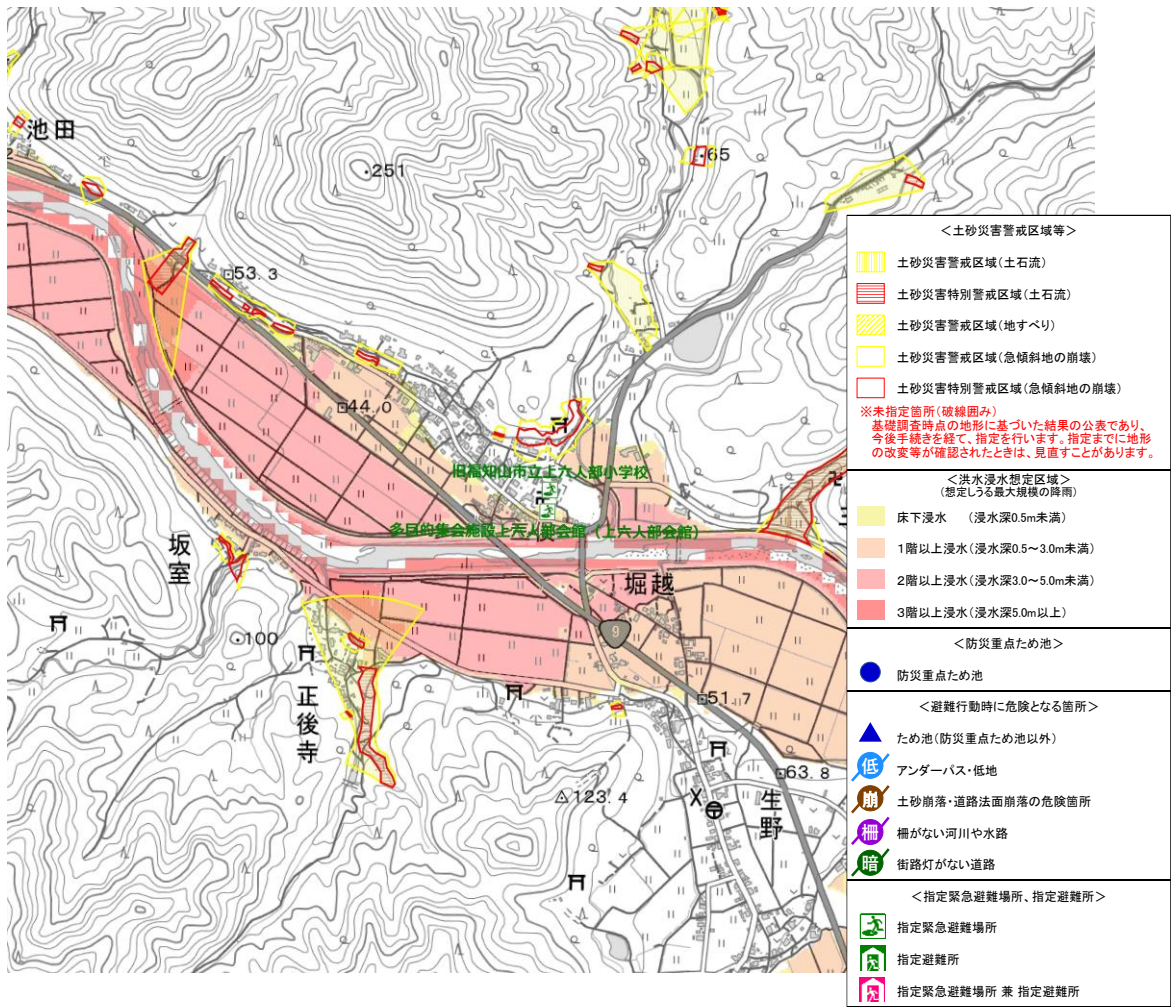

Google ストリートビュー

Google ストリートビュー

施設周辺図

Googleマップ

避難経路上の危険箇所

本製品を複製する場合には、国土地理院の長の承認を得なければならない【測量法に基づく国土地理院長承認（複製）R 2JHf 613】