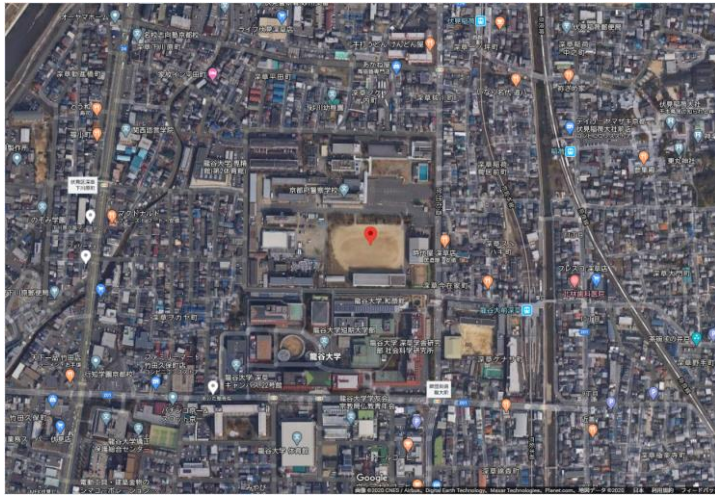

施設名称	キョウトフケイサツガッコウグラウンド・リュウコクダイガクコウナイ
	京都府警察学校グラウンド・龍谷大学構内
所在地	京都府京都市伏見区深草塚本町

指定区分 (施設種別)		対象とする災害						
指定緊急避難場所  ○ いのちを守る	指定避難所  × 生活を送る	 洪水 ×	 崖崩 土石流 地滑り ×	 高潮 ×	 地震 ○	 津波 ×	 火事 ○	 内水 ×

備考：広域避難場所

※「指定避難所」は、施設の被災状況等によって開設の可否が判断されます。「対象とする災害」は目安として示すものです。

Google ストリートビュー

施設周辺図

Googleマップ

避難経路上の危険箇所