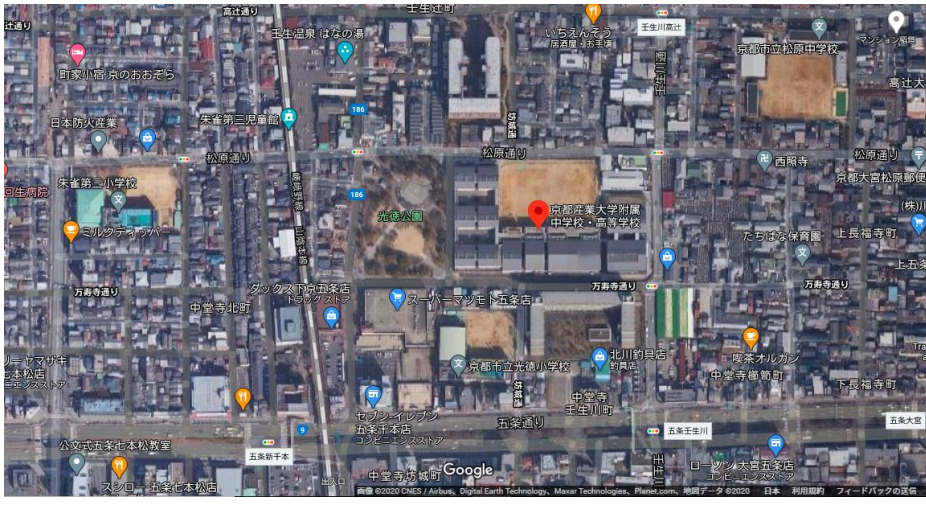

施設名称	コウトクコウエン・コウトクショウガッコウグラウンド・キョウトサンギョウダイガクフゾクチュウガッコウ・コウトウガッコウグラウンド
	光徳公園・光徳小学校グラウンド・京都産業大学附属中学校・高等学校グラウンド
所在地	京都府京都市下京区中堂寺命婦町

指定区分 (施設種別)		対象とする災害						
指定緊急避難場所  ○ いのちを守る	指定避難所  × 生活を送る	 洪水 ×	 崖崩 土石流 地滑り ×	 高潮 ×	 地震 ○	 津波 ×	 火事 ○	 内水 ×

Google ストリートビュー

Google ストリートビュー

## 施設周辺図

Googleマップ