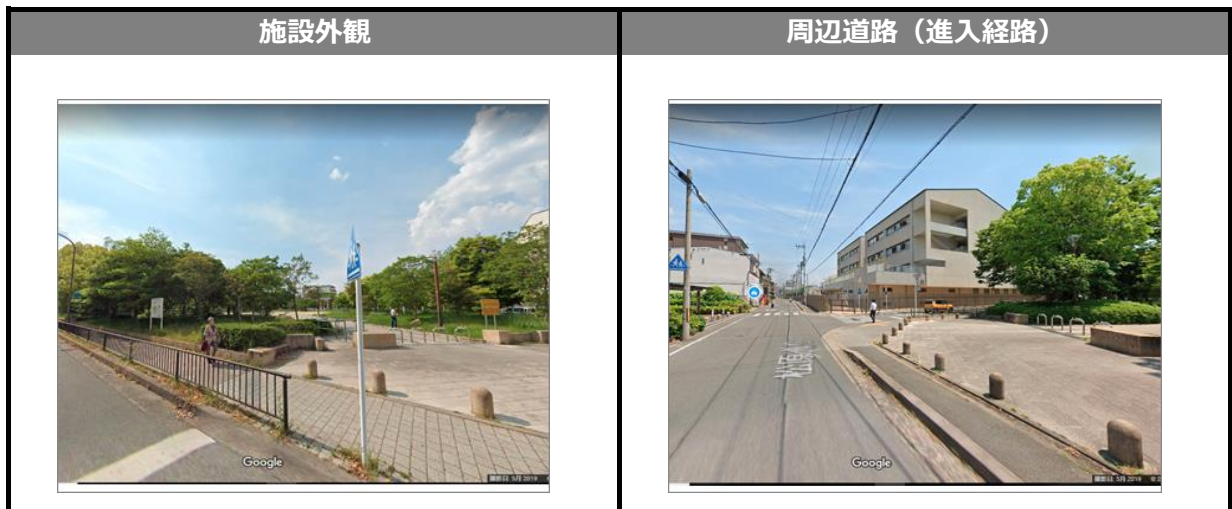

施設名称	コウトクコウエン・コウトクショウガッコウグラウンド・キョウトサンギョウダイガクフゾクチュウガッコウ・コウトウガッコウグラウンド
	光徳公園・光徳小学校グラウンド・京都産業大学附属中学校・高等学校グラウンド
所在地	京都府京都市下京区中堂寺命婦町

指定区分 (施設種別)		対象とする災害						
指定緊急避難場所  ○ いのちを守る	指定避難所  × 生活を送る	 洪水 ×	 崖崩 土石流 地滑り ×	 高潮 ×	 地震 ○	 津波 ×	 火事 ○	 内水 ×

Google ストリートビュー

Google ストリートビュー

## 施設周辺図

Googleマップ