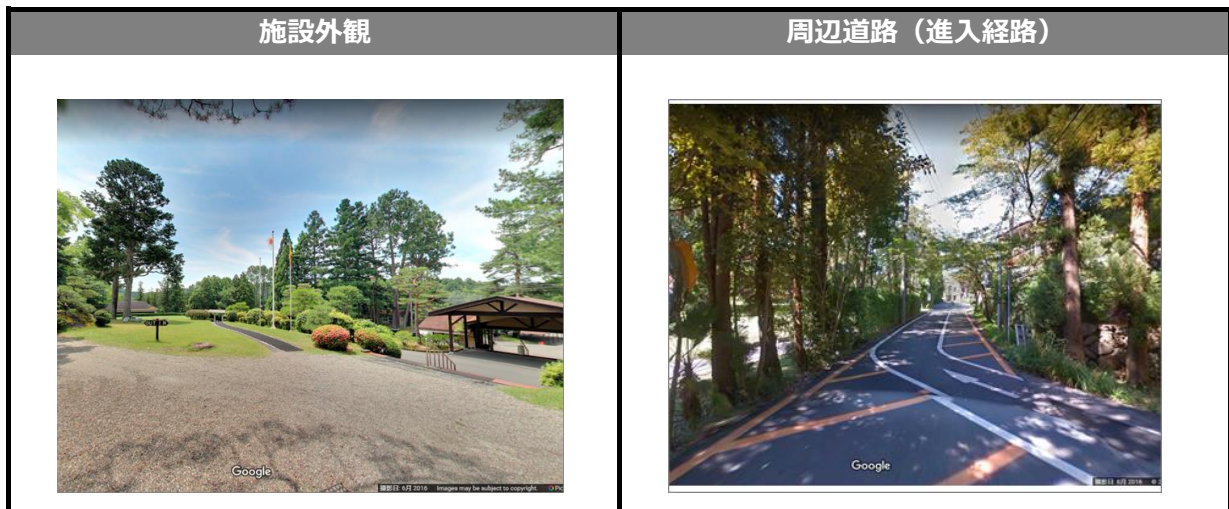

施設名称	キョウトゴルフジョウカミガモコース
	京都ゴルフ場上賀茂コース
所在地	京都府京都市北区上賀茂本山

指定区分 (施設種別)		対象とする災害						
<b>指定緊急避難場所</b>  いのちを守る ○	<b>指定避難所</b>  生活を送る ×	 <b>洪水</b> ×	 崖崩 土石流 地滑り ×	 <b>高潮</b> ×	 <b>地震</b> ○	 <b>津波</b> ×	 <b>火事</b> ○	 <b>内水</b> ×

Google ストリートビュー

Google ストリートビュー

## 施設周辺図

Googleマップ