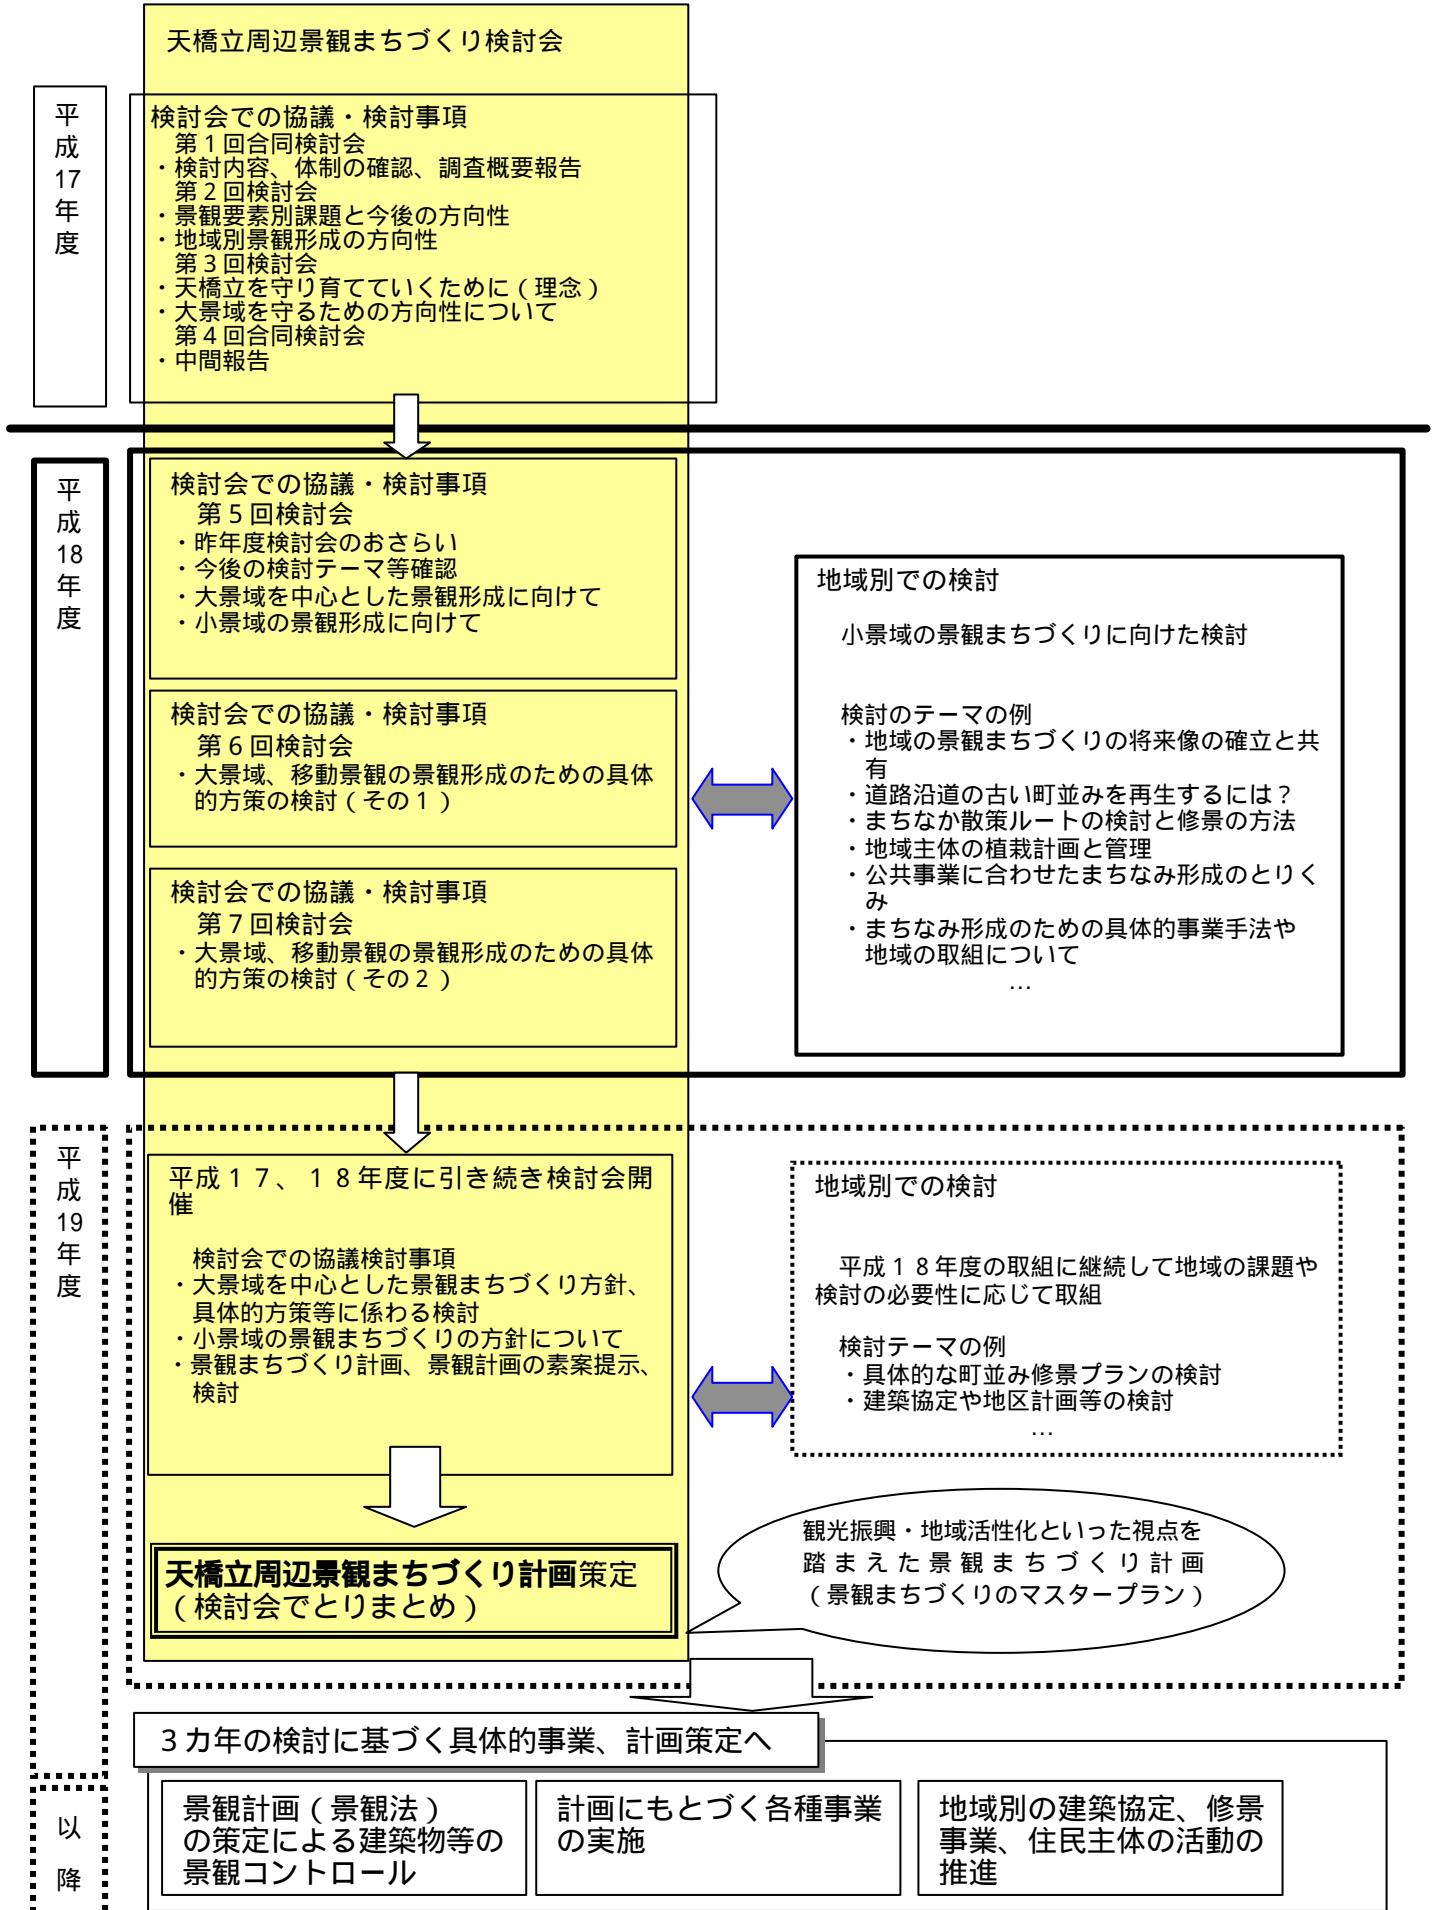

天橋立周辺景観まちづくり検討会の進め方

今後の検討対象とテーマ (案)

【景観まちづくり検討会での取組】

【地域別での取組】

地域の事情を踏まえて、地域別での取組を検討する

検討の進め方、検討内容の例

町並み修景について
 具体的景観づくりに向けた検討（関連事業等の検討）
 「まちなか観光」「旧城下町・港町としての歴史文化活用」など、
 具体的取組に繋げるための検討
 他都市事例の研究
 等々

【今後の方向性や取組(地域主体)】

地域別の取組
 地区別の景観づくり基準検討
 景観まちづくりの実現に向けた具合的事業検討

天橋立周辺景観まちづくり計画と景観計画の関係について