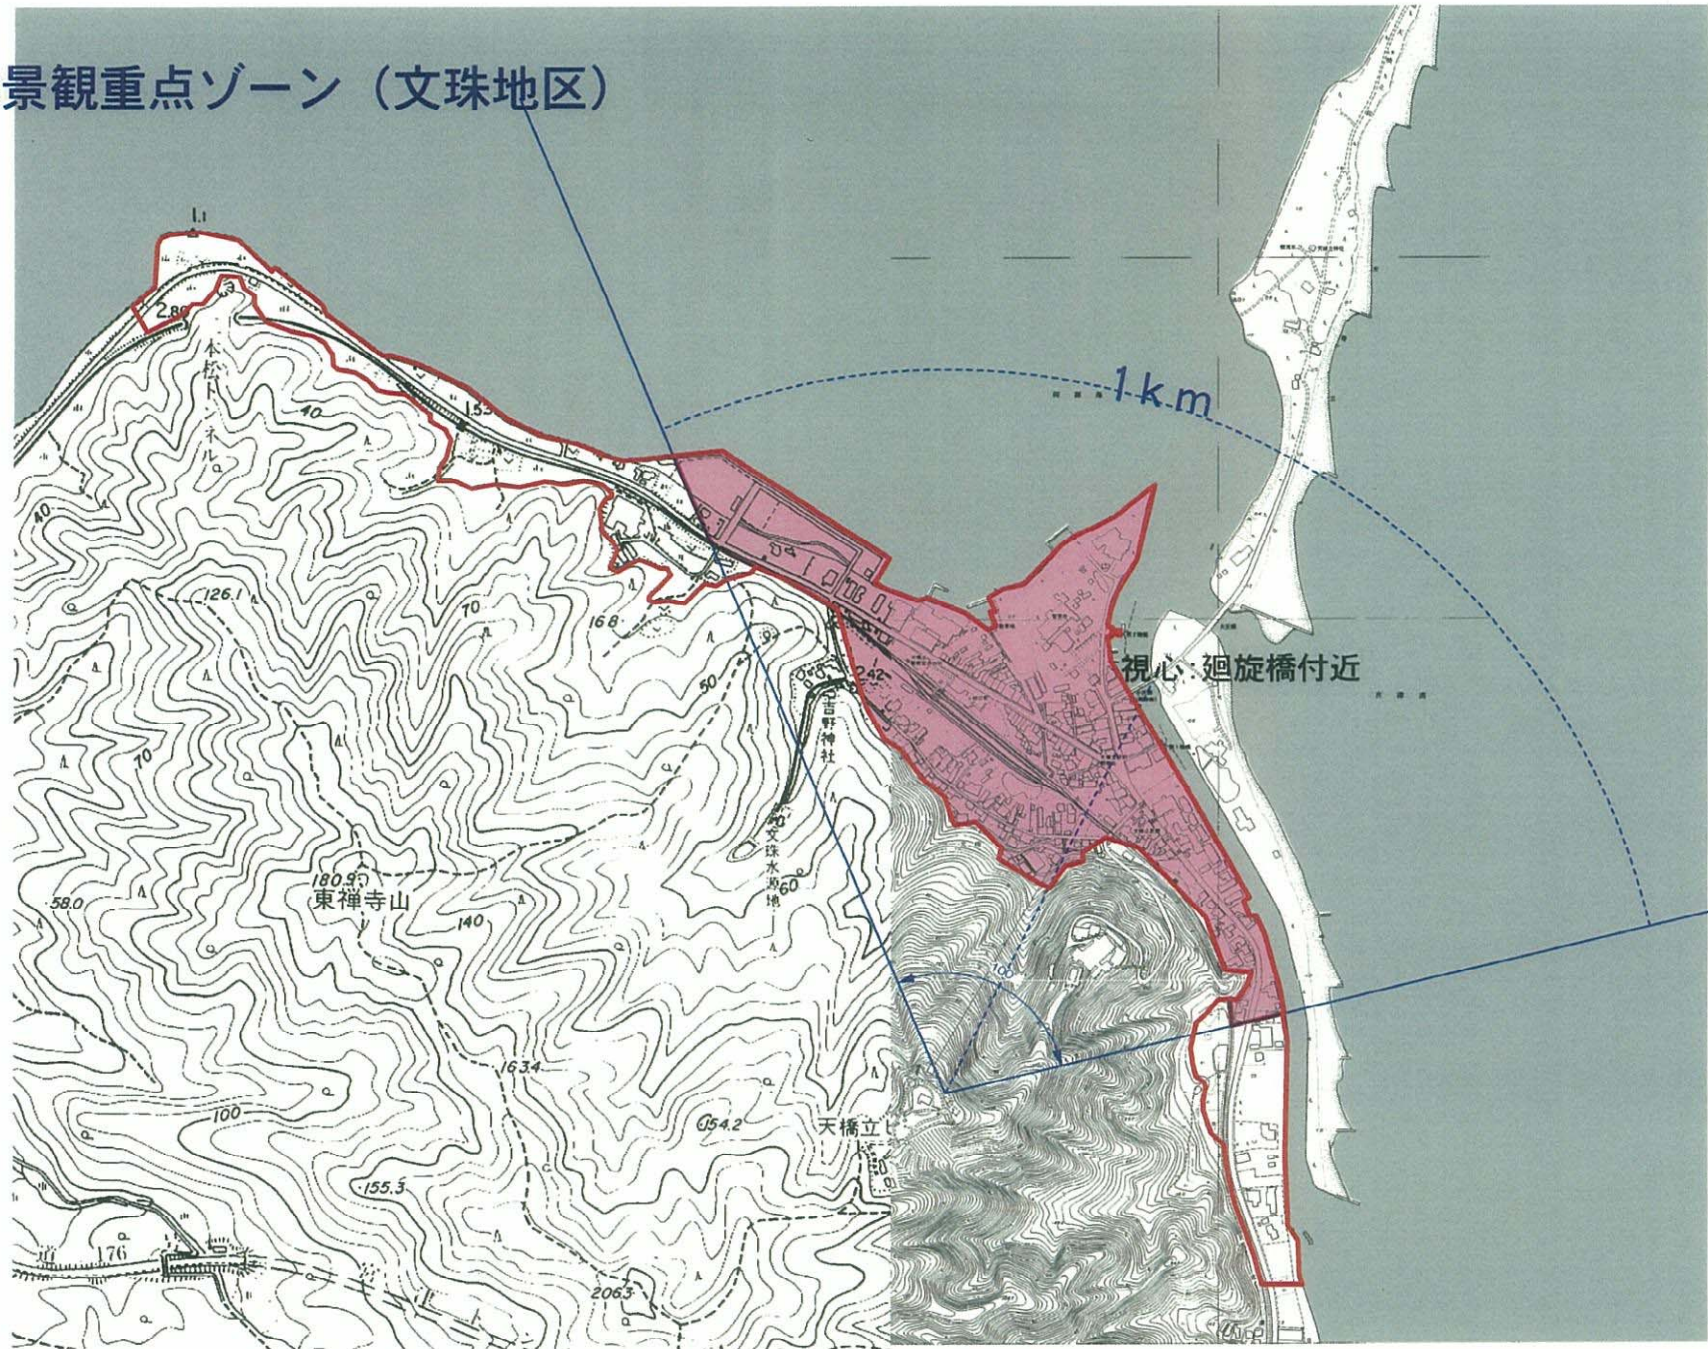

# 俯瞰景観重点ゾーン（文珠地区）

資料 5

# 俯瞰景観重点ゾーン（府中地区）

# 景観計画区域図

凡 例	
景観計画区域	
自然景観保全ゾーン	
天橋立	
海域 (阿蘇海、宮津湾)	
山並み	
俯瞰景観重点ゾーン	
幹線道路沿道ゾーン	
眺望景観沿道ゾーン	
市街地ゾーン	