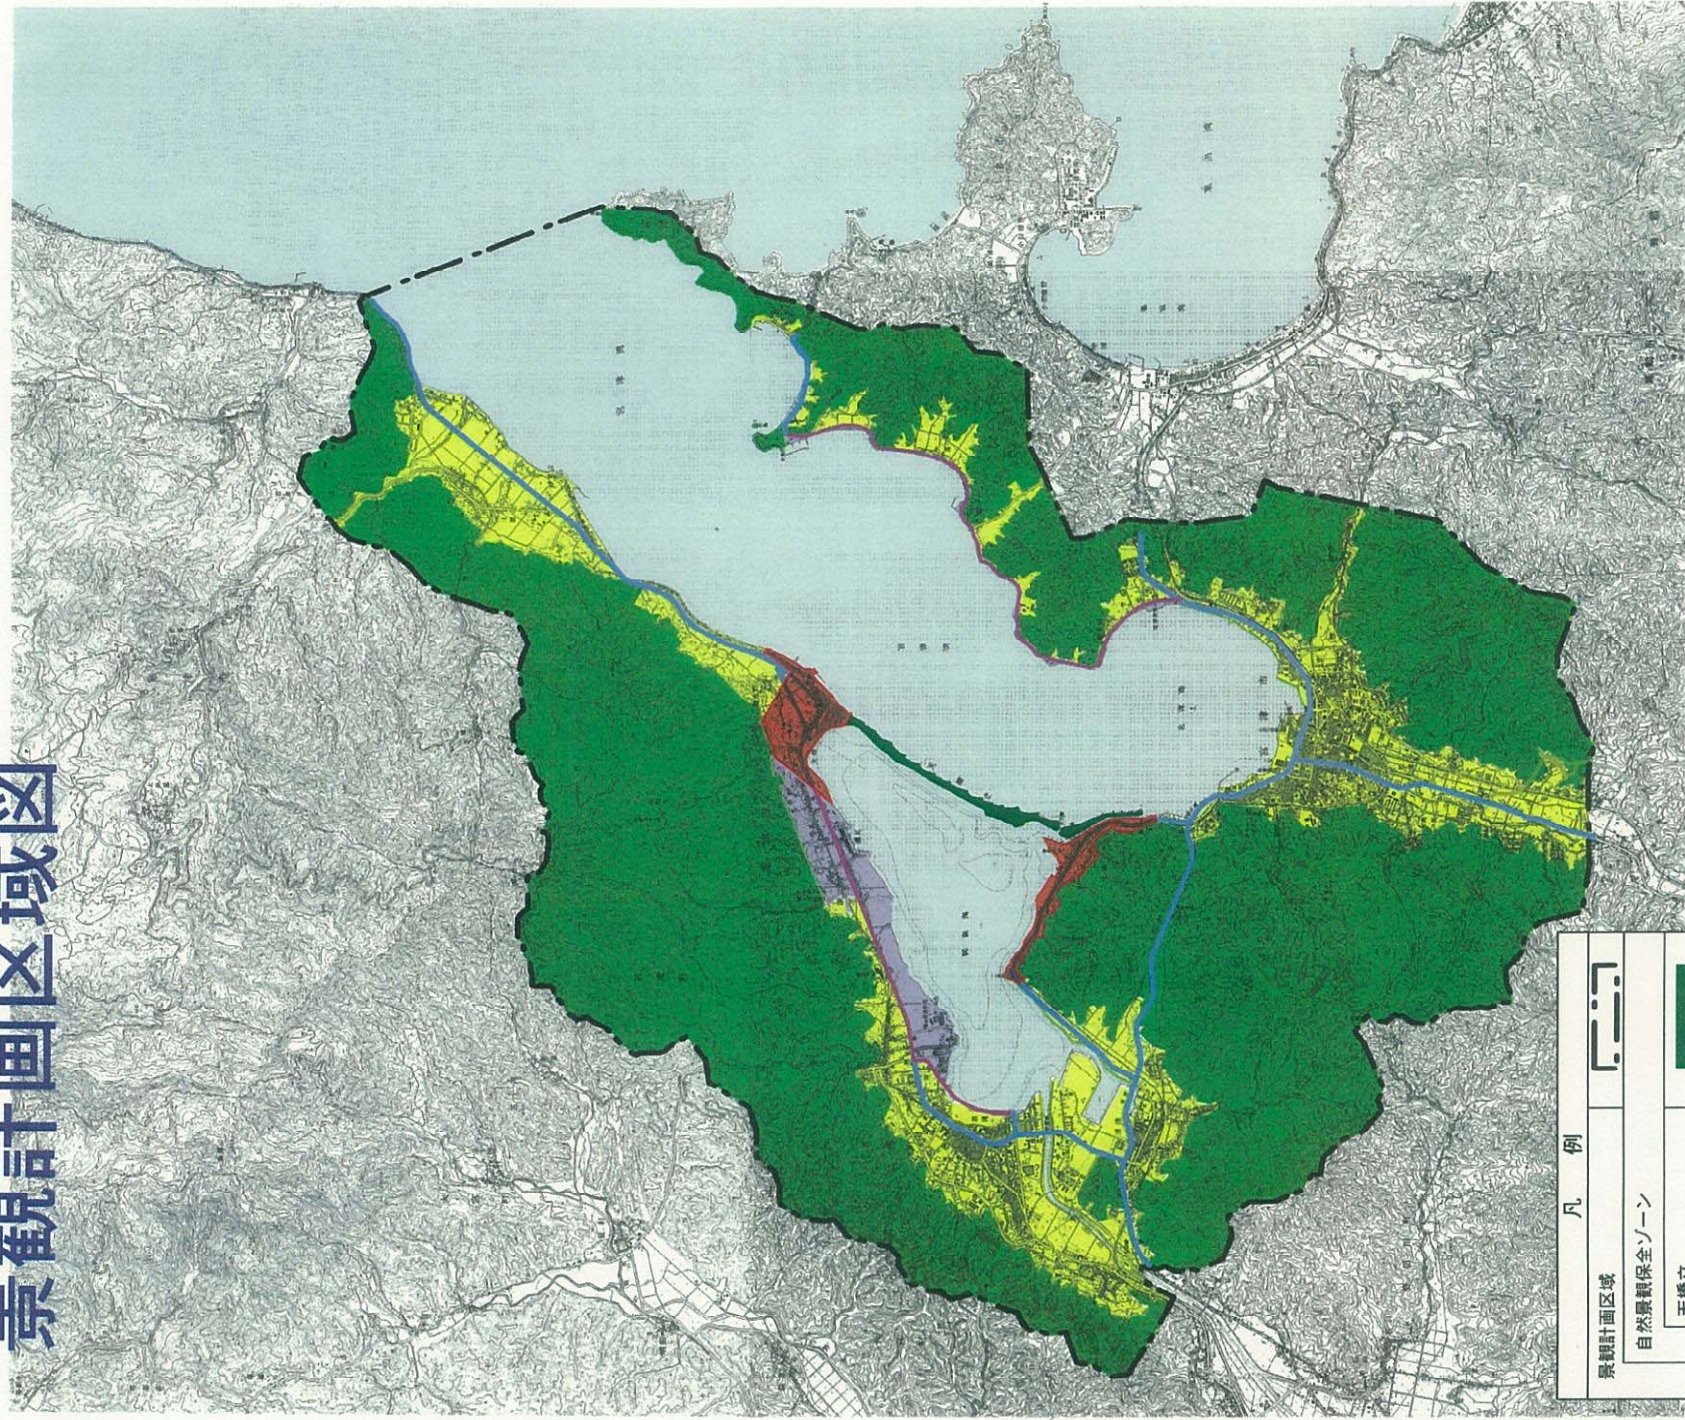

# 俯瞰景観重点ゾーン（文珠地区）

資料 5

# 俯瞰景観重点ゾーン（府中地区）

# 景観計画区域図

凡 例	
景観計画区域	
自然景観保全ゾーン	
天橋立	
海域 (阿蘇海、宮津湾)	
山並み	
俯瞰景観重点ゾーン	
幹線道路沿道ゾーン	
眺望景観沿道ゾーン	
市街地ゾーン	