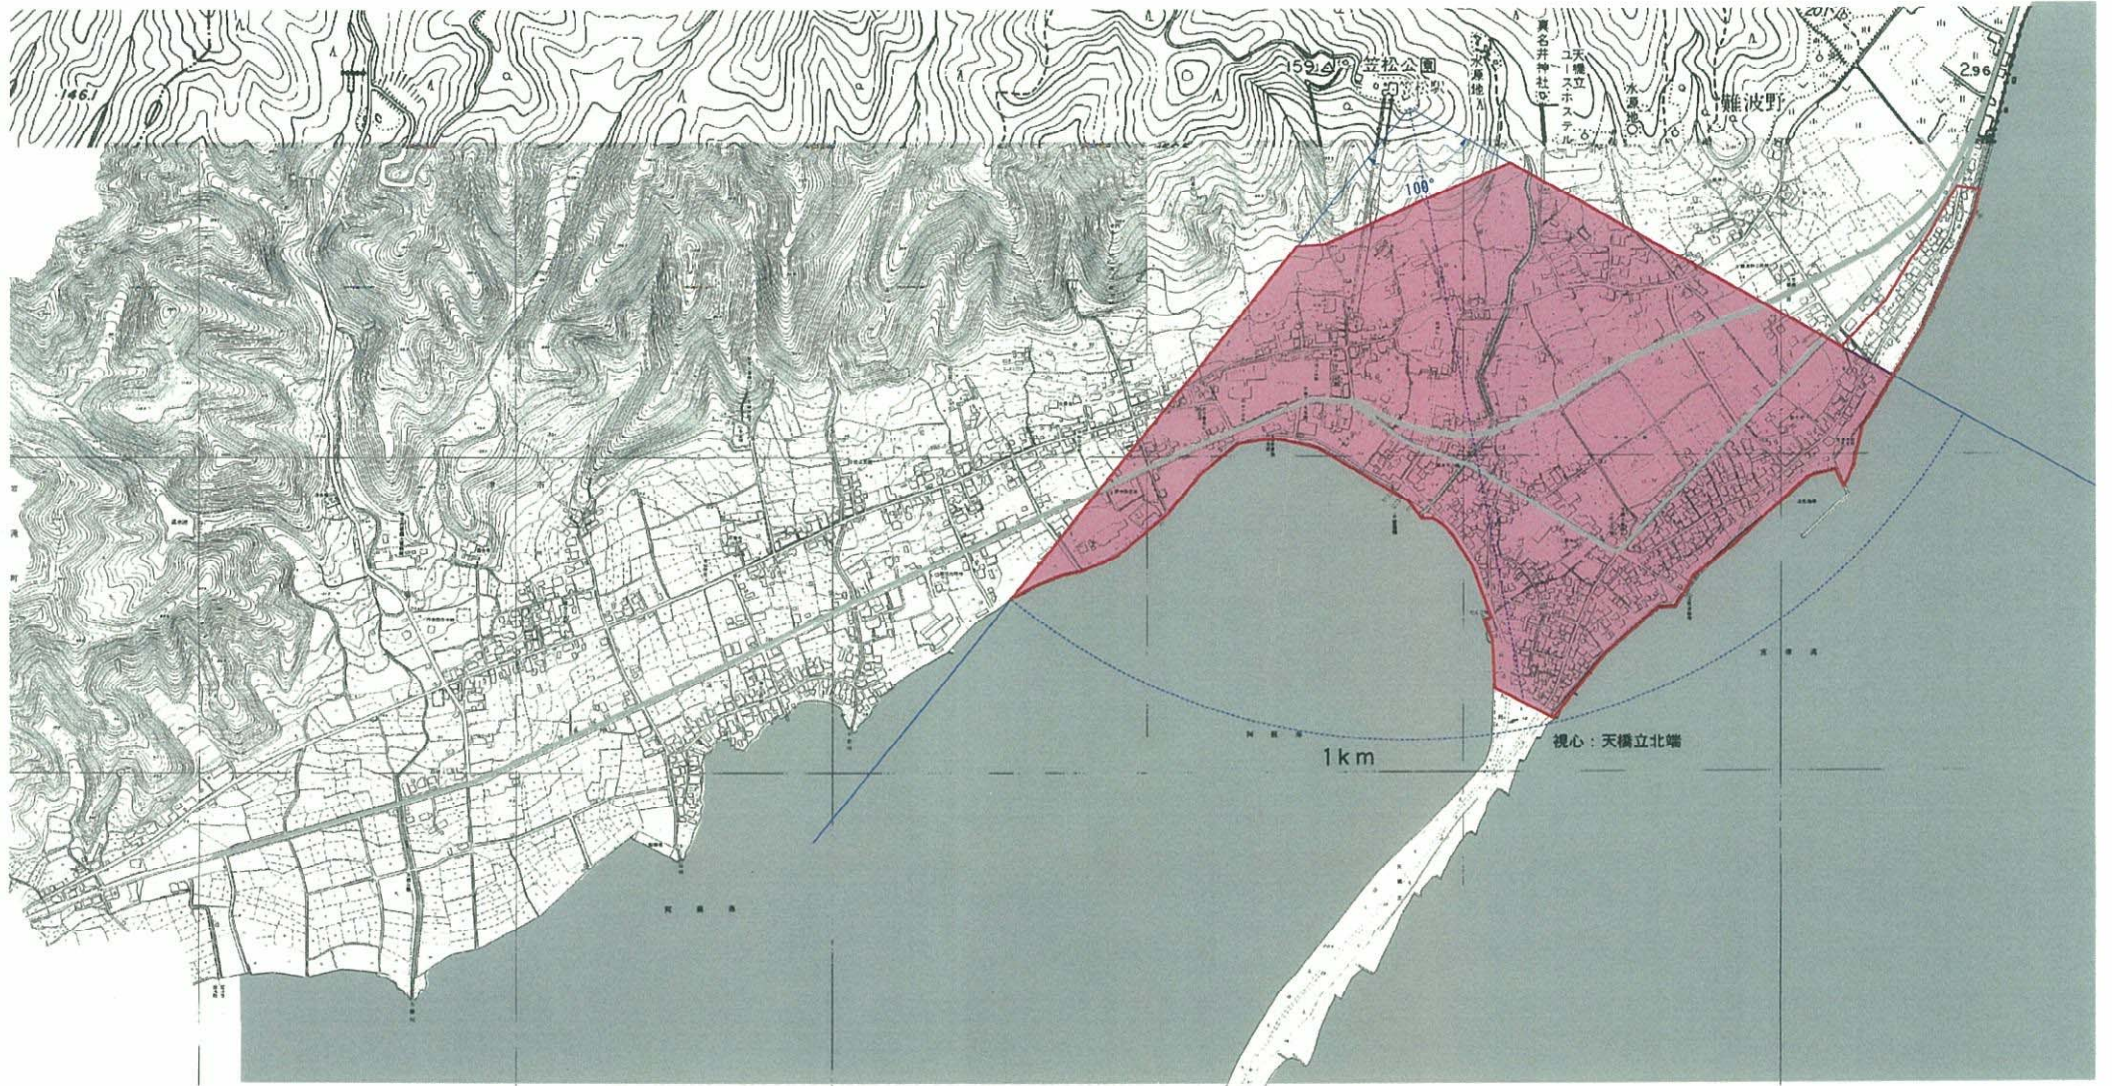

# 俯瞰景観重点ゾーン（文珠地区）

資料 5

# 俯瞰景観重点ゾーン（府中地区）

# 景観計画区域図

凡 例	
景観計画区域	
自然景観保全ゾーン	
天橋立	
海域 (阿蘇海、宮津湾)	
山並み	
俯瞰景観重点ゾーン	
幹線道路沿道ゾーン	
眺望景観沿道ゾーン	
市街地ゾーン	