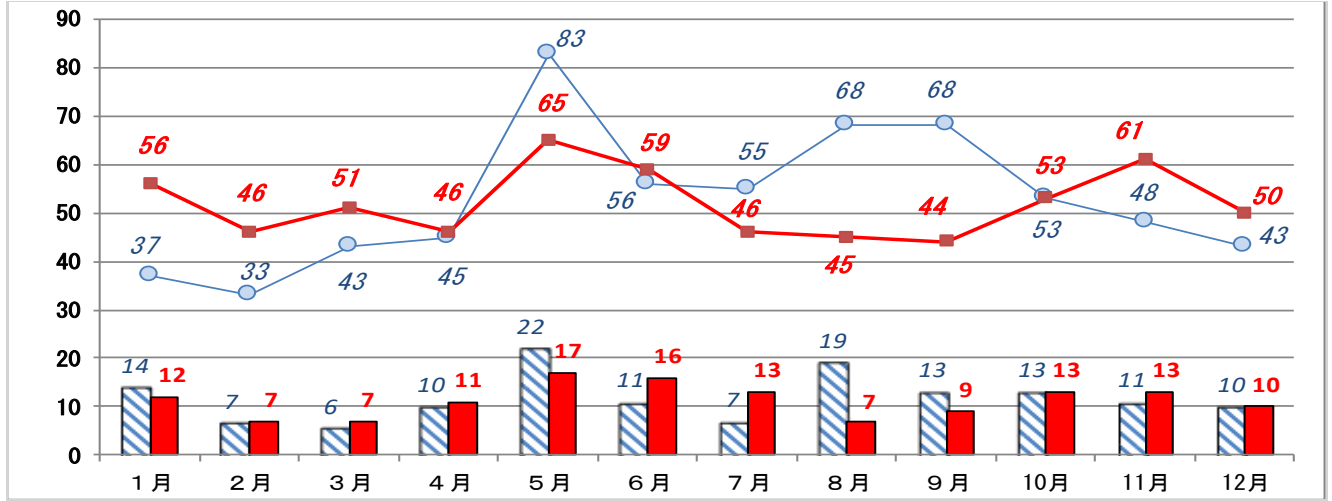

地域安全ニュース

令和7年1月

向日町警察署管内の刑法犯認知状況（令和6年12月末）

1 刑法犯の認知状況（月別の推移）

※本資料の令和6年の数値は暫定値です

(凡例) 令和6年 ■ 令和5年 ● 注 折れ線グラフは刑法犯総数、棒グラフは自転車盗

2 刑法犯の包括罪種別等の認知状況

《罪種別認知件数》

区分	令和5年 12月末	令和6年 12月末	増減	増減率(%)
刑法犯総数	632	622	▲ 10	▲ 1.6
凶悪犯	3	6	▲ 3	100.0
強盗	0	0	0	—
粗暴犯	42	46	▲ 4	9.5
暴行・傷害	36	41	5	13.9
窃盗犯	433	408	▲ 25	▲ 5.8
侵入盗	26	25	▲ 1	▲ 3.8
自動車盗	2	3	1	50.0
オートバイ盗	14	15	1	7.1
自転車盗	143	135	▲ 8	▲ 5.6
うち施錠なし	111	111	0	0.0
ひったくり	2	1	▲ 1	▲ 50.0
車上ねらい	19	19	0	0.0
自動販売機ねらい	3	4	1	33.3
部品ねらい	26	17	▲ 9	▲ 34.6
置き引き	15	15	0	0.0
万引き	64	90	26	40.6
その他	119	84	▲ 35	▲ 29.4
知能犯	46	48	2	4.3
風俗犯	10	18	8	80.0
不同意わいせつ	5	8	3	60.0
その他の刑法犯	98	96	▲ 2	▲ 2.0
器物損壊等	57	60	3	5.3